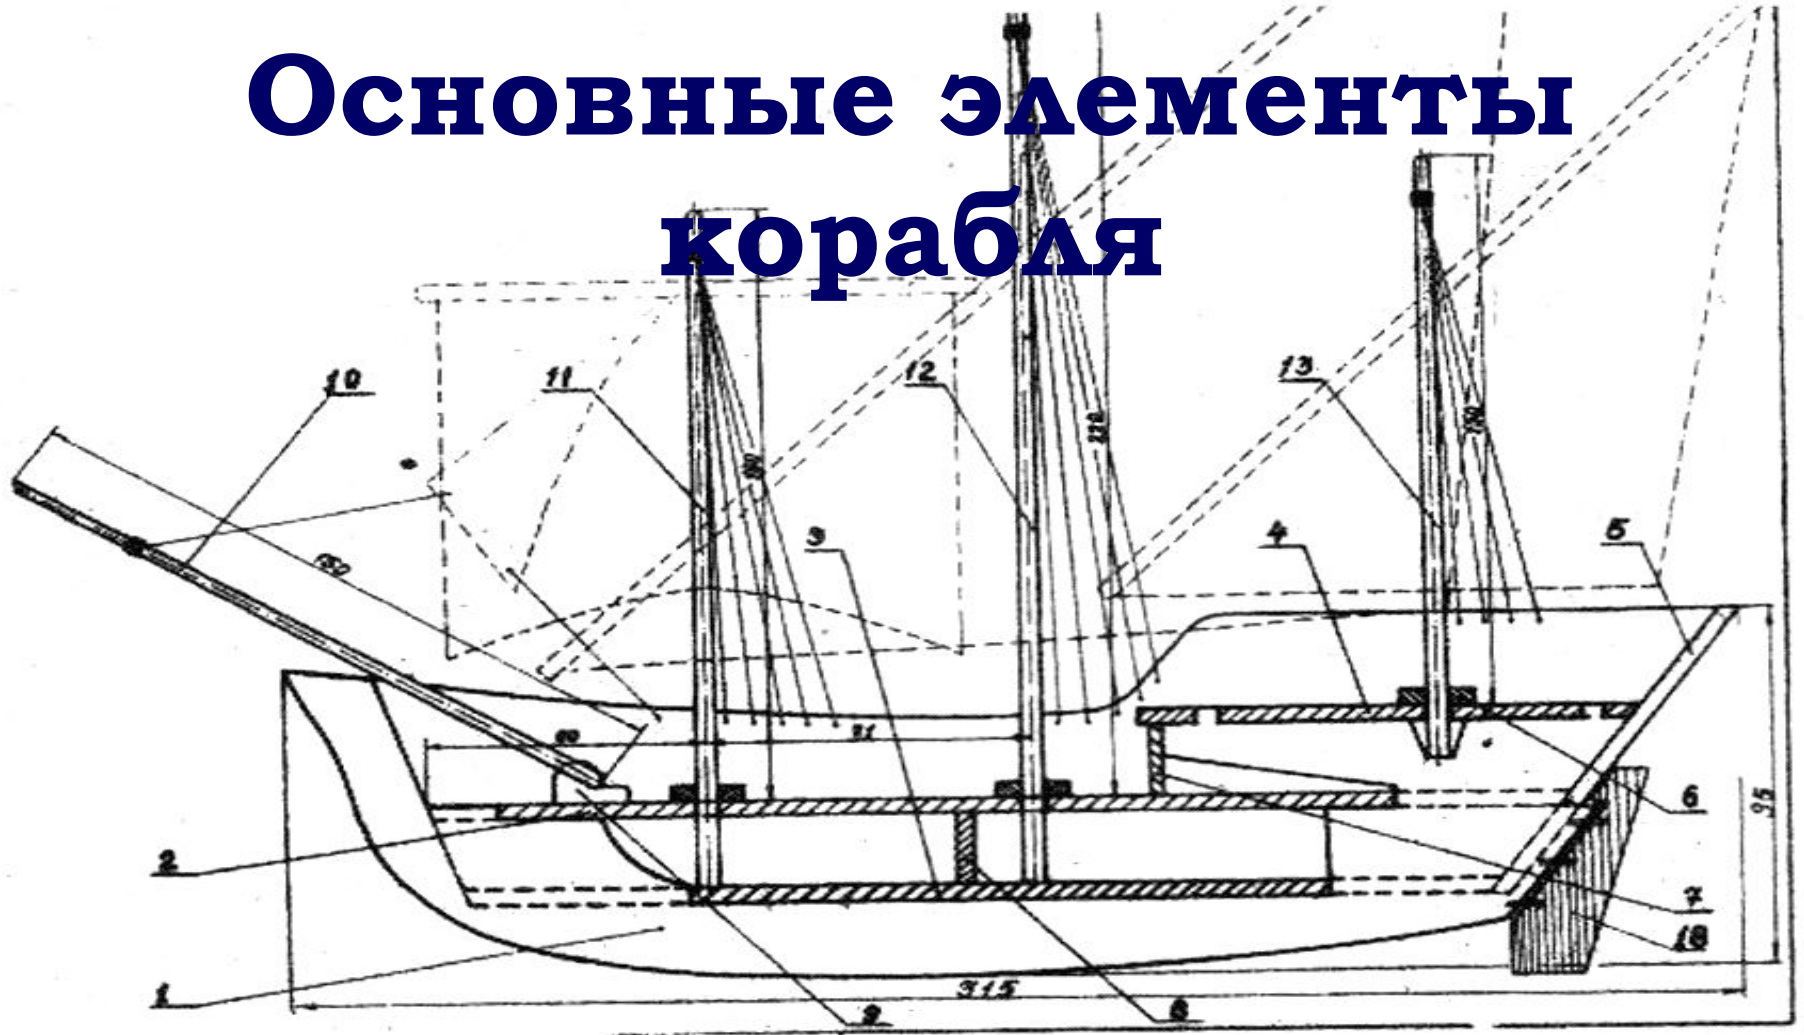

а

б

Лесопильная рама «Морозовка»

РОССИЯ - МОРСКАЯ ДЕРЖАВА

Парусные суда

Модели парусных судов

Основные элементы корабля

1 — киль (балка, проходящая по середине днища), 2 — основная палуба, 3 — днище, 4 — кормовая палуба, 5 — транец (срез кормы), 6 — накладка, 7-8 — перегородки, 9 — стенс (2 шт), 10 — бушприт (накладной брус на носу судна), 11 — фок-мачта, 12 — грот-мачта, 13 — бизань-мачта, 14 — фок-парус, 15 — грот-парус, 16 — бизань-парус, 17 — обшивка, 18 — перо руля