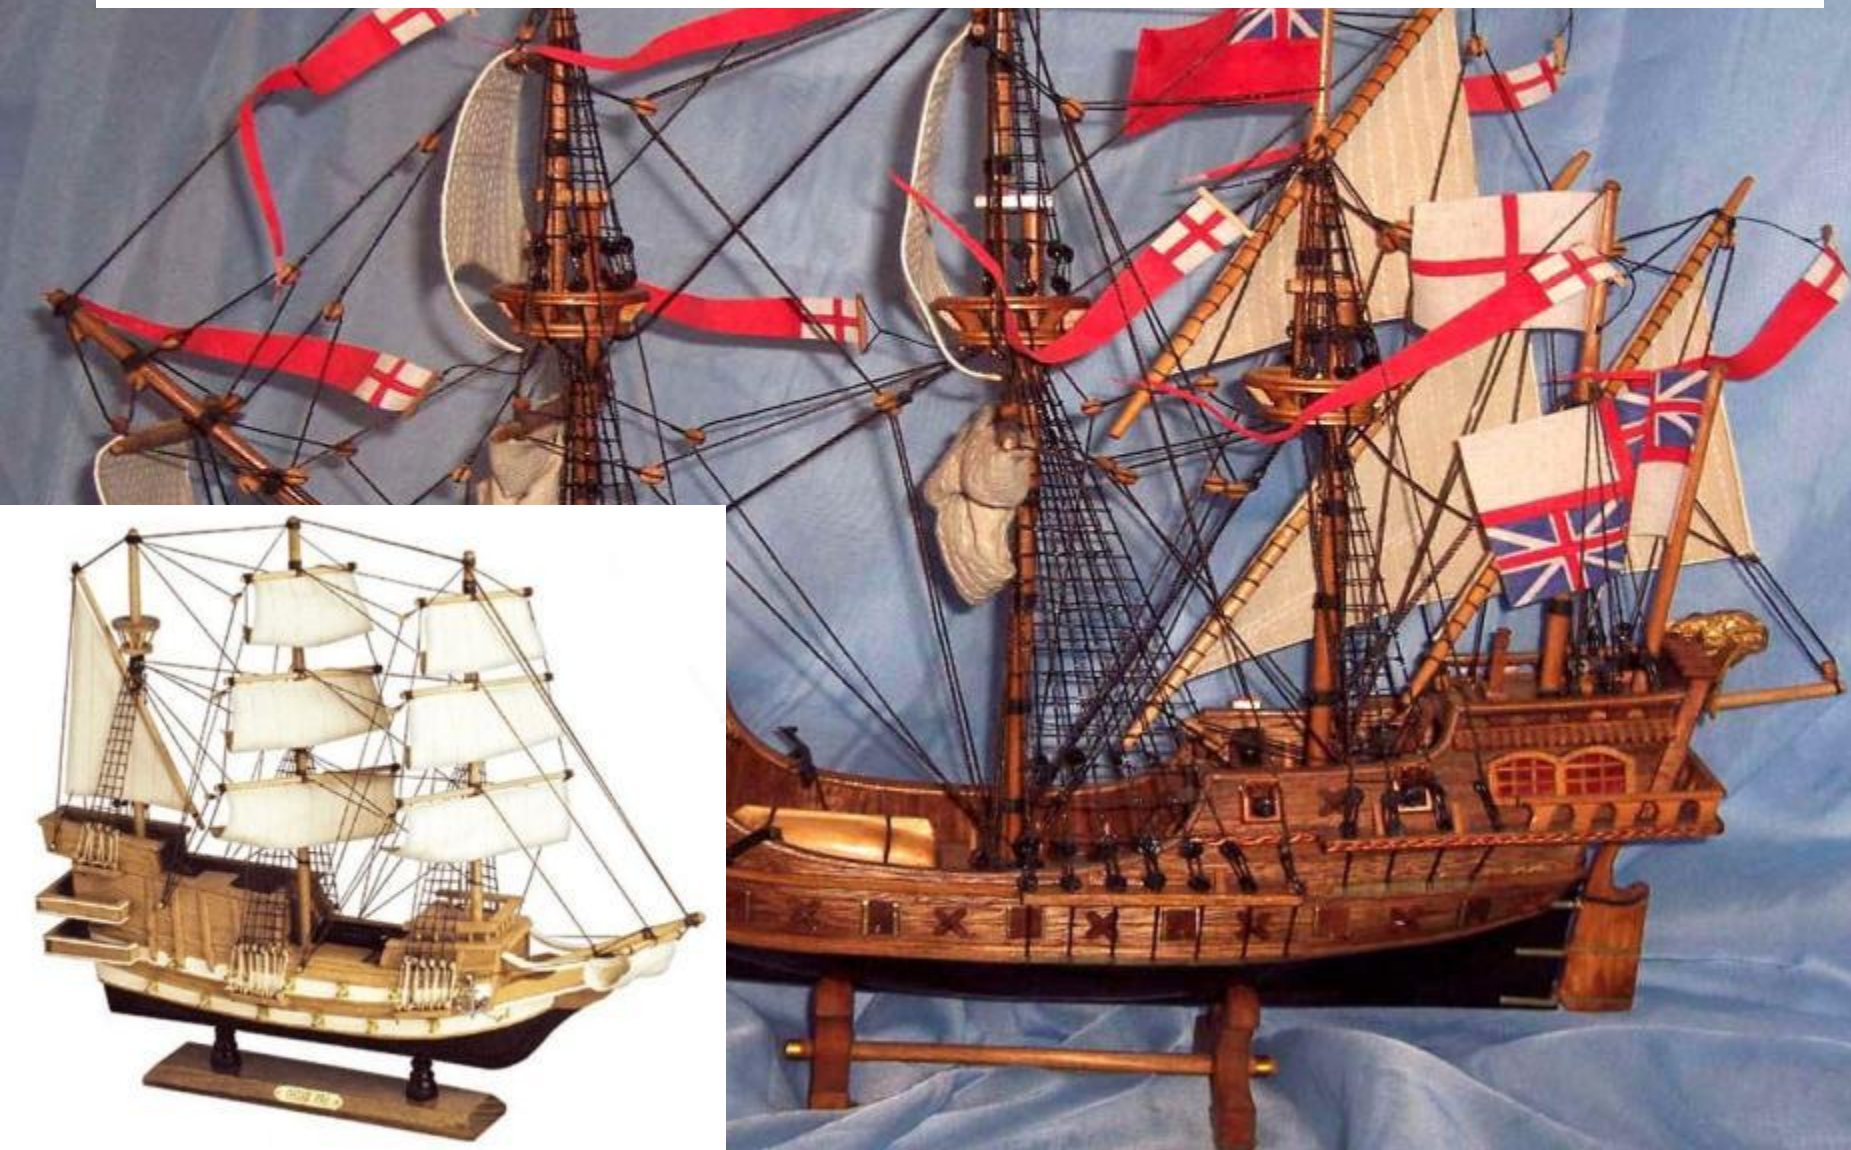

а

б

Лесопильная рама «Морозовка»

РОССИЯ - МОРСКАЯ ДЕРЖАВА

Парусные суда

Модели парусных судов

Основные элементы корабля

1 — киль (балка, проходящая по середине днища), 2 — основная палуба, 3 — днище, 4 — кормовая палуба, 5 — транец (срез кормы), 6 — накладка, 7-8 — перегородки, 9 — стенс (2 шт), 10 — бушприт (накладной брус на носу судна), 11 — фок-мачта, 12 — грот-мачта, 13 — бизань-мачта, 14 — фок-парус, 15 — грот-парус, 16 — бизань-парус, 17 — обшивка, 18 — перо руля

The image shows a large quantity of light-colored wooden planks stacked in neat piles. The planks are arranged in a way that creates a strong sense of depth and repetition, with the stacks receding into the background. The lighting is bright, highlighting the natural grain and texture of the wood. A white rectangular box is superimposed over the center of the image, containing the text.