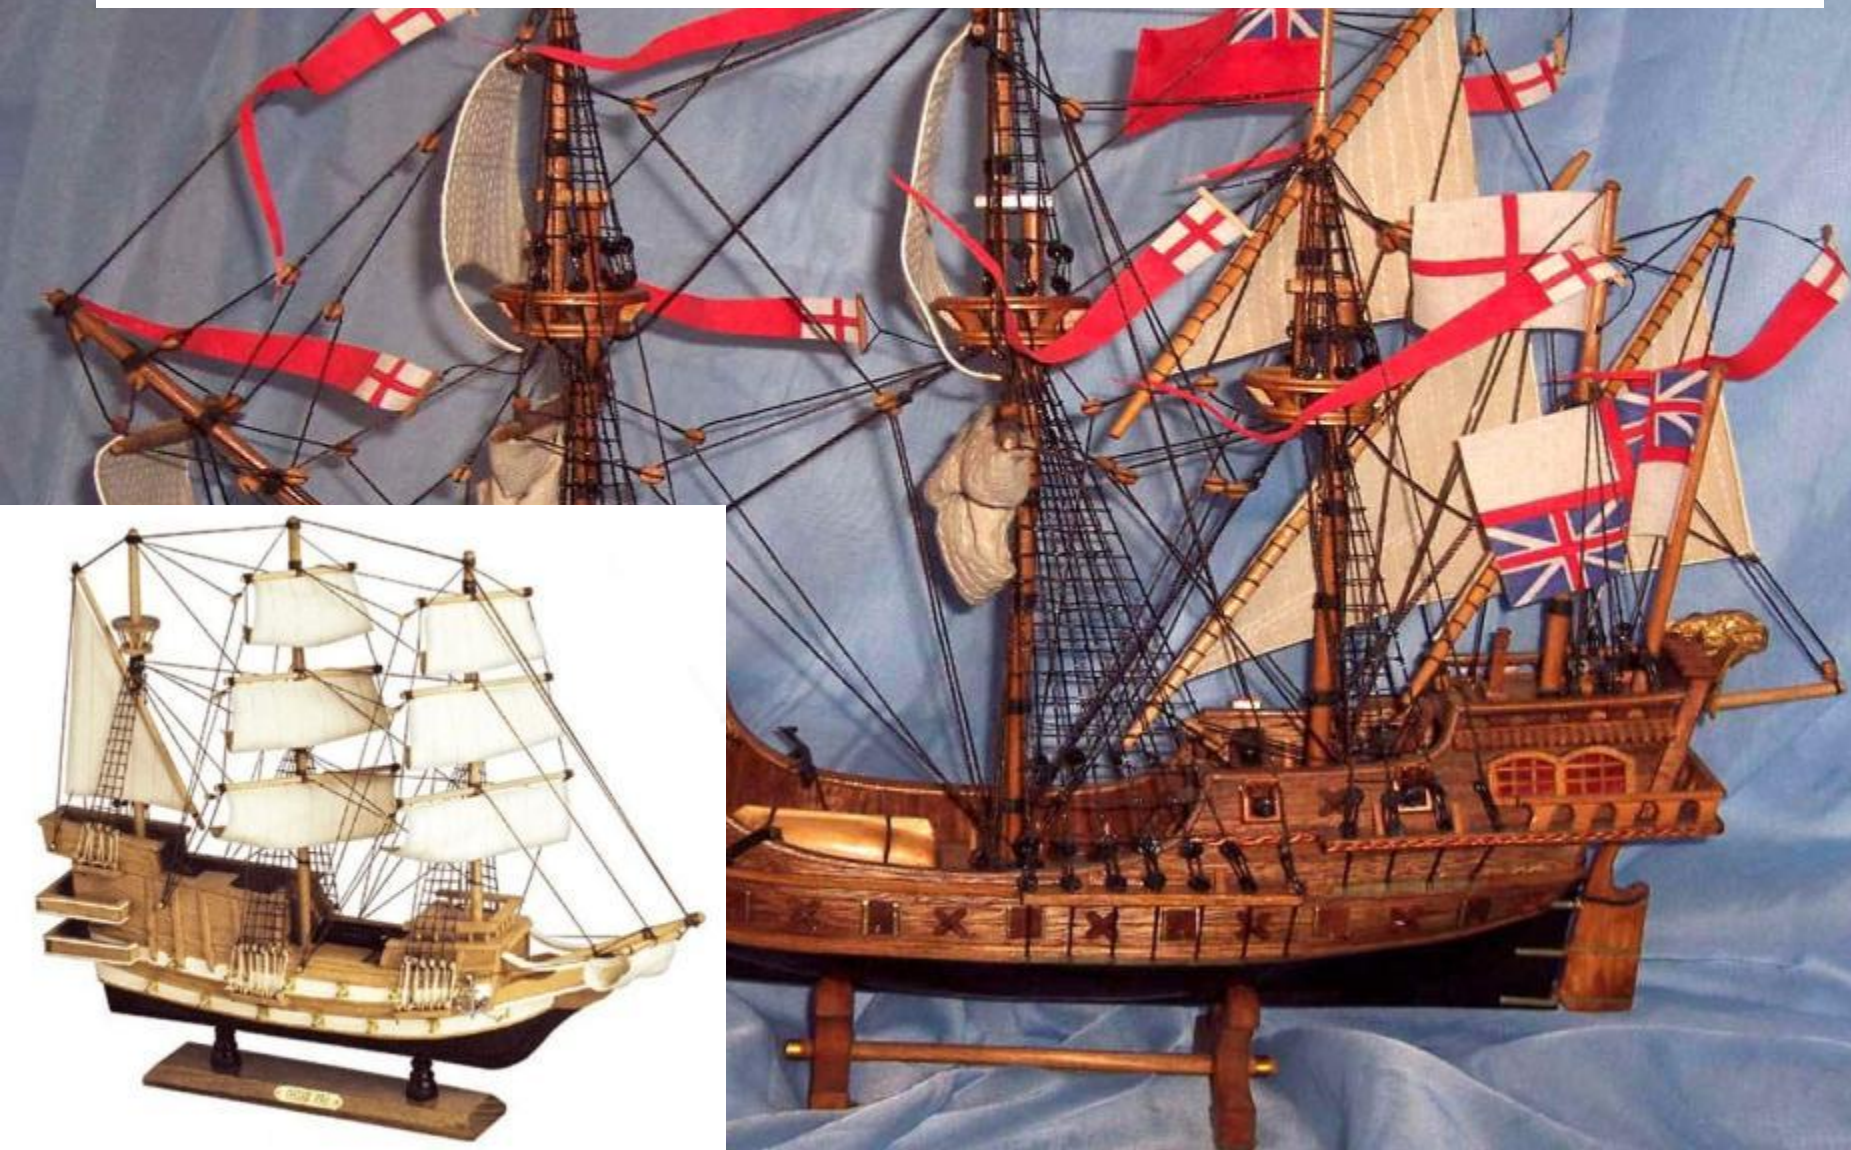

а

б

Лесопильная рама «Морозовка»

РОССИЯ - МОРСКАЯ ДЕРЖАВА

**ФЛОТУ
РОССИИ
- СЛАВА!**

Парусные суда

Модели парусных судов

Основные элементы корабля

1 — киль (балка, проходящая по середине днища), 2 — основная палуба, 3 — днище, 4 — кормовая палуба, 5 — транец (срез кормы), 6 — накладка, 7-8 — перегородки, 9 — стенс (2 шт), 10 — бушприт (накладной брус на носу судна), 11 — фок-мачта, 12 — грот-мачта, 13 — бизань-мачта, 14 — фок-парус, 15 — грот-парус, 16 — бизань-парус, 17 — обшивка, 18 — перо руля