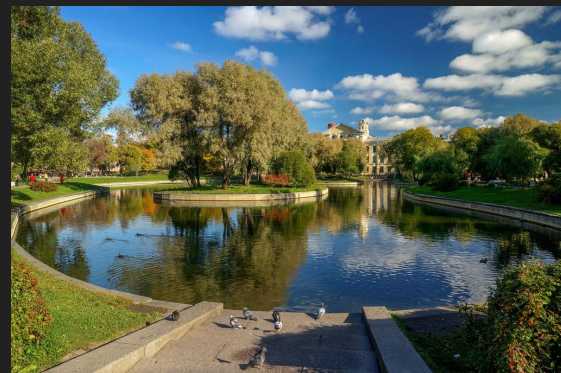

Сад и Исаакиевский собор