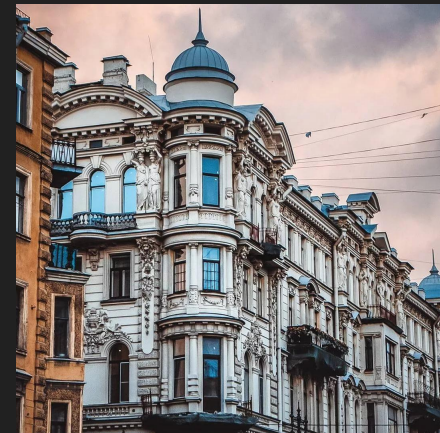

Образ Петербурга в книгах Ф.М. Достоевского

Петербург 19 века

Инженерное училище

Дом Шиля у Вознесенского проспекта

Федор Михайлович блуждает по Петербургу

Собрание в домике В.М.Петрашевского

Петропавловская крепость

дом Струбинского

Последняя квартира Достоевского (в Кузнецком переулке)

Тихвинское кладбище и могила Достоевского

Часть литературного наследия Достоевского

Район у Вознесенского проспекта

Адмиралтейство и Фонтанка

Архитектура Петербурга

Маленький деревянный домик

Небольшой каменный домик

“Капитальные” дома

Винтовые лестницы

Окна

Снегодождь

Образ города