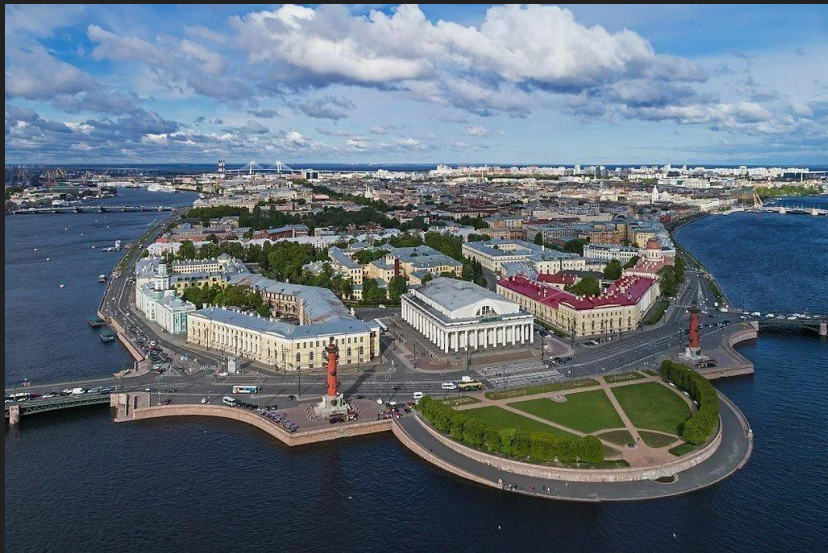

Образ Петербурга в книгах Ф.М. Достоевского

Петербург 19 века

Инженерное училище

Дом Шиля у Вознесенского проспекта

Федор Михайлович блуждает по Петербургу

Собрание в домике В.М.Петрашевского

Петропавловская крепость

Гороховая улица

Дом Рогожина

Набережная Фонтанки

Дом у Измайловского моста

Симеоновский мост

Летний сад

Литейный район

Пески

Невский проспект

zaburdaev.ru

6-я линия Малого проспекта

13-я линия Малого проспекта

Васильевский остров

3-я линия Малого проспекта

Дома у Тучкового моста

Большой проспект, угол Съезжинской