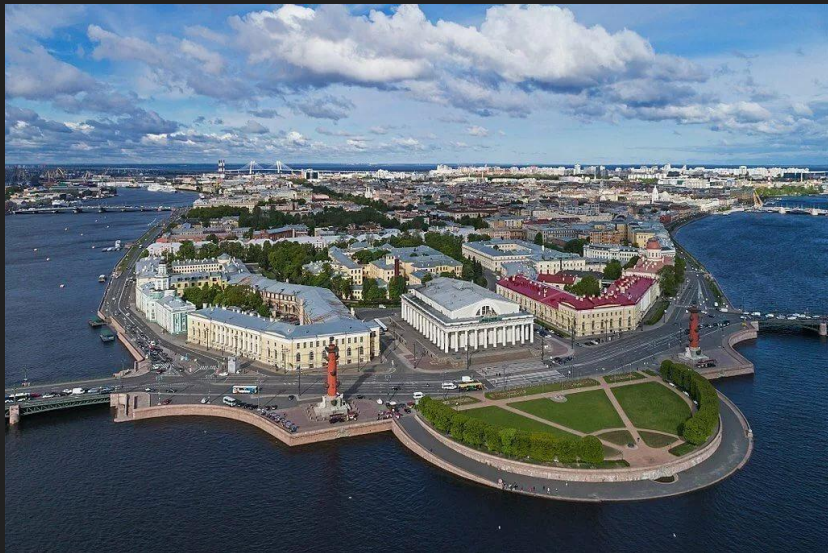

Образ Петербурга в книгах Ф.М. Достоевского

Петербург 19 века

Инженерное училище

Дом Шиля у Вознесенского проспекта

Федор Михайлович блуждает по Петербургу

Собрание в домике В.М.Петрашевского

Петропавловская крепость

Гороховая улица

Дом Рогожина

Набережная Фонтанки

Дом у Измайловского моста

Симеоновский мост

Летний сад

Литейный район

Пески

Невский проспект

6-я линия Малого проспекта

13-я линия Малого проспекта

Васильевский остров

3-я линия Малого проспекта

Дома у Тучкового моста

Большой проспект, угол Съезжинской

Архитектура Петербурга