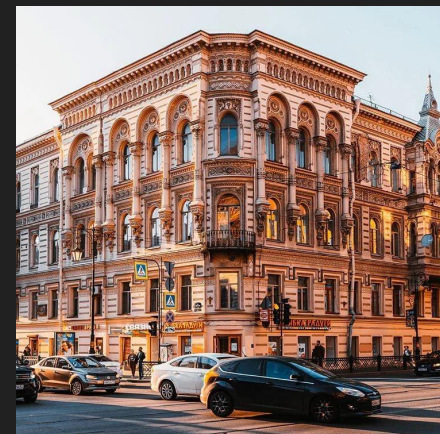

Образ Петербурга в книгах Ф.М. Достоевского

Петербург 19 века

Инженерное училище

Дом Шиля у Вознесенского проспекта

Федор Михайлович блуждает по Петербургу

Собрание в домике В.М.Петрашевского

Петропавловская крепость

дом Струбинского

Последняя квартира Достоевского (в Кузнецком переулке)

Тихвинское кладбище и могила Достоевского

Часть литературного наследия Достоевского

Район у Вознесенского проспекта

Адмиралтейство и Фонтанка

Архитектура Петербурга

Маленький деревянный домик

Небольшой каменный домик

“Капитальные” дома

Винтовые лестницы

Окна

Снегодождь

Образ города