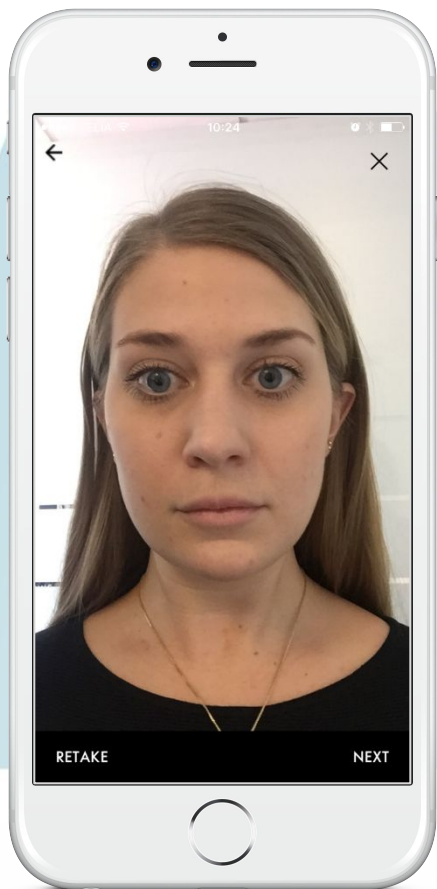

КОНСУЛЬТАЦИЯ. ЭТАП 2

СДЕЛАЙ ФОТО:

- Хорошее освещение
- Однородный фон
- Анфас, взгляд в камеру
- Волосы убраны назад