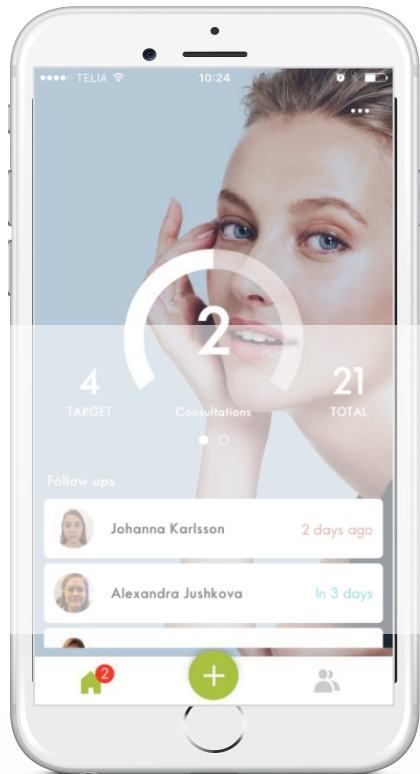

+400%

**СКАЧЕНО  
ПРИЛОЖЕНИЙ**

+200%

**ПРОДАНО  
НАБОРОВ**

КАЖДАЯ

7

=

КОНСУЛЬТАЦИЯ  
В SKIN EXPERT