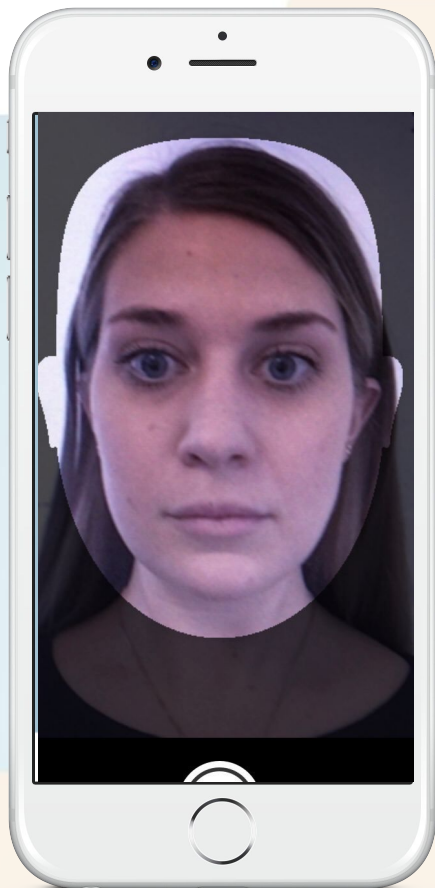

КОНСУЛЬТАЦИЯ. ЭТАП 2

СДЕЛАЙ ФОТО:

- Хорошее освещение
- Однородный фон
- Анфас, взгляд в камеру
- Волосы убраны назад