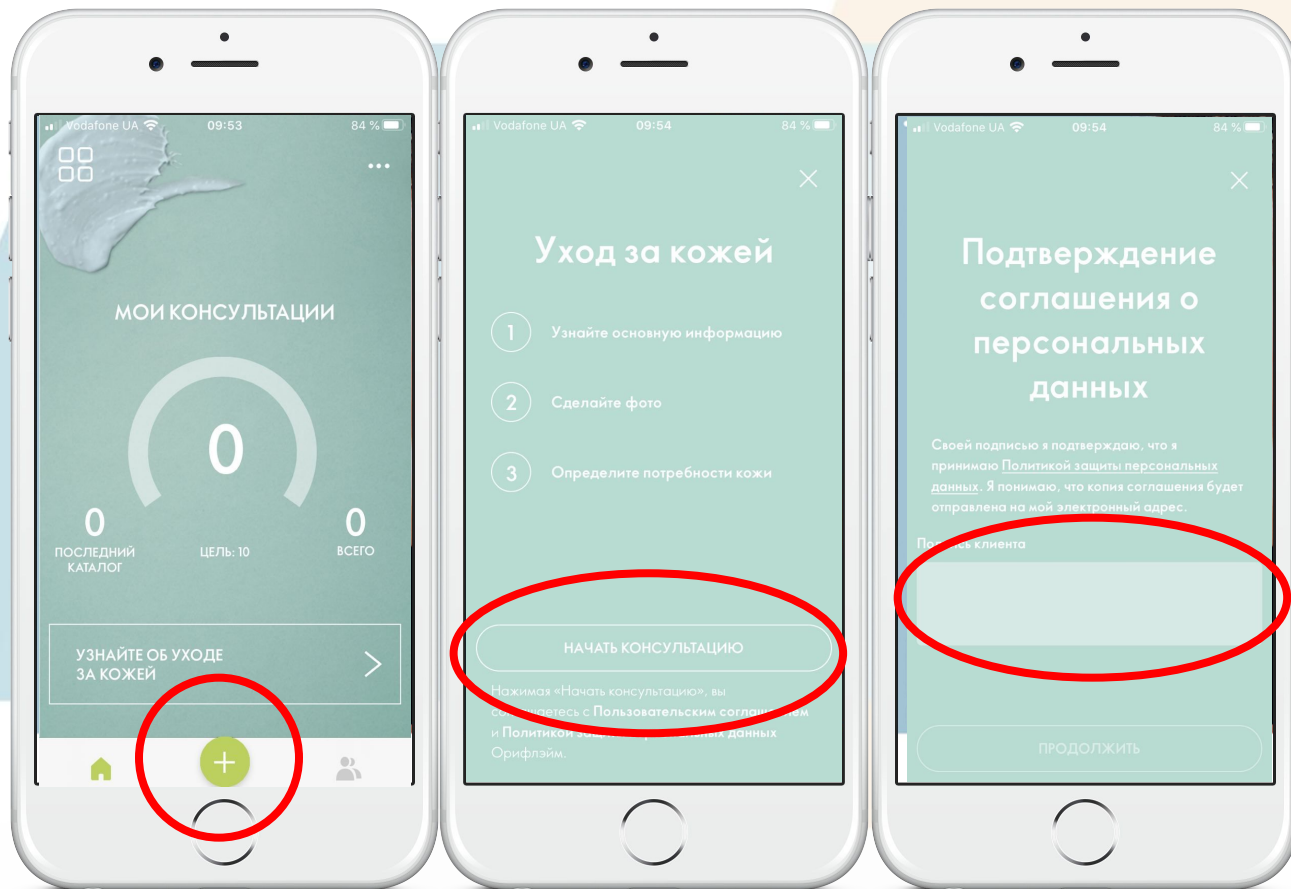

КОНСУЛЬТАЦИЯ. ЭТАП 1

СТАРТ:

1. Новая консультация
2. Начать консультацию
3. Подпись клиента