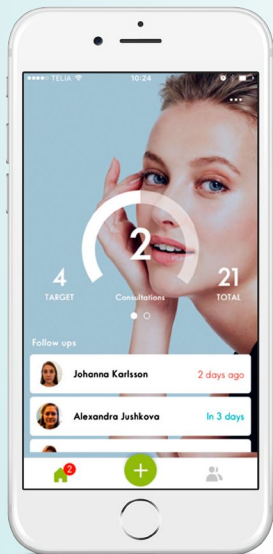

БЛАГОДАРЯ ORIFLAME SKINEXPERT

РЕЗУЛЬТАЦИЯ

УХОДУ ЗА КОЖЕЙ:

- Точная
- Профессиональная
- Объективная

У ТЕБЯ ЕСТЬ:

- Отдельный список контактов
- Истории всех консультаций
- План коммуникации с каждым клиентом

**БОЛЬШЕ НОВИЧКОВ
БОЛЬШЕ КЛИЕНТОВ
БОЛЬШЕ НАБОРОВ**