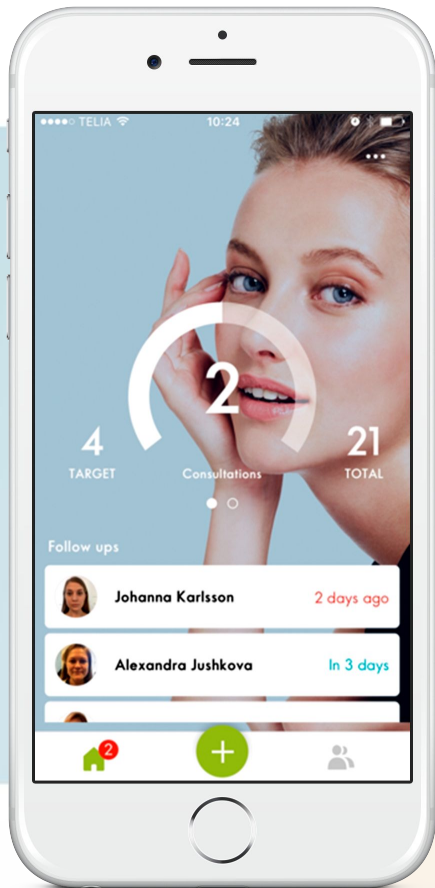

## ЗАЧЕМ ОН НУЖЕН?

- **4 из 5 женщин** не выглядят на свой возраст

- Существуют **12 признаков** старения кожи

- Системный подход

**повышенная эффективность**

# КАК ЖЕНЩИНЫ ВЫБИРАЮТ КОМПЛЕКСНЫЙ УХОД?

- 🎯 Индивидуальный подход
- 🎯 Профессиональная консультация
- 🎯 Отзывы других людей
- 🎯 Надежность бренда