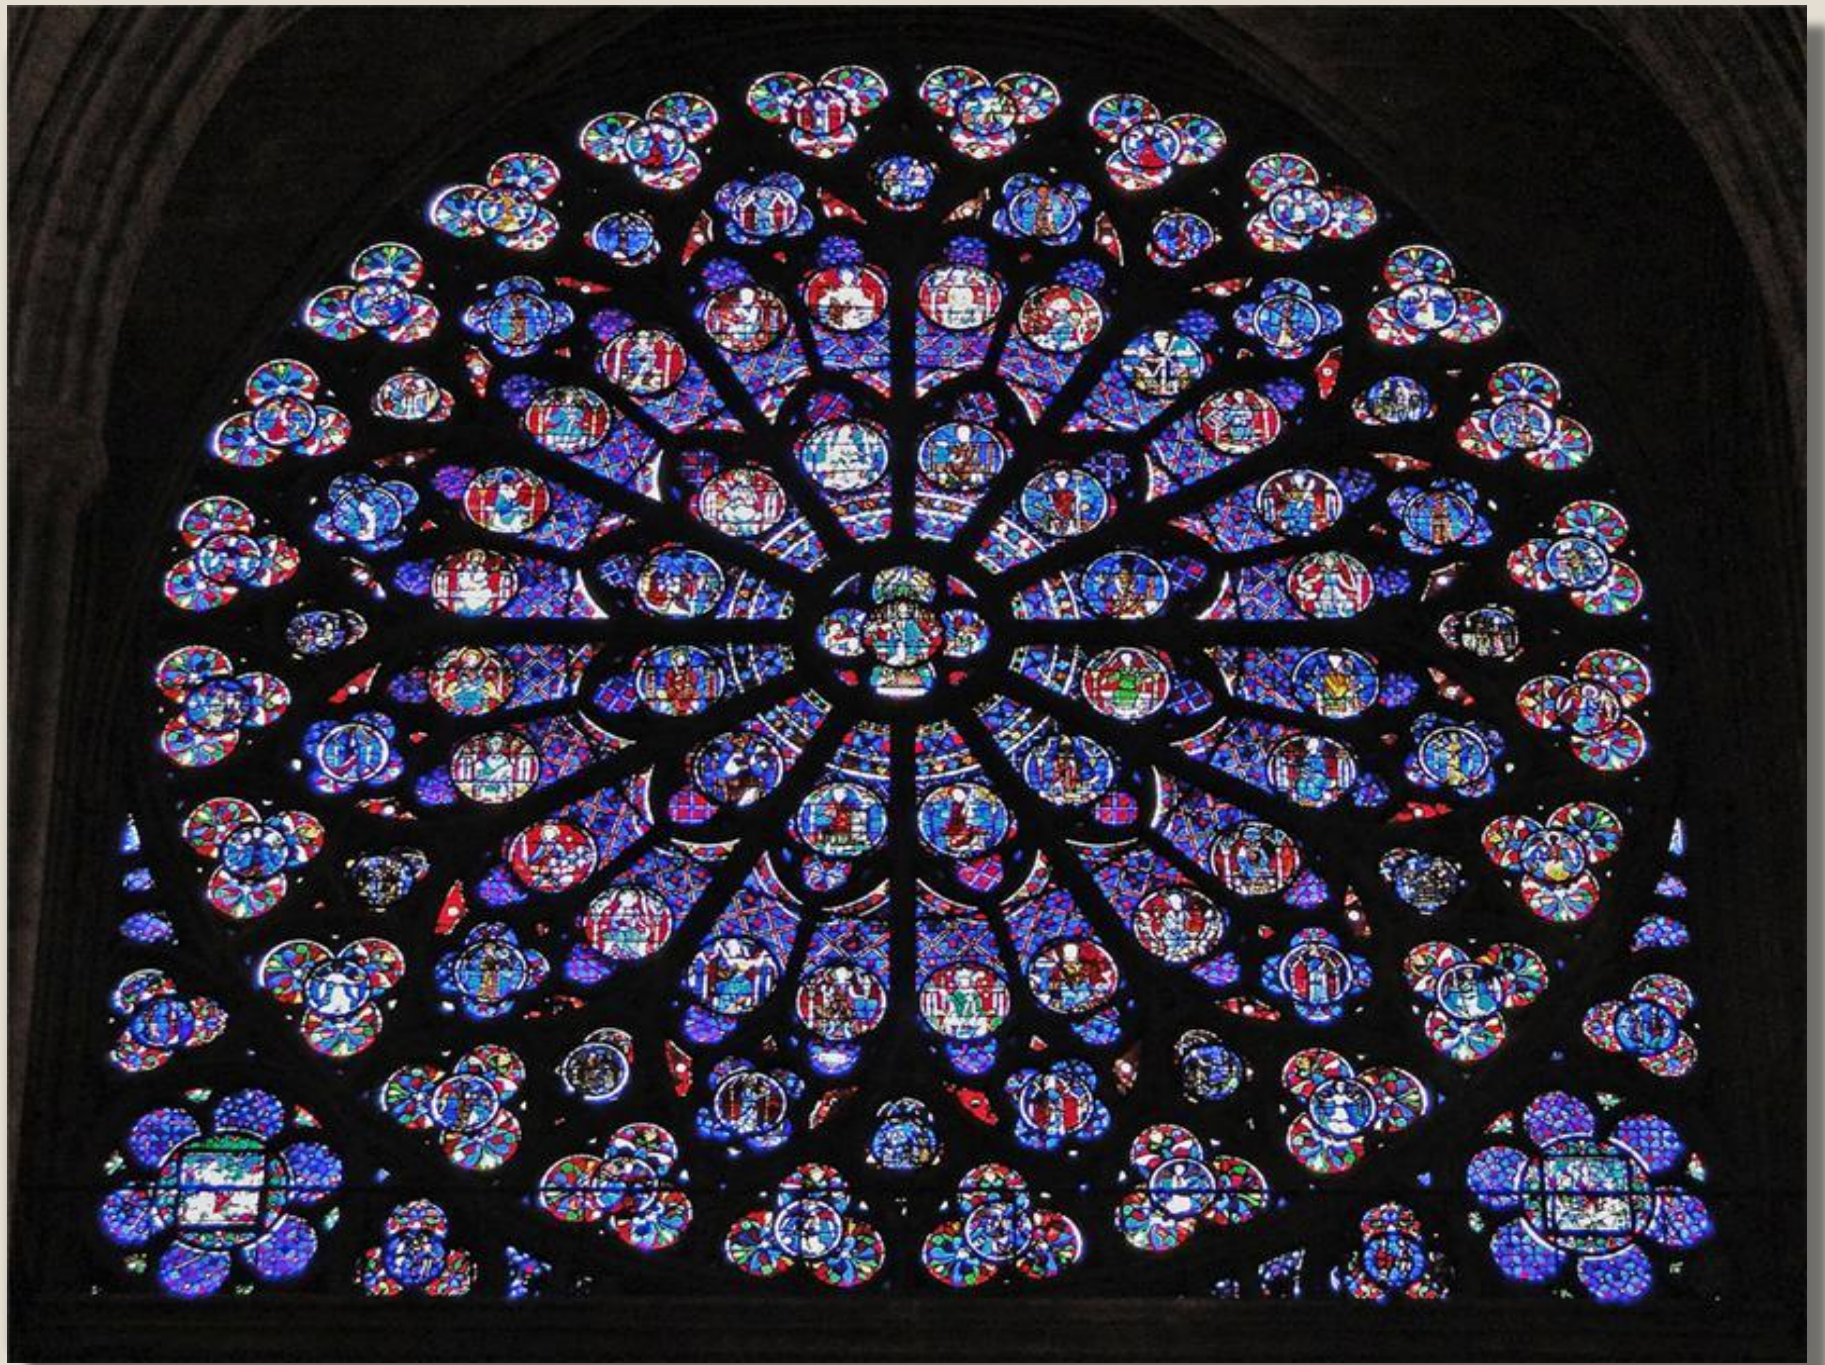

**франция**

Лувр

**Джоконда  
Леонардо да  
Винчи**

**Венера Милосская**

Нотр-Дам де Пари

**Строительство  
началось в 1163 г.**

*Архитектор:  
Жоффруа  
Дешоме*

# Латинский квартал

Эйфелева башня

# Версаль

**Триумфальная арка**