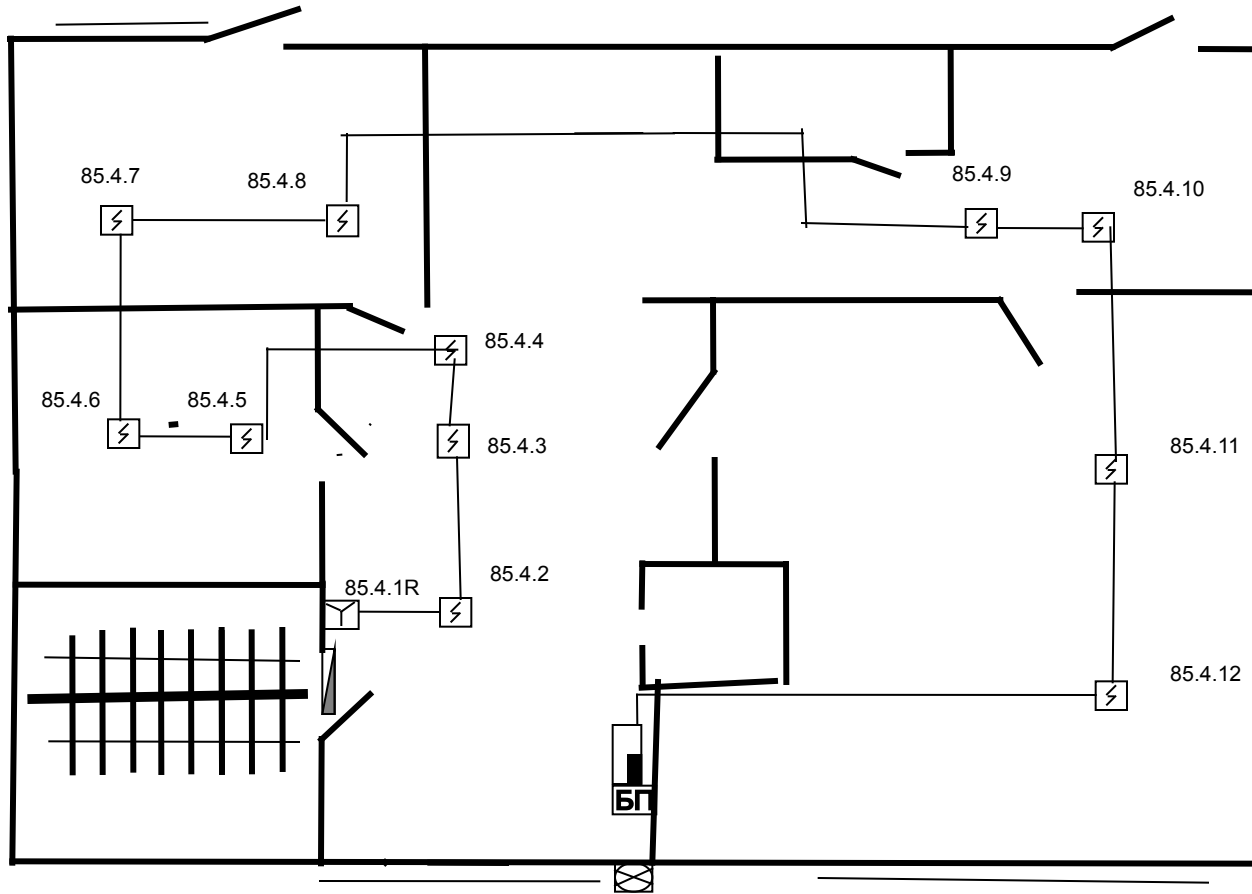

# Исполнительная схема пожарной сигнализации 5 эт ЗАО ПСТ «Подряд» прибор №85

- Прибор приемно-контрольный С2000-4 - 1 шт
  
- ⚡
 Извещатель пожарный дымовой ИП 212-141 - 10 шт
  
- ⊗
 Светозвуковое устройство Маяк-12К - 1 шт
  
- БП
 Бесперебойный блок питания 12 В. - 1 шт.
  
- ⏏
 Извещатель пожарный ручной ИП513-10 -1шт.
  
- ▤
 Табло «Выход» со звуком – 1шт.