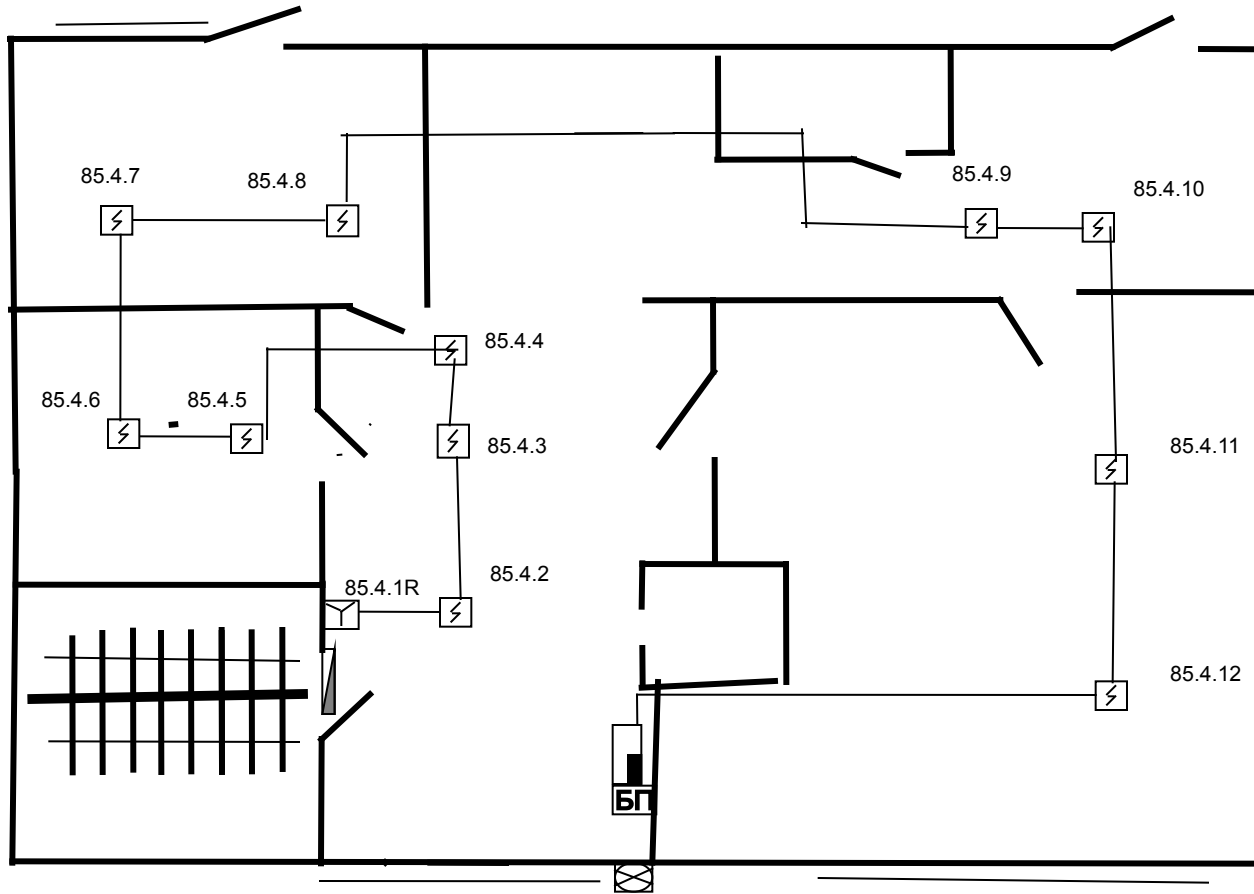

Исполнительная схема пожарной сигнализации 5 эт ЗАО ПСТ «Подряд» прибор №85

- 
Прибор приемно-контрольный С2000-4 - 1 шт
- 
Извещатель пожарный дымовой ИП 212-141 - 10 шт
- 
Светозвуковое устройство Маяк-12К - 1 шт
- 
Бесперебойный блок питания 12 В. - 1 шт.
- 
Извещатель пожарный ручной ИП513-10 -1шт
- 
Табло «Выход» со звуком – 1шт.