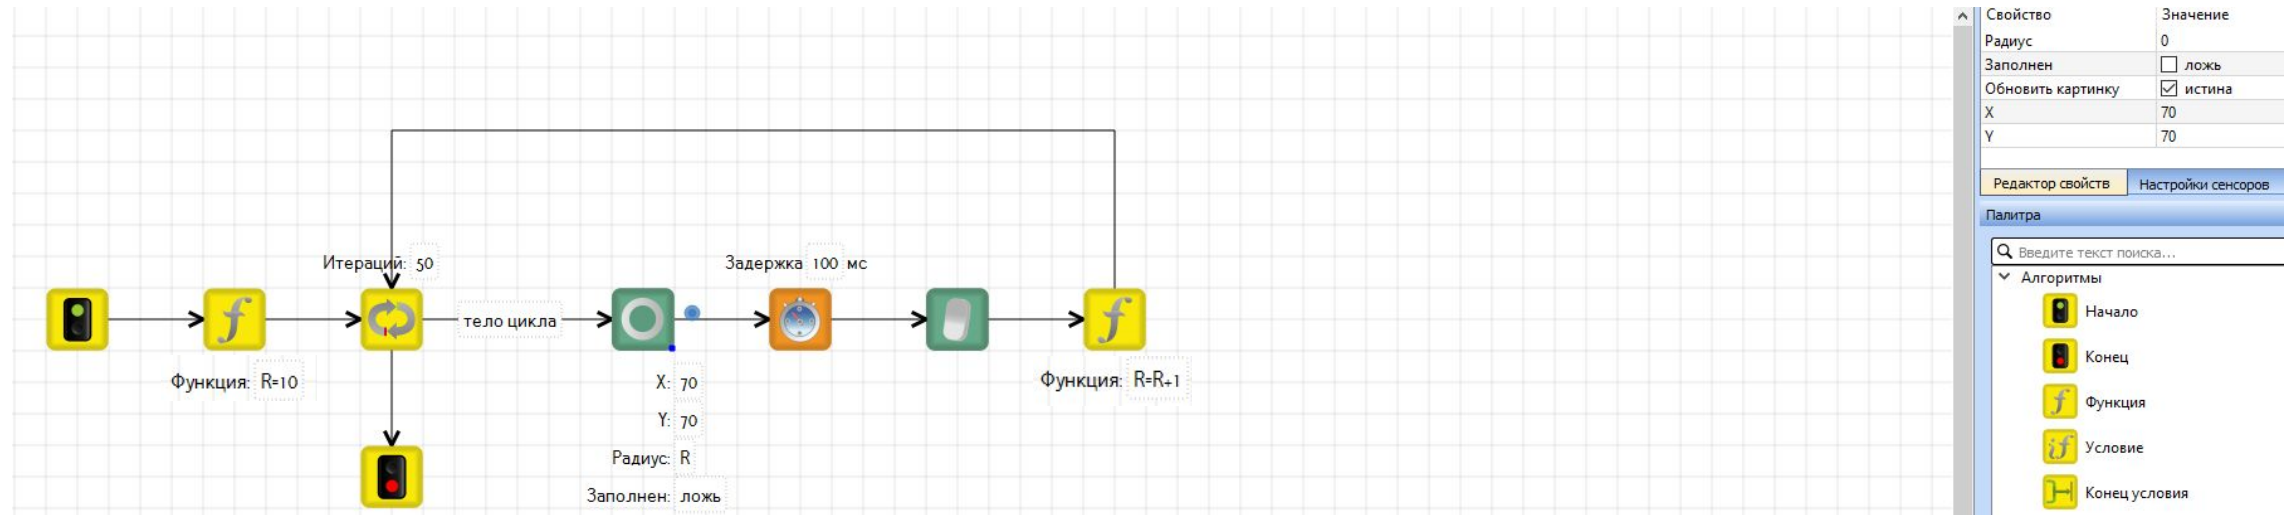

Введите текст поиска...

Алгоритмы

- Начало
- Конец
- Функция
- Условие
- Конец условия
- Выбор
- Цикл
- Подпрограмма

Свойство	значение
Заполнен	<input type="checkbox"/> ложь
Высота	40
Обновить картинку	<input checked="" type="checkbox"/> истина
Ширина	40
X	50
Y	50

Редактор свойств    Настройки сенсоров

Палитра

Введите текст поиска...

Алгоритмы

- Начало
- Конец
- Функция
- Условие
- Конец условия
- Выбор
- Цикл
- Подпрограмма
- Параллельные задачи

# э-07-мяч\_туда-обратно

Дисплей

Дисплей