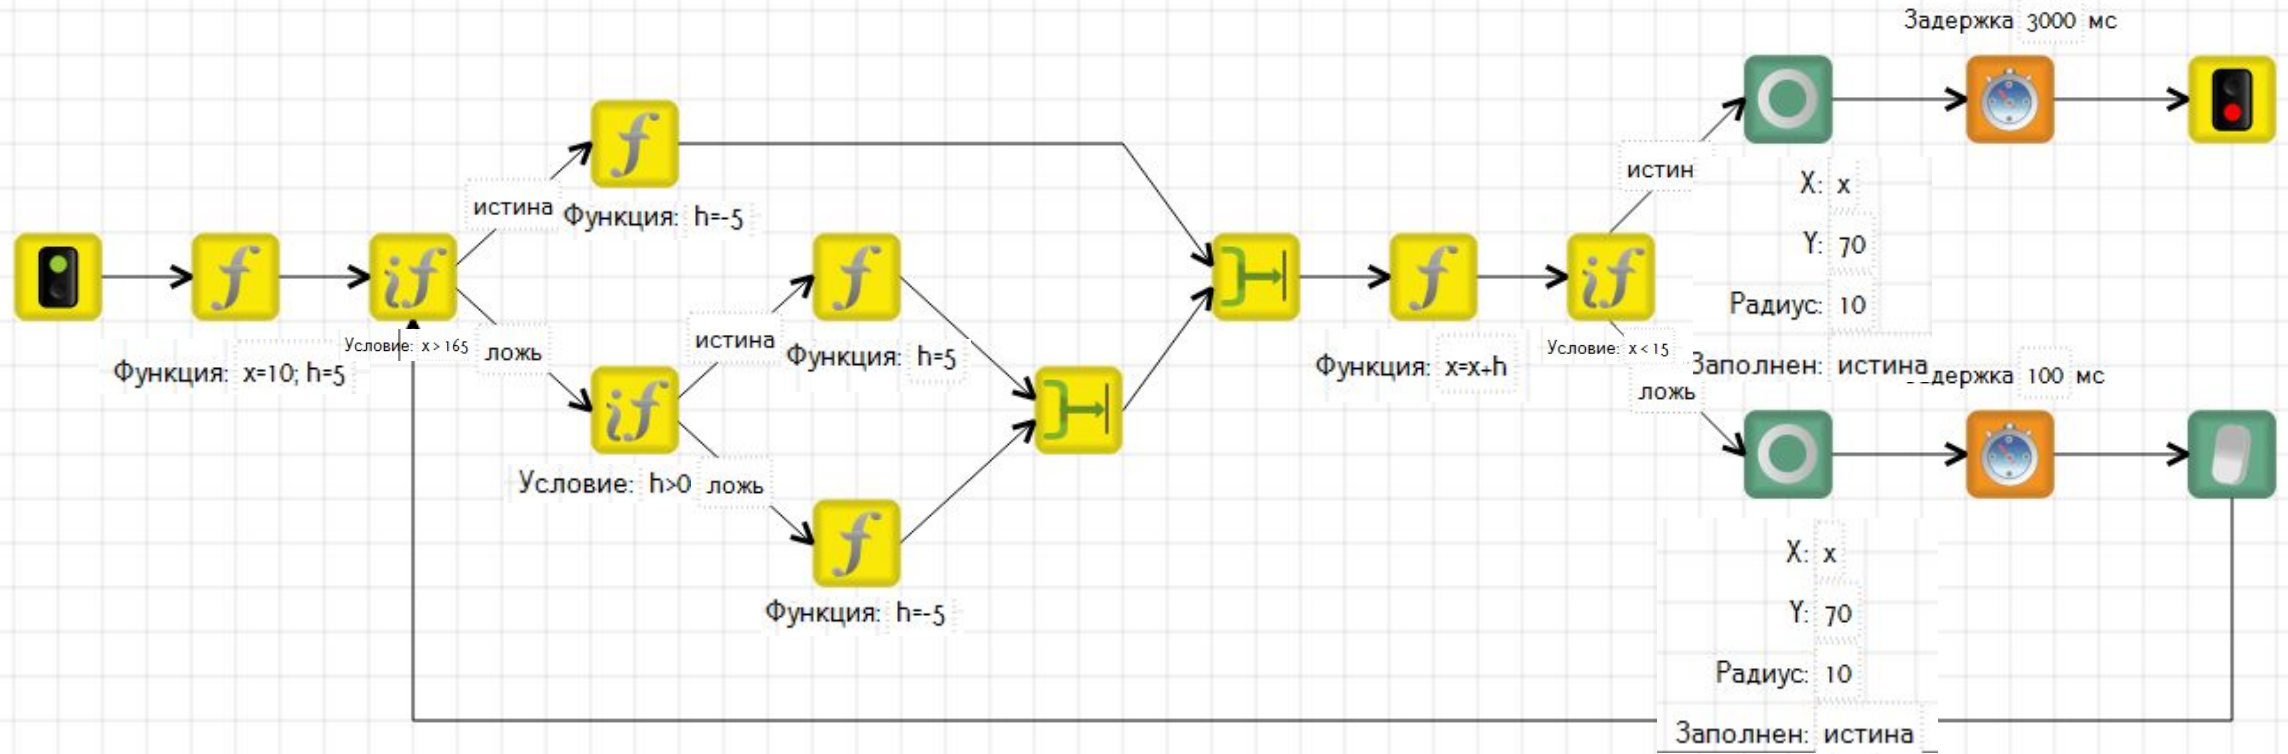

Введите текст поиска...

Алгоритмы

- Начало
- Конец
- Функция
- Условие
- Конец условия
- Выбор
- Цикл
- Подпрограмма

Свойство	значение
Заполнен	<input type="checkbox"/> ложь
Высота	40
Обновить картинку	<input checked="" type="checkbox"/> истина
Ширина	40
X	50
Y	50

Редактор свойств    Настройки сенсоров

Палитра

Введите текст поиска...

Алгоритмы

- Начало
- Конец
- Функция
- Условие
- Конец условия
- Выбор
- Цикл
- Подпрограмма
- Параллельные задачи

# э-Об-круги-цикл

# э-07-мяч\_туда-обратно

Дисплей

Дисплей