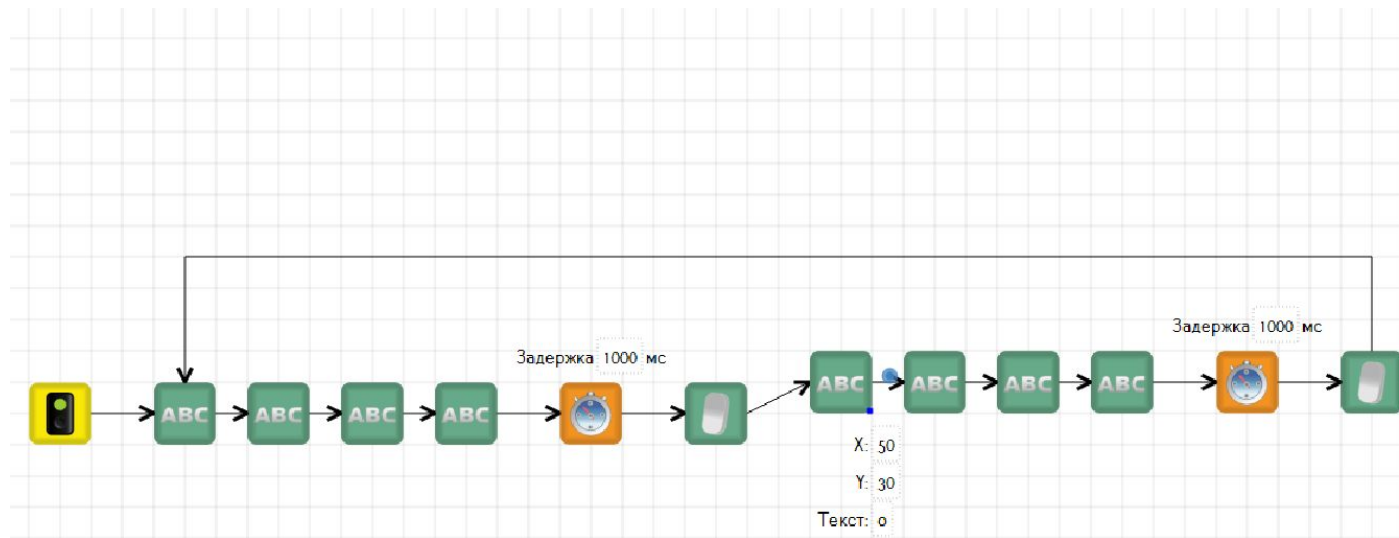

# э-02-лицо-цикл-бескон

Свойство	Значение
Вычислять	<input type="checkbox"/> ложь
Текст	L
Обновить картинку	<input checked="" type="checkbox"/> истина
X	75
Y	40

Редактор свойств    Настройки сенсоров

Палитра

Введите текст поиска...

Алгоритмы

- Начало
- Конец
- Функция
- Условие
- Конец условия
- Выбор

Свойство	Значение
Вычислять	<input type="checkbox"/> ложь
Текст	---
Обновить картинку	<input checked="" type="checkbox"/> истина
X	70
Y	60

Редактор свойств    Настройки сенсоров

Палитра

Введите текст поиска...

Алгоритмы

- Начало
- Конец
- Функция
- Условие
- Конец условия
- Выбор
- Цикл

Свойство	Значение
Вычислять	<input type="checkbox"/> ложь
Текст	o
Обновить картинку	<input checked="" type="checkbox"/> истина
X	50
Y	30