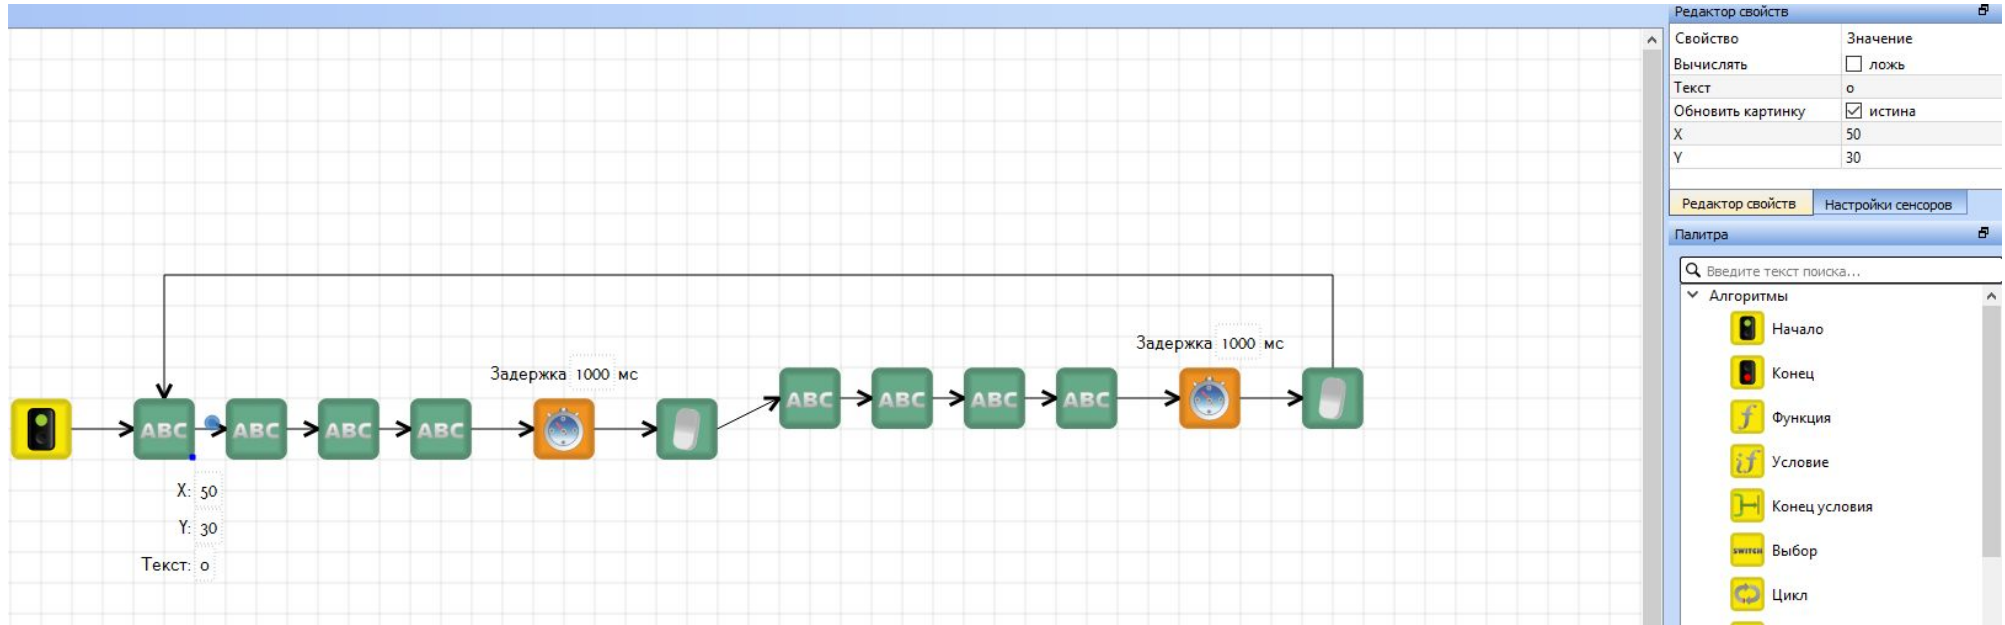

# э-02-лицо-цикл-бескон

Свойство	Значение
Вычислять	<input type="checkbox"/> ложь
Текст	L
Обновить картинку	<input checked="" type="checkbox"/> истина
X	75
Y	40

Редактор свойств    Настройки сенсоров

Палитра