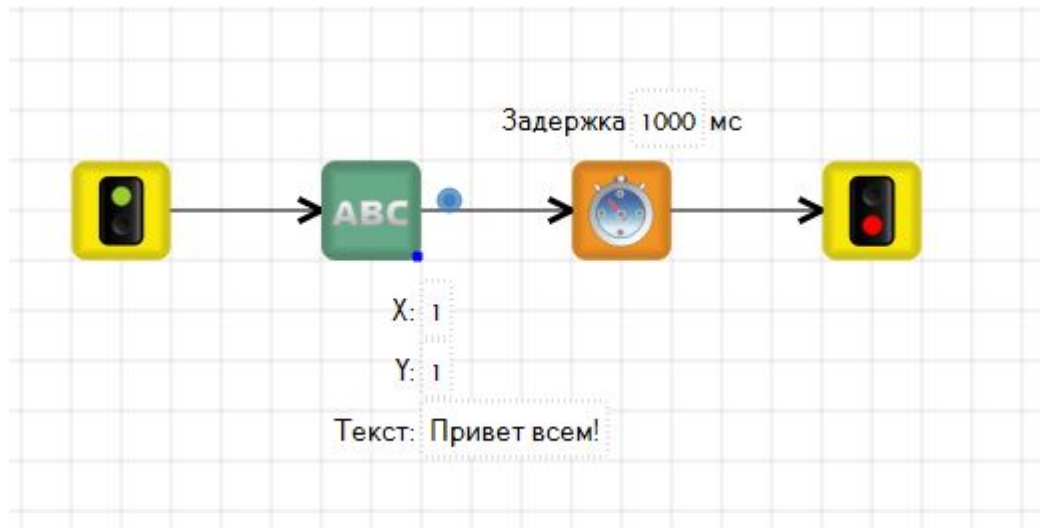

# э-02-лицо-цикл-бескон

Свойство	Значение
Вычислять	<input type="checkbox"/> ложь
Текст	L
Обновить картинку	<input checked="" type="checkbox"/> истина
X	75
Y	40

Редактор свойств    Настройки сенсоров

Палитра