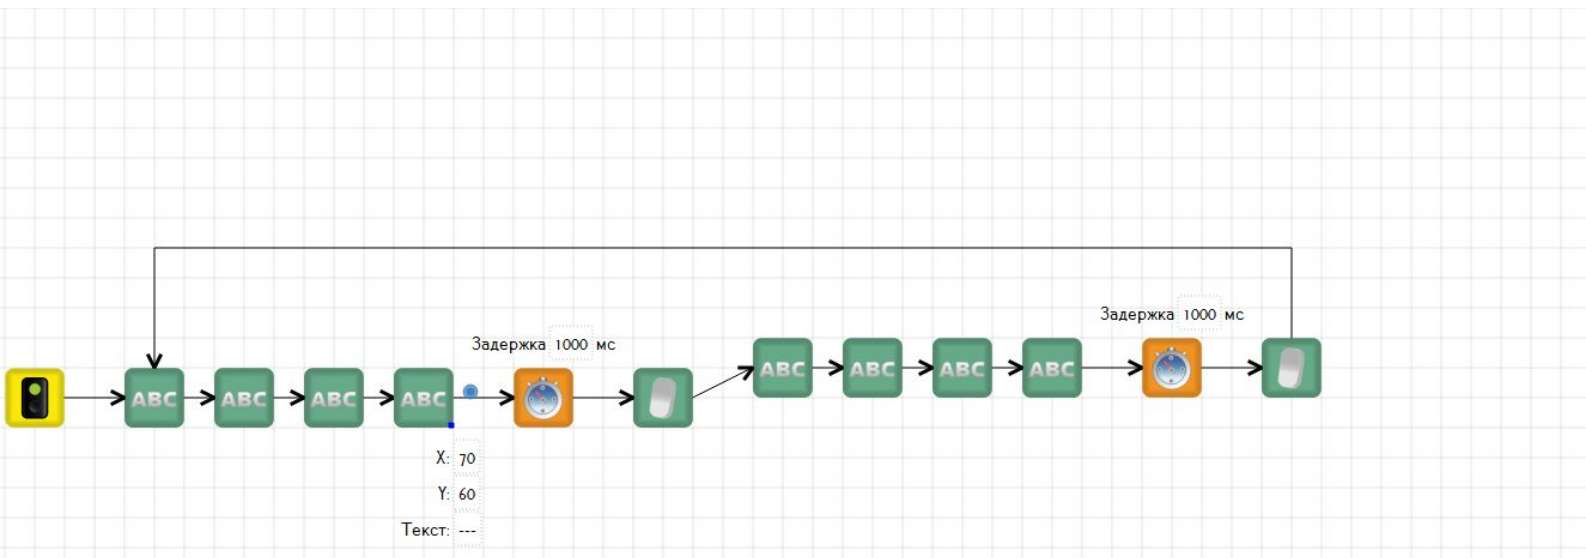

# э-02-лицо-цикл-бескон

Свойство	Значение
Вычислять	<input type="checkbox"/> ложь
Текст	L
Обновить картинку	<input checked="" type="checkbox"/> истина
X	75
Y	40

Редактор свойств    Настройки сенсоров

Палитра

Введите текст поиска...

Алгоритмы

- Начало
- Конец
- Функция
- Условие
- Конец условия
- Выбор

Свойство	Значение
Вычислять	<input type="checkbox"/> ложь
Текст	---
Обновить картинку	<input checked="" type="checkbox"/> истина
X	70
Y	60