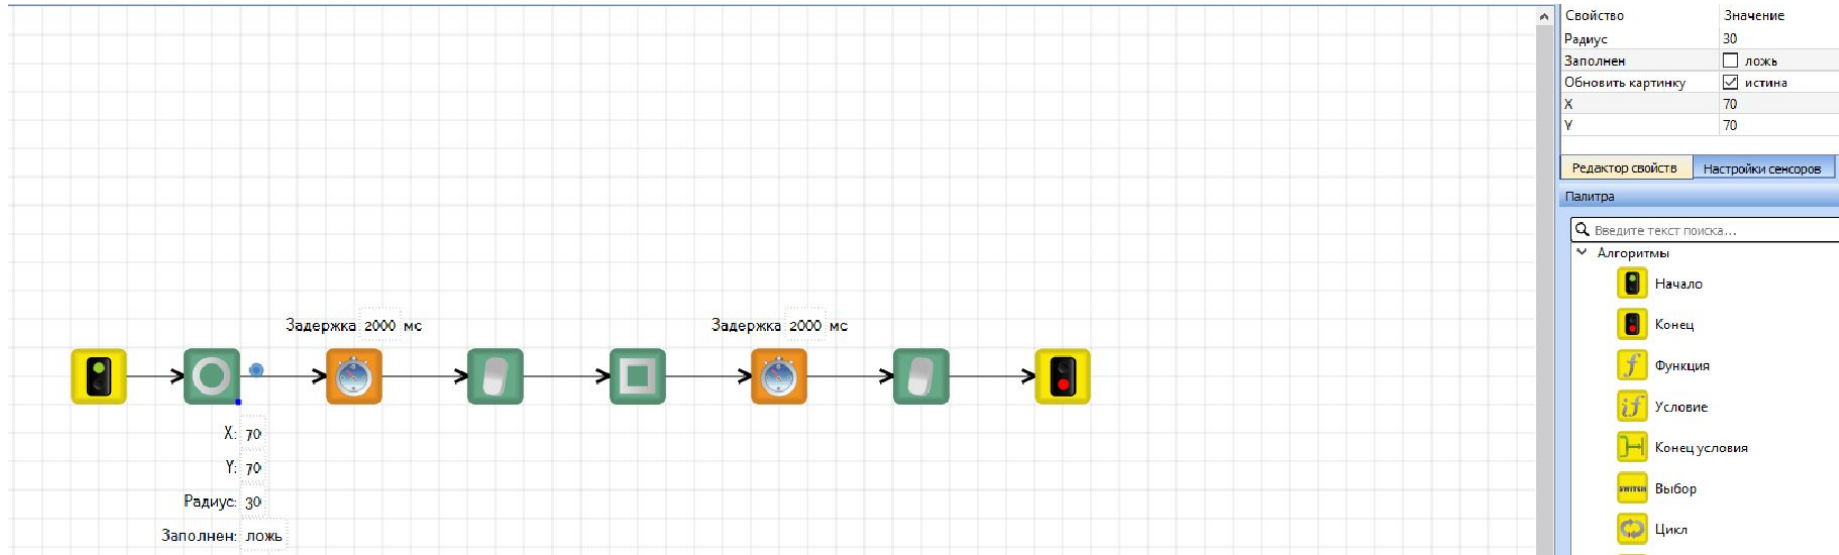

э-04-круг-квадрат