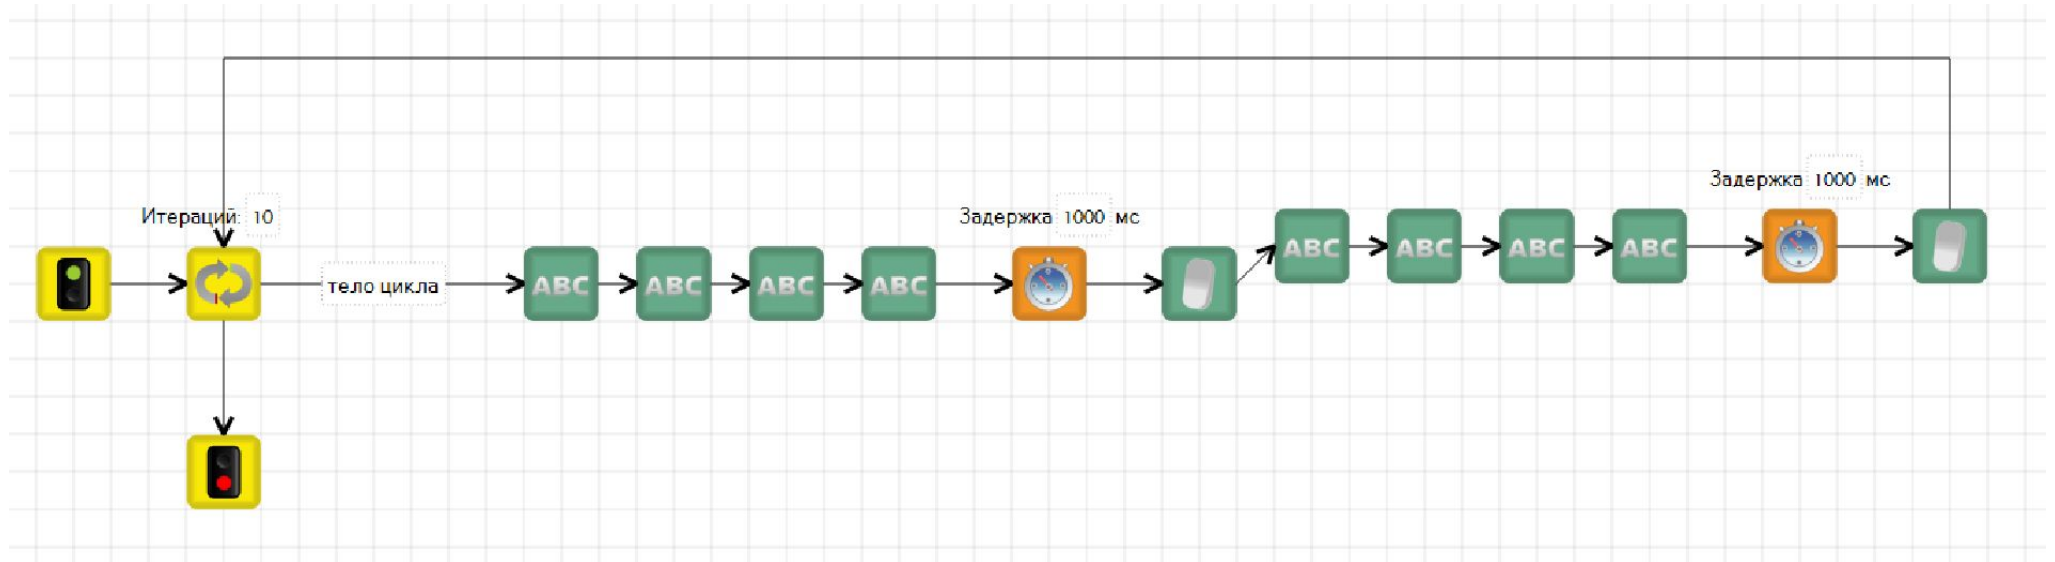

Редактор свойств    Настройки сенсоров

Палитра

Введите текст поиска...

Алгоритмы

- Начало
- Конец
- Функция
- Условие
- Конец условия
- Выбор

Свойство	Значение
Вычислять	<input type="checkbox"/> ложь
Текст	--
Обновить картинку	<input checked="" type="checkbox"/> истина
X	100
Y	30

Редактор свойств    Настройки сенсоров

Палитра

Введите текст поиска...

Алгоритмы

- Начало
- Конец
- Функция
- Условие
- Конец условия
- Выбор

Дисплей

Дисплей

# э-03-лицо-цикл-итерацией