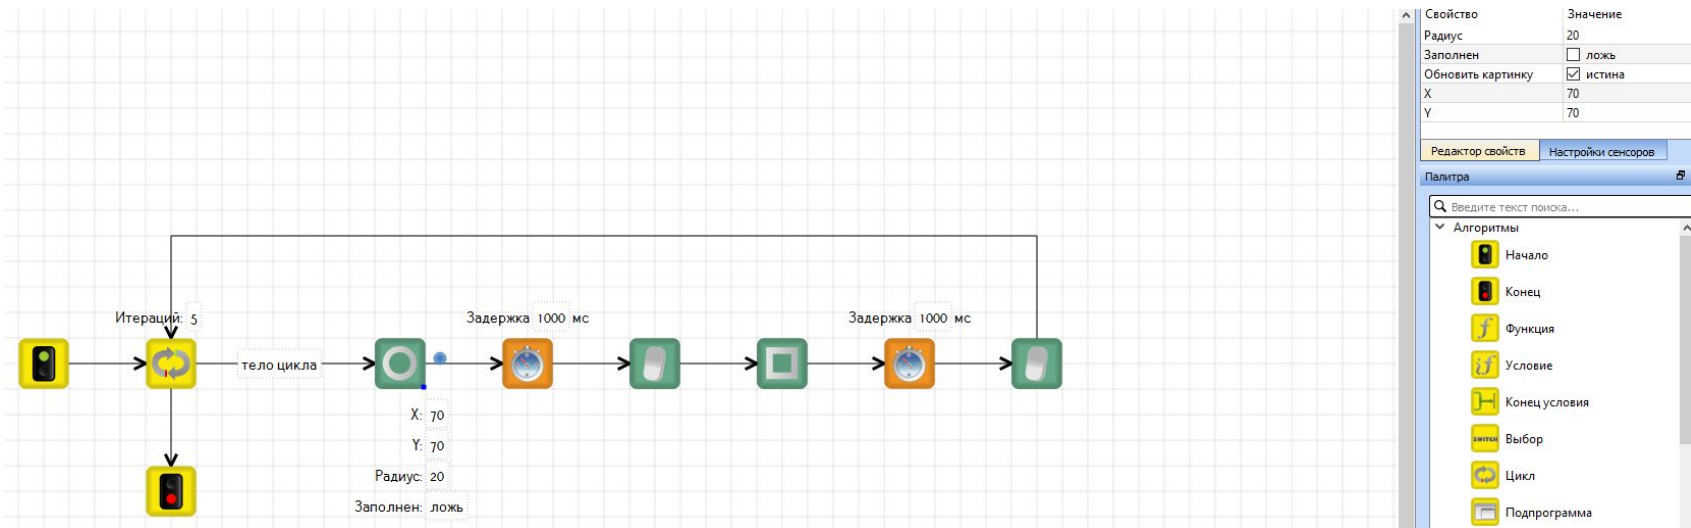

# э-04-круг-квадрат

Дисплей

Дисплей

# э-05-круг-квадрат-цикл

Свойство	Значение
Радиус	20
Заполнен	<input type="checkbox"/> ложь
Обновить картинку	<input checked="" type="checkbox"/> истина
X	70
Y	70

Редактор свойств    Настройки сенсоров

Палитра

Введите текст поиска...

Алгоритмы

- Начало
- Конец
- Функция
- Условие
- Конец условия
- Выбор
- Цикл
- Подпрограмма

Свойство	значение
Заполнен	<input type="checkbox"/> ложь
Высота	40
Обновить картинку	<input checked="" type="checkbox"/> истина
Ширина	40
X	50
Y	50