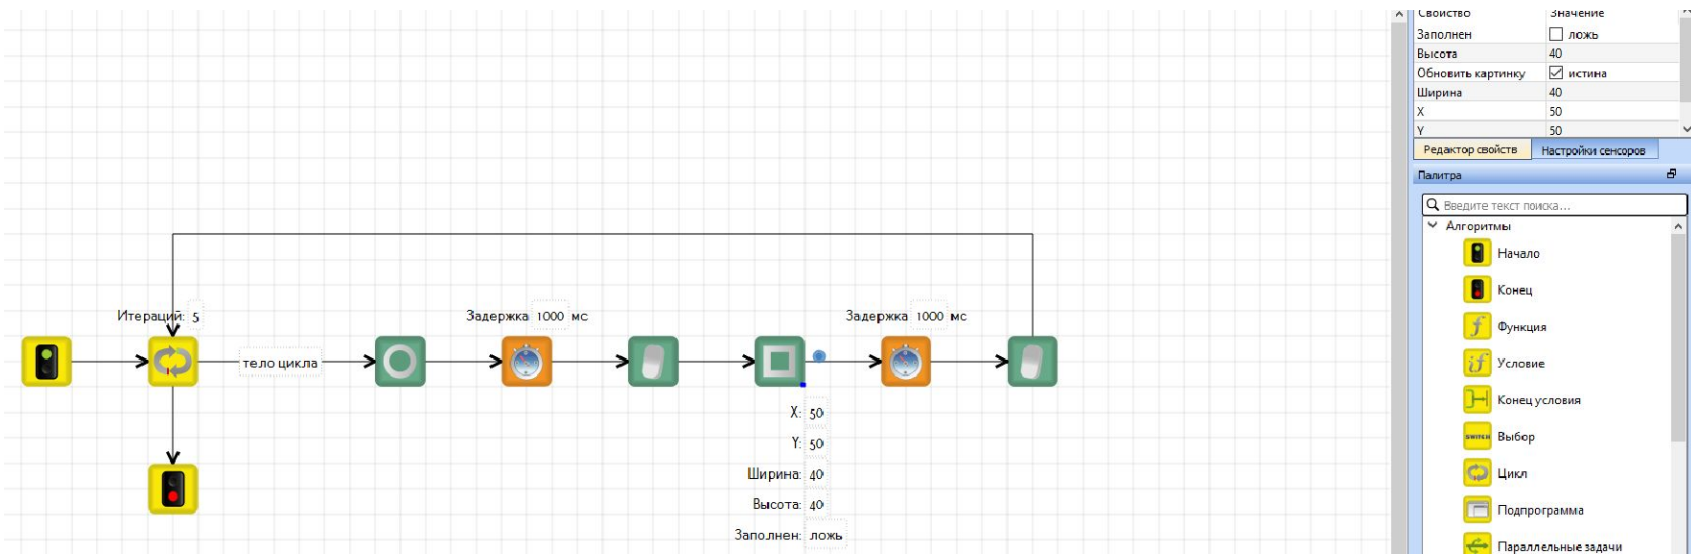

# э-05-круг-квадрат-цикл

Свойство	Значение
Радиус	20
Заполнен	<input type="checkbox"/> ложь
Обновить картинку	<input checked="" type="checkbox"/> истина
X	70
Y	70

Редактор свойств    Настройки сенсоров

Палитра

Введите текст поиска...

Алгоритмы

- Начало
- Конец
- Функция
- Условие
- Конец условия
- Выбор
- Цикл
- Подпрограмма

Свойство	значение
Заполнен	<input type="checkbox"/> ложь
Высота	40
Обновить картинку	<input checked="" type="checkbox"/> истина
Ширина	40
X	50
Y	50