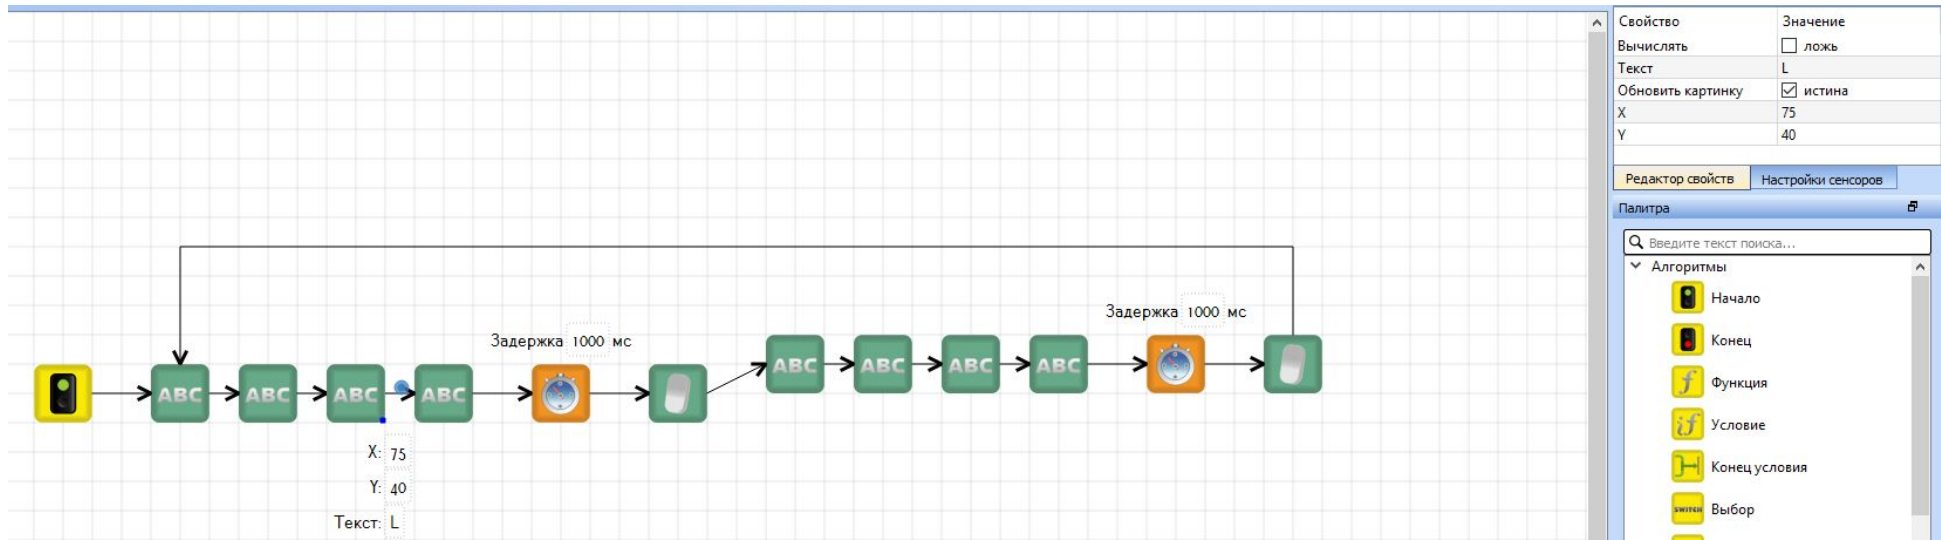

# э-02-лицо-цикл-бескон

Свойство	Значение
Вычислять	<input type="checkbox"/> ложь
Текст	L
Обновить картинку	<input checked="" type="checkbox"/> истина
X	75
Y	40

Редактор свойств    Настройки сенсоров

Палитра