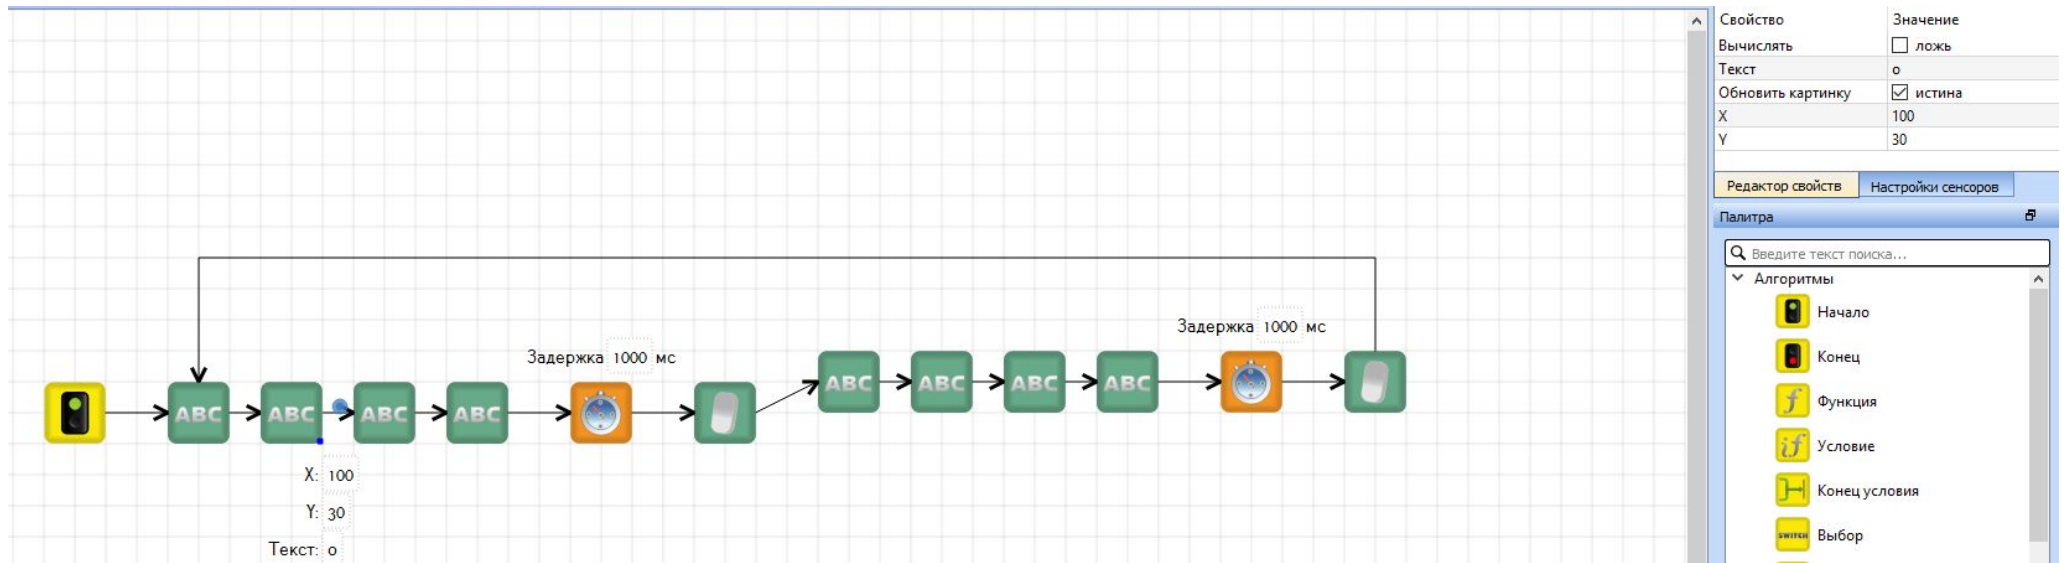

# э-02-лицо-цикл-бескон

Свойство	Значение
Вычислять	<input type="checkbox"/> ложь
Текст	L
Обновить картинку	<input checked="" type="checkbox"/> истина
X	75
Y	40

Редактор свойств    Настройки сенсоров

Палитра