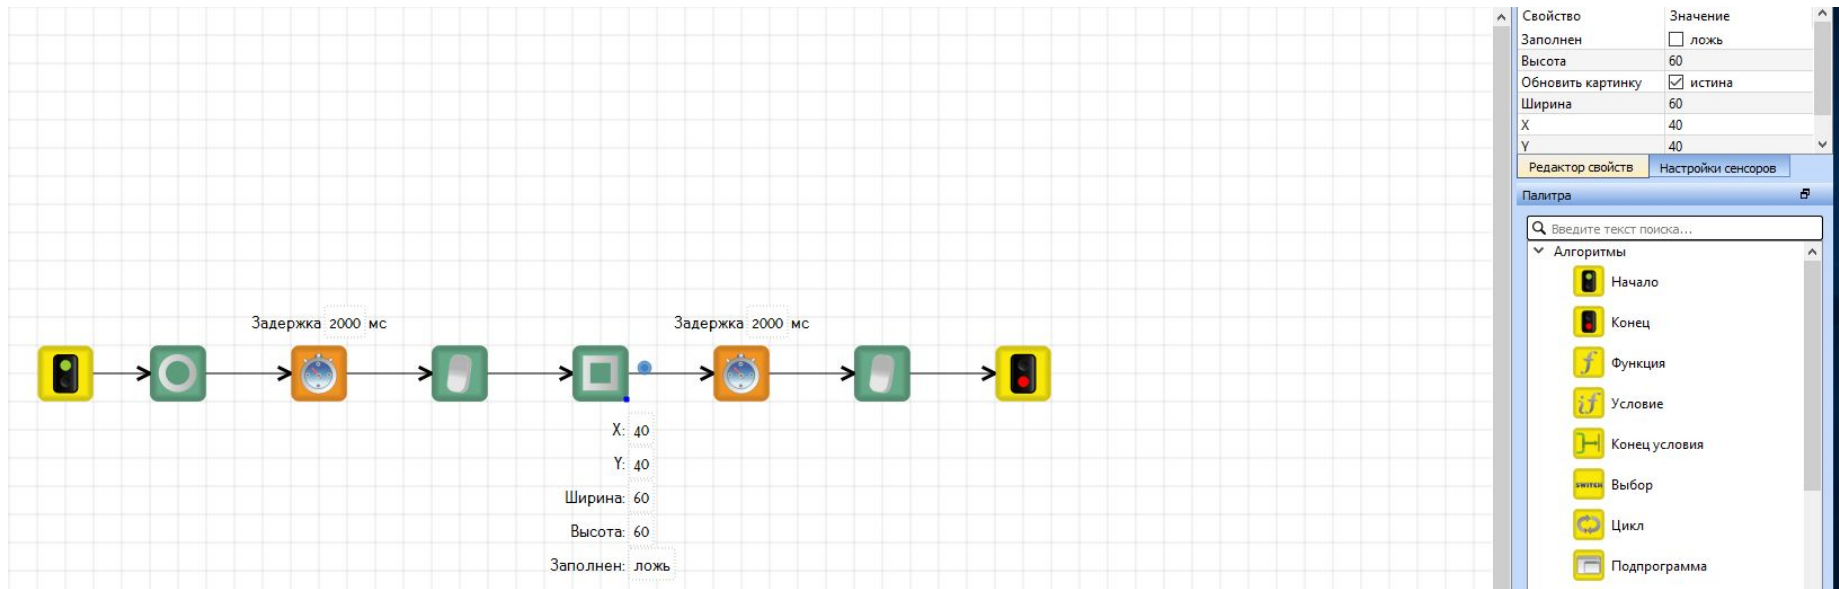

э-04-круг-квадрат