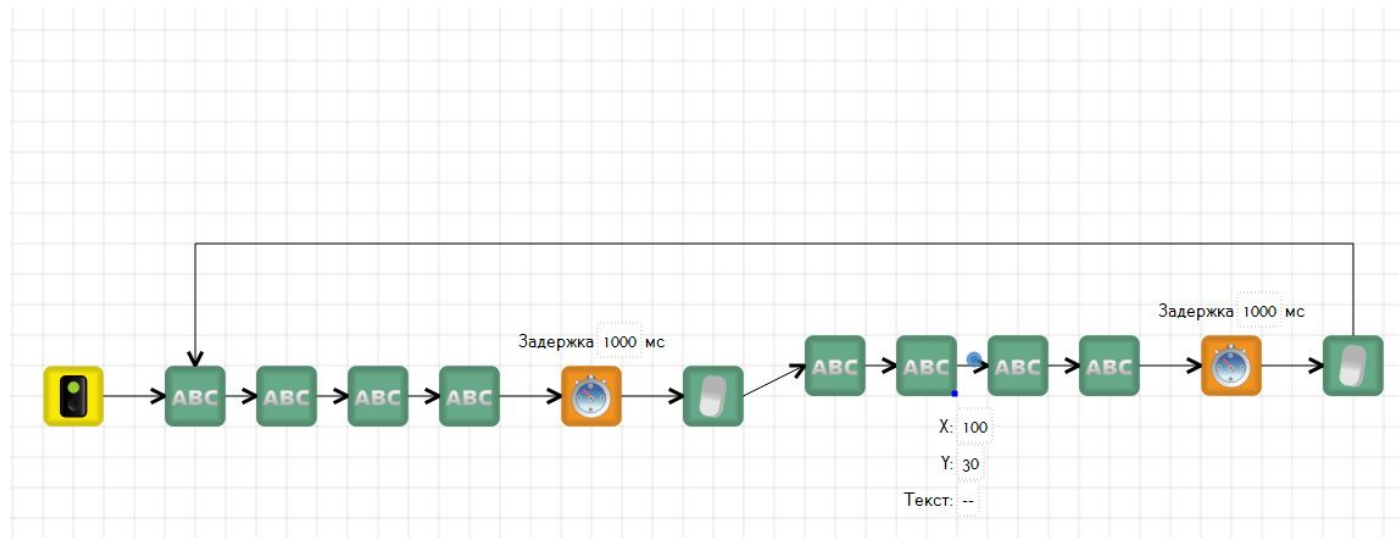

Введите текст поиска...

Алгоритмы

- Начало
- Конец
- Функция
- Условие
- Конец условия
- Выбор

Свойство	Значение
Вычислять	<input type="checkbox"/> ложь
Текст	---
Обновить картинку	<input checked="" type="checkbox"/> истина
X	70
Y	60

Редактор свойств    Настройки сенсоров

Палитра

Введите текст поиска...

Алгоритмы

- Начало
- Конец
- Функция
- Условие
- Конец условия
- Выбор
- Цикл

Свойство	Значение
Вычислять	<input type="checkbox"/> ложь
Текст	o
Обновить картинку	<input checked="" type="checkbox"/> истина
X	50
Y	30

Редактор свойств    Настройки сенсоров

Палитра

Введите текст поиска...

Алгоритмы

- Начало
- Конец
- Функция
- Условие
- Конец условия
- Выбор

Свойство	Значение
Вычислять	<input type="checkbox"/> ложь
Текст	--
Обновить картинку	<input checked="" type="checkbox"/> истина
X	100
Y	30