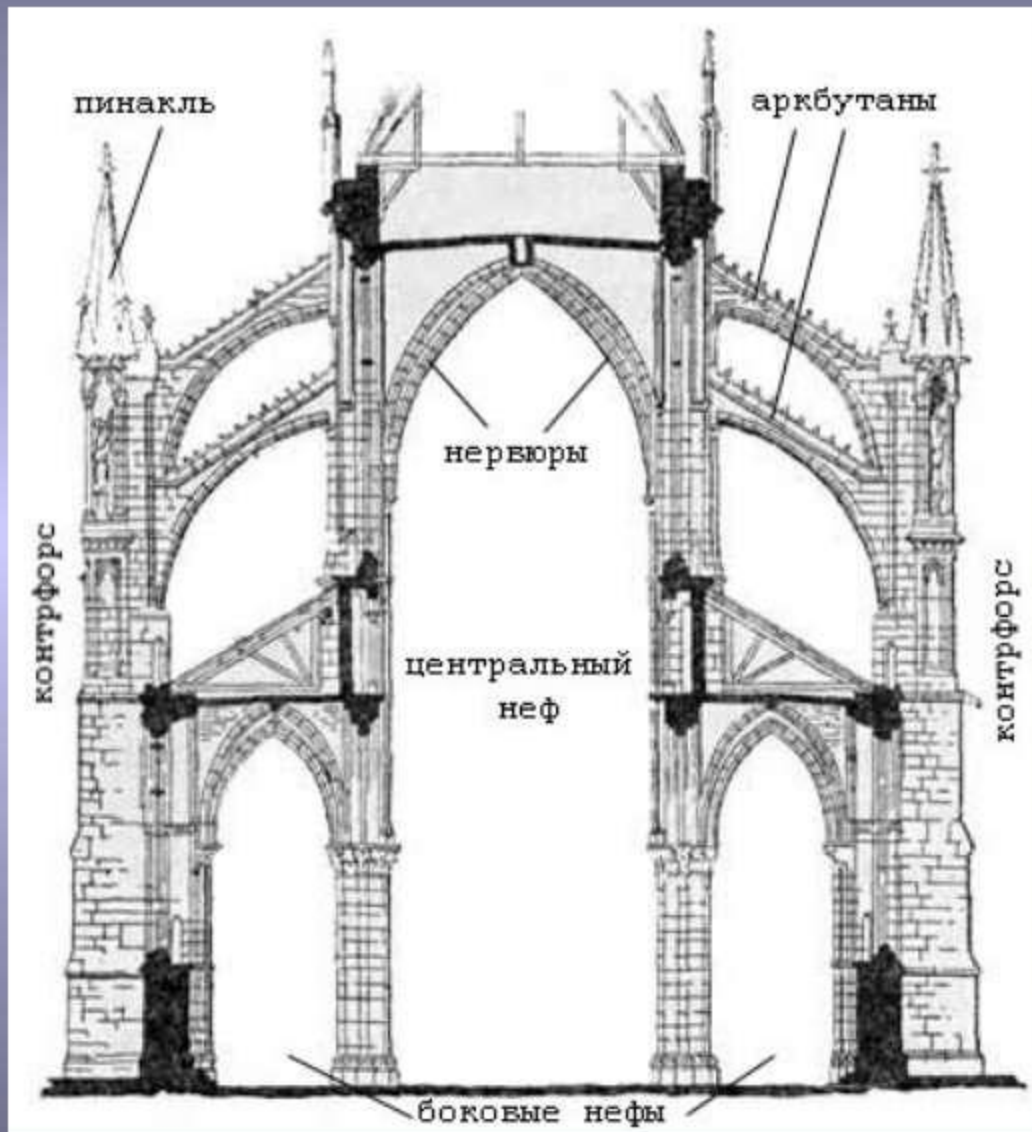

# ГОТИЧЕСКИЙ СТИЛЬ.

**Живопись готического стиля с ее монументальными особенностями представлена витражом.**

**Готическое искусство было культовым по назначению и религиозным по тематике. Оно обращалось к высшим божественным силам, вечности, христианскому мировоззрению.**

# Поперечный разрез готического собора

- **Контрфорс** – внешняя система опор
- **Аркбутан** – висячие наклонные арки
- **Пинакль** – место опоры аркбутана с маленькой башенкой
- **Невюры** – каркас свода