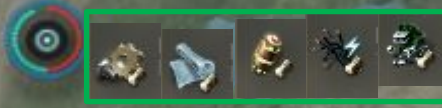

-0.2 T-0JWP II\* - Пустошь - 11

-0.2 T-0JWP IV\* - Лава - 10

-0.2 T-0JWP V\* - Умеренные условия - 9

-0.2 T-0JWP VI\* - Газ - 10

-0.2 T-0JWP X\* - Лёд - 24 installations

-0.2 T-0JWP XI\* - Океан - 6

## Варп-режим

Точка выхода из варп-режима: Customs Office (T-0JWP)  
Расстояние: 2,10 а.е.