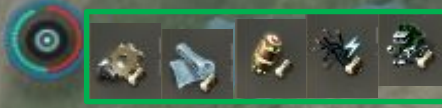

-0.2 T-0JWP II* - Пустошь - 11

-0.2 T-0JWP IV* - Лава - 10

-0.2 T-0JWP V* - Умеренные условия - 9

-0.2 T-0JWP VI* - Газ - 10

-0.2 T-0JWP X* - Лёд - 24 installations

-0.2 T-0JWP XI* - Океан - 6

0,5

0,5

Варп-режим

Точка выхода из варп-режима: Customs Office (T-0JWP)
Расстояние: 2,10 а.е.