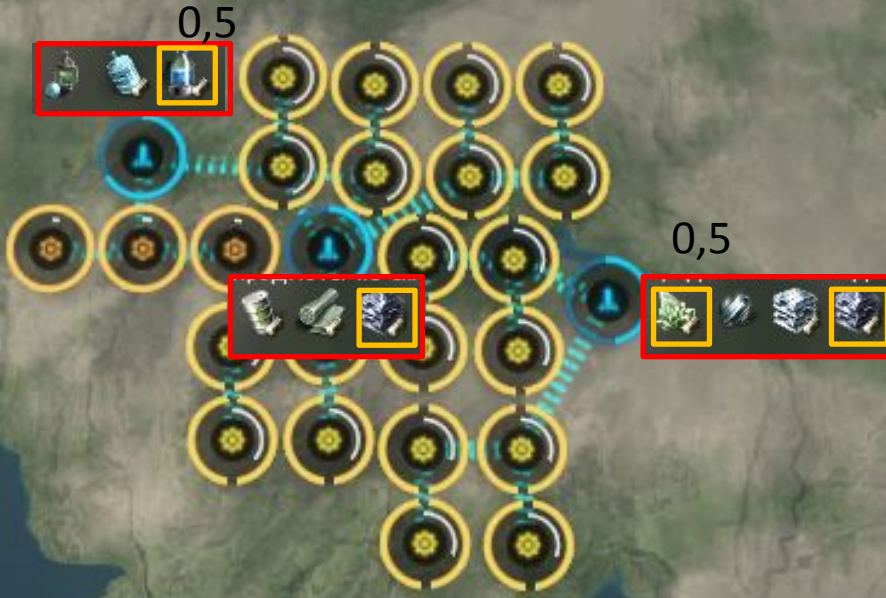

-0.2 T-0JWP II\* - Пустошь - 11

-0.2 T-0JWP IV\* - Лава - 10

-0.2 T-0JWP V\* - Умеренные условия - 9

-0.2 T-0JWP VI\* - Газ - 10

-0.2 T-0JWP X\* - Лёд - 24 installations

-0.2 T-0JWP XI\* - Океан - 6

## Варп-режим

Точка выхода из варп-режима: Customs Office (T-0JWP)  
Расстояние: 2,10 а.е.