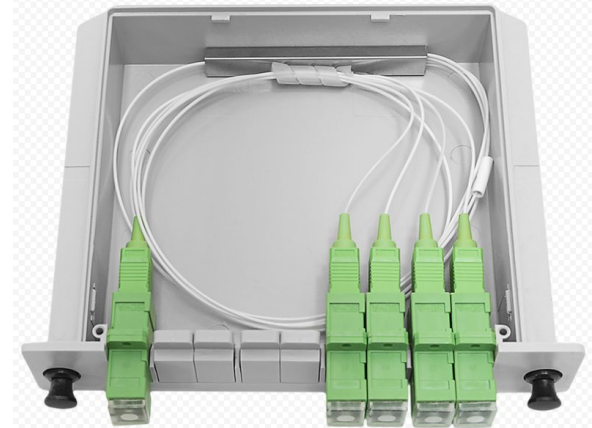

К одному оптическому порту на оборудовании можно подключить много абонентов.

OLT

ONT

Оптические делители,
оптический кабель

Схема сети PON

Схема построения оптической сети PON на примере города Стерлитамак.

Схема построения кабельной оптической сети PON

GPON — гигабитные пассивные оптические сети

Подключение по технологии PON

Абонентское оборудование GPON

Терминал абонентский ONT NTU-1 Eltex

Терминал абонентский ONT NTU-2C Eltex