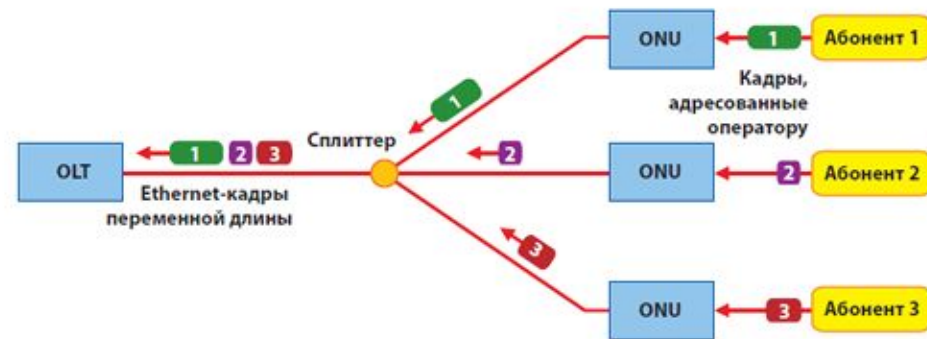

К одному оптическому порту на оборудовании можно подключить много абонентов.

OLT

ONT

Оптические делители,
оптический кабель

Схема сети PON

Схема построения оптической сети PON на примере города Стерлитамак.

Схема построения кабельной оптической сети PON

GPON — гигабитные пассивные оптические сети

Подключение по технологии PON

Абонентское оборудование GPON

Терминал абонентский ONT NTU-1 Eltex

Терминал абонентский ONT NTU-2C Eltex