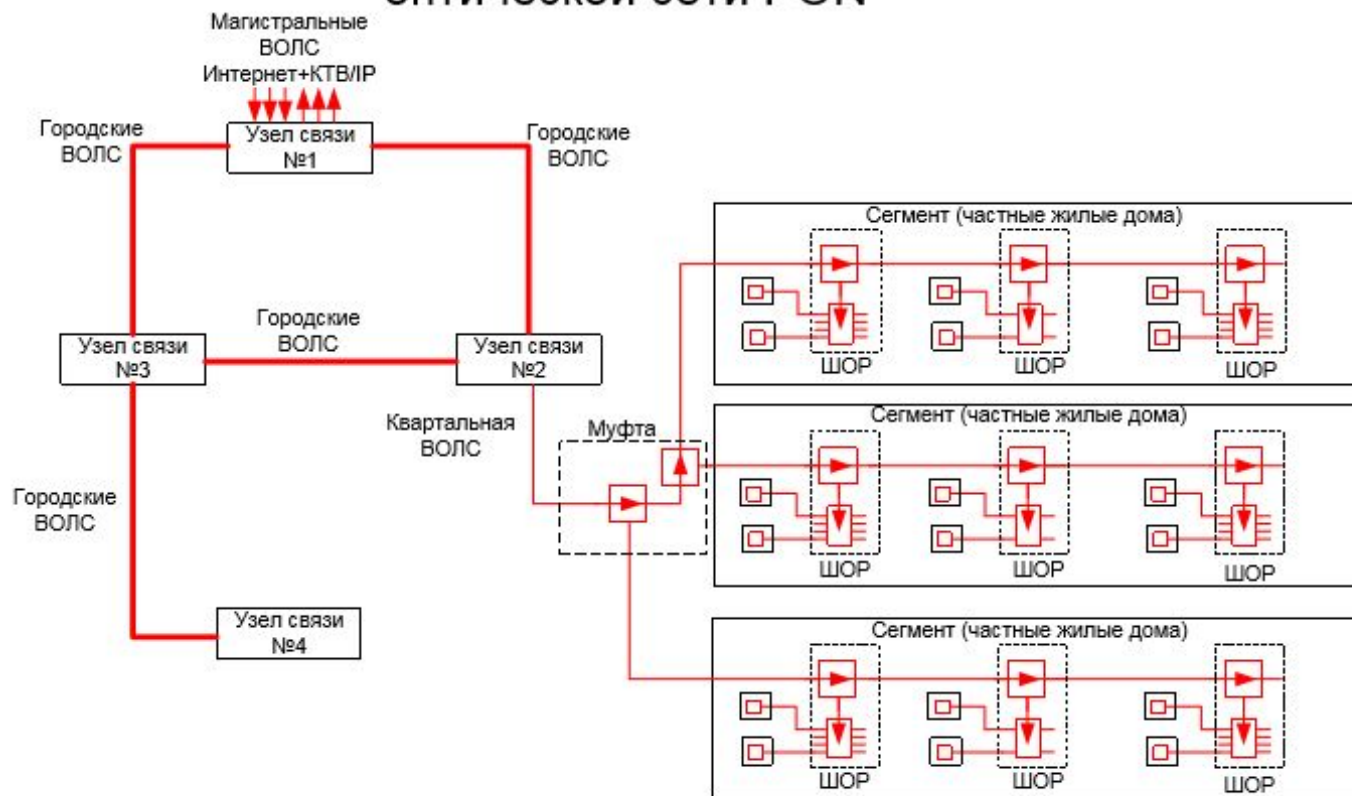

К одному оптическому порту на оборудовании можно подключить много абонентов.

OLT

ONT

Оптические делители,
оптический кабель

Схема сети PON

Схема построения оптической сети PON на примере города Стерлитамак.

Схема построения кабельной оптической сети PON

GPON — гигабитные пассивные оптические сети

Подключение по технологии PON

Абонентское оборудование GPON

Терминал абонентский ONT NTU-1 Eltex

Терминал абонентский ONT NTU-2C Eltex