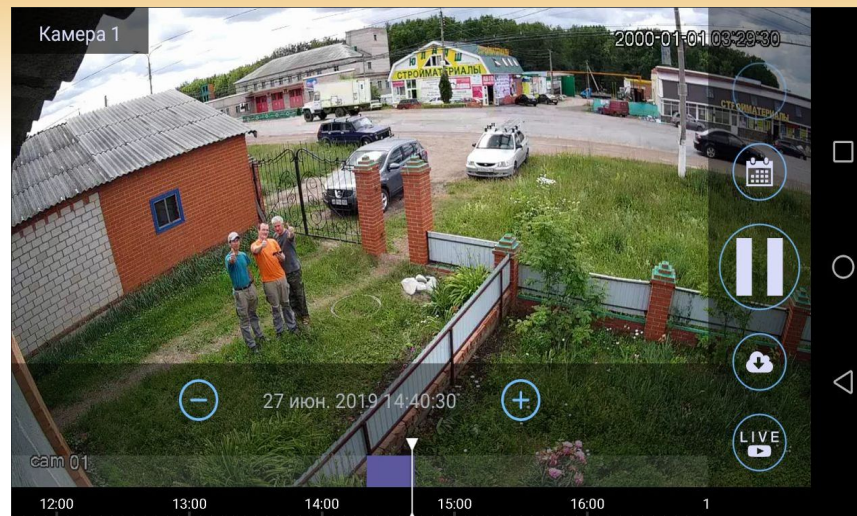

Терминал абонентский ONT NTU - 2VC Eltex

Приемник абонентский WR 330 WRTECH

Приемник оптический PON 80 дБ/мкВ ORC-82-1-1-1-W Prointech

Услуги, которые мы подключаем по технологии GPON в частном секторе

ДТП