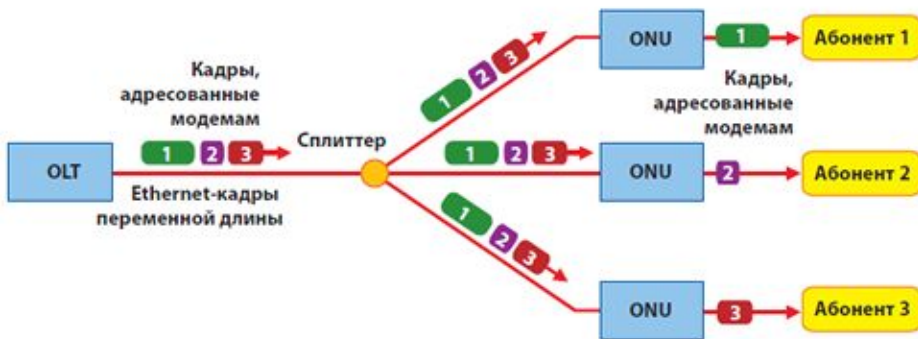

К одному оптическому порту на оборудовании можно подключить много абонентов.

OLT

ONT

Оптические делители,
оптический кабель

Схема сети PON

Схема построения оптической сети PON на примере города Стерлитамак.

Схема построения кабельной оптической сети PON

GPON — гигабитные пассивные оптические сети

Подключение по технологии PON

Абонентское оборудование GPON

Терминал абонентский ONT NTU-1 Eltex

Терминал абонентский ONT NTU-2C Eltex