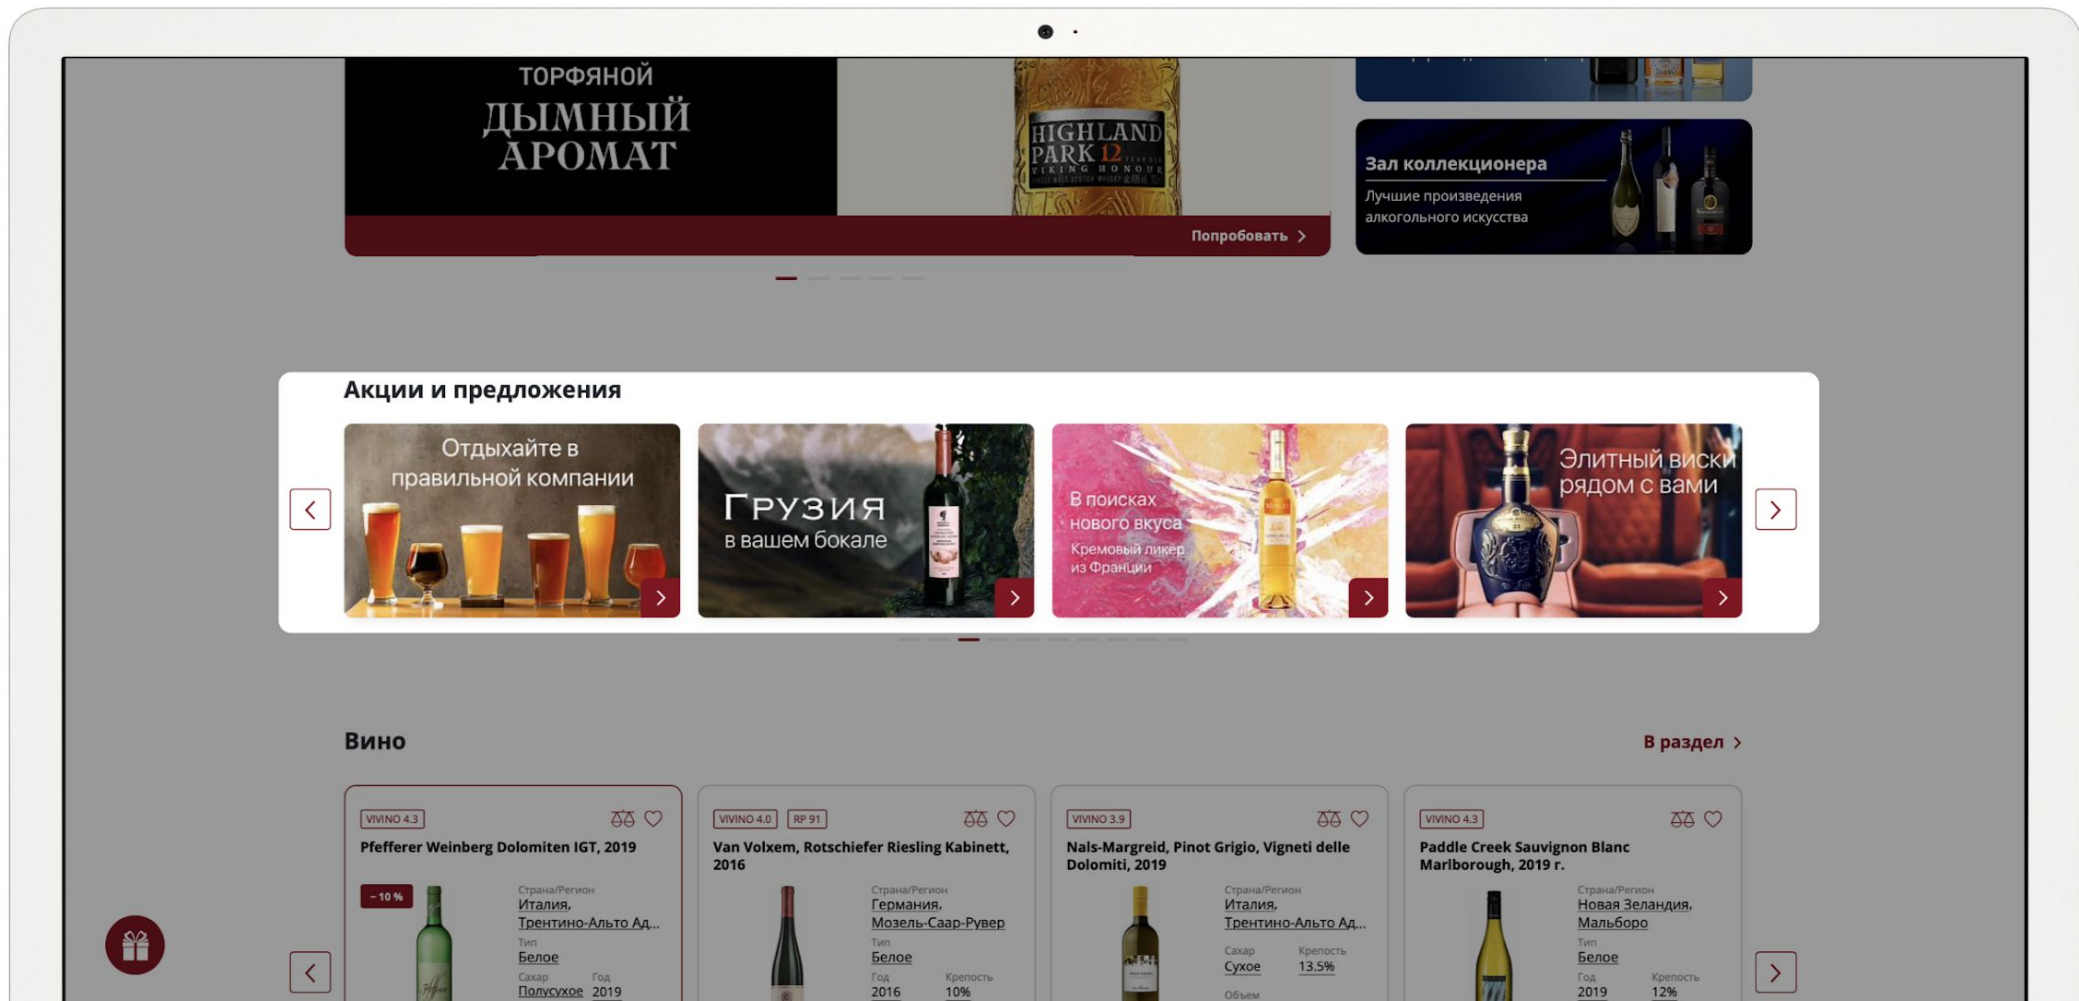

Каналы размещения контента

Основной слайдер

Большой баннер на главной странице сайта

Акции и Предложения

Маленький баннер, который находится во всех разделах сайта

Узкий баннер в категориях

Длинный баннер, размещаемый в выбранных разделах сайта

Блог

Статья во внутреннем блоге сайта

PopMechanic

Встроенные блоки, всплывающие окна, и многие другие

SMM

Instagram ВКонтакте Facebook Telegram