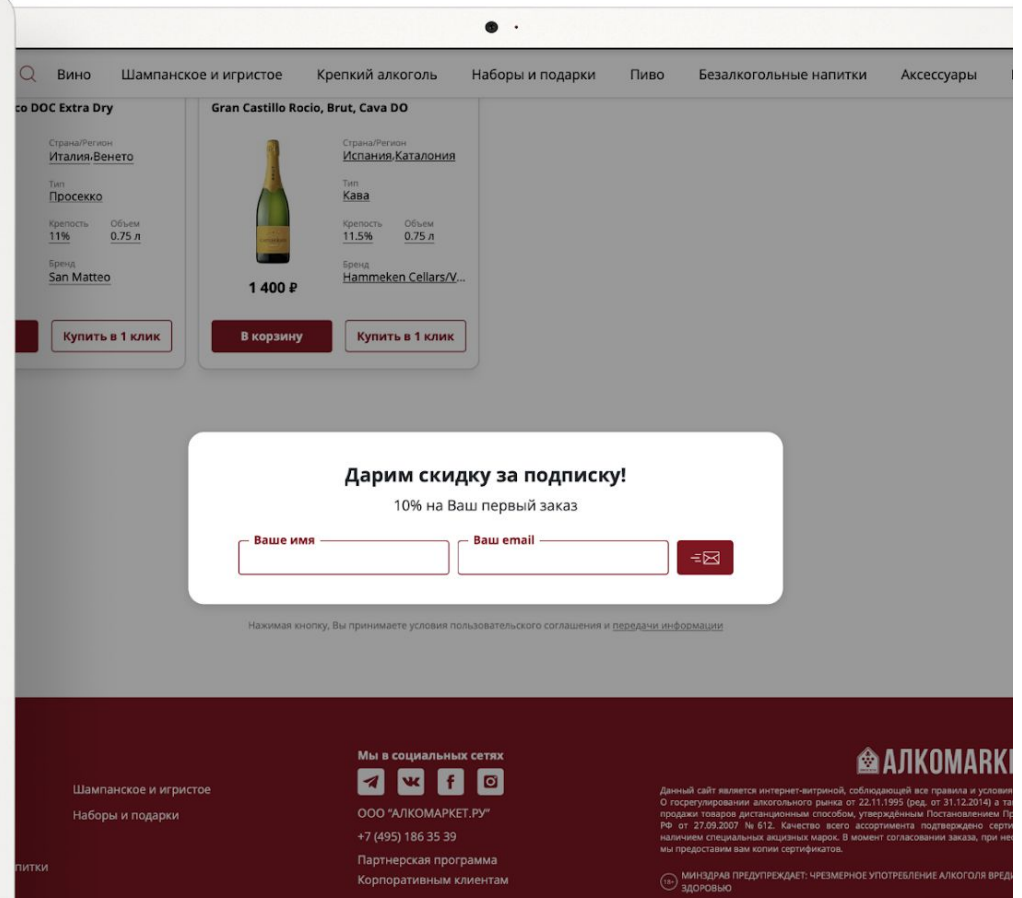

PopMechanic

Встроенные блоки, всплывающие окна, и многие другие