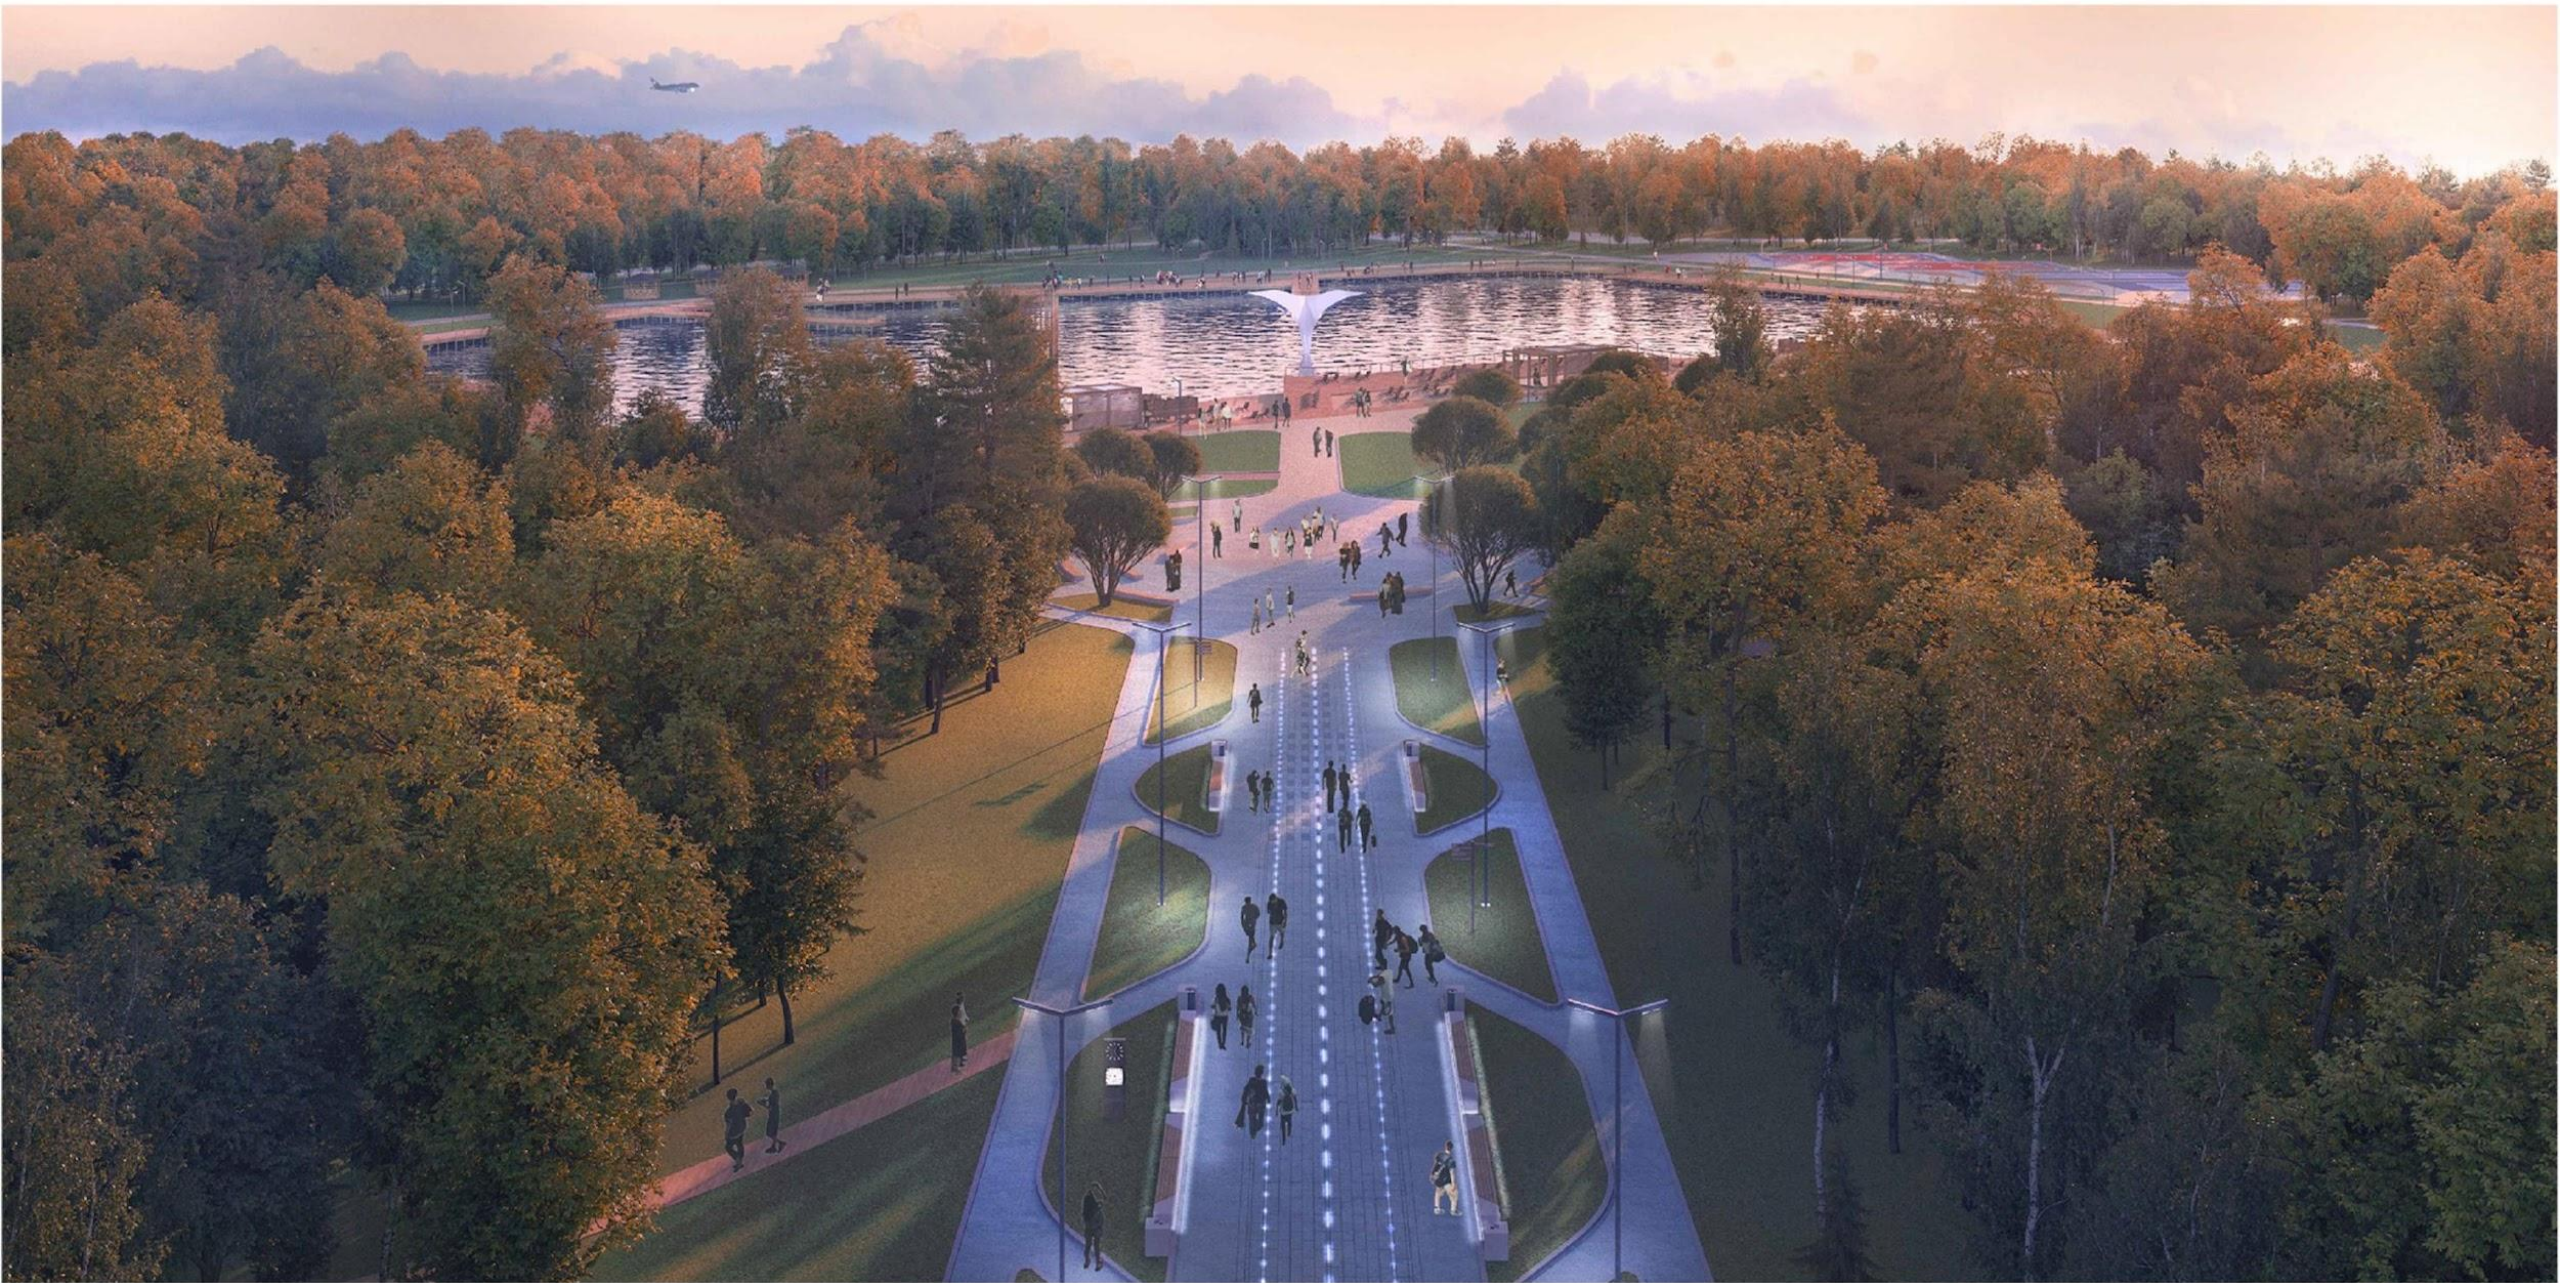

# ВЗЛЁТ

Московская область, город Домодедово,  
микрорайон Авиационный

АРХИТЕКТУРНО-ХУДОЖЕСТВЕННАЯ  
КОНЦЕПЦИЯ

■ Парк «Взлёт»

■ Взлетно-посадочная полоса

■ Аэропорт Домодедово

Зона прогулочного  
ОТДЫХА

Детская зона

и комната матери и ребенка

Досуговый центр

Зона  
выгула собак

Набережная  
зона  
пруд Леонид

Активный  
Досуг

Спортивная  
зона

Хозяйственная  
часть

P  
P

1

ПАРКИ  
ДОМОДЕДОВО