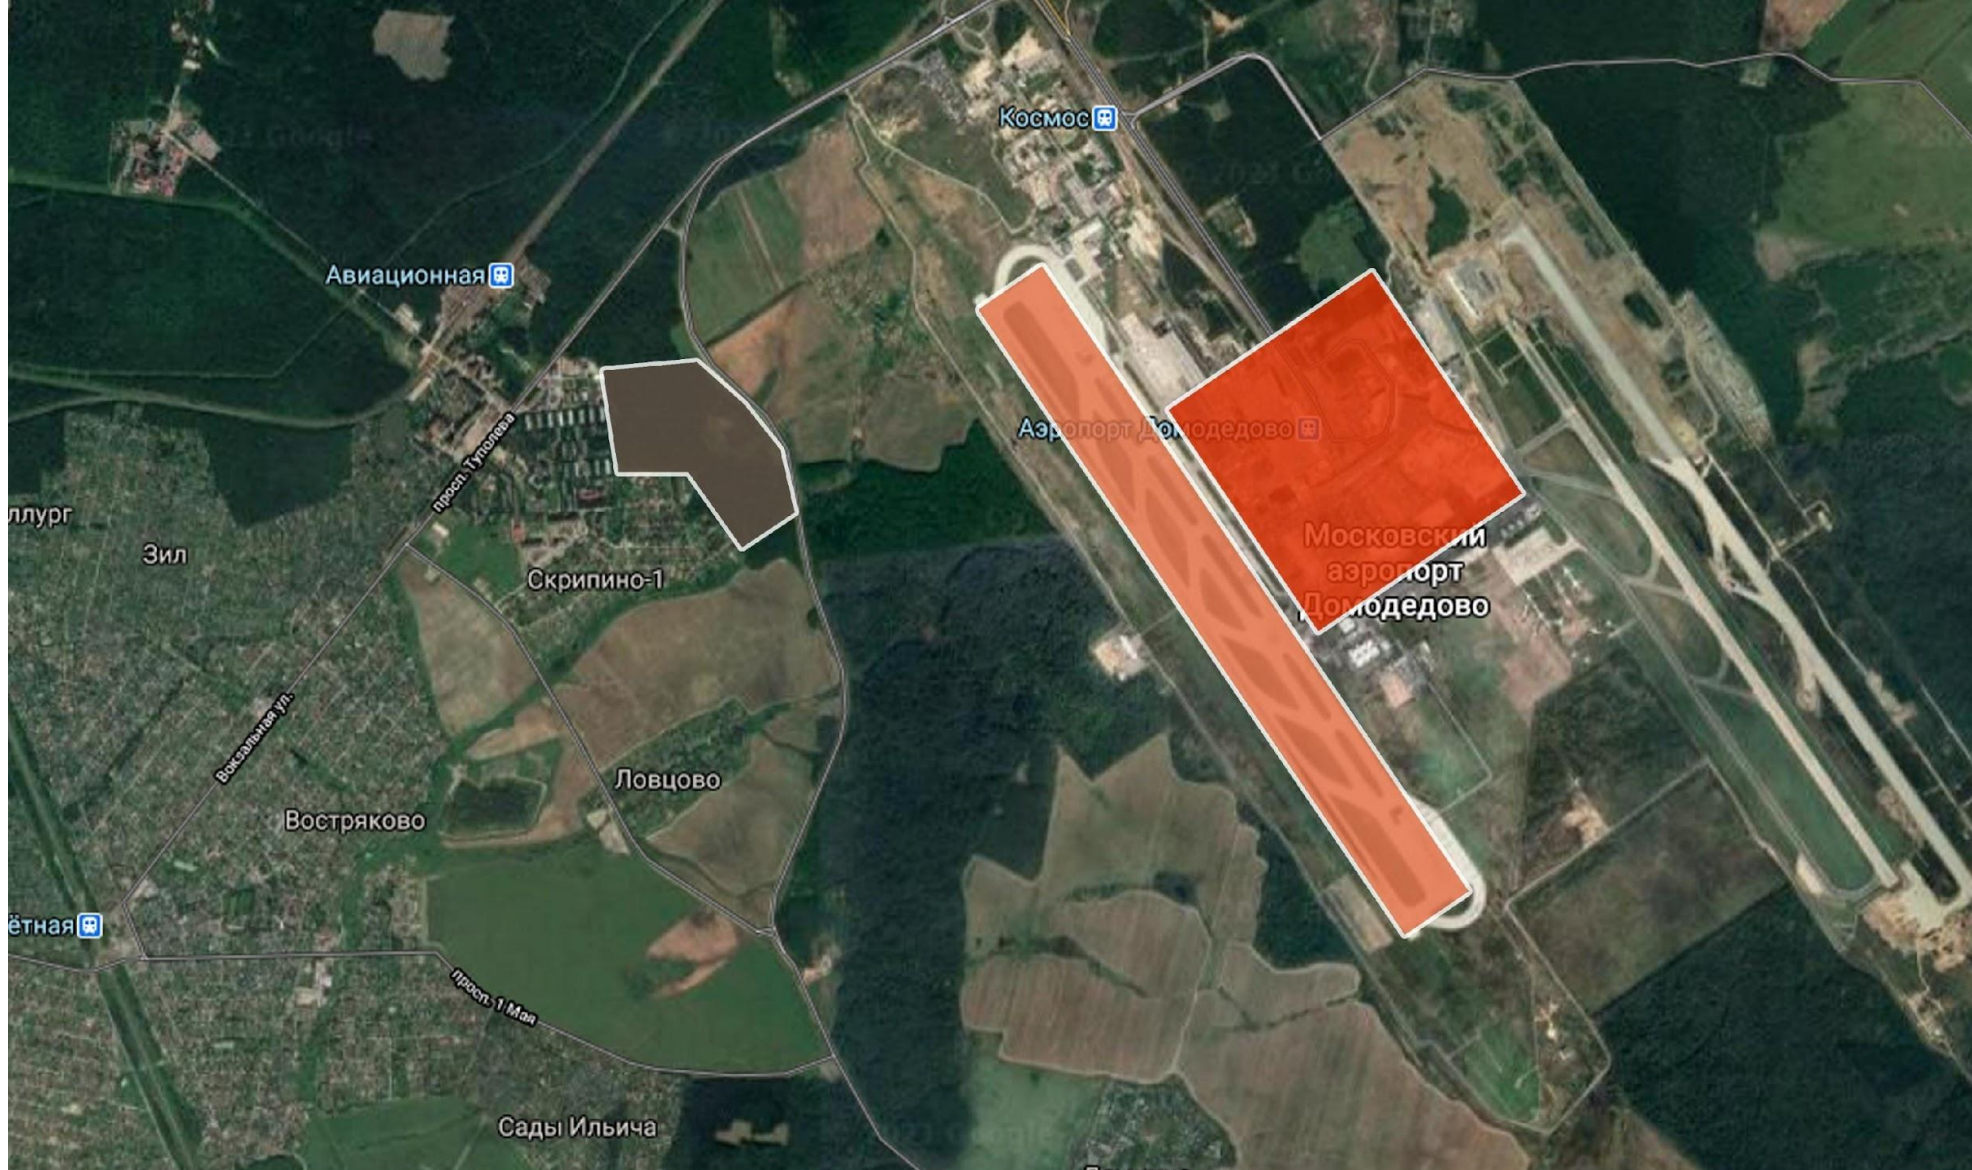

# ВЗЛЁТ

Московская область, город Домодедово,  
микрорайон Авиационный

АРХИТЕКТУРНО-ХУДОЖЕСТВЕННАЯ  
КОНЦЕПЦИЯ

■ Парк «Взлёт»

■ Взлетно-посадочная полоса

■ Аэропорт Домодедово

Зона прогулочного  
ОТДЫХА

Детская зона

и комната матери и ребенка

Досуговый центр

Зона  
выгула собак

Набережная  
зона  
пруд Леонид

Активный  
Досуг

Спортивная  
зона

Хозяйственная  
часть

P  
P

сад "Берёзка"

гарина

платформа Ленинская

4

5

6

7

2