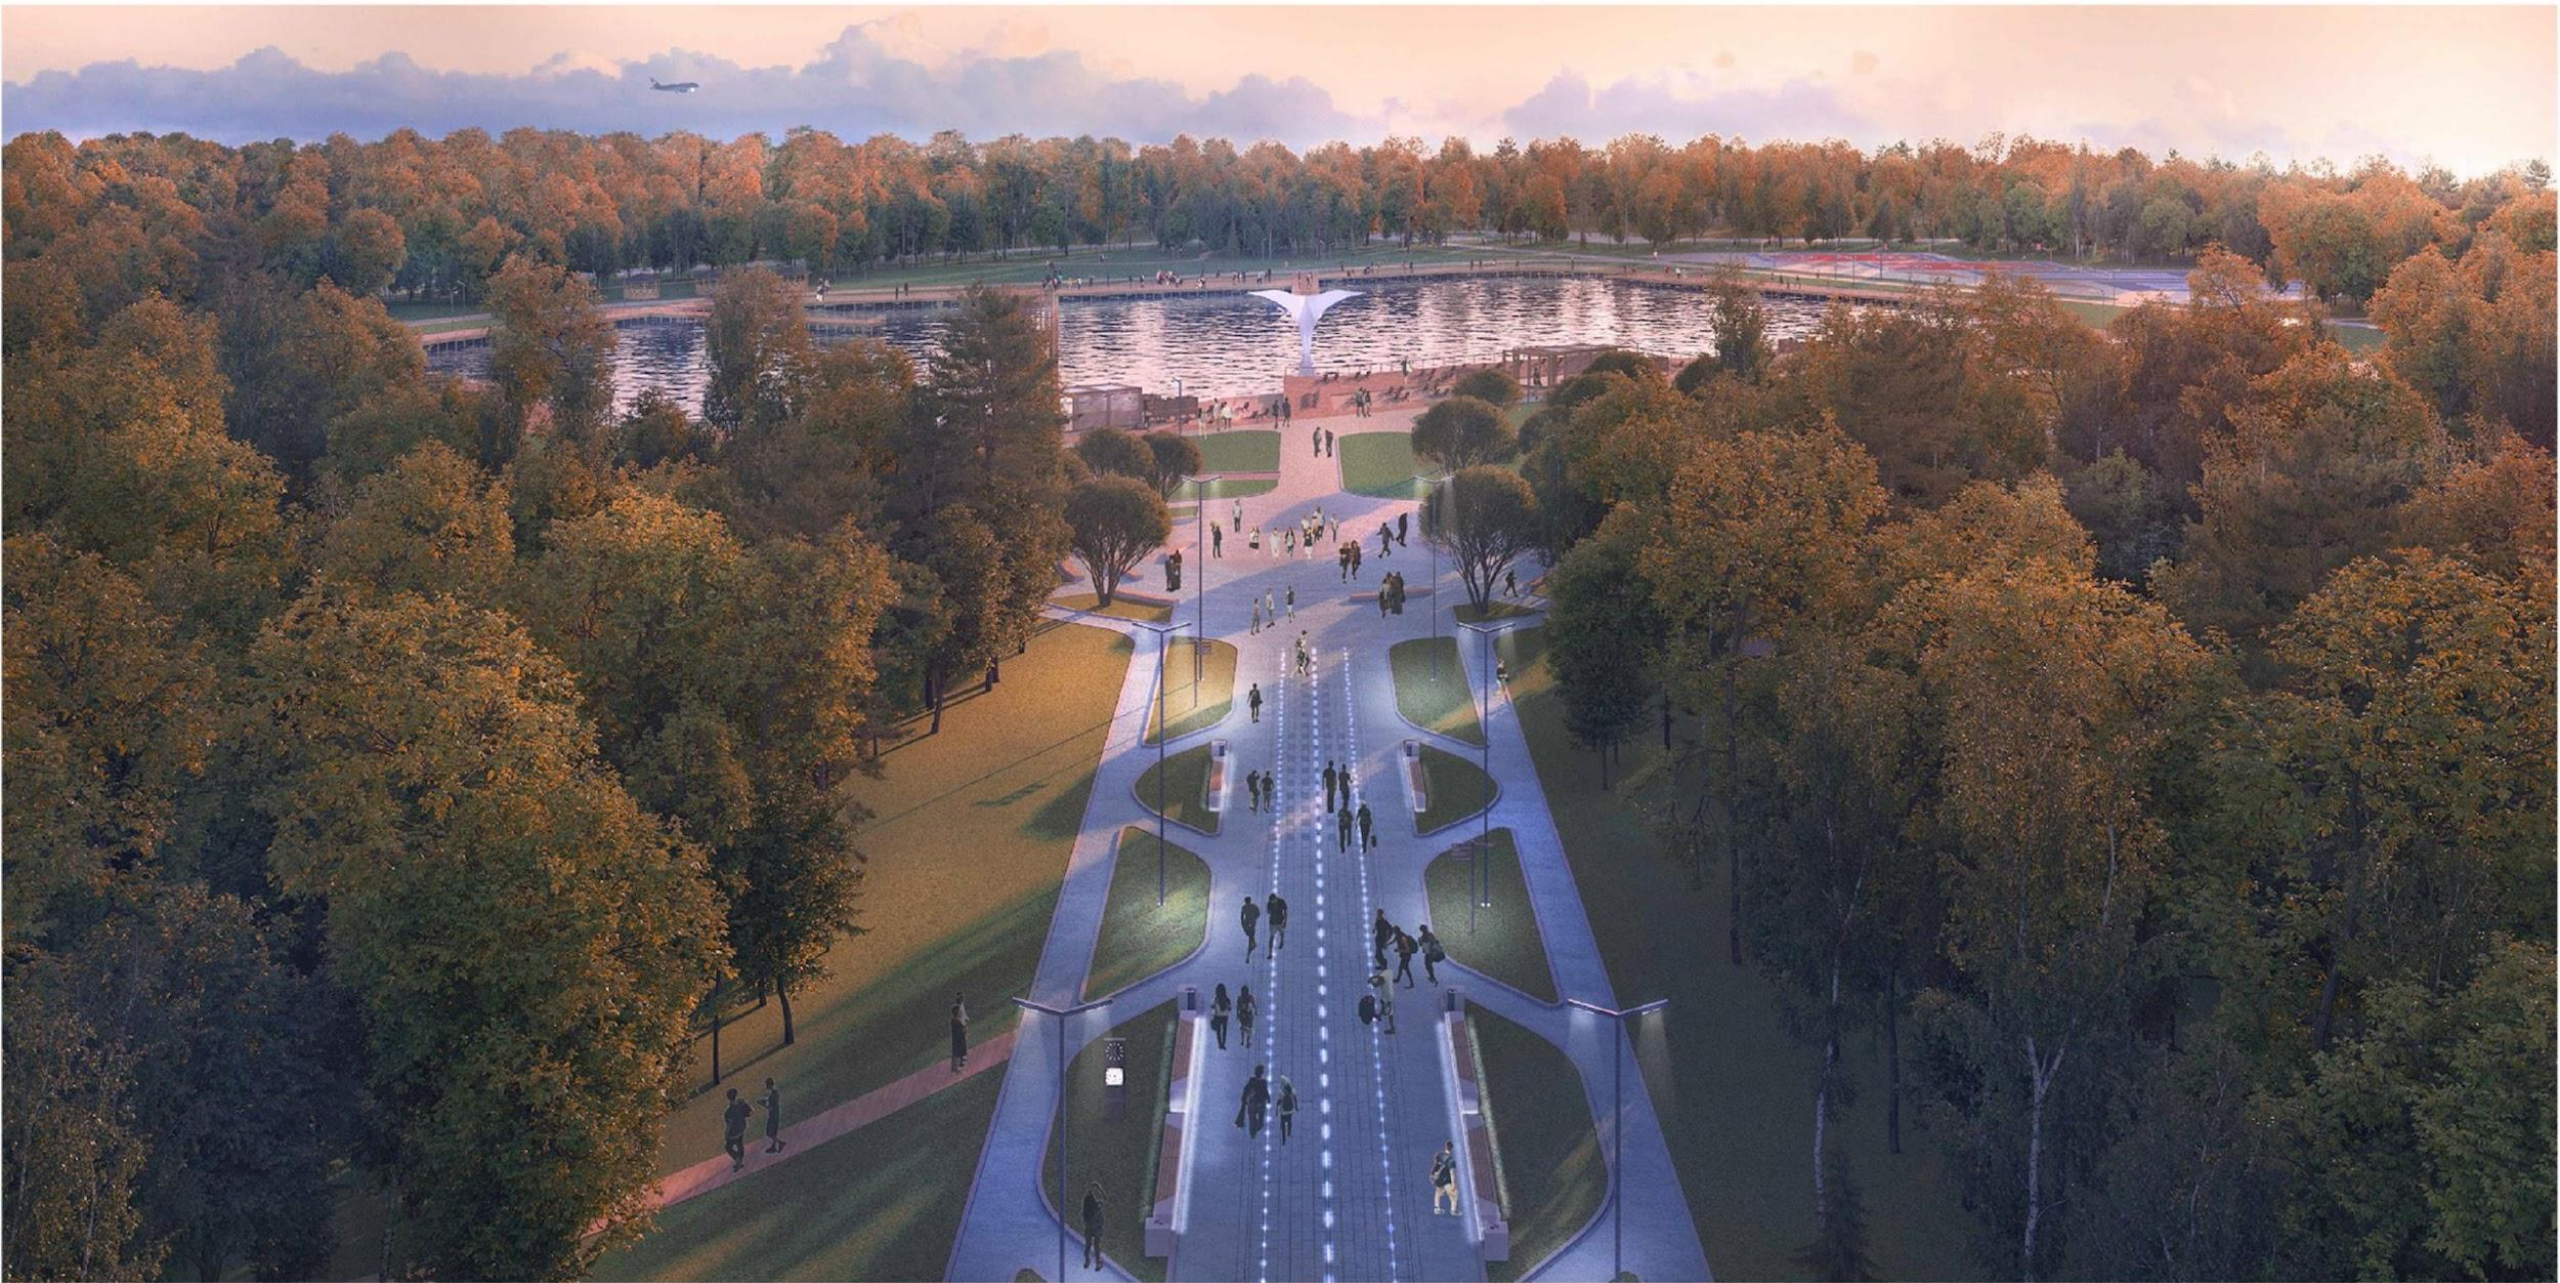

# ВЗЛЁТ

Московская область, город Домодедово,  
микрорайон Авиационный

АРХИТЕКТУРНО-ХУДОЖЕСТВЕННАЯ  
КОНЦЕПЦИЯ

■ Парк «Взлёт»

■ Взлетно-посадочная полоса

■ Аэропорт Домодедово

Зона прогулочного  
ОТДЫХА

Детская зона

и комната матери и ребенка

Досуговый центр

Зона  
выгула собак

Набережная  
зона  
пруд Леонид

Активный  
Досуг

Спортивная  
зона

Хозяйственная  
часть

P  
P

сад "Берёзка"

гарина

платформа Ленинская

4

5

6

7

2

1

ПАРКИ  
ДОМОДЕДОВО