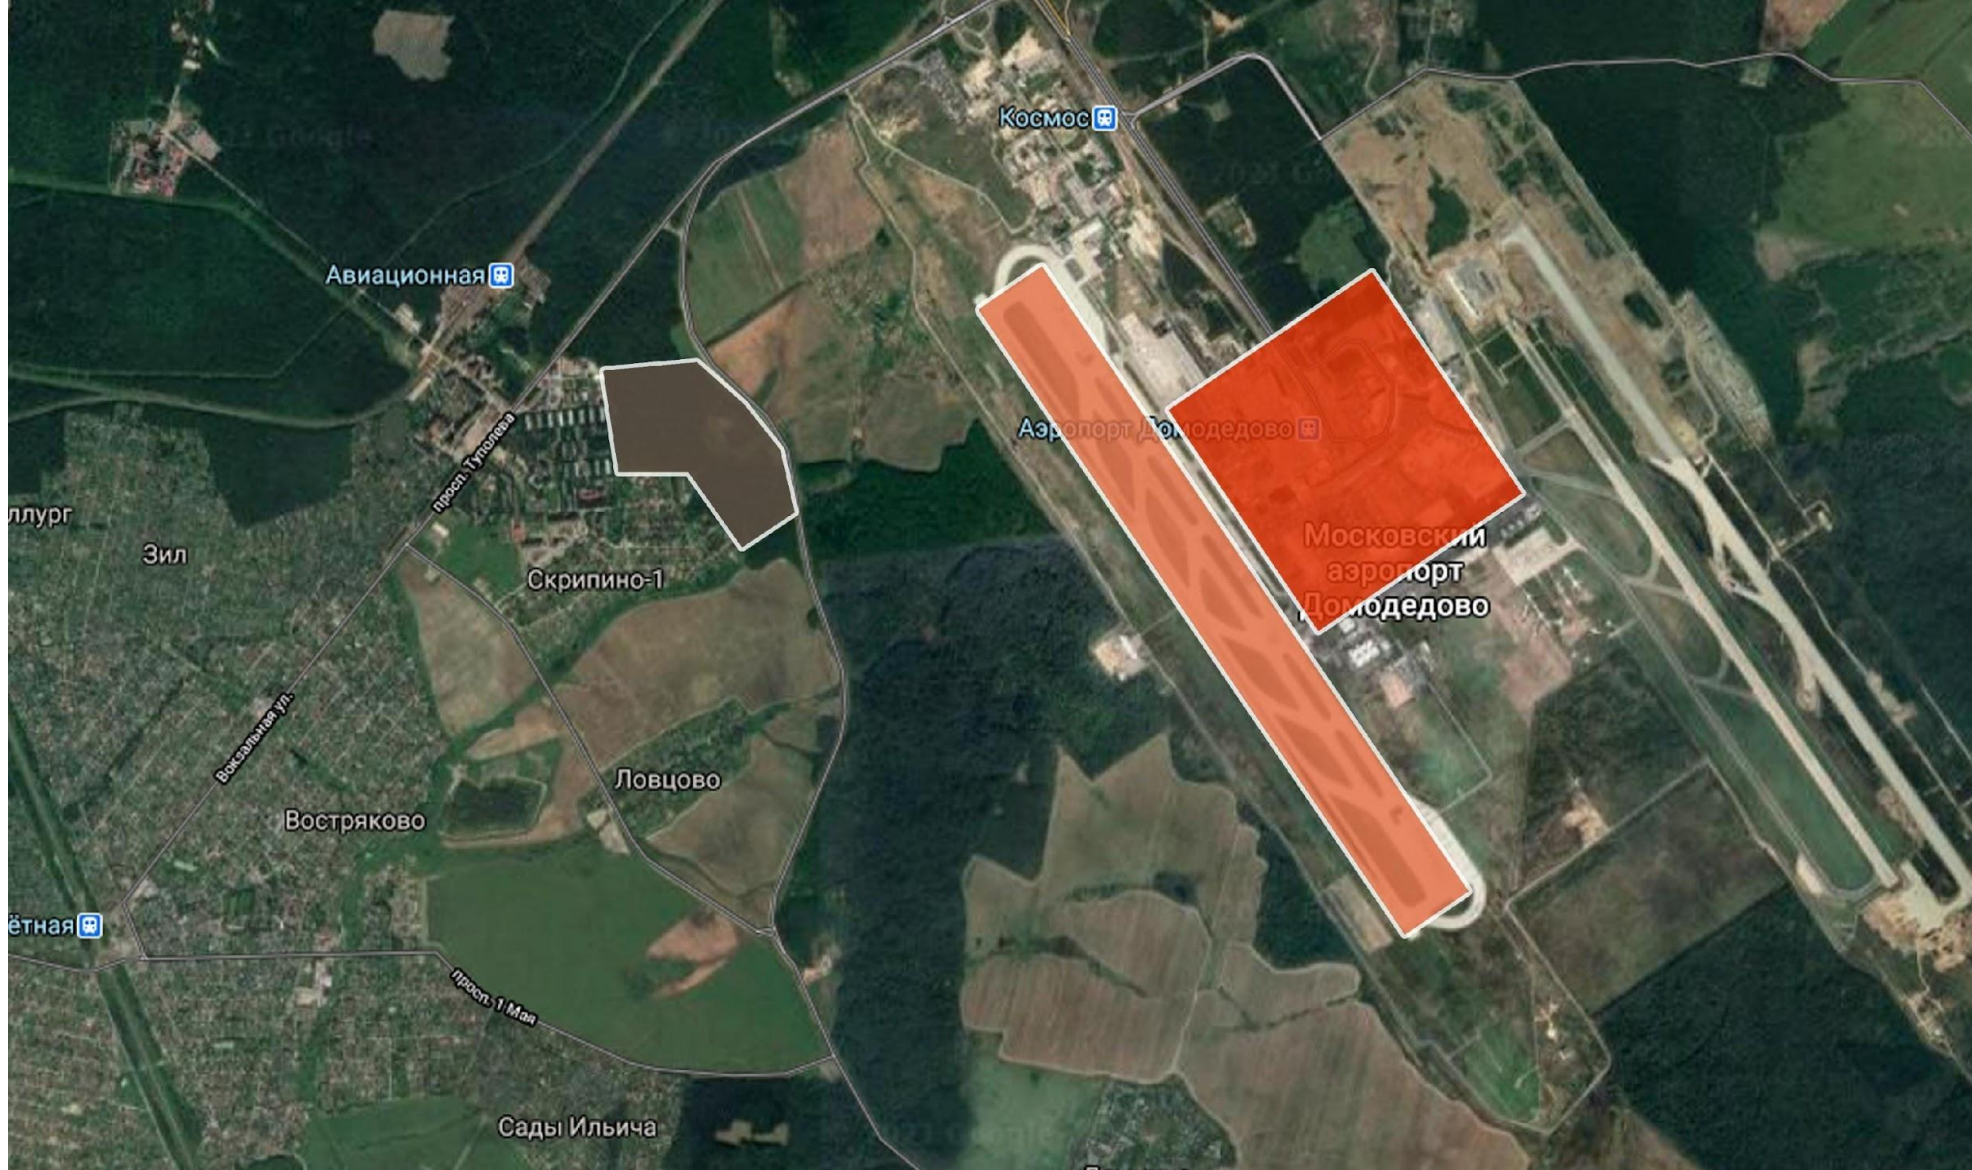

# ВЗЛЁТ

Московская область, город Домодедово,  
микрорайон Авиационный

АРХИТЕКТУРНО-ХУДОЖЕСТВЕННАЯ  
КОНЦЕПЦИЯ

■ Парк «Взлёт»

■ Взлетно-посадочная полоса

■ Аэропорт Домодедово

Зона прогулочного  
ОТДЫХА

Детская зона

и комната матери и ребенка

Досуговый центр

Зона  
выгула собак

Набережная  
зона  
пруд Леонид

Активный  
Досуг

Спортивная  
зона

Хозяйственная  
часть

P  
P

сад "Берега"

гарина

платформа Ленинская

4

5

6

7

2