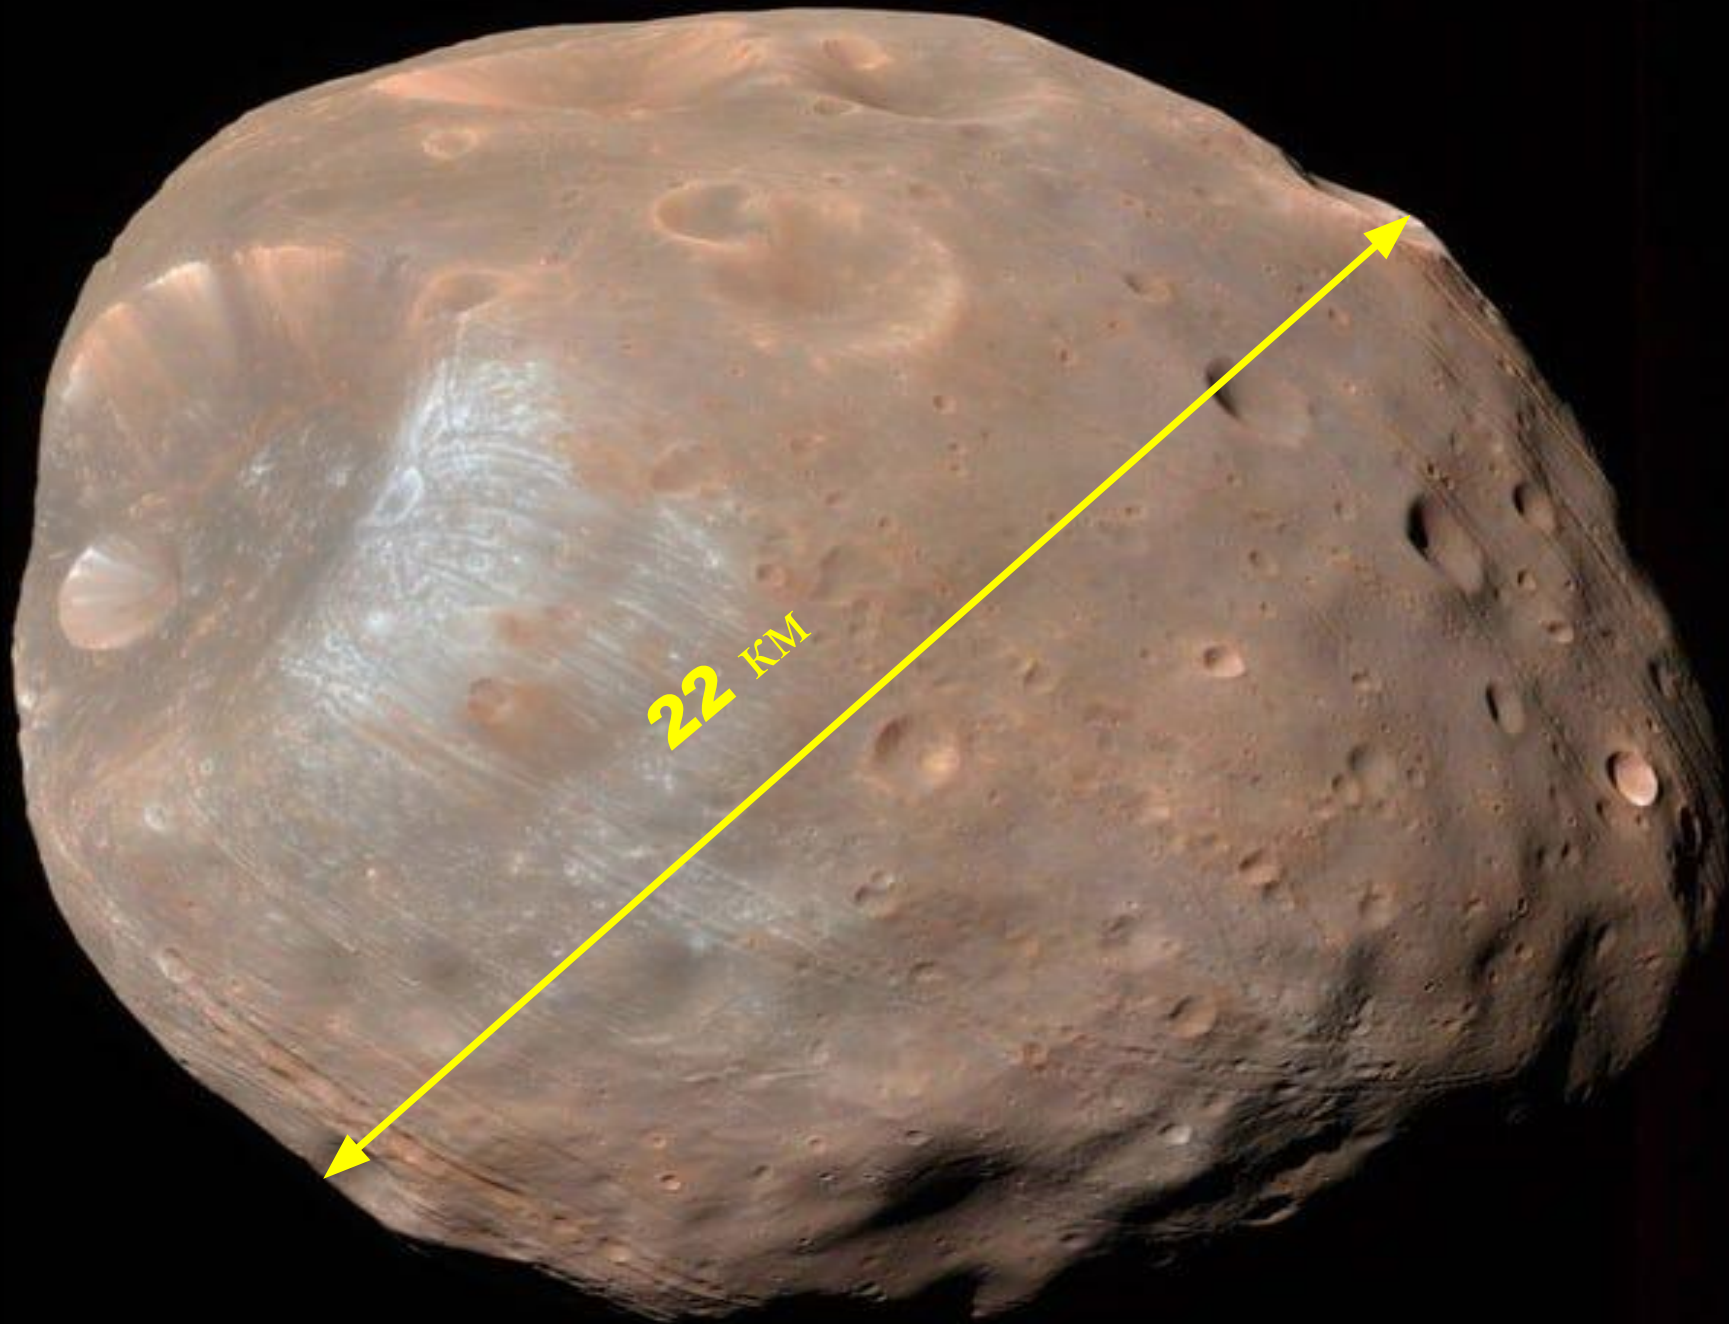

Спутники Марса-Фобос и Деймос.
Происхождение названий.

Земля

Марс

Марс – «Красная планета»

Деймос

Фобос

Асаф Холл

Фобос – «Страх»

Деймос – «Ужас»

Фобос

22 км

Деймос

Спутник	Диаметр	Отдаленность	Орбита
Луна	3500 км	384 000 км	24 ч
Фобос	22 км	9 000 км	7 ч
Деймос	12 км	23 00 км	30 ч

Затмение Солнца