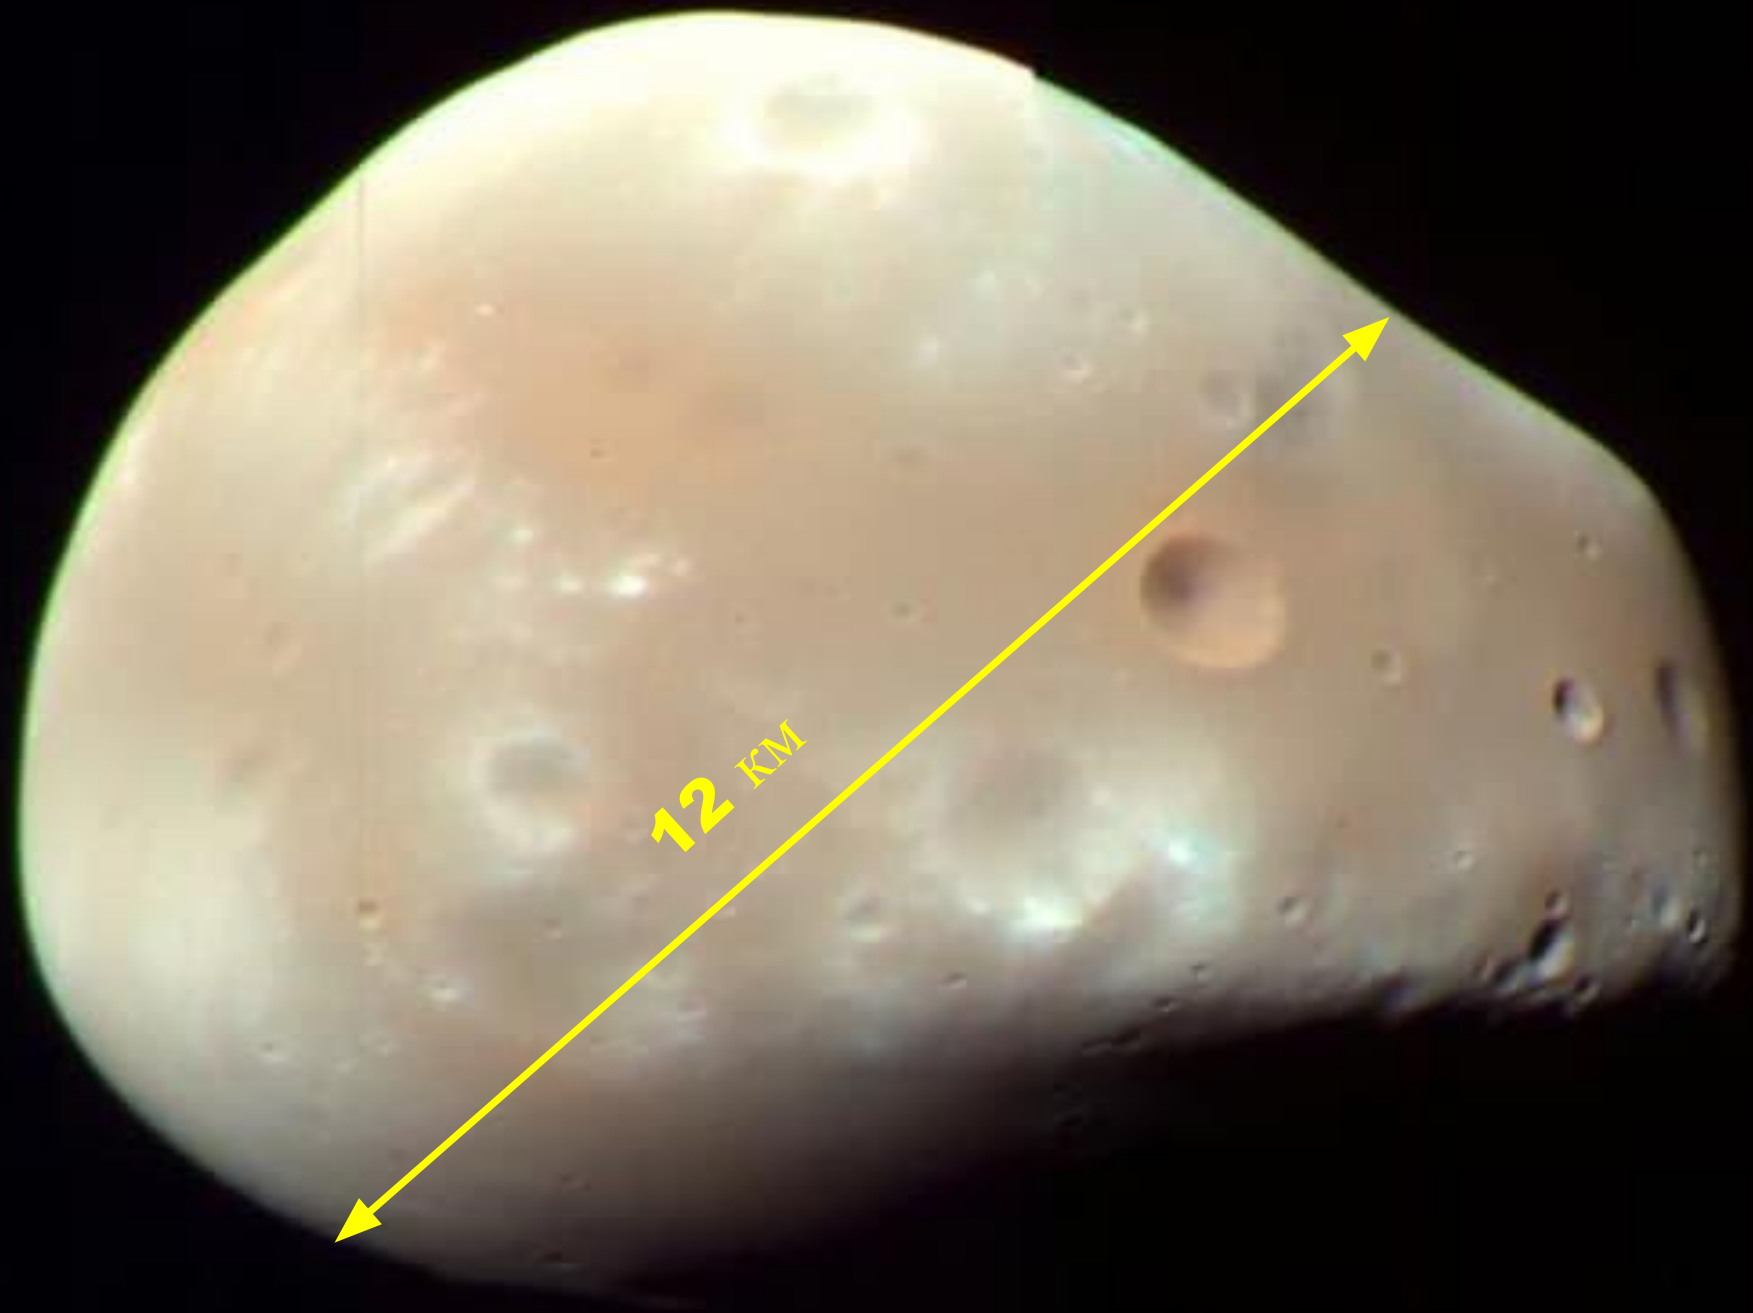

Спутники Марса-Фобос и Деймос.
Происхождение названий.

Земля

Марс

Марс – «Красная планета»

Деймос

Фобос

Асаф Холл

Фобос – «Страх»

Деймос – «Ужас»

Фобос

22 км

Деймос

Спутник	Диаметр	Отдаленность	Орбита
Луна	3500 км	384 000 км	24 ч
Фобос	22 км	9 000 км	7 ч
Деймос	12 км	23 00 км	30 ч

Затмение Солнца