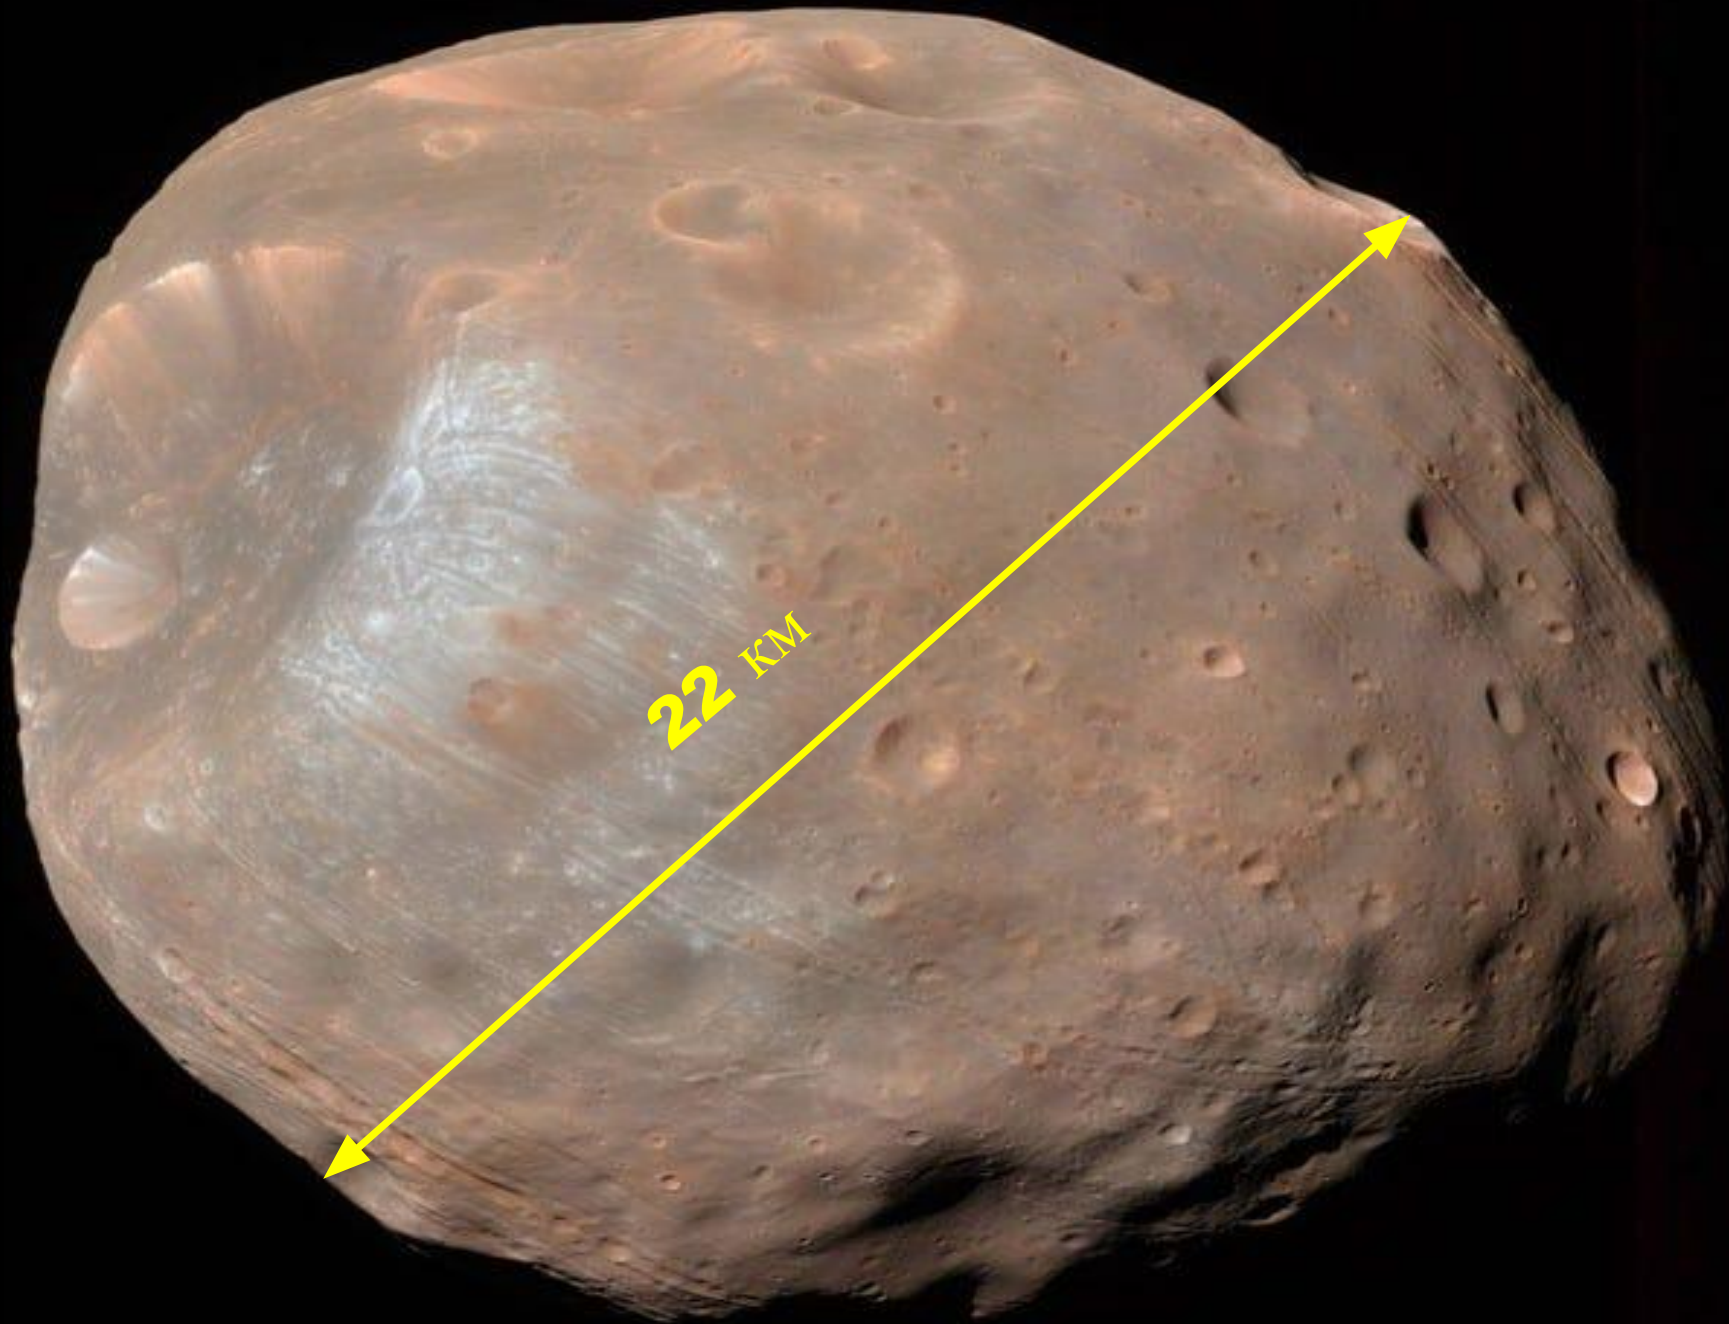

# Марс – «Красная планета»

Деймос

Фобос

Асаф Холл

Фобос – «Страх»

Деймос – «Ужас»

Фобос

22 км

Деймос

Спутник	Диаметр	Отдаленность	Орбита
Луна	3500 км	384 000 км	24 ч
Фобос	22 км	9 000 км	7 ч
Деймос	12 км	23 00 км	30 ч

# Затмение Солнца