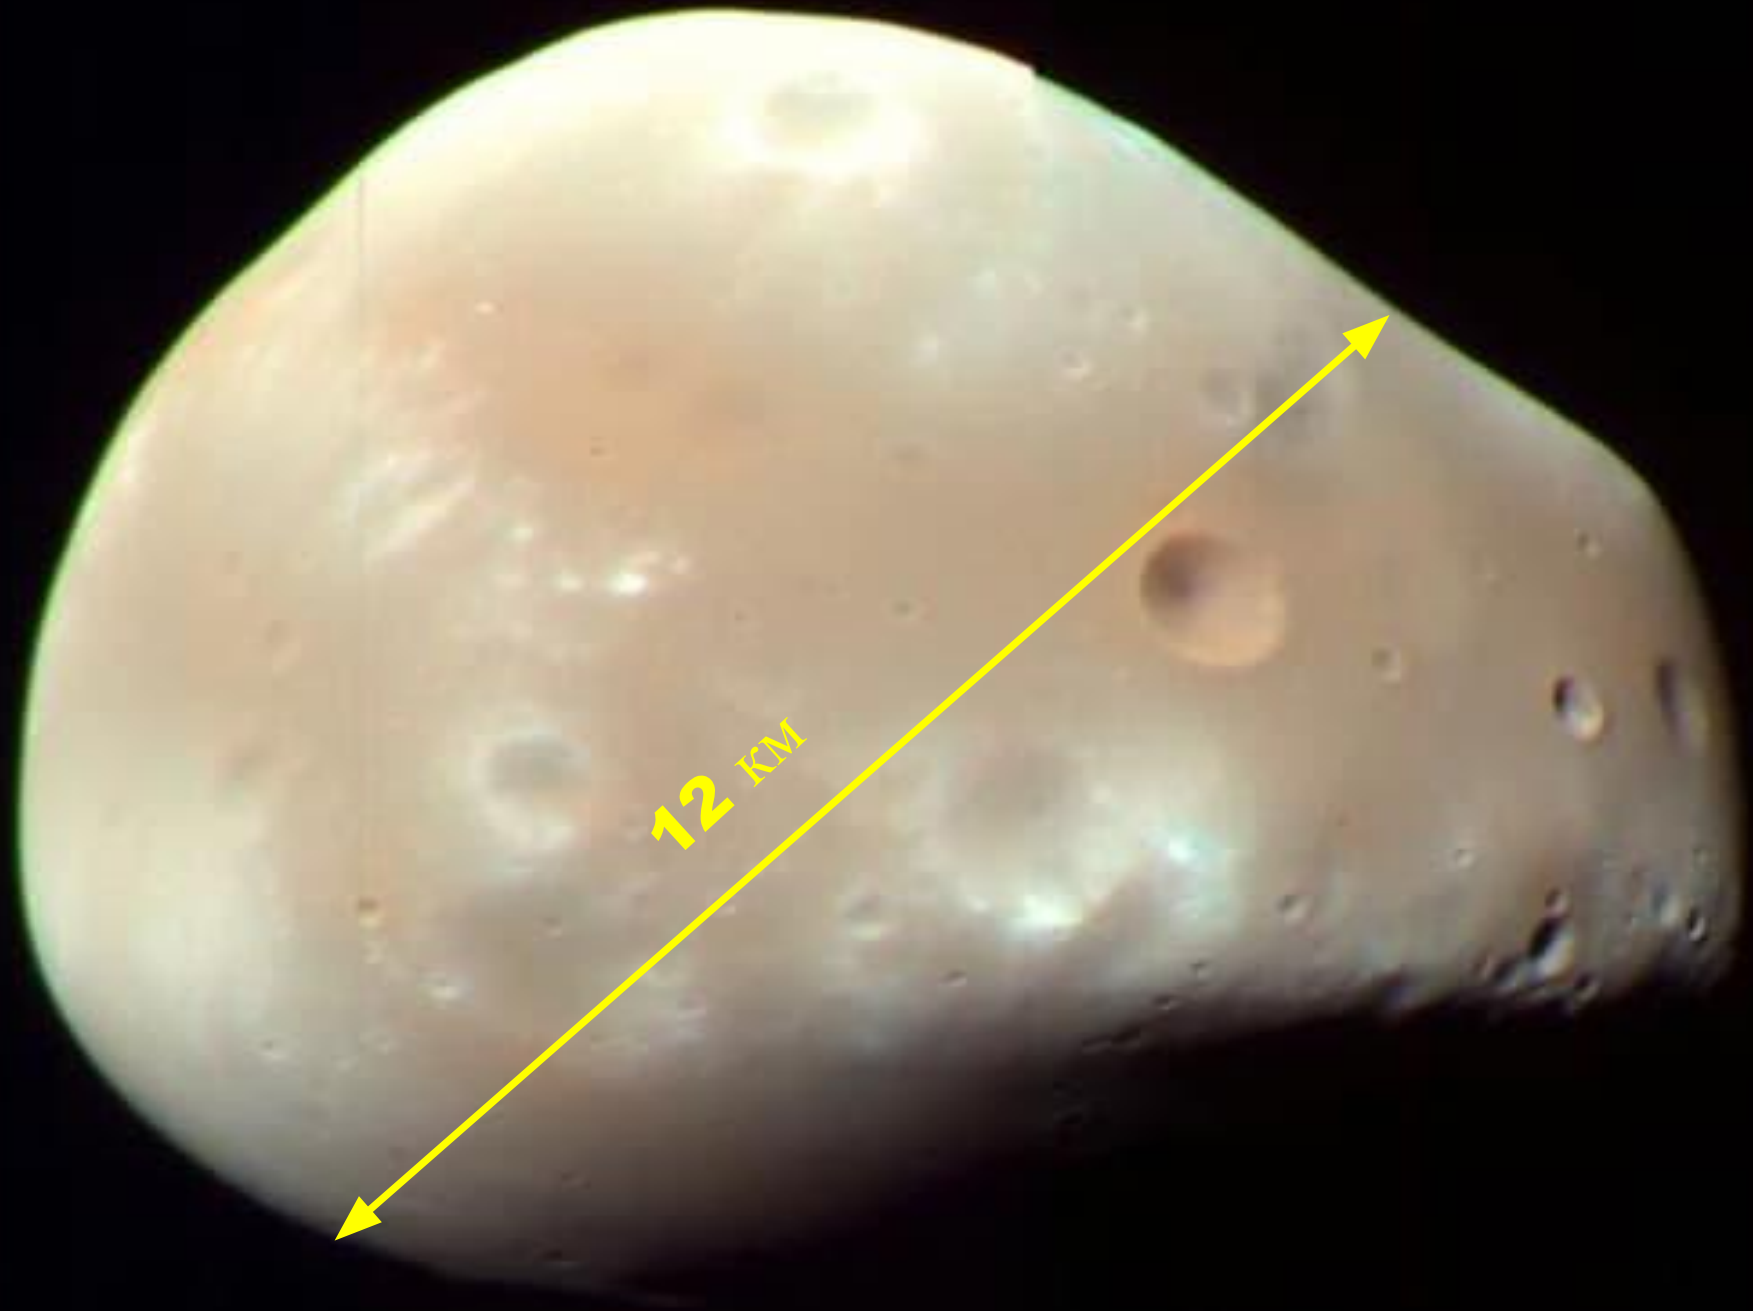

Спутники Марса-Фобос и Деймос.
Происхождение названий.

Земля

Марс

Марс – «Красная планета»

Деймос

Фобос

Асаф Холл

Фобос – «Страх»

Деймос – «Ужас»

Фобос

22 км

Деймос

Спутник	Диаметр	Отдаленность	Орбита
Луна	3500 км	384 000 км	24 ч
Фобос	22 км	9 000 км	7 ч
Деймос	12 км	23 00 км	30 ч

Затмение Солнца