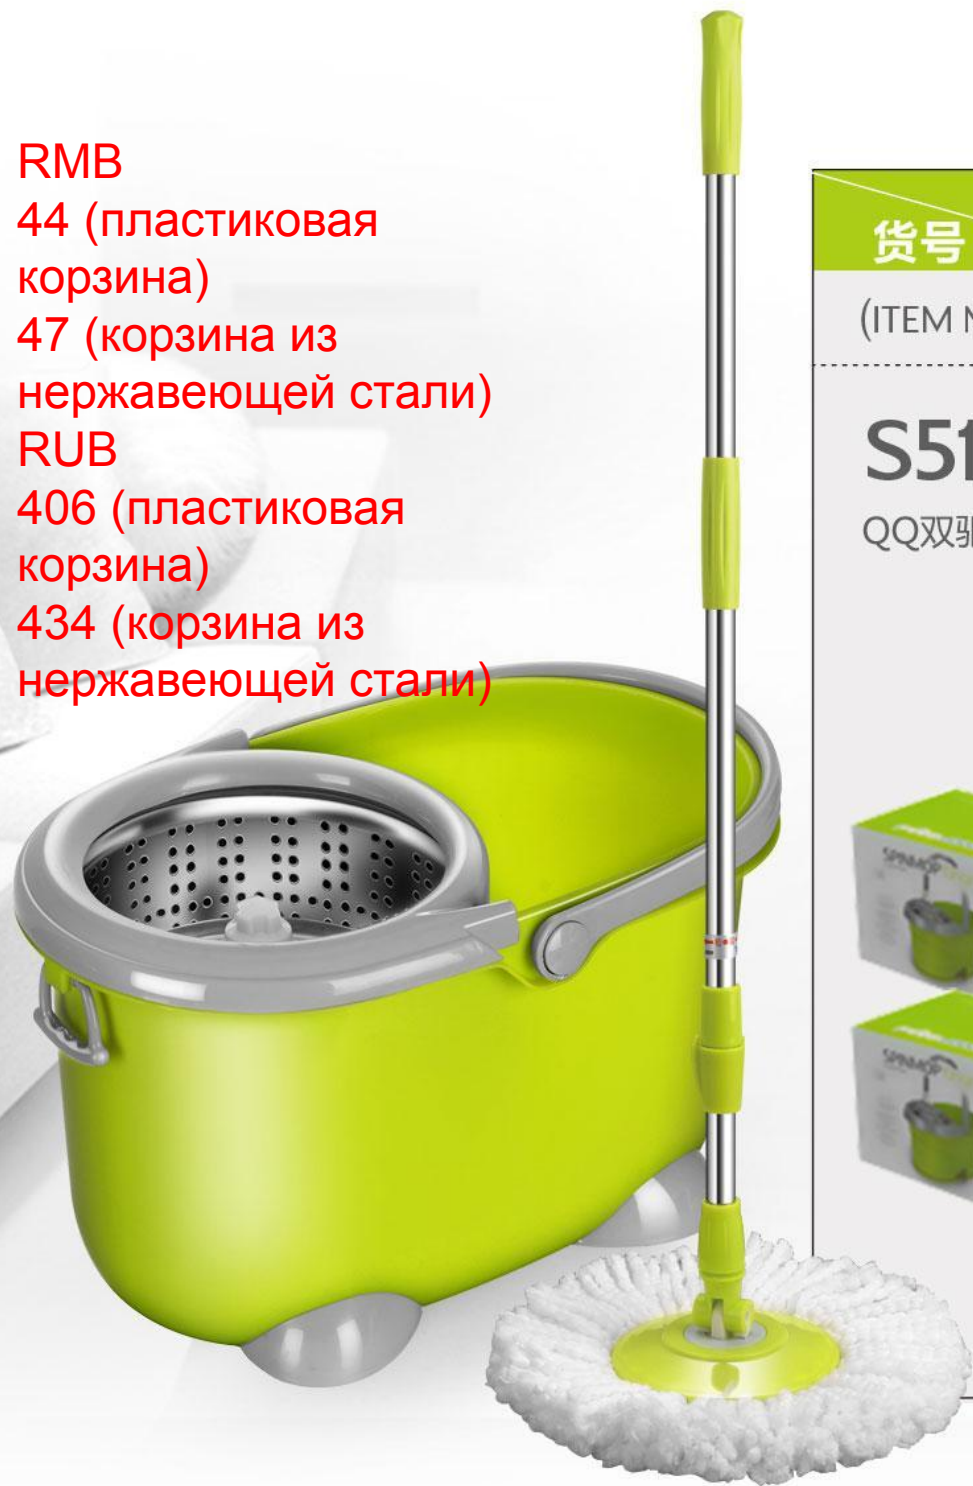

RMB
44 (пластиковая
корзина)
47 (корзина из
нержавеющей стали)
RUB
406 (пластиковая
корзина)
434 (корзина из
нержавеющей стали)

货号 参数	脱水篮部分	标准附件部分		
(ITEM NO.:	(Basket Material)	(Accessory/Specifications)		
S510 QQ双驱动 	 塑篮 材质:优质PP	●桶体尺寸: 46.0x27.0x27.0cm ●拖把杆: 125cm ●内装拖把头x2个 ●直径 : 25mm ●使用说明书:x1份		
	  钢篮 材质:不锈钢			
	颜色	包装/体积		
	(color)	Packing(cm)		
	绿色、蓝色、紫色、 可选配	彩盒(1套装) Color box(1 set) ●彩盒尺寸: 32.2x28.2x50.2 ●毛重/净重:	彩盒(6套装) Color box(6 sets) ●外箱尺寸: 102.5x34.5x86.5