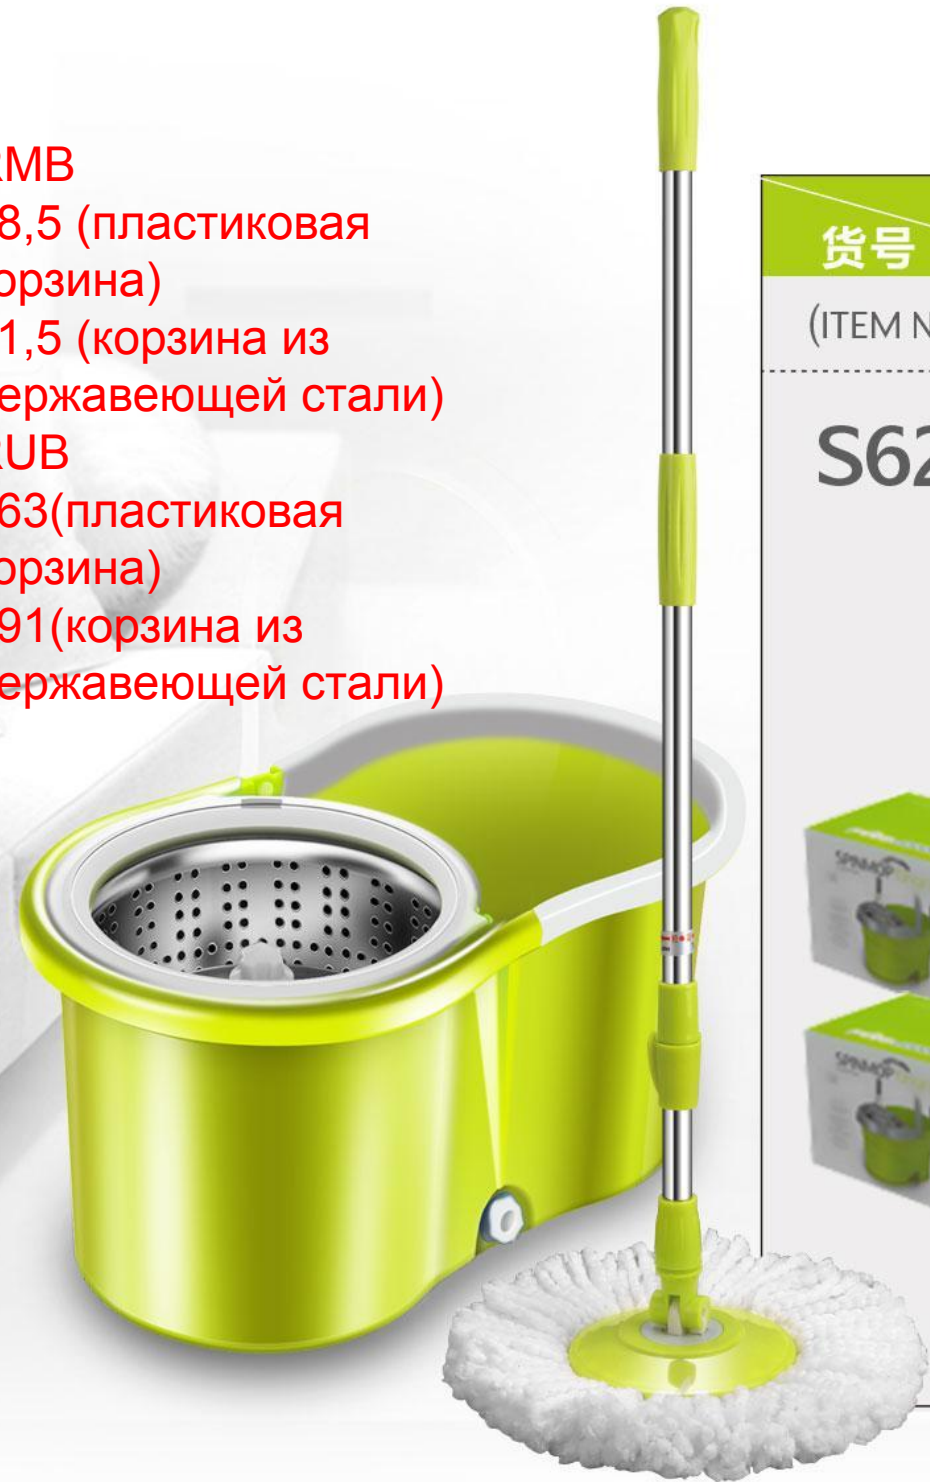

RMB
28,5 (пластиковая
корзина)
31,5 (корзина из
нержавеющей стали)
RUB
263(пластиковая
корзина)
291(корзина из
нержавеющей стали)

货号 参数	脱水篮部分	标准附件部分		
(ITEM NO.:	(Basket Material)	(Accessory/Specifications)		
S620	 塑篮 材质:优质PP	●桶体尺寸: 45.5(长)x25.5(宽)x22.0(高)cm ●拖把杆: 125cm ●内装拖把头x2个 ●直径 : 25mm ●使用说明书:x1份		
	  钢篮 材质:不锈钢			
	颜色	包装/体积		
	(color)	Packing(cm)		
	绿色、蓝色、紫色、 可选配	彩盒(1套装) Color box(1 set) ●彩盒尺寸: 32.2x28.2x50.2 ●毛重/净重:	彩盒(6套装) Color box(6 sets) ●外箱尺寸: 102.5x34.5x86.5