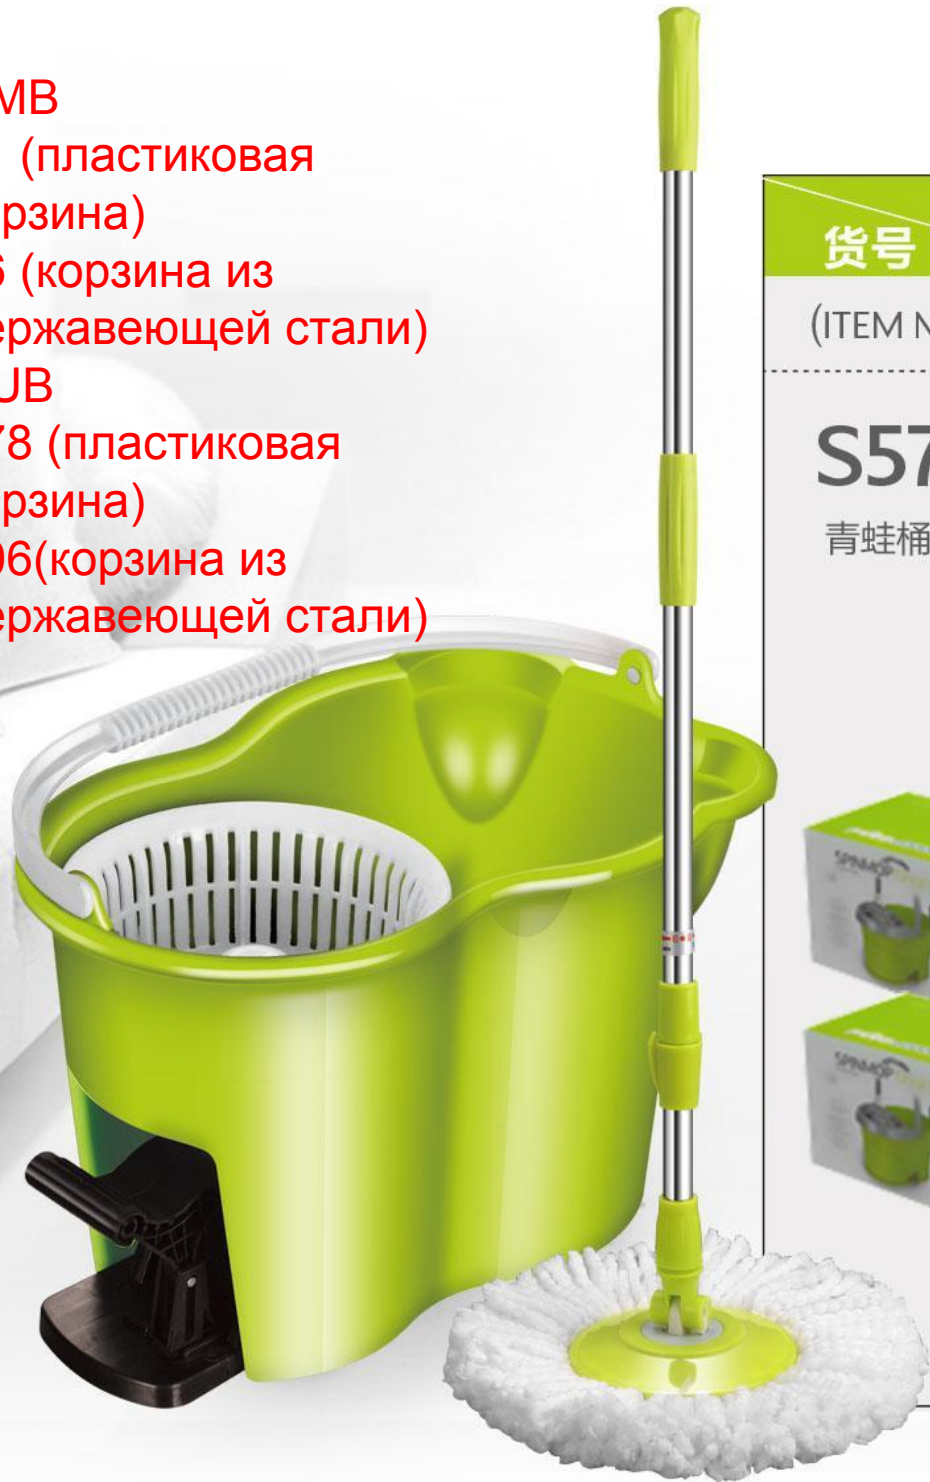

RMB
41 (пластиковая
корзина)
46 (корзина из
нержавеющей стали)
RUB
378 (пластиковая
корзина)
406(корзина из
нержавеющей стали)

货号 参数	脱水篮部分	标准附件部分		
(ITEM NO.:	(Basket Material)	(Accessory/Specifications)		
S570 青蛙桶 	 塑篮 材质:优质PP	●桶体尺寸: 43.0(长)x29.0(宽)x31.5(高)cm ●拖把杆: 125cm ●内装拖把头x2个 ●直径 : 25mm ●使用说明书:x1份		
	  钢篮 材质:不锈钢			
	颜色	包装/体积		
	(color)	Packing(cm)		
	绿色、蓝色、紫色、 可选配	彩盒(1套装) Color box(1 set) ●彩盒尺寸: 32.2x28.2x50.2 ●毛重/净重:	彩盒(6套装) Color box(6 sets) ●外箱尺寸: 102.5x34.5x86.5