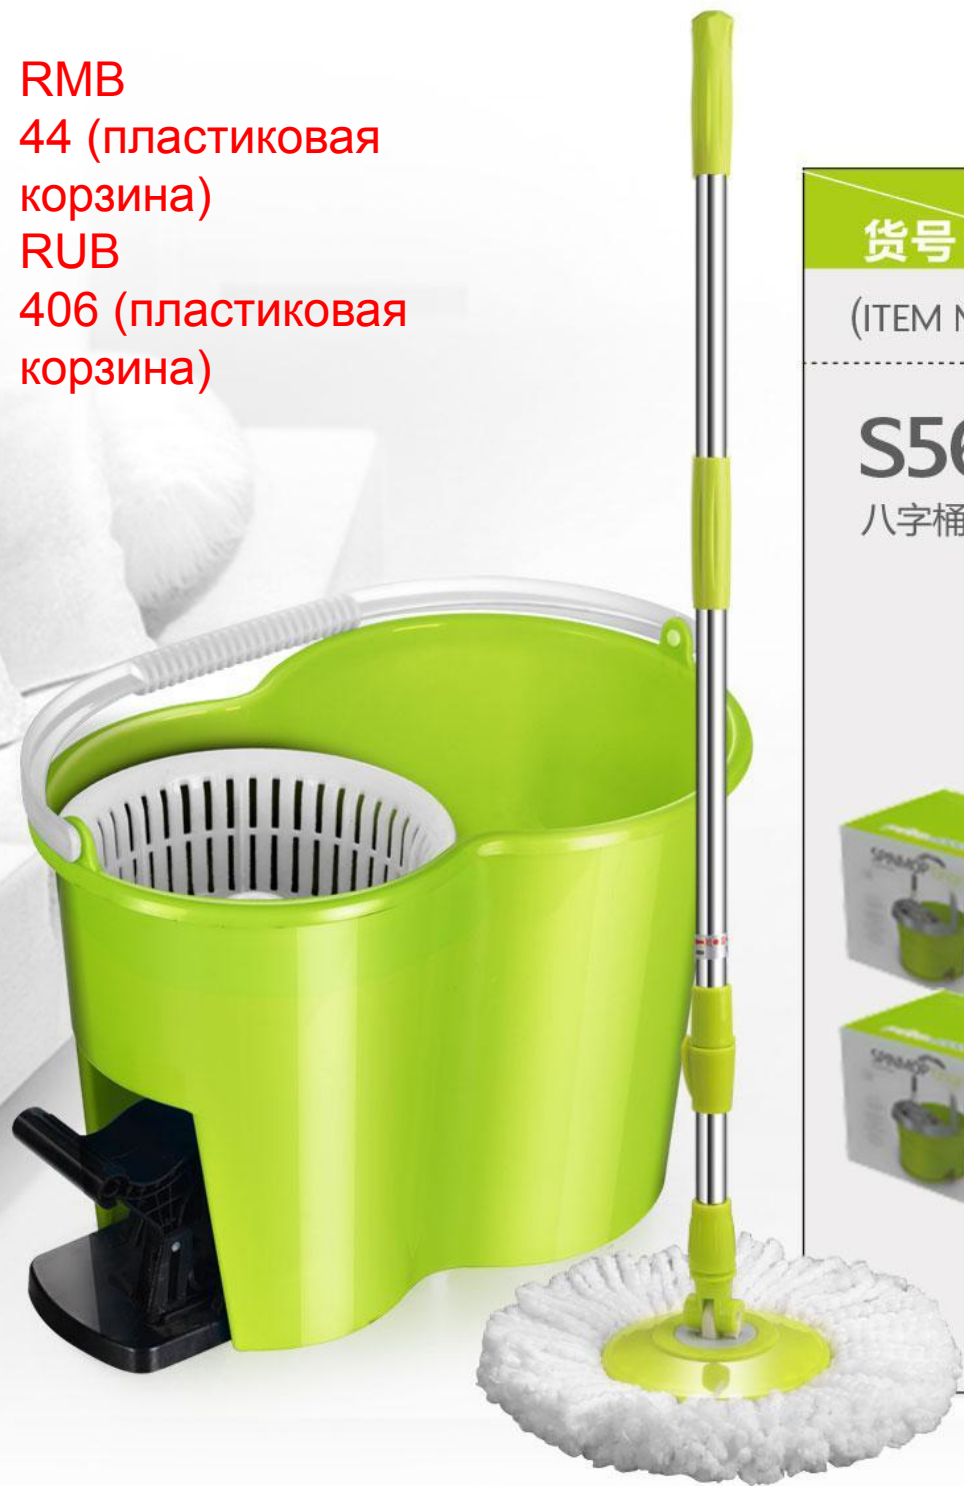

RMB
44 (пластиковая
корзина)
RUB
406 (пластиковая
корзина)

货号 参数	脱水篮部分	标准附件部分	
(ITEM NO.:	(Basket Material)	(Accessory/Specifications)	
S560 八字桶(新料)	 塑篮 材质:优质PP	●桶体尺寸: 43.0(长)x28.5(宽)x32.0(高)cm ●拖把杆: 125cm ●内装拖把头x2个 ●直径: 25mm ●使用说明书:x1份	
	 钢篮 材质:不锈钢		
颜色 (color)	包装/体积 Packing(cm)		
绿色、蓝色、紫色、 可选配	彩盒(1套装) Color box(1 set) ●彩盒尺寸: 32.2x28.2x50.2 ●毛重/净重:	彩盒(6套装) Color box(6 sets) ●外箱尺寸: 102.5x34.5x86.5