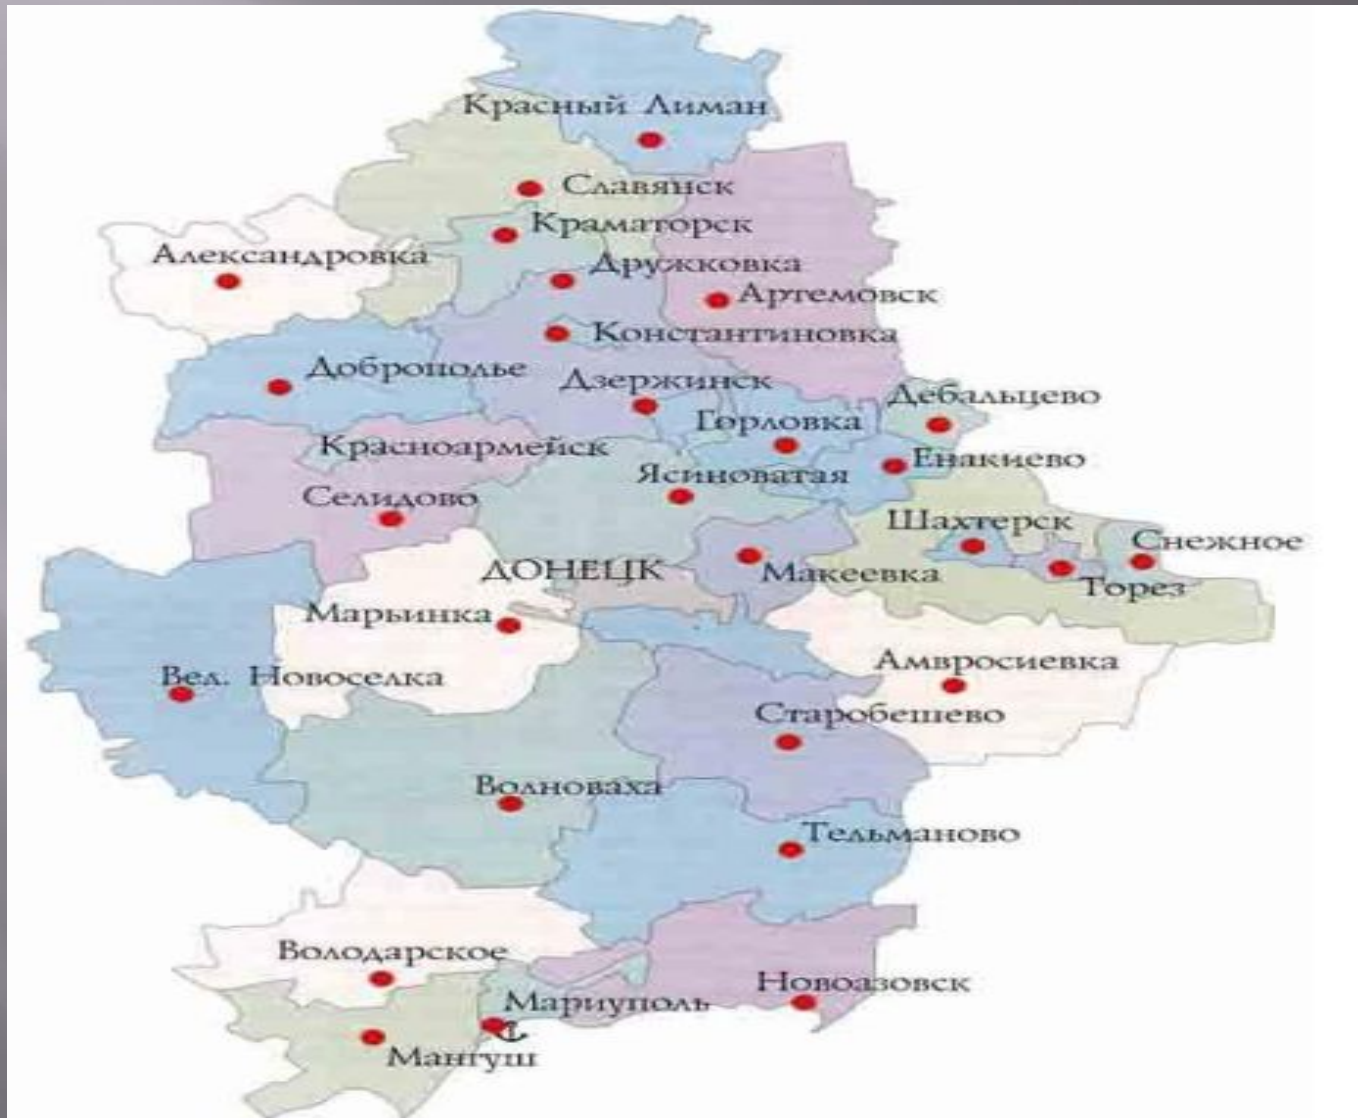

Д/3: Соверши виртуальное путешествие по карте Донецкого края. Обозначь города, где работают заводы по тяжелому машиностроению.