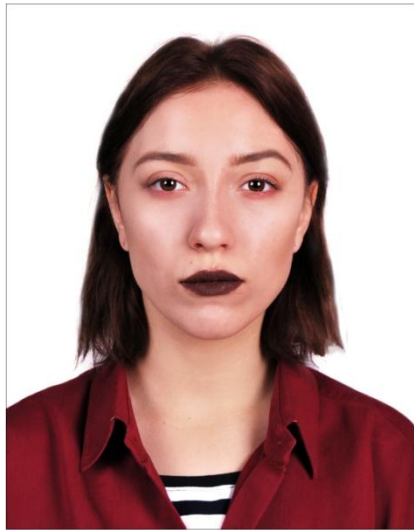

Государственное профессионально-
техническое учебное заведение
"Одесский профессиональный
лицей информационных технологий и
дизайна"

Фотосъёмка группового портрета в студии

Уч. Швидкая Софья
Профессия : Фотограф
(фотоработы)
Группа : Ф17-60
Мастер : Крышталь В. Г.

Групповой портрет

Данный жанр является одним из самых сложных, т.к. требует большой внимательности к деталям. Нужно следить за внешним видом каждого фотографируемого, вне зависимости от количества.

Очень важный момент- композиция кадра. Позиция, размещение, фон, цветовая гамма- всё это влияет на то, насколько привлекательным выйдет снимок.

Дополнительные фото

Фото с места прохождения практики

Спасибо за внимание!