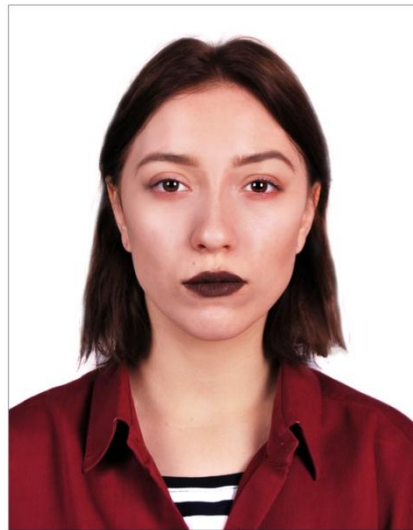

Государственное профессионально-
техническое учебное заведение
"Одесский профессиональный
лицей информационных технологий и
дизайна"

Фотосъёмка группового портрета в студии

Уч. Швидкая Софья
Профессия : Фотограф
(фотоработы)
Группа : Ф17-60
Мастер : Крышталь В. Г.

Групповой портрет

Данный жанр является одним из самых сложных, т.к. требует большой внимательности к деталям. Нужно следить за внешним видом каждого фотографируемого, вне зависимости от количества.

Очень важный момент- композиция кадра. Позиция, размещение, фон, цветовая гамма- всё это влияет на то, насколько привлекательным выйдет снимок.

Дополнительные фото

Фото с места прохождения практики

Спасибо за внимание!