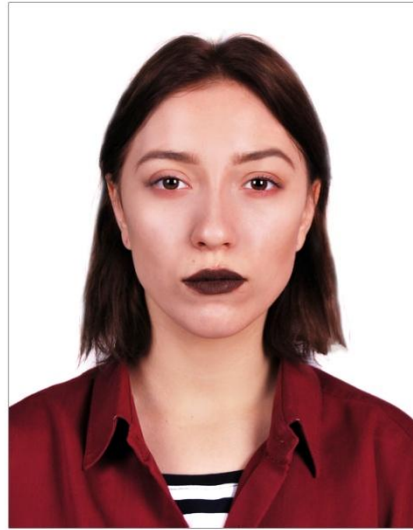

Государственное профессионально-
техническое учебное заведение
"Одесский профессиональный
лицей информационных технологий и
дизайна"

Фотосъёмка группового портрета в студии

Уч. Швидкая Софья
Профессия : Фотограф
(фотоработы)
Группа : Ф17-60
Мастер : Крышталь В. Г.

Групповой портрет

Данный жанр является одним из самых сложных, т.к. требует большой внимательности к деталям. Нужно следить за внешним видом каждого фотографируемого, вне зависимости от количества.

Очень важный момент- композиция кадра. Позиция, размещение, фон, цветовая гамма- всё это влияет на то, насколько привлекательным выйдет снимок.

Дополнительные фото

Фото с места прохождения практики

Спасибо за внимание!