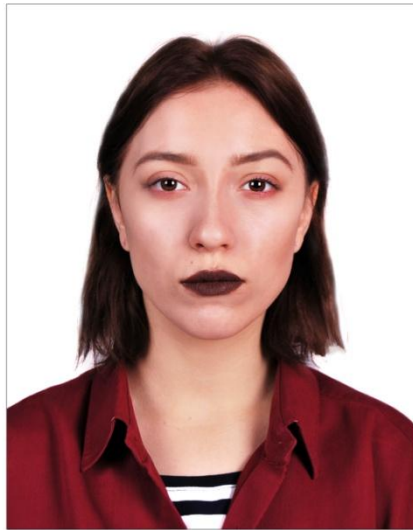

Государственное профессионально-
техническое учебное заведение
"Одесский профессиональный
лицей информационных технологий и
дизайна"

Фотосъёмка группового портрета в студии

Уч. Швидкая Софья
Профессия : Фотограф
(фотоработы)
Группа : Ф17-60
Мастер : Крышталь В. Г.

Групповой портрет

Данный жанр является одним из самых сложных, т.к. требует большой внимательности к деталям. Нужно следить за внешним видом каждого фотографируемого, вне зависимости от количества.

Очень важный момент- композиция кадра. Позиция, размещение, фон, цветовая гамма- всё это влияет на то, насколько привлекательным выйдет снимок.

Дополнительные фото

Фото с места прохождения практики

Спасибо за внимание!