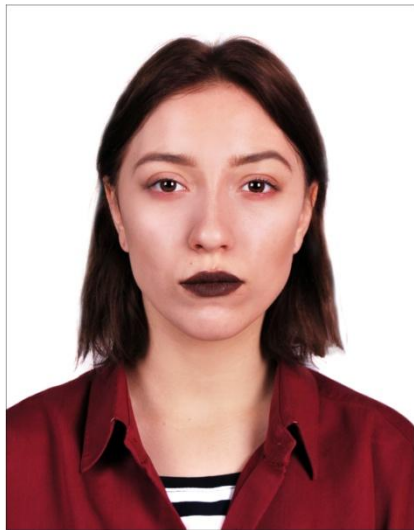

Государственное профессионально-
техническое учебное заведение
"Одесский профессиональный
лицей информационных технологий и
дизайна"

Фотосъёмка группового портрета в студии

Уч. Швидкая Софья
Профессия : Фотограф
(фотоработы)
Группа : Ф17-60
Мастер : Крышталь В. Г.

Групповой портрет

Данный жанр является одним из самых сложных, т.к. требует большой внимательности к деталям. Нужно следить за внешним видом каждого фотографируемого, вне зависимости от количества.

Очень важный момент- композиция кадра. Позиция, размещение, фон, цветовая гамма- всё это влияет на то, насколько привлекательным выйдет снимок.

Дополнительные фото

Фото с места прохождения практики

Спасибо за внимание!