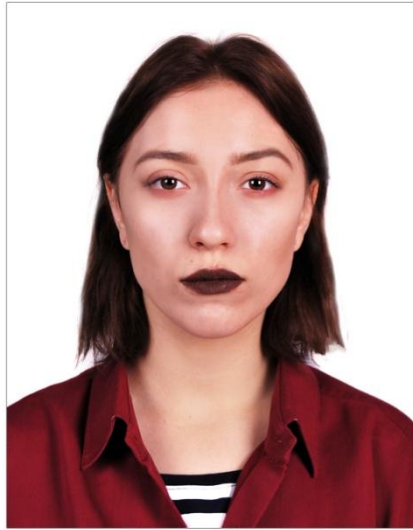

Государственное профессионально-
техническое учебное заведение
"Одесский профессиональный
лицей информационных технологий и
дизайна"

Фотосъёмка группового портрета в студии

Уч. Швидкая Софья
Профессия : Фотограф
(фотоработы)
Группа : Ф17-60
Мастер : Крышталь В. Г.

Групповой портрет

Данный жанр является одним из самых сложных, т.к. требует большой внимательности к деталям. Нужно следить за внешним видом каждого фотографируемого, вне зависимости от количества.

Очень важный момент- композиция кадра. Позиция, размещение, фон, цветовая гамма- всё это влияет на то, насколько привлекательным выйдет снимок.

Дополнительные фото

Фото с места прохождения практики

Спасибо за внимание!