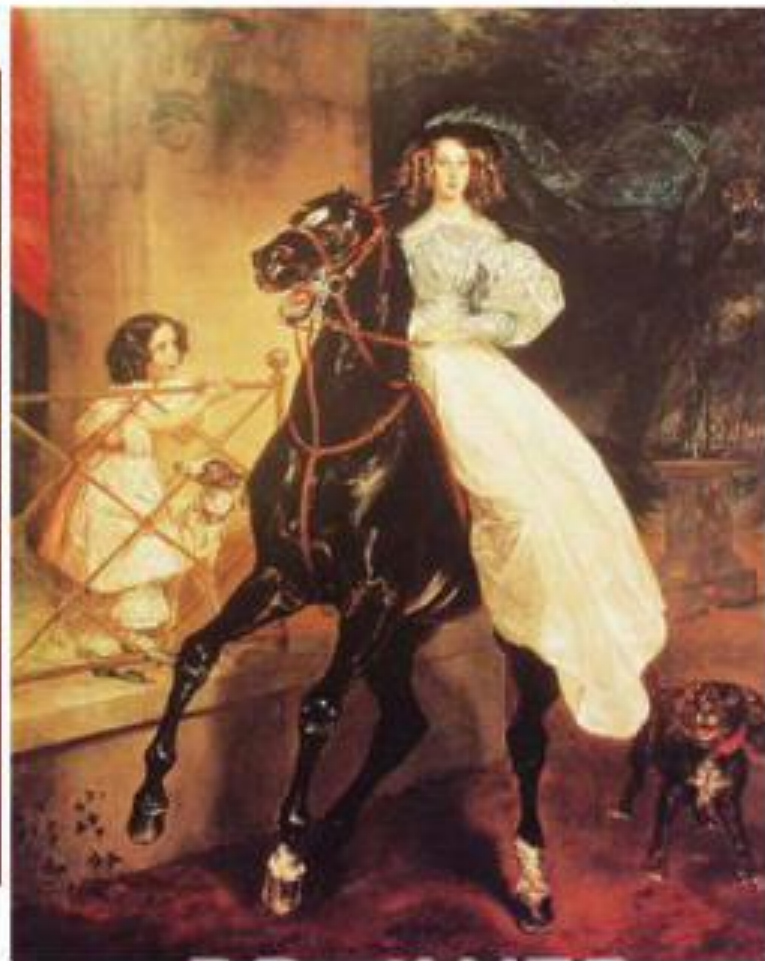

«Жанры»- (от фр. «род, вид»)

Границы жанров в искусстве подвижны, гибки,
и взаимопроникновенны.

Портрет + пейзаж + анималистический жанр