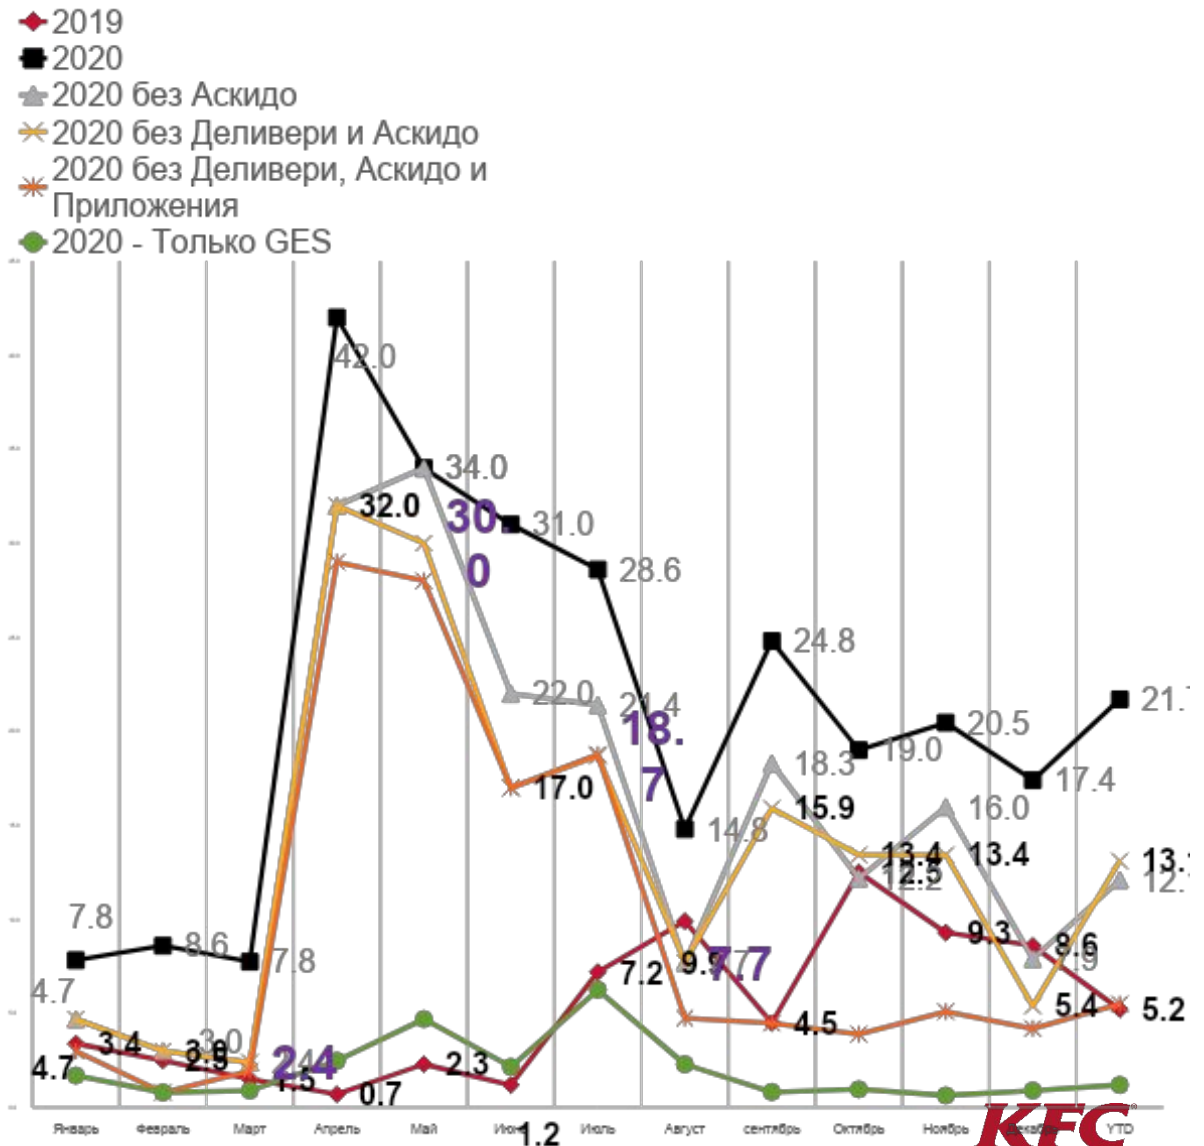

октябрь	ноябрь	декабрь	Q1	Q2	Q3	Q4	YTD
Скорость	84,5	87	88	88	86	90	87	86,7
Точность	91,2	90,9	92	92	86	94	91	90,9
Доброжелательность	87,9	89	90	88	80	88	90	90
Вкус продукта	93,1	89,4	90	87	88	92	91	92
Чистота	94,6	85,8	91	80	89	80	82	85,8
Столкнулись с проблемой	4	5	3	4	3	8	3	4
Разрешение проблем	67	68	79	57	66	75	67	78

WB YTD (на 10000 тс) = 17,4