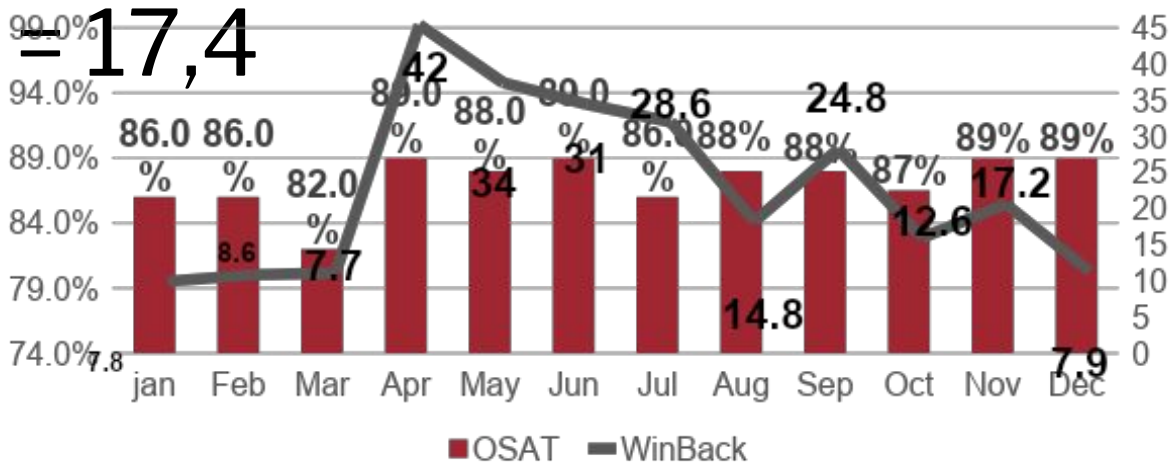

OPERATIONS

OSAT YTD = 88,7% WB