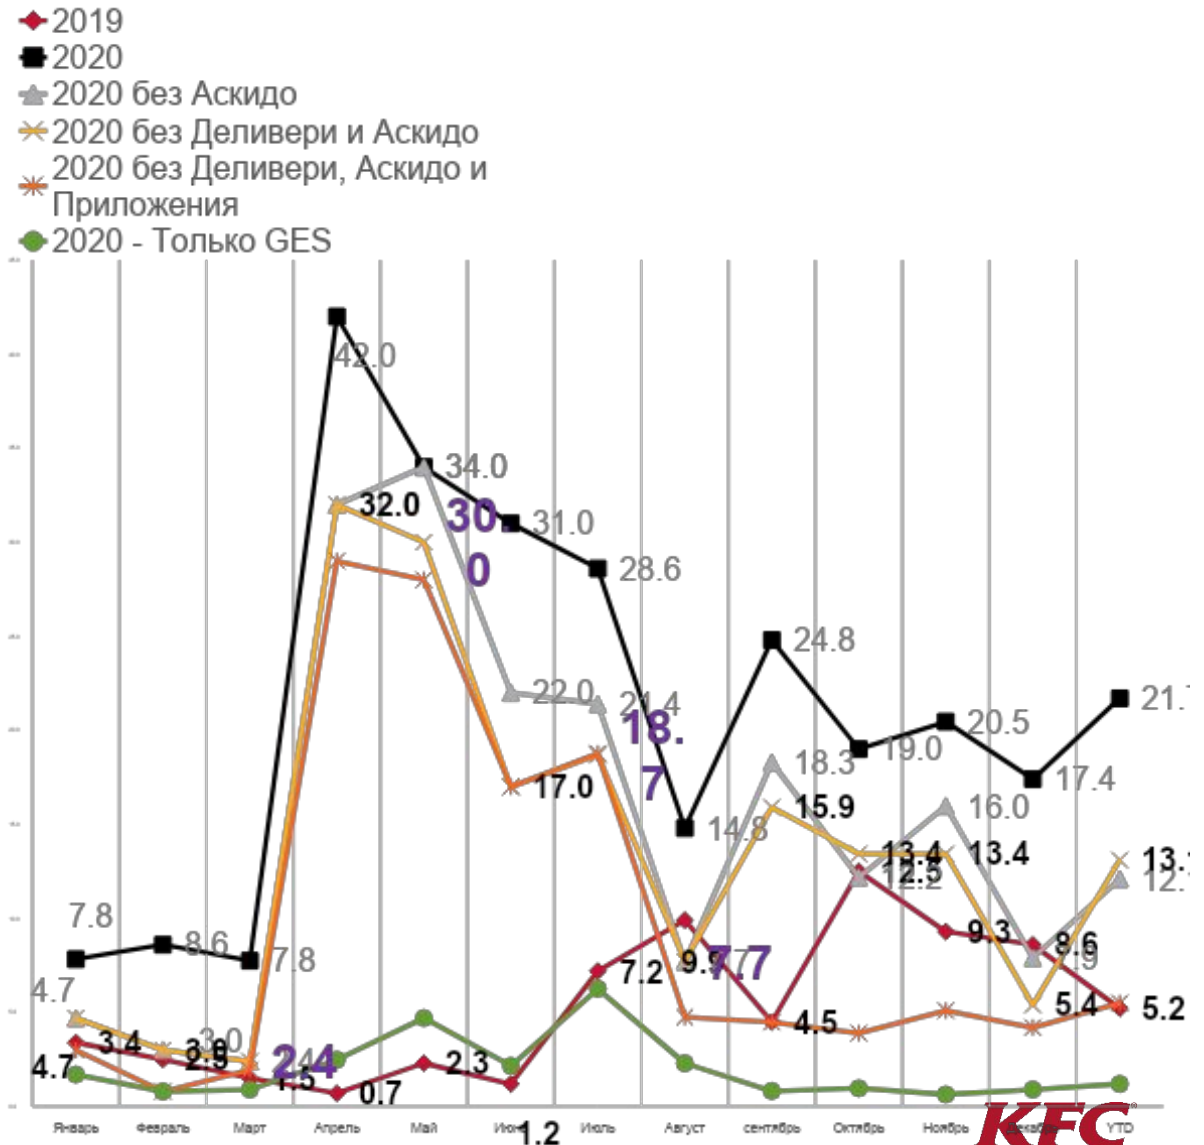

октябрь	ноябрь	декабрь	Q1	Q2	Q3	Q4	YTD
Скорость	84,5	87	88	88	86	90	87	86,7
Точность	91,2	90,9	92	92	86	94	91	90,9
Доброжелательность	87,9	89	90	88	80	88	90	90
Вкус продукта	93,1	89,4	90	87	88	92	91	92
Чистота	94,6	85,8	91	80	89	80	82	85,8
Столкнулись с проблемой	4	5	3	4	3	8	3	4
Разрешение проблем	67	68	79	57	66	75	67	78

WB YTD (на 10000 тс) = 17,4