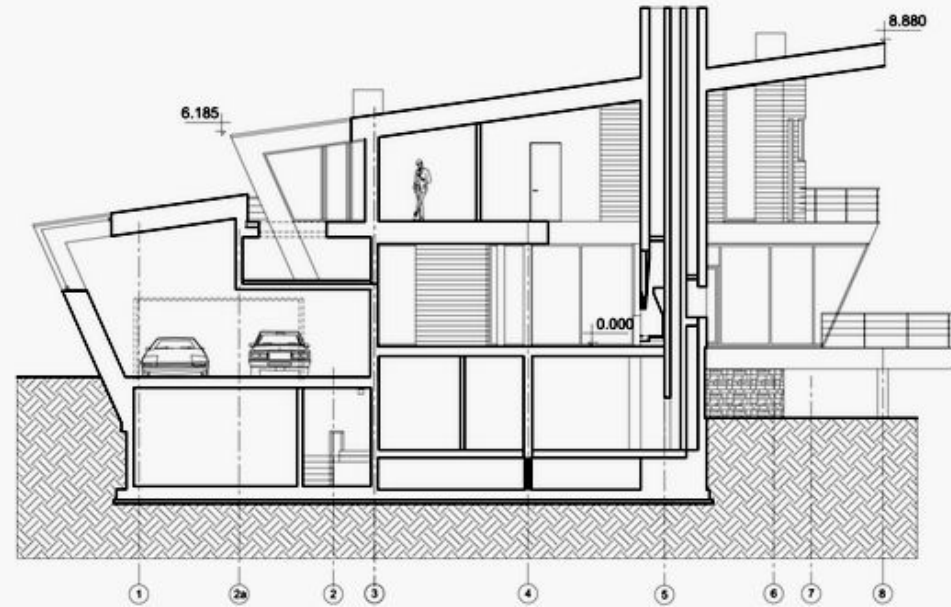

Архитектурная мастерская «Атриум» Загородные дома в Подмосковье

Архитекторы:
Вера Бутко
Антон Надточий

О мастерской

Архитектурная мастерская «Атриум» была основана в Москве в 1994 году Антоном Надточим и Верой Бутко.

Основные принципы

- формальный подход к архитектуре
 - свободный план
 - криволинейные поверхности
 - взаимодействующие объемы
 - единство внешнего и внутреннего пространств
-

Частный жилой дом в Горках-6

ПЛАН 1-ГО ЭТАЖА/1ST FLOOR PLAN

ПЛАН 2-ГО ЭТАЖА/2ND FLOOR PLAN

PA3PE3 2-2/SECTION 2-2

PA3PE3 5-5/SECTION 5-5

Частный жилой дом в поселке Сосны

ПЛАН ПОДЗЕМНОГО ЭТАЖА/UNDERGROUND FLOOR PLAN

ПЛАН 1-ГО ЭТАЖА/1ST FLOOR PLAN

РАЗРЕЗ 1-1/SECTION 1-1

Частный жилой дом в поселке Малаховка

ПЛАН 1-ГО ЭТАЖА/1ST FLOOR PLAN

ПЛАН 2-ГО ЭТАЖА/2ND FLOOR PLAN

РАЗРЕЗ 1-1/SECTION 1-1

РАЗРЕЗ 2-2/SECTION 2-2