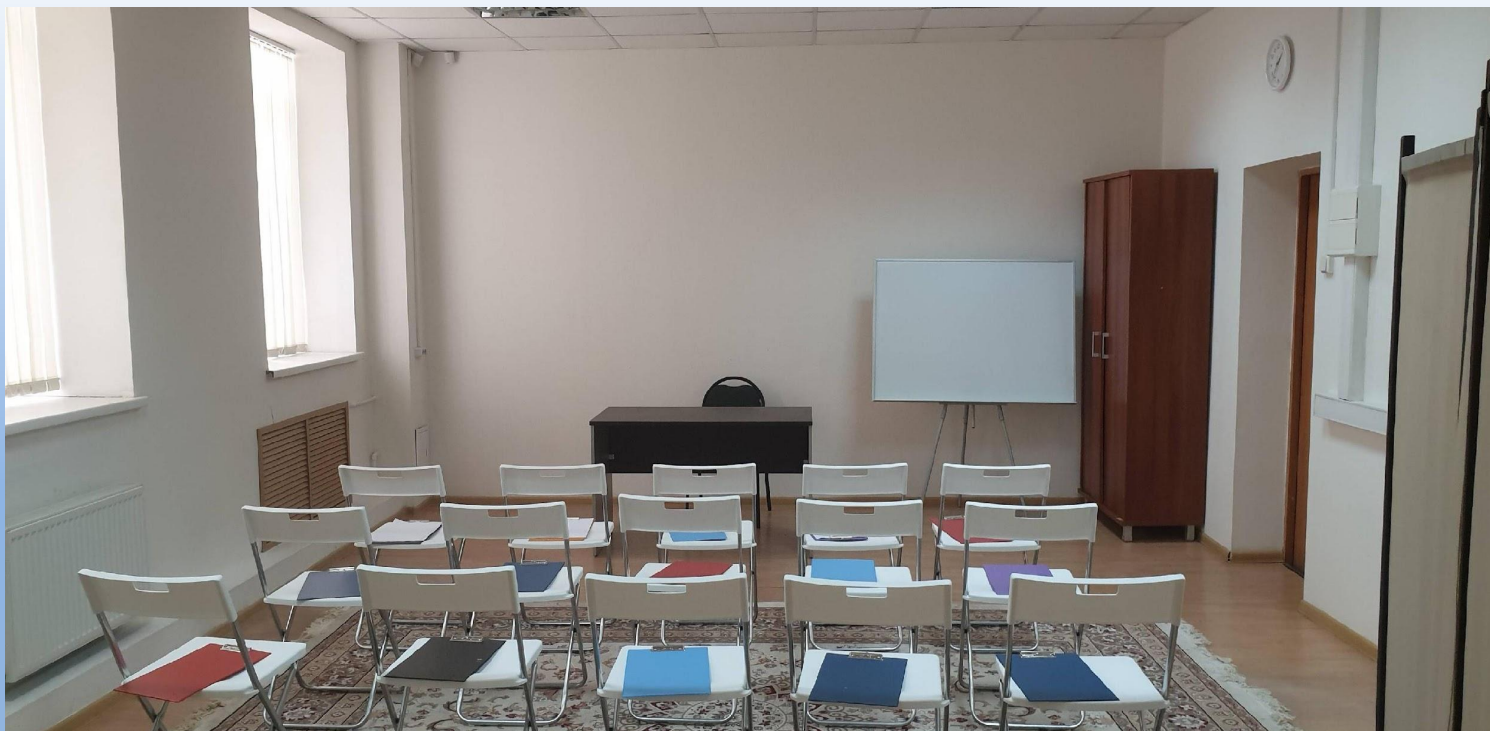

Престижный район. 5 минут пешком от Метро Павелецкая радиальная. Есть места для парковки на территории.

Многофункциональный зал. 60 кв.м. (вместимость до 80 чел.)

Эзотерическое место силы

Профессиональный звук в любой конфигурации

Камера для видеозаписи или трансляции на Ютубе или в соцсетях

Музыкальные инструменты (включая пианино)

Многофункциональная аудитория 32 кв.м (15 стульев)

Можно использовать для переодевания (есть ширмы) или
под детскую (есть игрушки)