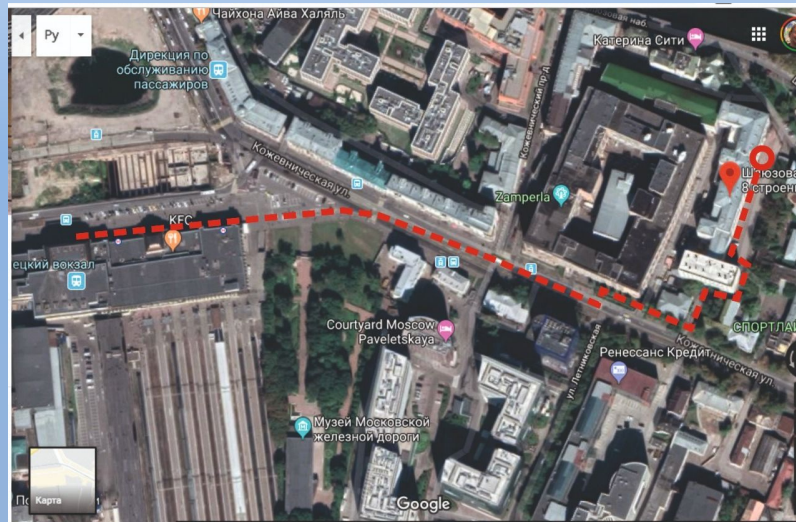

**Автономная Некоммерческая Организация
Культурно-Просветительский Центр**

«Вселенная Дружбы»

г. Москва, Шлюзовая Набережная, дом 8, строение 1, помещение 123

Предоставляем помещения для проведения программ

Престижный район. 5 минут пешком от Метро Павелецкая радиальная. Есть места для парковки на территории.

Многофункциональный зал. 60 кв.м. (вместимость до 80 чел.)

Эзотерическое место силы

Профессиональный звук в любой конфигурации