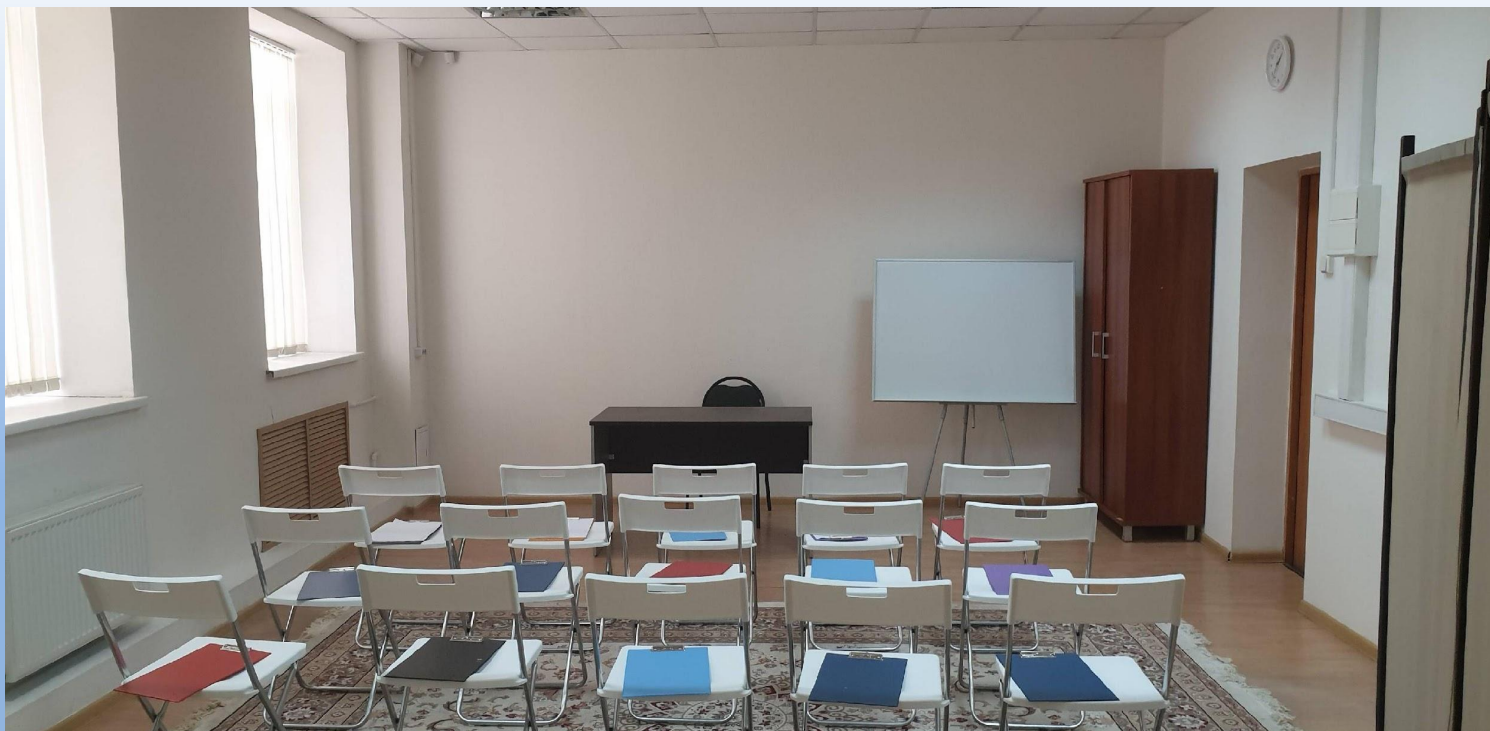

# Предоставляем помещения для проведения программ

**Престижный район. 5 минут пешком от Метро Павелецкая радиальная. Есть места для парковки на территории.**

Многофункциональный зал. 60 кв.м. (вместимость до 80 чел.)

Эзотерическое место силы

Профессиональный звук в любой конфигурации

Камера для видеозаписи или трансляции на Ютубе или в соцсетях

Музыкальные инструменты (включая пианино)

Многофункциональная аудитория 32 кв.м (15 стульев)