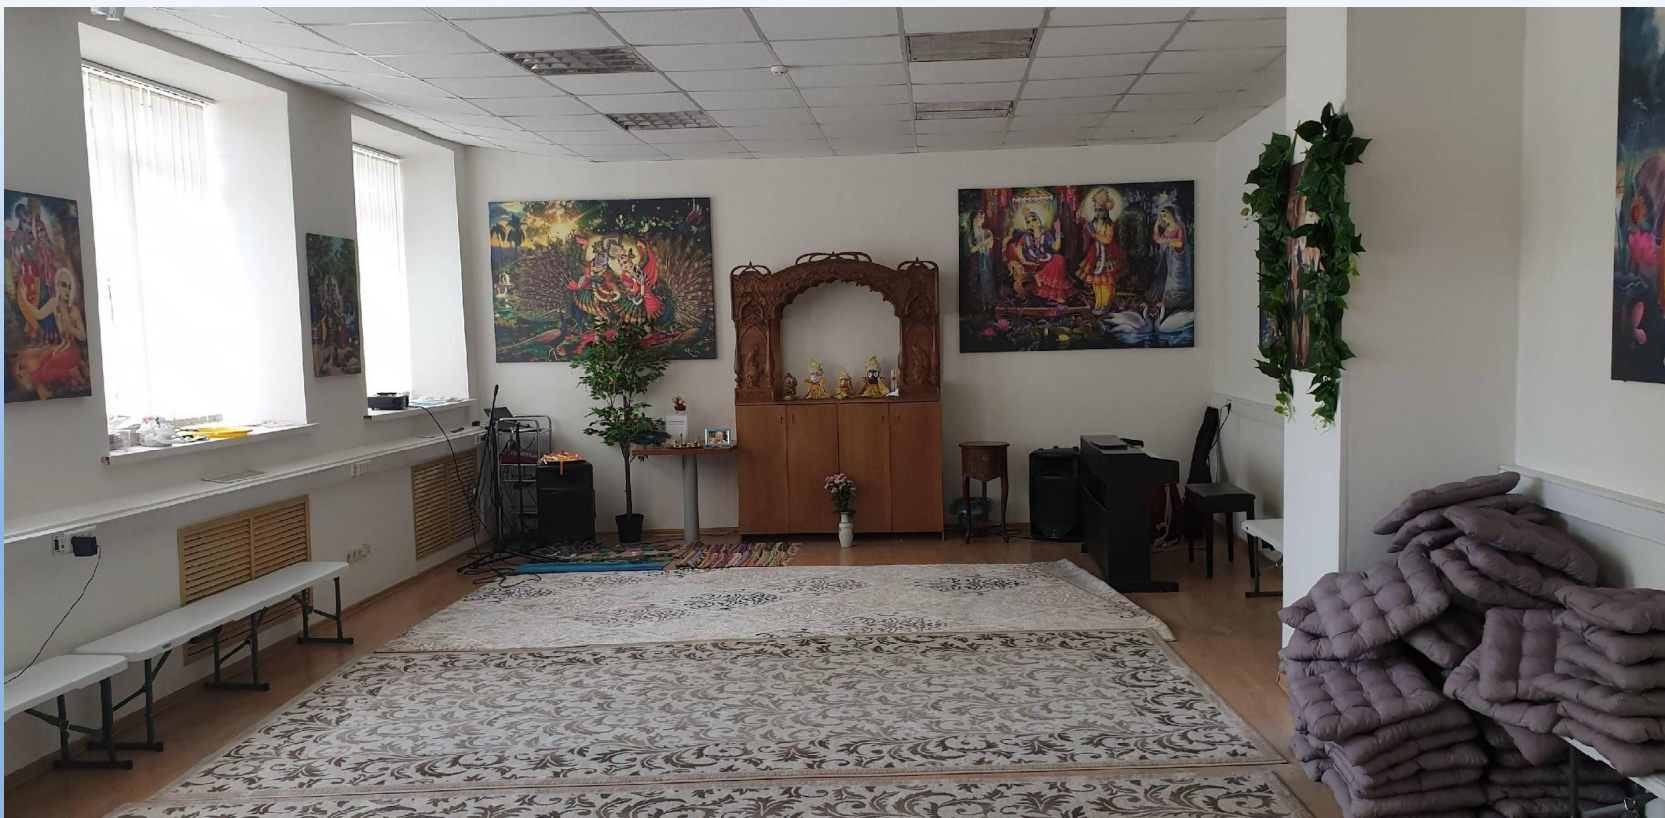

**Автономная Некоммерческая Организация
Культурно-Просветительский Центр**

«Вселенная Дружбы»

г. Москва, Шлюзовая Набережная, дом 8, строение 1, помещение 123

Предоставляем помещения для проведения программ

Престижный район. 5 минут пешком от Метро Павелецкая радиальная. Есть места для парковки на территории.

Многофункциональный зал. 60 кв.м. (вместимость до 80 чел.)

Эзотерическое место силы

Профессиональный звук в любой конфигурации

Камера для видеозаписи или трансляции на Ютубе или в соцсетях

Музыкальные инструменты (включая пианино)

Многофункциональная аудитория 32 кв.м (15 стульев)

Можно использовать для переодевания (есть ширмы) или
под детскую (есть игрушки)