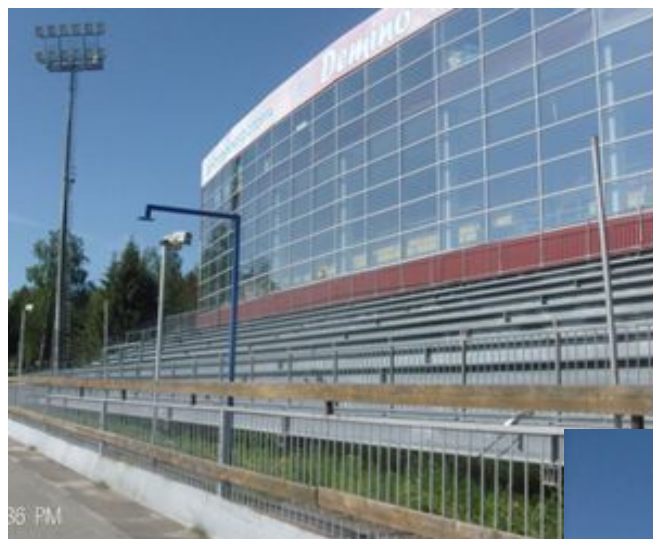

**Трибуны, назначение: сооружения спортивно-оздоровительные, площадь застройки 2
178,7 кв. м, расположенные по адресу: Ярославская область, Рыбинский район,
Шашковский сельский округ, в районе деревни Демино**

Трибуна у здания пресс-центра

Площадь застройки 2178,7 кв. м.,

Земельный участок

площадь 2570 кв.м

Долгосрочная аренда

Стартовая (начальная) цена

торгов

22 168 889,11 рублей