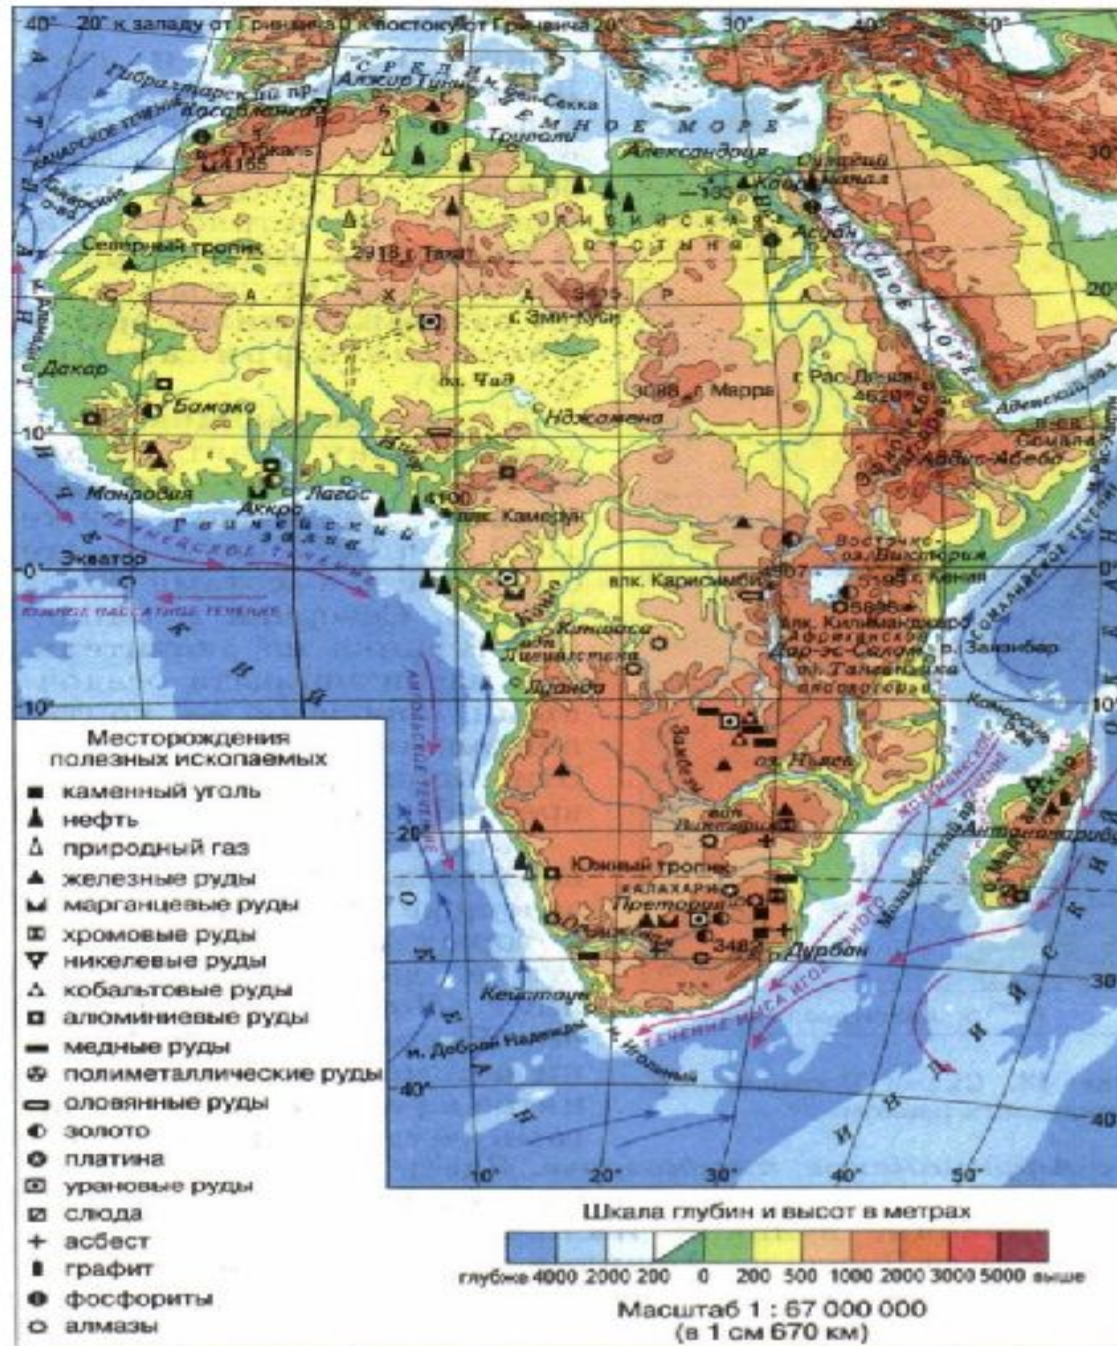

Используя физическую карту, назовите полезные ископаемые, которыми богата Африка.

Полезные ископаемые Африки

- * На севере Африки преобладают полезные ископаемые осадочного происхождения, в центральной части и на юге – магматического.
- * Назовите полезные ископаемые Африки, объясните их размещение.

Практикум по теме «Рельеф Африки»

| | |
|----|------------------------------------|
| 1 | Горы Атлас |
| 2 | Драконовы горы |
| 3 | Капские горы |
| 4 | Эфиопское нагорье |
| 5 | Восточно - Африканское плоскогорье |
| 6 | Калахари |
| 7 | Котловина Конго |
| 8 | Котловина Чад |
| 9 | Гора Кения |
| 10 | Вулкан Килиманджаро |
| 11 | Вулкан Камерун |

Проверка

АФРИКА