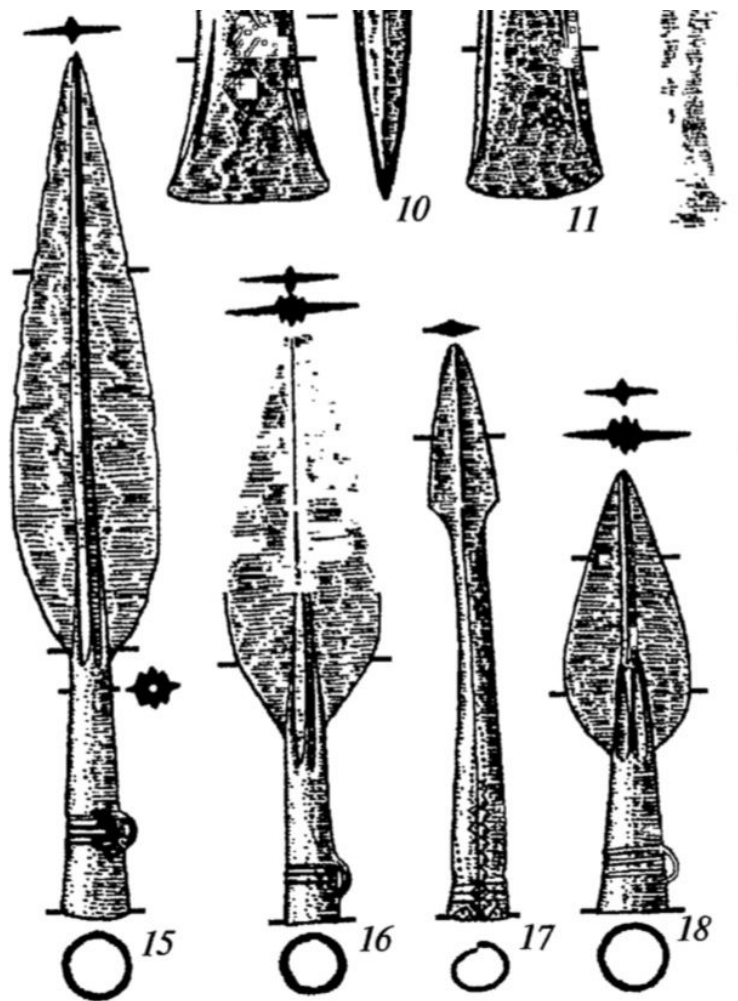

наконечники копий сеймо-турбинской культуры