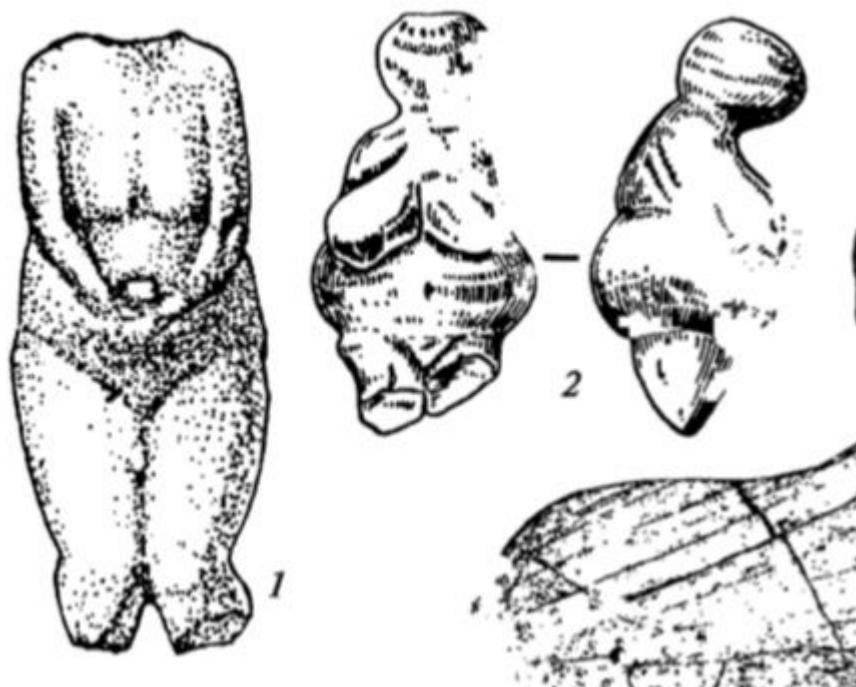

Палеолитические Венеры

Авдеево, Гагарино, Костёнки, Буреть