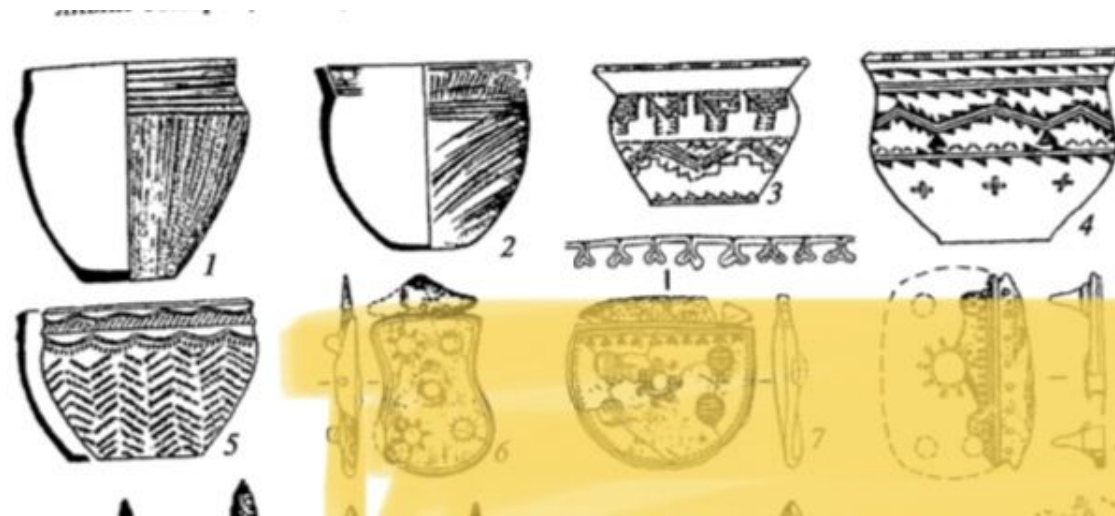

# Инвентарь большого Майкопского кургана (500)

костяная булавка-амулет ямной культуры

схема курганного погребения ямной культуры

ожерелье ямной культуры

кремневые кинжалы ямной культуры

керамика ямной культуры (форма,  
орнамент)

погребальное сооружение донецкой катакомбной культуры

сосуды донецкой катакомбной культуры (форма, орнамент)

втульчатый топор донецкой катакомбной культуры

керамика абашевской культуры (форма,  
орнамент)