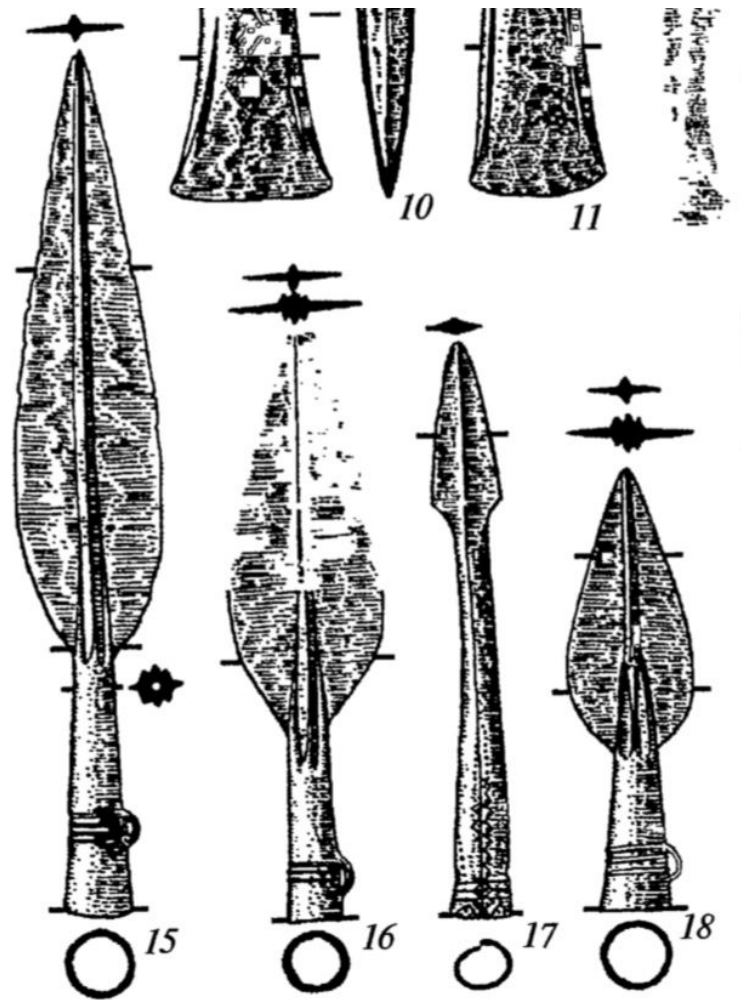

па
мо
вр
эн
ср
но
се

керамика хвалынской культуры (формы, орнамент)

Бронзовый
век
втульчатые топоры майкопской
культуры

втульчатая вилка майкопской
культуры

Инвентарь большого Майкопского кургана (500)

костяная булавка-амулет ямной культуры

схема курганного погребения ямной культуры

ожерелье ямной культуры

кремневые кинжалы ямной культуры

керамика ямной культуры (форма,
орнамент)

погребальное сооружение донецкой катакомбной культуры

сосуды донецкой катакомбной культуры (форма, орнамент)

втульчатый топор донецкой катакомбной культуры

керамика абашевской культуры (форма, орнамент)

пронизи и бляшки абашевской
культуры

4

топоры абашевской культуры

наконечники копий абашевской
культуры

Ин

1 — план Пелкинск

керамика синташтинской культуры (форма, орнамент)

наконечники копья синташтинской культуры

боевой топор синташтинской
культуры

наконечники копий сеймо-турбинской культуры

топоры-кельты сеймо-турбинской культуры