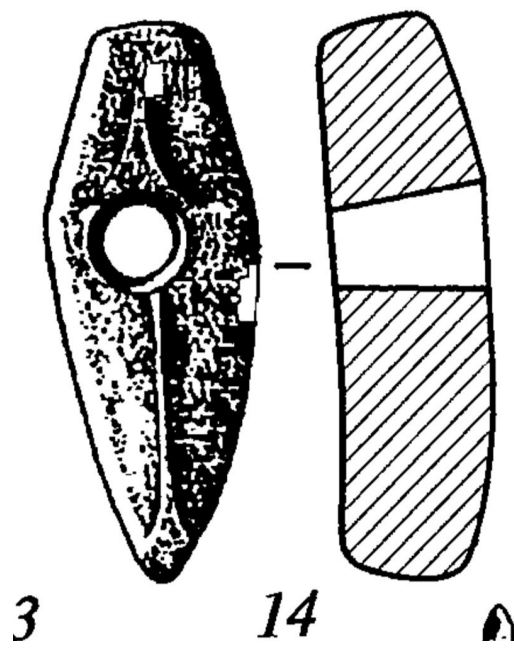

па
мо
вр
эн
ср
но
се

керамика хвалынской культуры (формы, орнамент)

Бронзовый
век
втульчатые топоры майкопской
культуры

втульчатая вилка майкопской
культуры

Инвентарь большого Майкопского кургана (500)

костяная булавка-амулет ямной культуры

схема курганного погребения ямной культуры

ожерелье ямной культуры

кремневые кинжалы ямной культуры

керамика ямной культуры (форма,
орнамент)

погребальное сооружение донецкой катакомбной культуры

сосуды донецкой катакомбной культуры (форма, орнамент)

втульчатый топор донецкой катакомбной культуры

керамика абашевской культуры (форма, орнамент)

пронизи и бляшки абашевской
культуры

4

топоры абашевской культуры

наконечники копий абашевской
культуры

Ин

1 — план Пелкинск