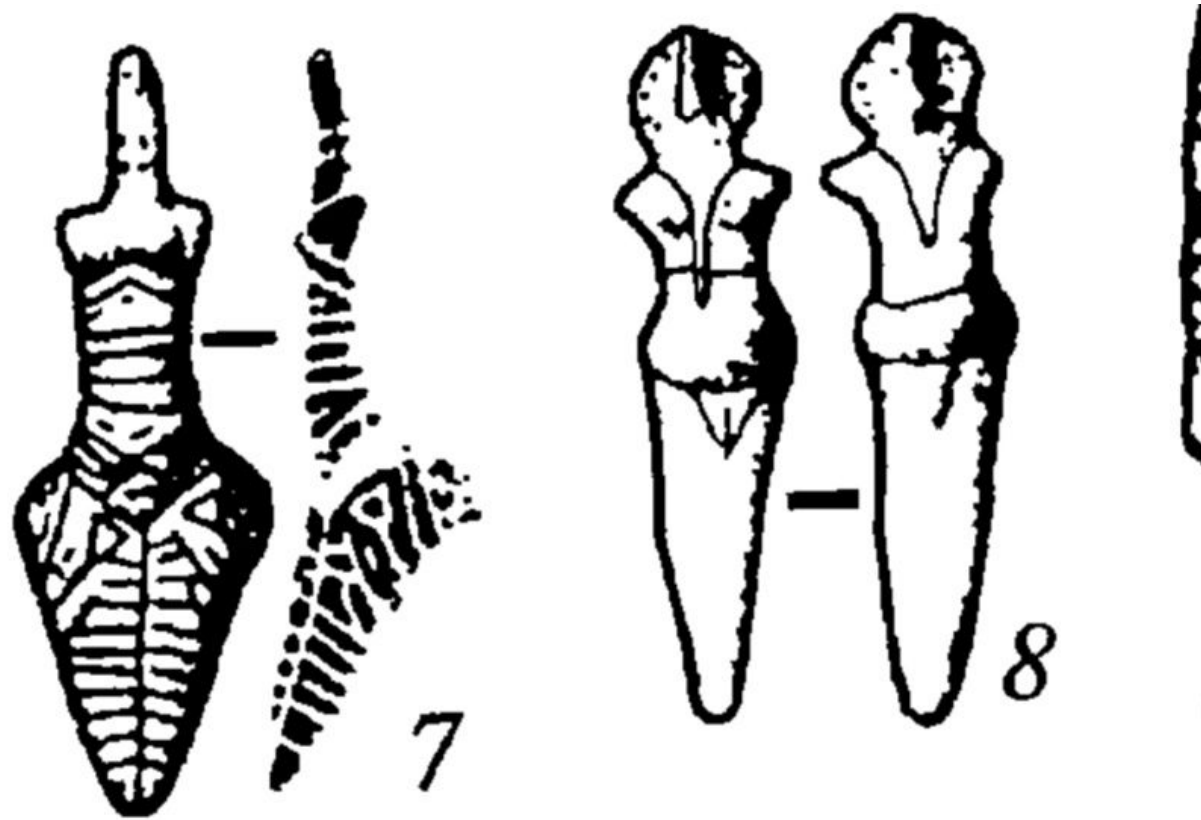

браслет Варненского
некрополя

ЗОЛОТ
О

12

Керамика Трипольской культуры (формы, орнаменты)

Антропоморфные изображения Трипольской культуры

керамика среднестоговской культуры (формы, орнамент)

Охс
игр

ист
на
ты
том
кер
пос
нес
но,
вып
иде
лен
пл
кул

па
мо
вр
эн
ср
но
се

керамика хвалынской культуры (формы, орнамент)

Бронзовый
век
втульчатые топоры майкопской
культуры

втульчатая вилка майкопской
культуры

Инвентарь большого Майкопского кургана (500)

костяная булавка-амулет ямной культуры