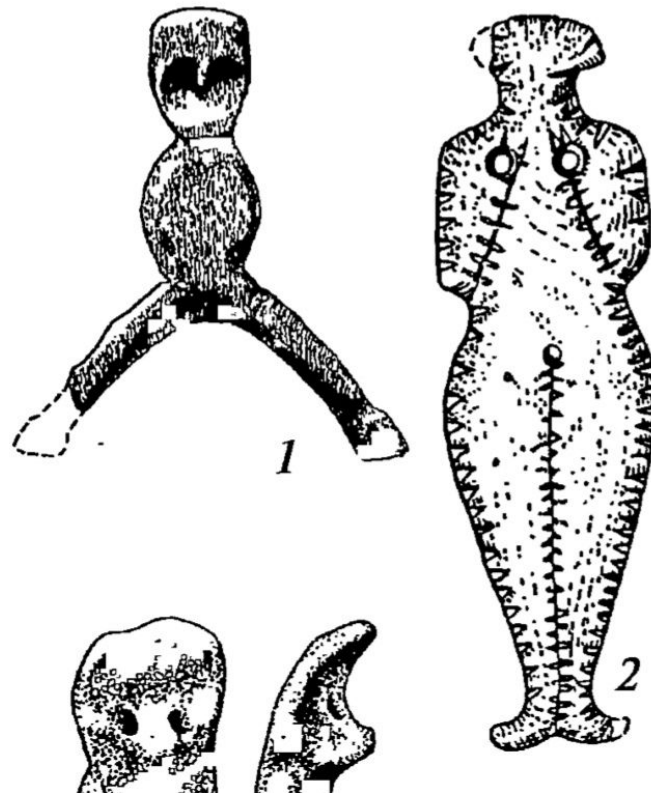

Кремневый
топор

Шлифованные топоры из
сланца.

22

23

Камен

27

Шил
0

рыболовные
крючки

гребен
ь

флейт
а

10

фигурки человека из кости.
Неолит

20

Детали костюма Варненского

ЗОЛОТ
O

Золотые у

Энеоли

Ожерелье Варненского некрополя

ЗОЛОТ
О

браслет Варненского
некрополя

ЗОЛОТ
О

12

Керамика Трипольской культуры (формы, орнаменты)

Антропоморфные изображения Трипольской культуры