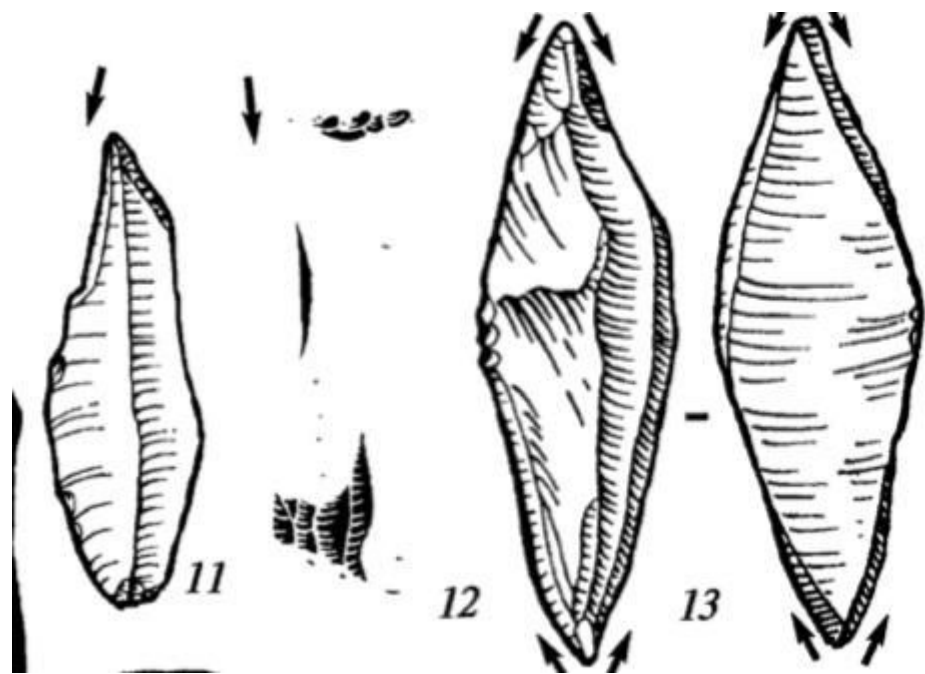

Остроконечни к

Скребл

о

8

Остри
е

Резе
Ц

Призматический нуклеус

зубчато-выемчатые
орудия

Проколк
а

16

Вкладышевое орудие. Копье. Верхний палеолит.

Верхнепалеолит

1 — наконечник копья с кр...

Гарпу
н

Подвески из клыков
песца

Лошадка с точечным
орнаментом

керамика ямной культуры (форма,
орнамент)

погребальное сооружение донецкой катакомбной культуры

сосуды донецкой катакомбной культуры (форма, орнамент)

втульчатый топор донецкой катакомбной культуры

керамика абашевской культуры (форма,
орнамент)