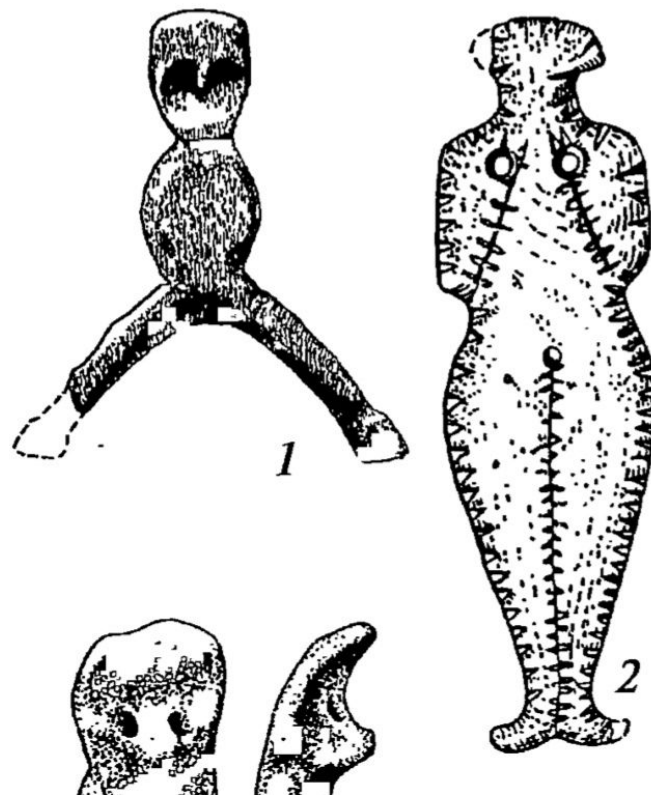

Шил  
0

---

рыболовные  
крючки

гребен  
ь

флейт  
а

10

фигурки человека из кости.  
Неолит

20

# Детали костюма Варненского

ЗОЛОТ  
O

Золотые у