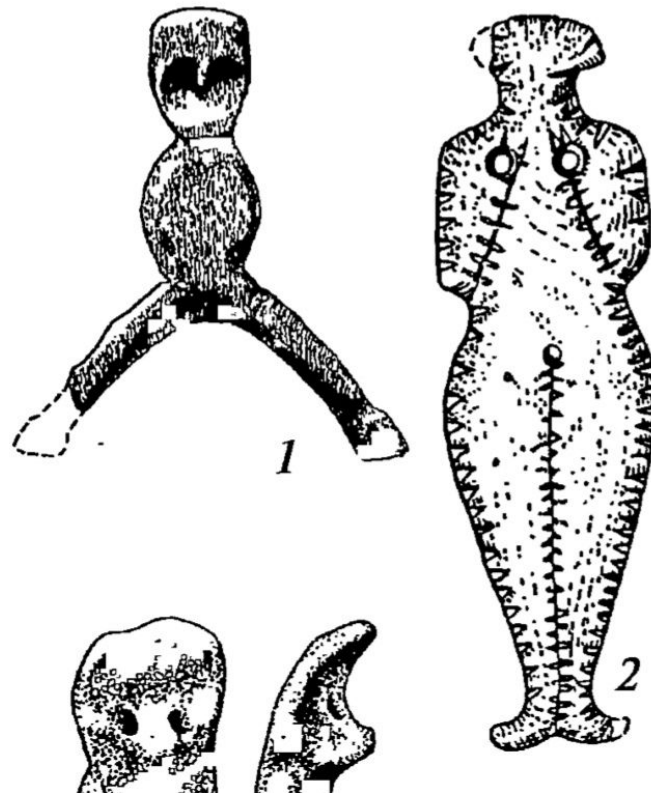

Шил

0

2

рыболовные
крючки

5

гребен
ь

флейт
а

10

фигурки человека из кости.
Неолит

20

Детали костюма Варненского

ЗОЛОТ
O

Золотые у

Энеоли

Ожерелье Варненского некрополя

ЗОЛОТ
O