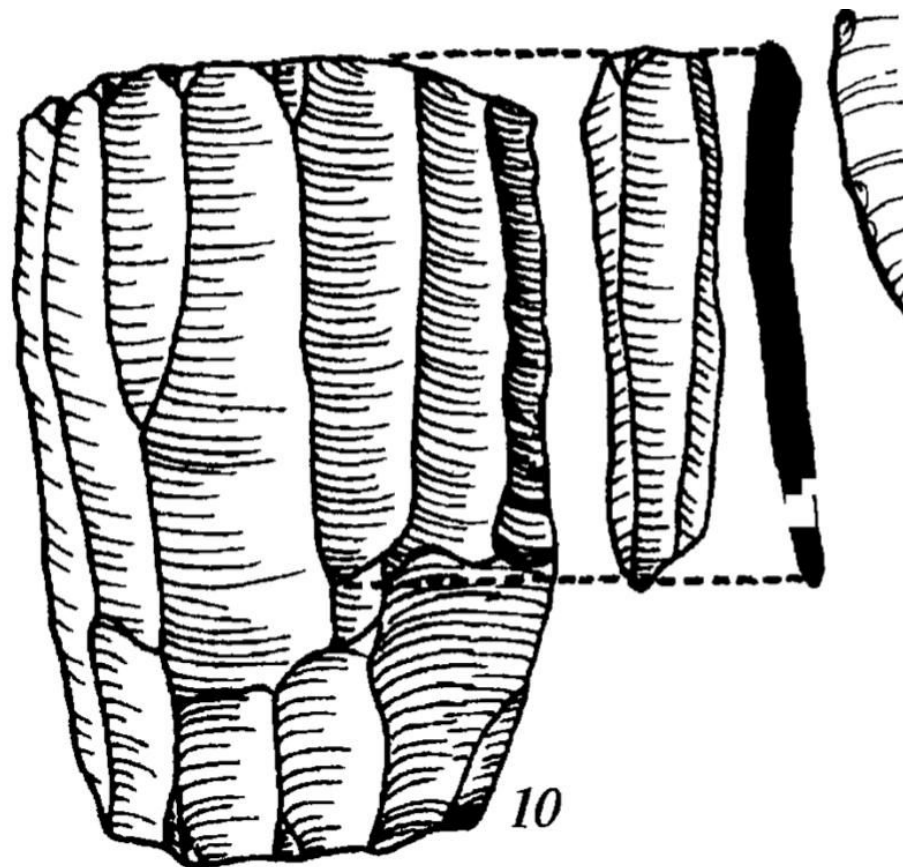

Призматический нуклеус