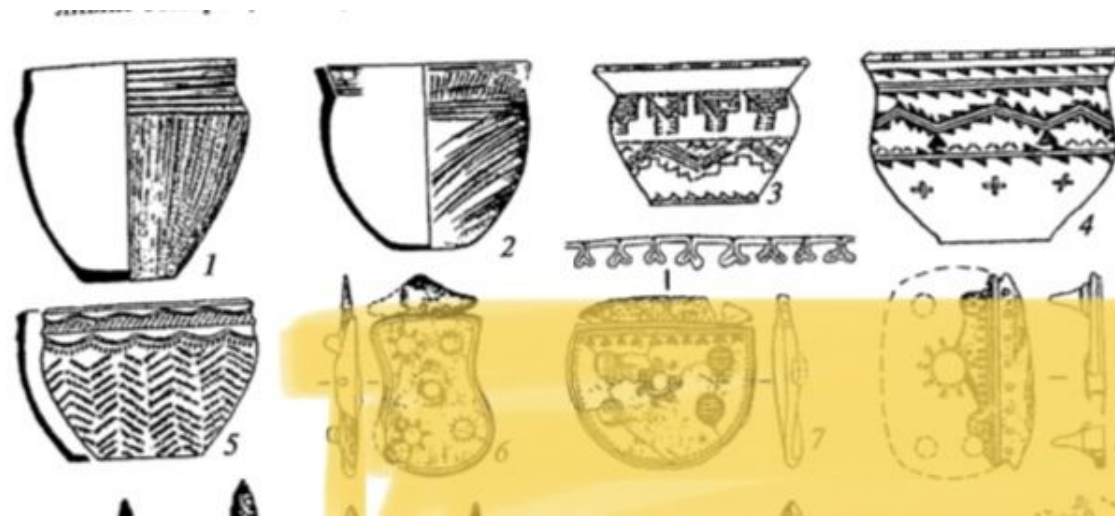

втульчатая вилка майкопской
культуры

Инвентарь большого Майкопского кургана (500)

костяная булавка-амулет ямной культуры

схема курганного погребения ямной культуры

ожерелье ямной культуры

кремневые кинжалы ямной культуры

керамика ямной культуры (форма,
орнамент)

погребальное сооружение донецкой катакомбной культуры

сосуды донецкой катакомбной культуры (форма, орнамент)

втульчатый топор донецкой катакомбной культуры

керамика абашевской культуры (форма,
орнамент)