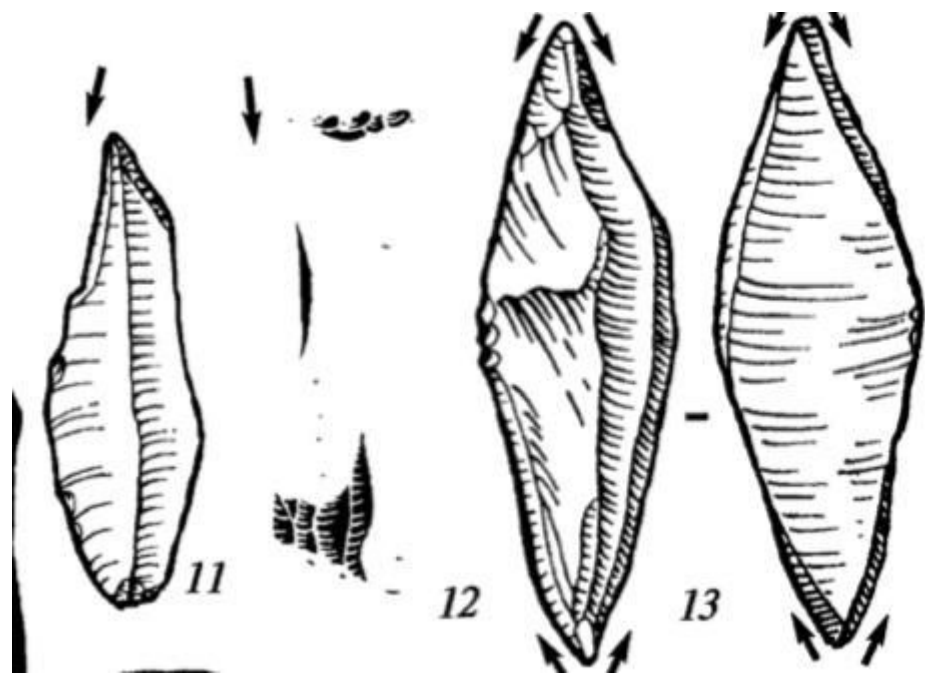

# Остроконечни к

Скребл

о

8

Остри  
е

Резе  
Ц

# Призматический нуклеус

зубчато-выемчатые  
орудия

Проколк

а

16

Вкладышевое орудие. Копье. Верхний палеолит.

Верхнепалеолит

1 — наконечник копья с кр...