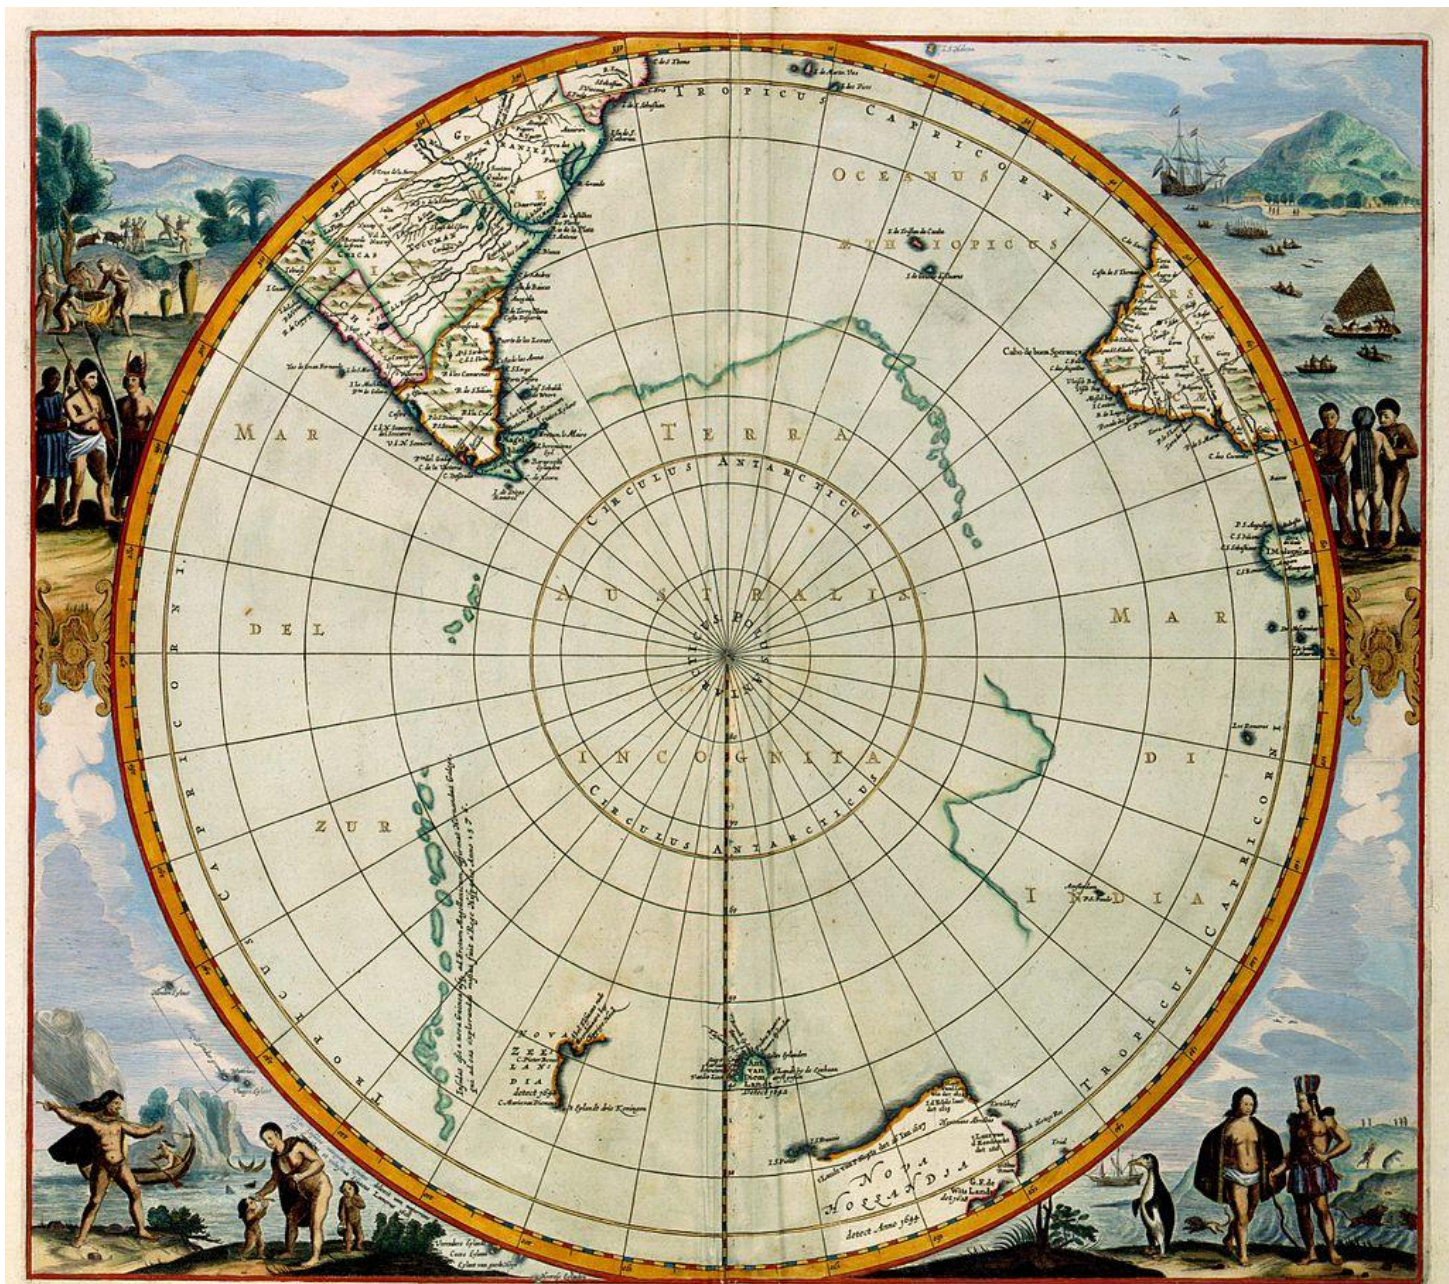

Антарктида

Карта Помпония Мелы, I в. н.э.

Карта Макробия, V в. н.э.

Карта Пири Рейса, 1513

Г.

10 турецких лир,
2005-2008 гг.

Карта мира Оронция Финеуса, 1531 г.

Карта мира Абрахама Ортелия, 1570 г.

Карта Яна Янсоniusа, 1657 г.

Второе кругосветное плавание Джеймса Кука (1772-1775 г.)

Когда был опубликован этот дудл?

Плавание Кука и Беллинсгаузена — Лазарева

Плавания Уэдделла, Биско, Кемпа, Баллени — Фримана

Как россияне и британцы одновременно открыли Антарктиду

Артем Кречетников
Би-би-си

🕒 28 января 2020

Поделиться

28 января исполняется 200 лет обнаружения Антарктиды российской экспедицией Фаддея Беллинсгаузена и Михаила Лазарева. Как принято считать, это событие завершило эпоху Великих географических открытий.

Примечание. Международно-правовой режим Антарктиды и других территорий, расположенных южнее 60° южной широты, регулируется Договором об Антарктике от 1 декабря 1959 г.

На материковом ледниковом покрове Антарктиды проведены горизонтали 500, 1000, 2000, 3000, 4000 и 5000 метров