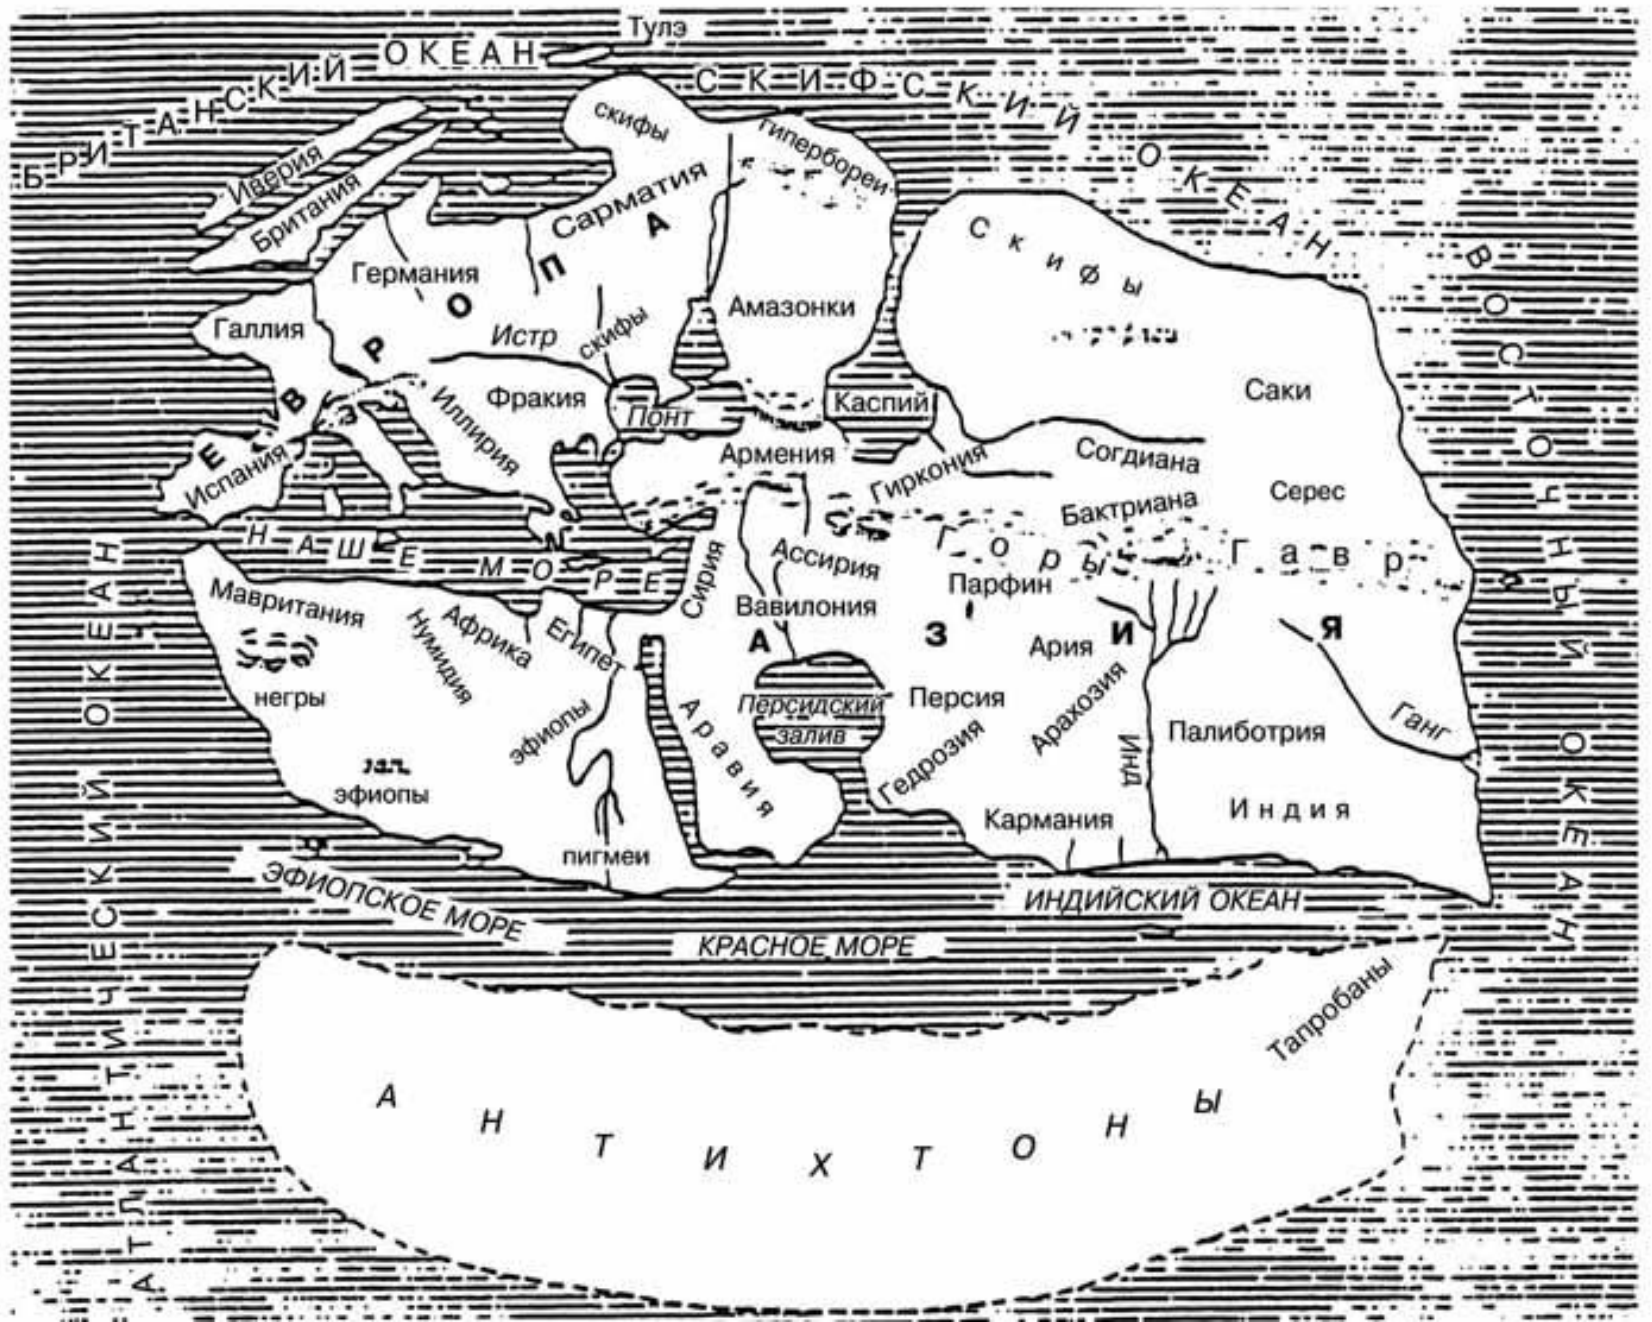

Антарктида

Карта Помпония Мелы, I в. н.э.

Карта Макробия, V в. н.э.

Карта Пири Рейса, 1513

Г.

10 турецких лир,
2005-2008 гг.

Карта мира Оронция Финеуса, 1531 г.

Карта мира Абрахама Ортелия, 1570 г.

Карта Яна Янсоniusа, 1657 г.

Второе кругосветное плавание Джеймса Кука (1772-1775 г.)

Когда был опубликован этот дудл?

Плавание Кука и Беллинсгаузена — Лазарева

Плавания Уэдделла, Биско, Кемпа, Баллени — Фримана

Как россияне и британцы одновременно открыли Антарктиду

Артем Кречетников
Би-би-си

🕒 28 января 2020

Поделиться

28 января исполняется 200 лет обнаружения Антарктиды российской экспедицией Фаддея Беллинсгаузена и Михаила Лазарева. Как принято считать, это событие завершило эпоху Великих географических открытий.

Примечание. Международно-правовой режим Антарктиды и других территорий, расположенных южнее 60° южной широты, регулируется Договором об Антарктике от 1 декабря 1959 г.

На материковом ледниковом покрове Антарктиды проведены горизонтали 500, 1000, 2000, 3000, 4000 и 5000 метров