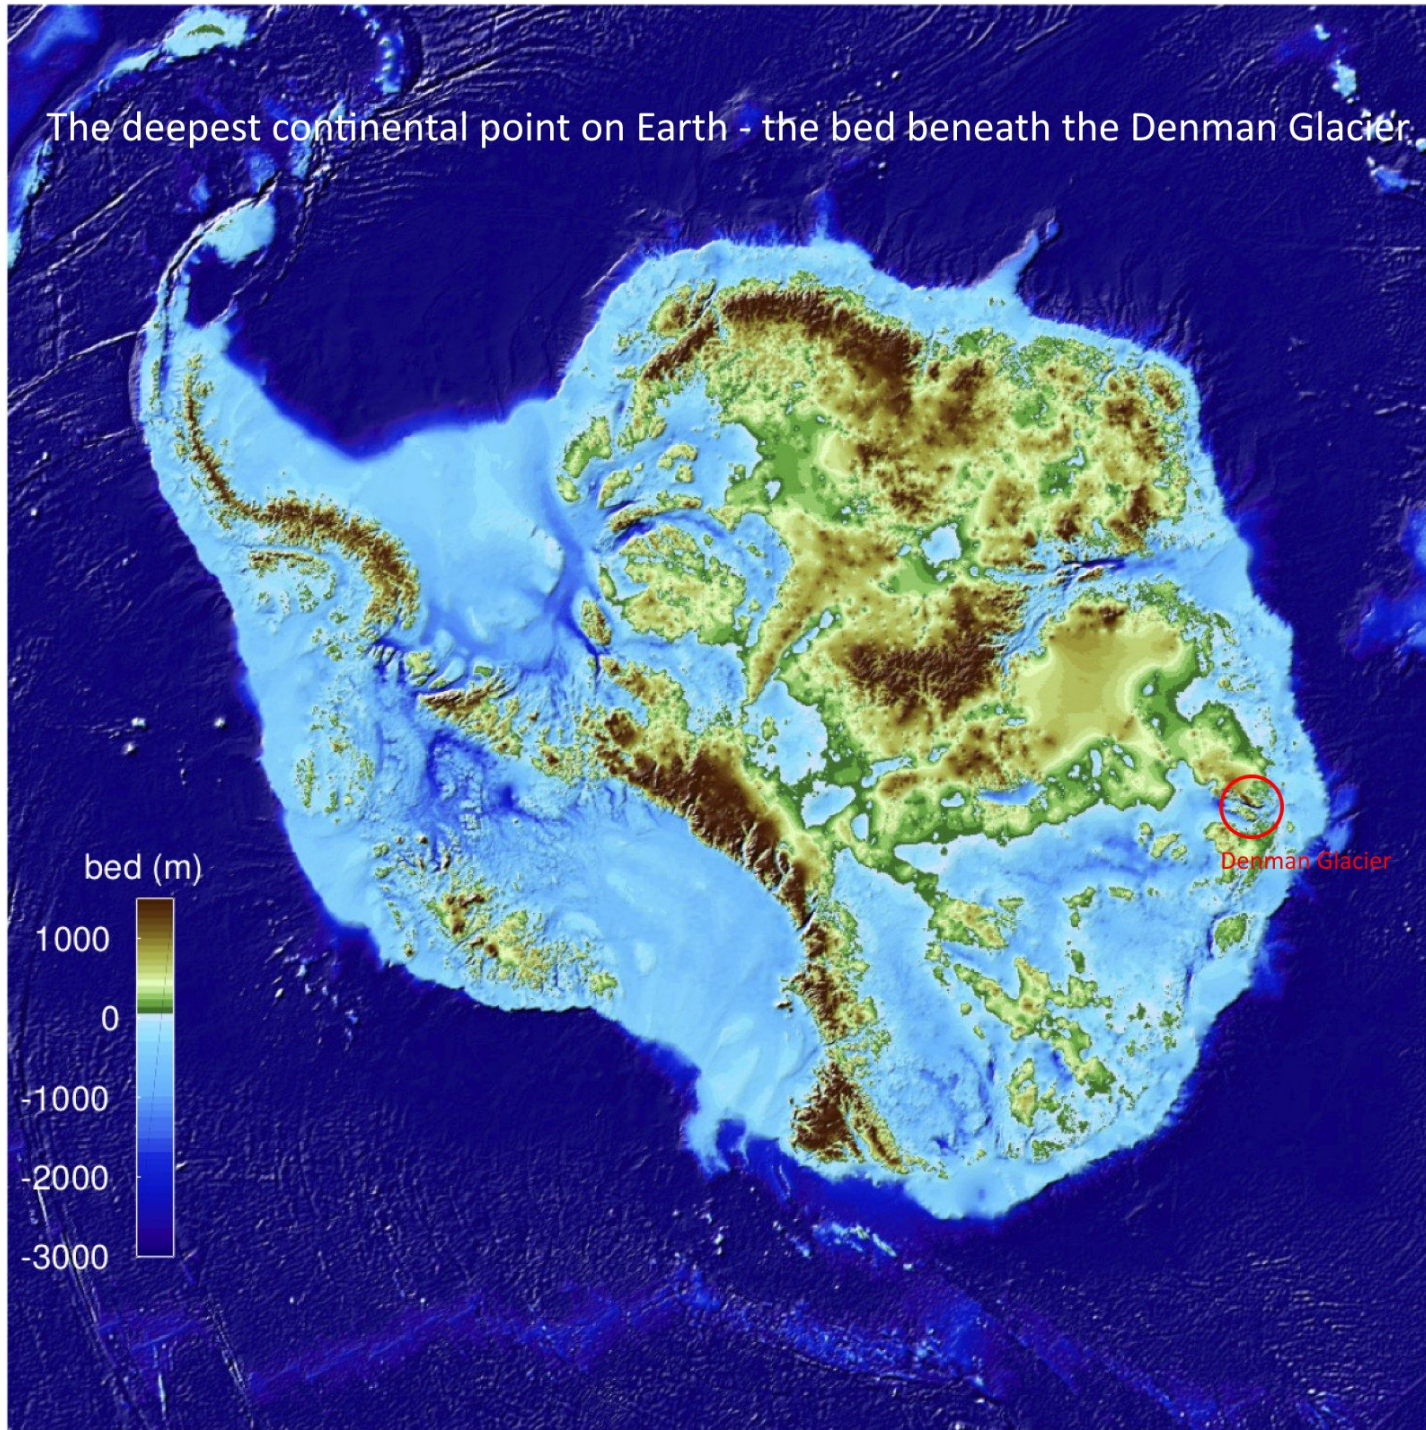

Как россияне и британцы одновременно открыли Антарктиду

Артем Кречетников
Би-би-си

🕒 28 января 2020

Поделиться

28 января исполняется 200 лет обнаружения Антарктиды российской экспедицией Фаддея Беллинсгаузена и Михаила Лазарева. Как принято считать, это событие завершило эпоху Великих географических открытий.

Масштаб 1:35 000 000

- Действующие научные станции
- Выходы коренных пород
- Средняя граница плавающих льдов в период наибольшего распространения
- Средняя граница плавающих льдов в период наименьшего распространения

Примечание. Международно-правовой режим Антарктиды и других территорий, расположенных южнее 60° южной широты, регулируется Договором об Антарктике от 1 декабря 1959 г.

На материковом ледниковом покрове Антарктиды проведены горизонтали 500, 1000, 2000, 3000, 4000 и 5000 метров

The deepest continental point on Earth - the bed beneath the Denman Glacier.

■ Year-round research station

Scale 1:68,000,000

Azimuthal Equal-Area Projection

Twenty-one of 28 Antarctic consultative nations have made no claims to Antarctic territory (although Russia and the United States have reserved the right to do so) and they do not recognize the claims of the other nations.