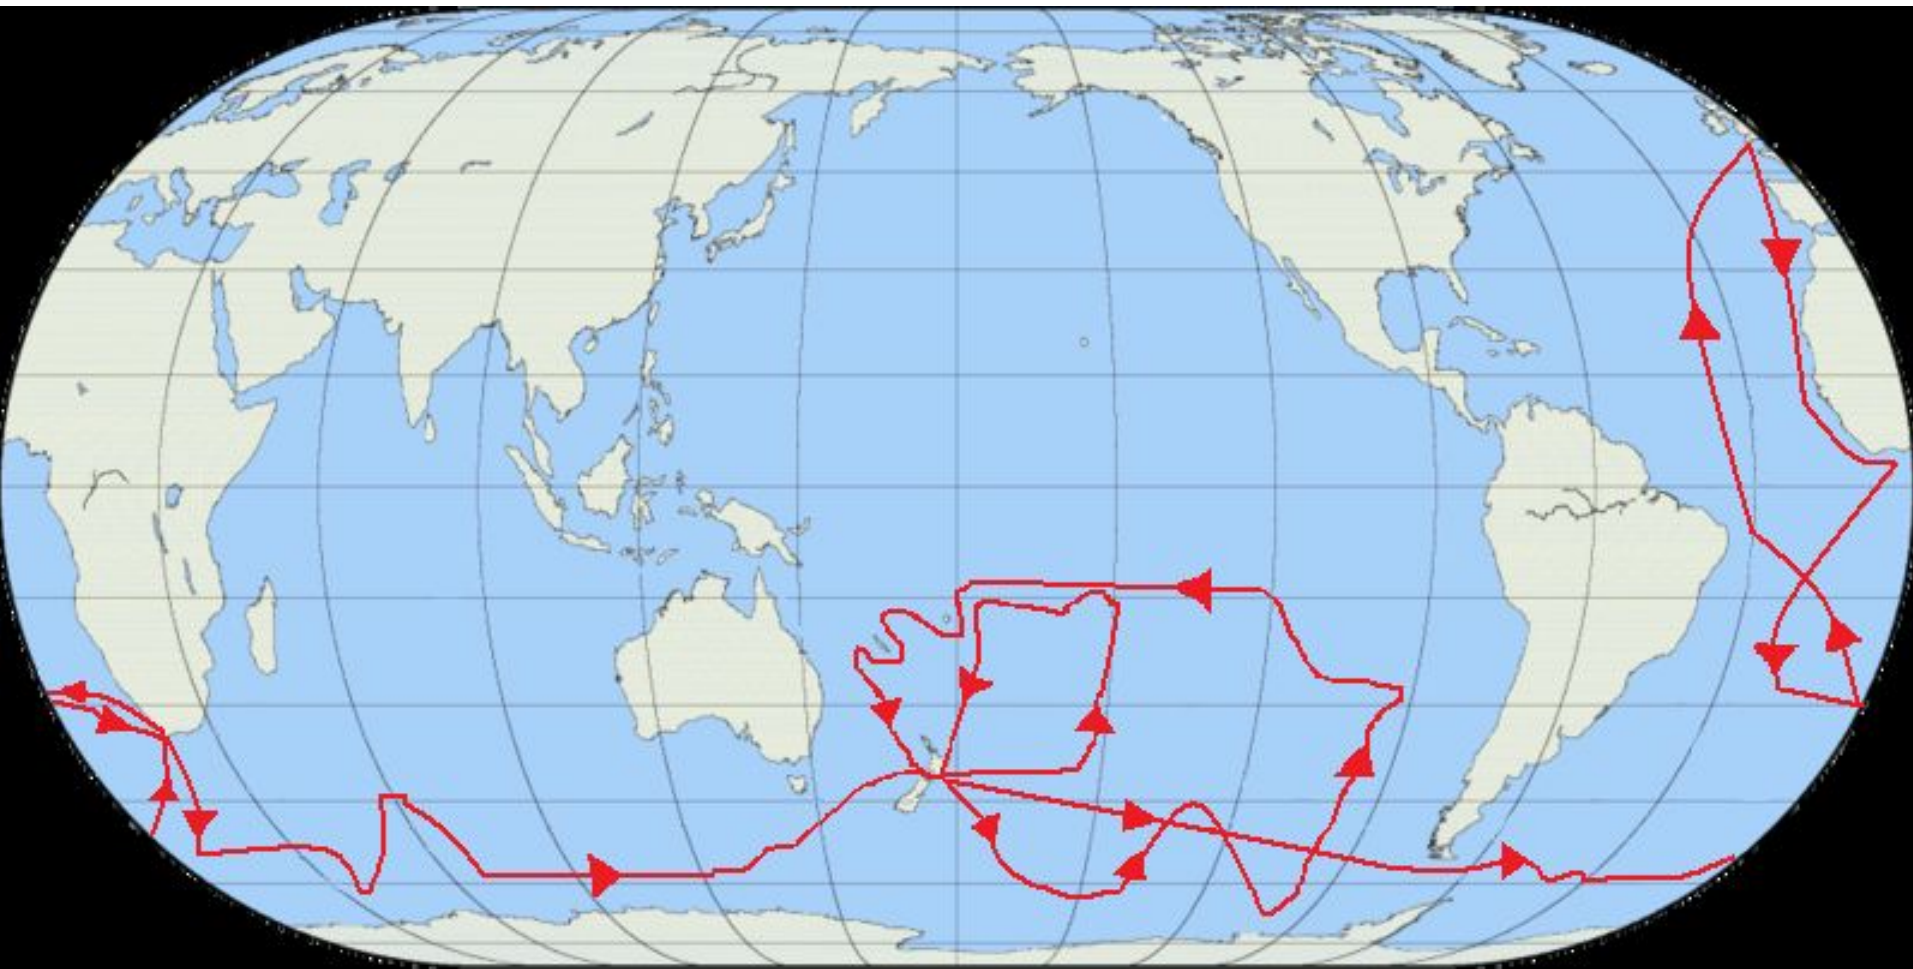

Карта Яна Янсоniusа, 1657 г.

Второе кругосветное плавание Джеймса Кука (1772-1775 г.)

Когда был опубликован этот дудл?

Плавание Кука и Беллинсгаузена — Лазарева

Плавания Уэдделла, Биско, Кемпа, Баллени — Фримана

Как россияне и британцы одновременно открыли Антарктиду

Артем Кречетников
Би-би-си

🕒 28 января 2020

Поделиться

28 января исполняется 200 лет обнаружения Антарктиды российской экспедицией Фаддея Беллинсгаузена и Михаила Лазарева. Как принято считать, это событие завершило эпоху Великих географических открытий.

Примечание. Международно-правовой режим Антарктиды и других территорий, расположенных южнее 60° южной широты, регулируется Договором об Антарктике от 1 декабря 1959 г.

На материковом ледниковом покрове Антарктиды проведены горизонтали 500, 1000, 2000, 3000, 4000 и 5000 метров

The deepest continental point on Earth - the bed beneath the Denman Glacier.

■ Year-round research station

Scale 1:68,000,000

Azimuthal Equal-Area Projection

Twenty-one of 28 Antarctic consultative nations have made no claims to Antarctic territory (although Russia and the United States have reserved the right to do so) and they do not recognize the claims of the other nations.