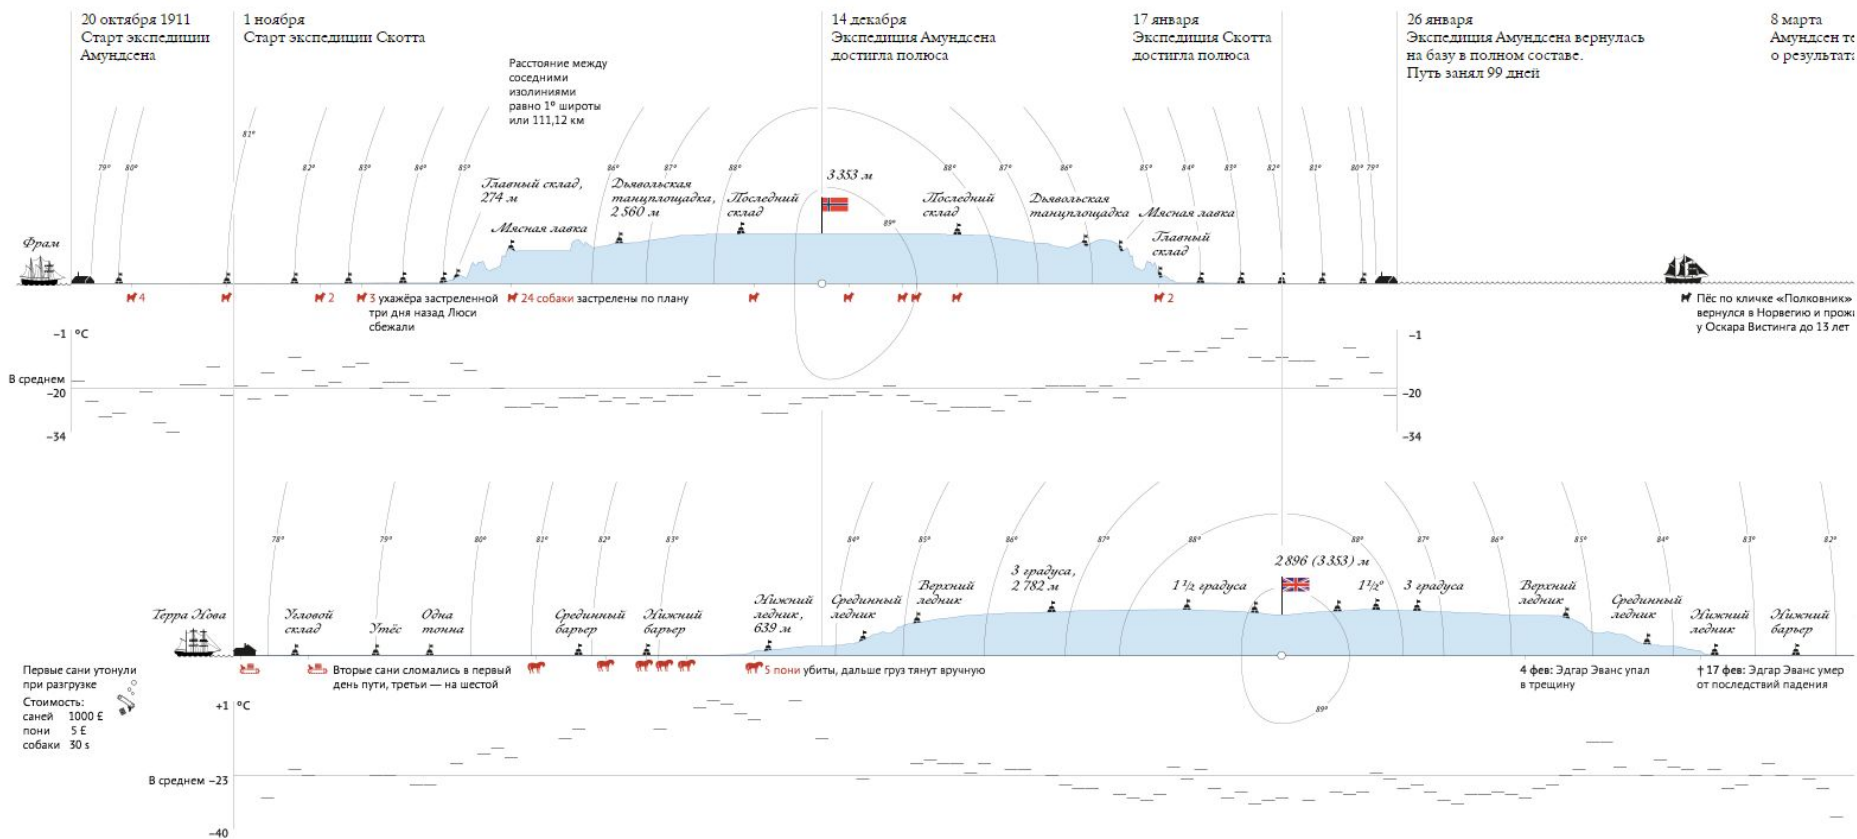

Как россияне и британцы одновременно открыли Антарктиду

Артем Кречетников
Би-би-си

🕒 28 января 2020

Поделиться

28 января исполняется 200 лет обнаружения Антарктиды российской экспедицией Фаддея Беллинсгаузена и Михаила Лазарева. Как принято считать, это событие завершило эпоху Великих географических открытий.

Первый в истории заплыв под ледником Антарктиды

<https://www.bbc.com/russian/av/media-51285824>

Покорение Южного полюса. Амундсен и Скотт

<https://bureau.ru/projects/amundsen-and-scott/>

АНТАРКТИДА

Шкала глубин и высот в метрах

Примечание. Международно-правовой режим Антарктиды и других территорий, расположенных южнее 60° южной широты, регулируется Договором об Антарктике от 1 декабря 1959 г.

На материковом ледниковом покрове Антарктиды проведены горизонтали 500, 1000, 2000, 3000, 4000 и 5000 метров

The deepest continental point on Earth - the bed beneath the Denman Glacier.

■ Year-round research station

Scale 1:68,000,000

Azimuthal Equal-Area Projection

Twenty-one of 28 Antarctic consultative nations have made no claims to Antarctic territory (although Russia and the United States have reserved the right to do so) and they do not recognize the claims of the other nations.