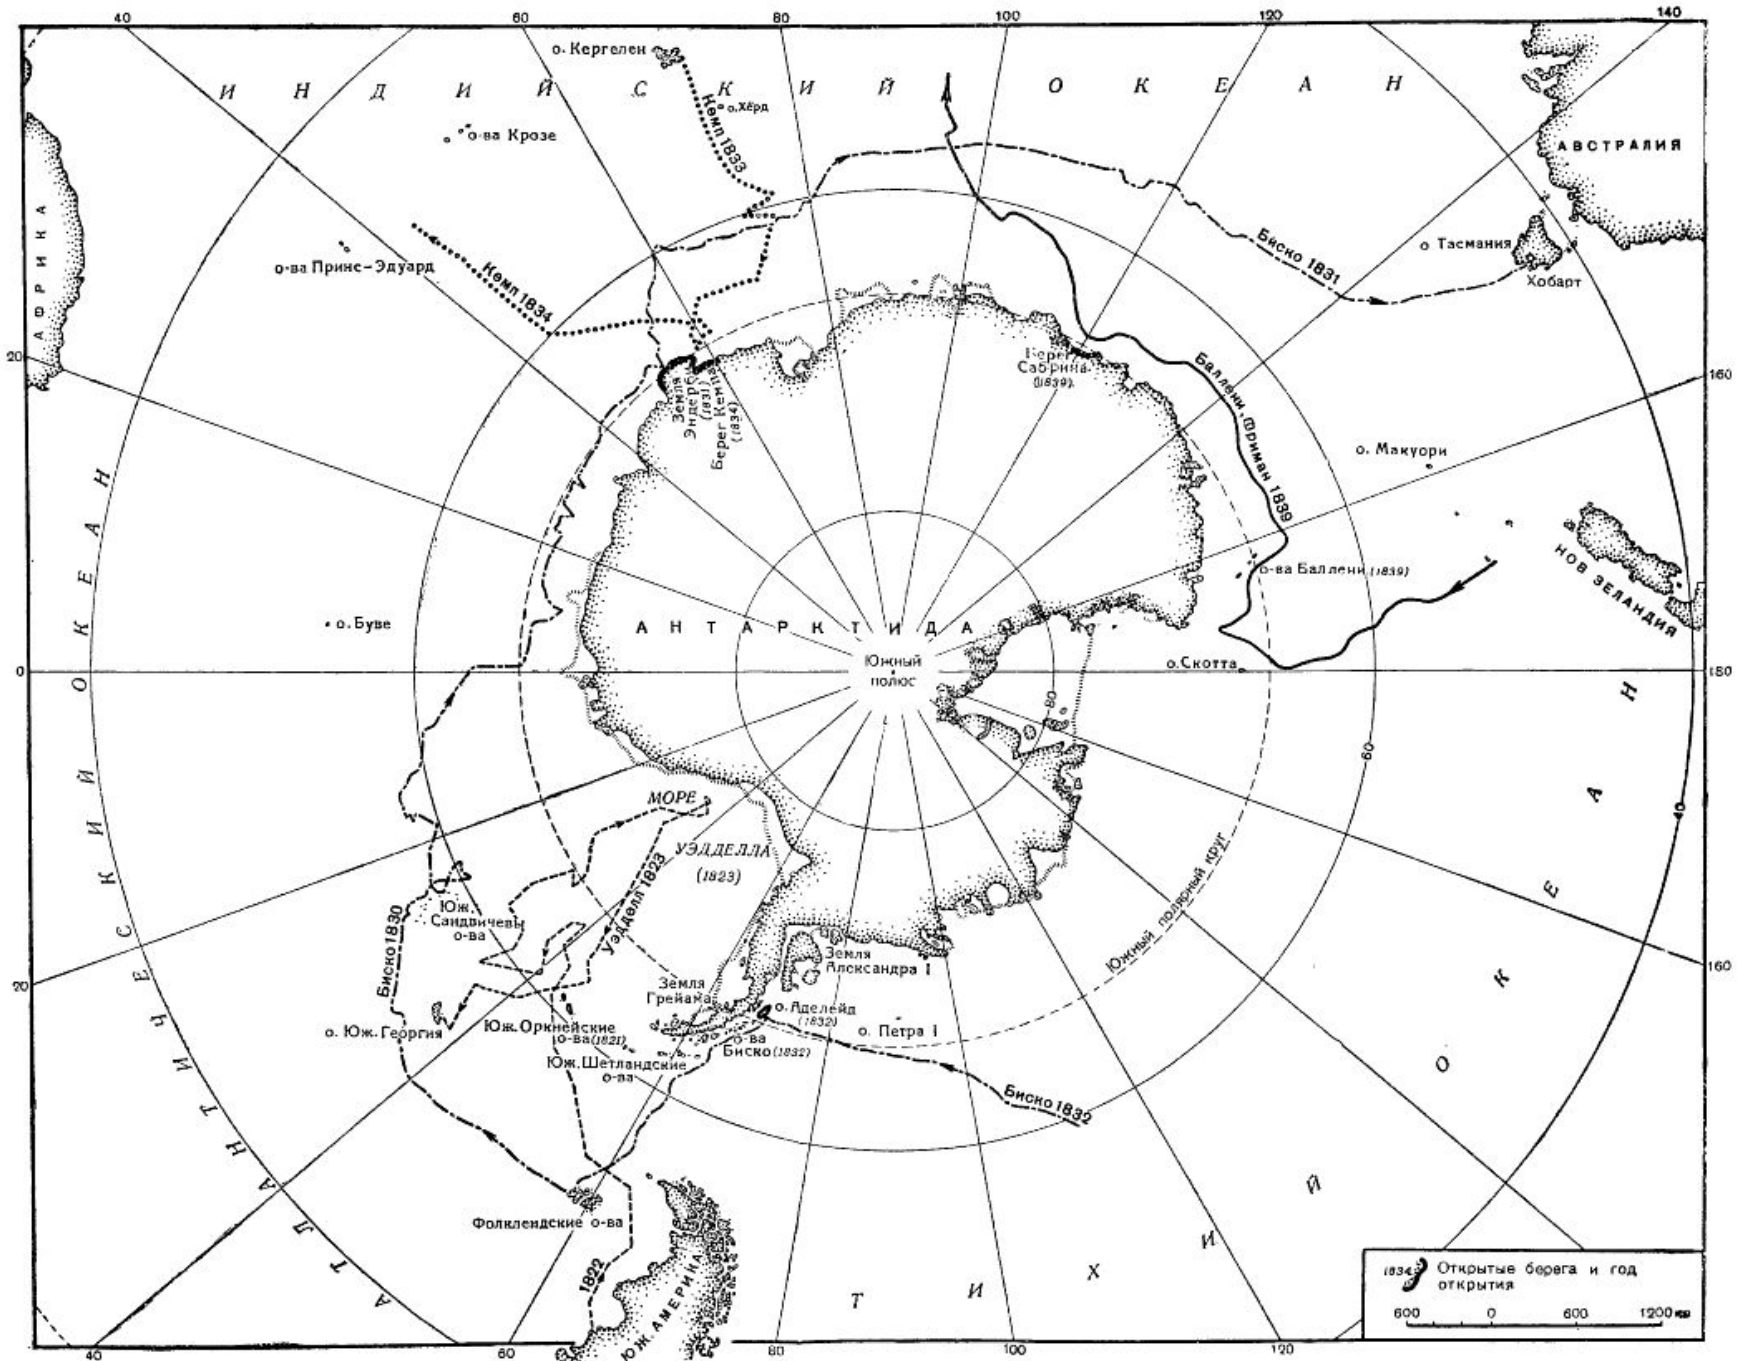

Карта Яна Янсоniusа, 1657 г.

Второе кругосветное плавание Джеймса Кука (1772-1775 г.)

Когда был опубликован этот дудл?

Плавание Кука и Беллинсгаузена — Лазарева

Плавания Уэдделла, Биско, Кемпа, Баллени — Фримана

Как россияне и британцы одновременно открыли Антарктиду

Артем Кречетников
Би-би-си

🕒 28 января 2020

Поделиться

28 января исполняется 200 лет обнаружения Антарктиды российской экспедицией Фаддея Беллинсгаузена и Михаила Лазарева. Как принято считать, это событие завершило эпоху Великих географических открытий.

Примечание. Международно-правовой режим Антарктиды и других территорий, расположенных южнее 60° южной широты, регулируется Договором об Антарктике от 1 декабря 1959 г.

На материковом ледниковом покрове Антарктиды проведены горизонтали 500, 1000, 2000, 3000, 4000 и 5000 метров

The deepest continental point on Earth - the bed beneath the Denman Glacier.

■ Year-round research station

Scale 1:68,000,000

Azimuthal Equal-Area Projection

Twenty-one of 28 Antarctic consultative nations have made no claims to Antarctic territory (although Russia and the United States have reserved the right to do so) and they do not recognize the claims of the other nations.