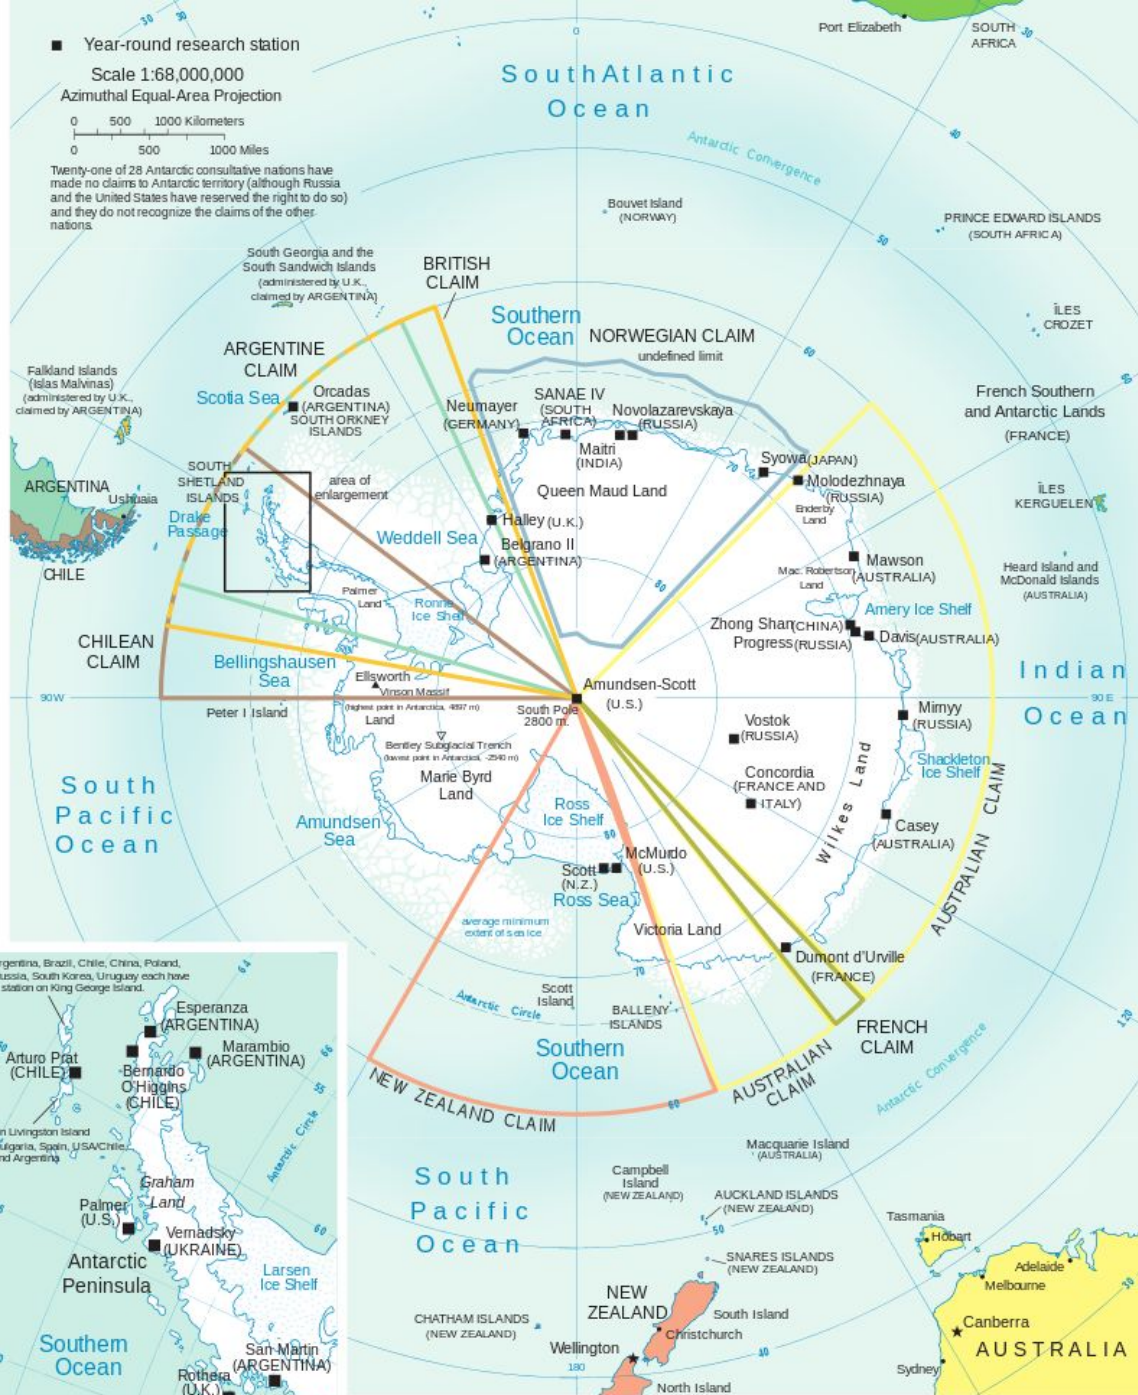

■ Year-round research station

Scale 1:68,000,000

Azimuthal Equal-Area Projection