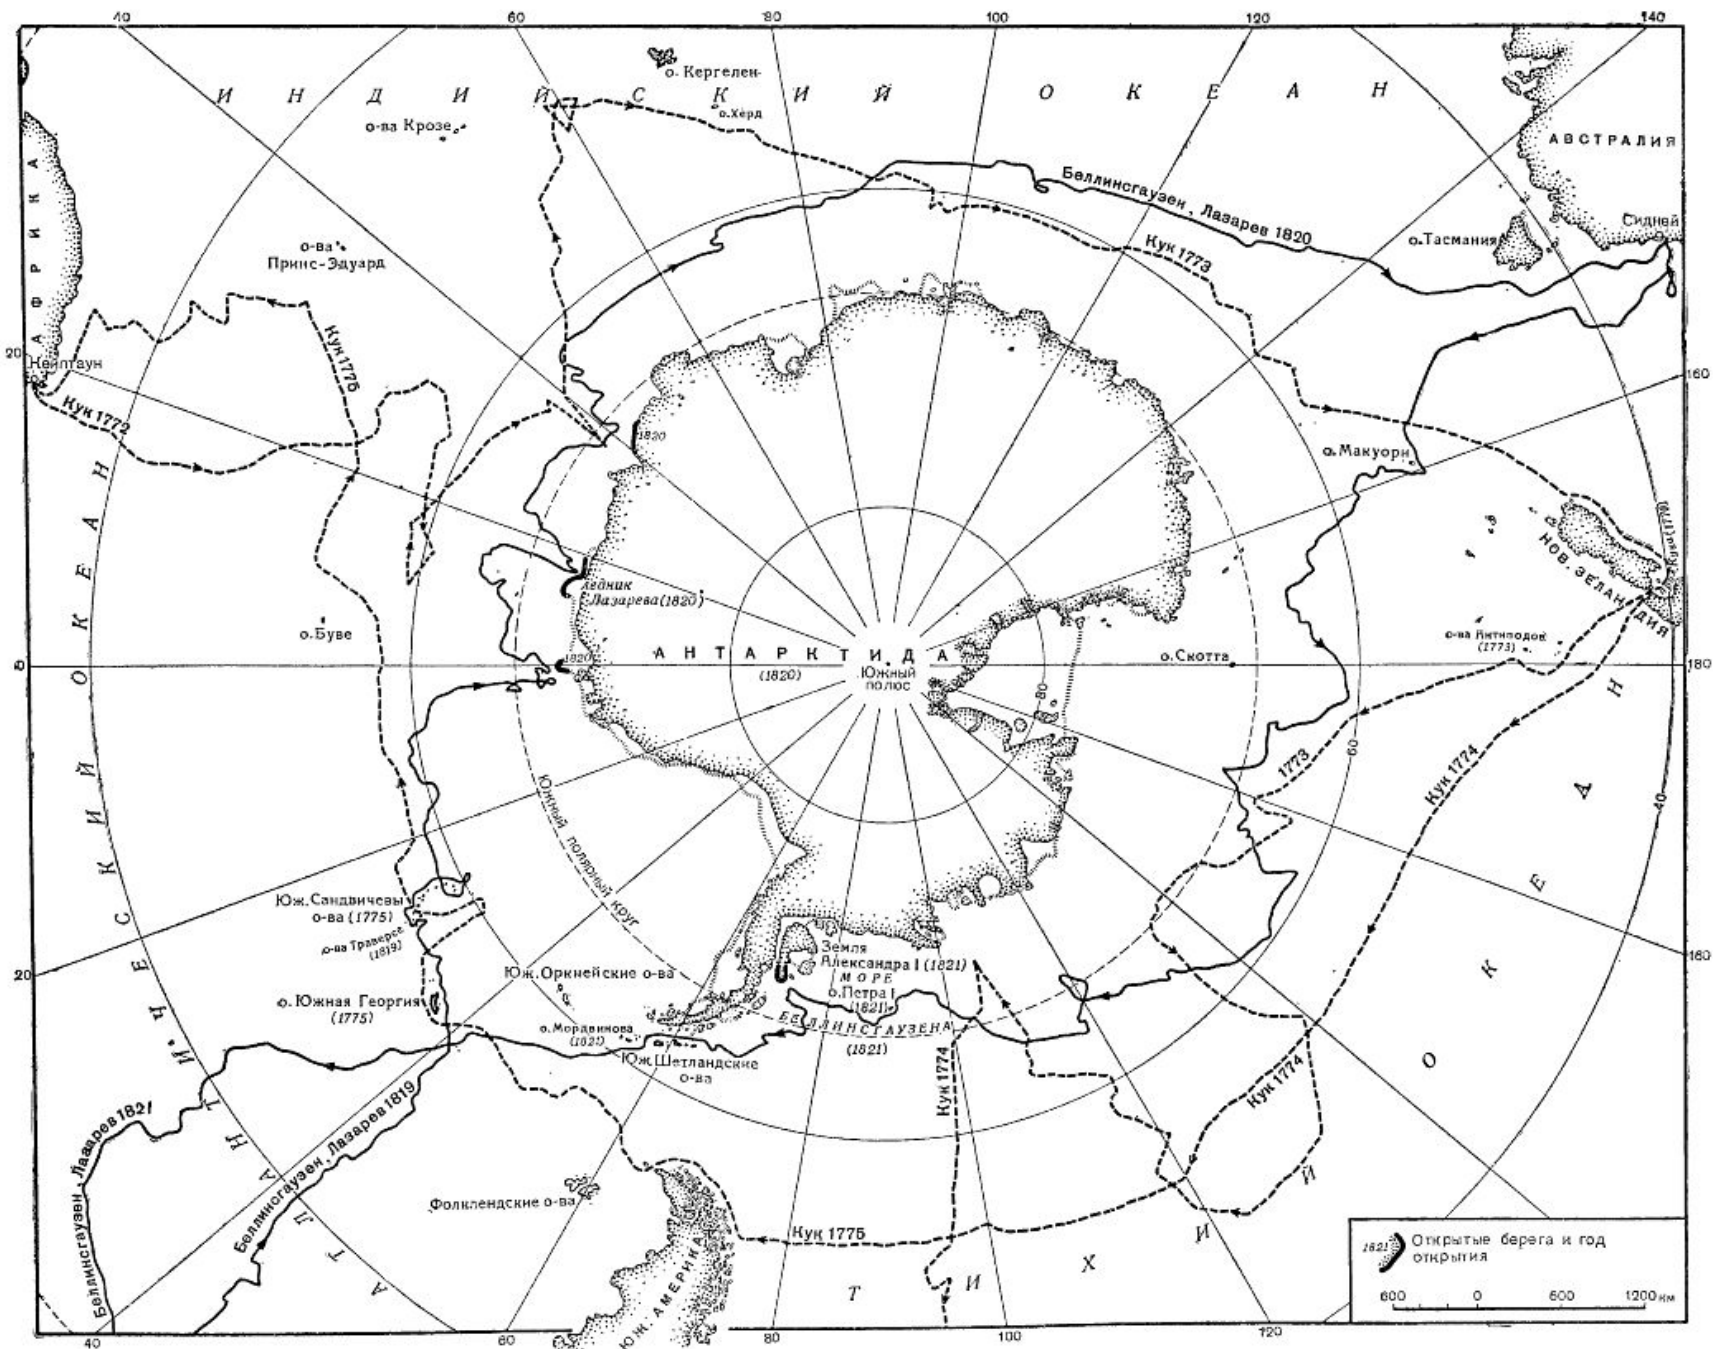

Карта Яна Янсоniusа, 1657 г.

Второе кругосветное плавание Джеймса Кука (1772-1775 г.)

Когда был опубликован этот дудл?

Плавание Кука и Беллинсгаузена — Лазарева

Плавания Уэдделла, Биско, Кемпа, Баллени — Фримана

Как россияне и британцы одновременно открыли Антарктиду

Артем Кречетников
Би-би-си

🕒 28 января 2020

Поделиться

28 января исполняется 200 лет обнаружения Антарктиды российской экспедицией Фаддея Беллинсгаузена и Михаила Лазарева. Как принято считать, это событие завершило эпоху Великих географических открытий.

Примечание. Международно-правовой режим Антарктиды и других территорий, расположенных южнее 60° южной широты, регулируется Договором об Антарктике от 1 декабря 1959 г.

На материковом ледниковом покрове Антарктиды проведены горизонтали 500, 1000, 2000, 3000, 4000 и 5000 метров

The deepest continental point on Earth - the bed beneath the Denman Glacier.

■ Year-round research station

Scale 1:68,000,000

Azimuthal Equal-Area Projection

Twenty-one of 28 Antarctic consultative nations have made no claims to Antarctic territory (although Russia and the United States have reserved the right to do so) and they do not recognize the claims of the other nations.