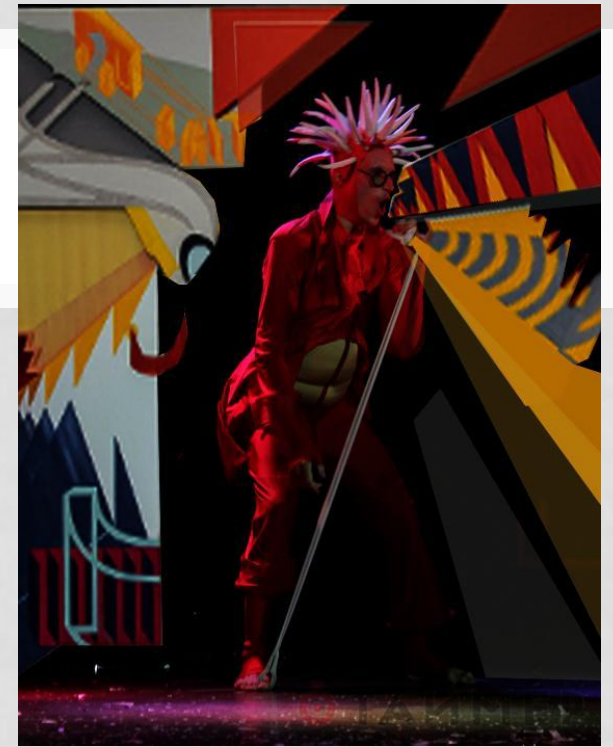

ЭСКИЗ-ИДЕЯ

Выполнила работу
студент гр.б1ДАРС-21
Титаренко Виктория

АНАЛИЗ КЛИПА

Предметы

Характер движения

Палитра

ОБРАЗ ЗАКАЗЧИ КА

Борис Борисенко

- Занимается пантомимой и акробатикой
- Постоянно пробует себя в различных образах
- Яркая и харизматичная личность
- Живёт на две страны (Украина, Россия)

АНАЛОГИ

Место:Крым

ВЫВОД:

- Фасад и интерьер в постельных тоннах
- Сочетание круглых и квадратных форм
- Образ кукольности

КЛАУЗУРА

по клипу: Борис Борисенко пантомима «Кукла»

пластика → естетичне публичне форми (художествено оформяване)

с изогнутими линиями (движение линия)

Муз. шкаротка
Мим
Сцена бортев

Механизъм

Горещ в табелерке
состелание ступей
стильпанж + формираност