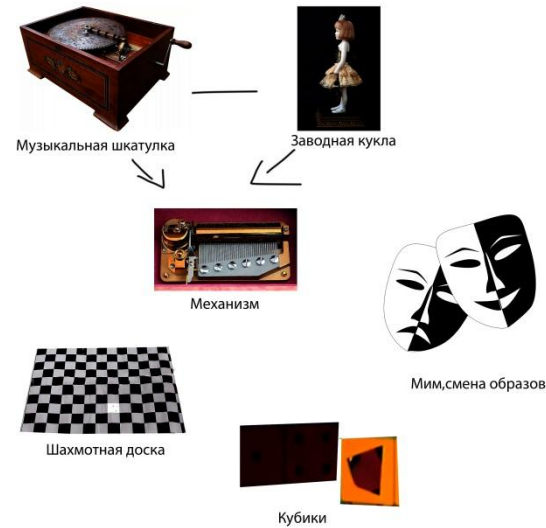

ЭСКИЗ-ИДЕЯ

Выполнила работу
студент гр.б1ДАРС-21
Титаренко Виктория

АНАЛИЗ КЛИПА

Предметы

Характер движения

Палитра

ОБРАЗ ЗАКАЗЧИ КА

Борис Борисенко

- Занимается пантомимой и акробатикой
- Постоянно пробует себя в различных образах
- Яркая и харизматичная личность
- Живёт на две страны (Украина, Россия)

АНАЛОГИ

Место:Крым

ВЫВОД:

- Фасад и интерьер в постельных тоннах
- Сочетание круглых и квадратных форм
- Образ кукольности

КЛАУЗУРА

по клипу: Борис Борисенко пантомима «Кукла»

пластика → естетичне публичне форми (художествено оформяване)

с изогнутими линиями (движение линия)

Муз. шкаротка
Мим
Сцена бортев

Механизъм

Горещ в табелерке
состелание ступей
стильпанж + формираност