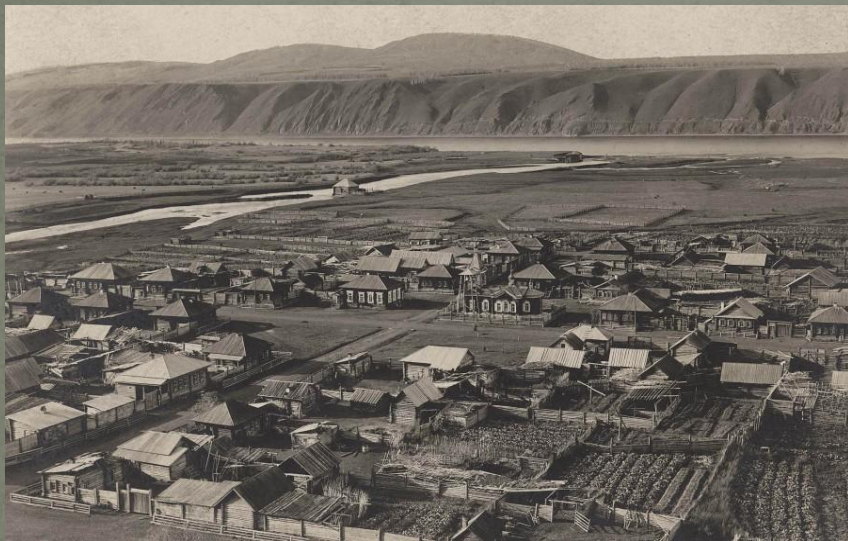

Красноярск XVII в.

Красноярск XIX в.

СУРИКОВ : ТРИ КАРТИНЫ

«УТРО СТРЕЛЕЦКОЙ КАЗНИ»

1881г.

МЕНШИКОВ В БЕРЕЗОВЕ 1883г.

smallbay.ru

«Боярыня Морозова» 1887г.

СМЕРТЬ ЖЕНЫ 1888г.

«Взятие снежного городка» 1891г.

Героический период: «Покорение», «Переход», «Степан Разин»

«Покорение Сибири Ермаком» 1895г.

«Переход Суворова через Альпы» 1899г.

«Степан Разин» 1906г.

-Исчезаю..... (1916г.)