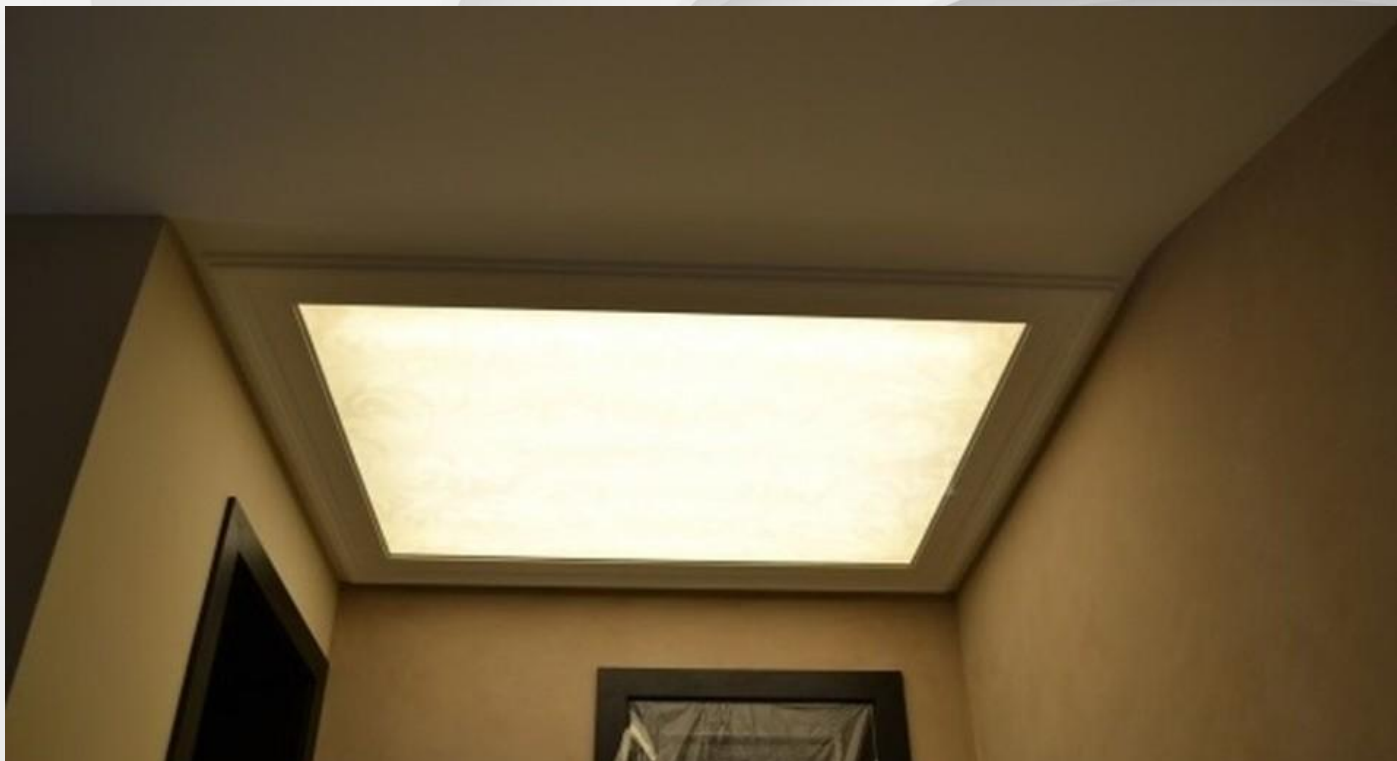

Многоуровневый – от 1500 р/м.п.

Ниша для штор – от 500 р/м.п.

Ниша для штор – от 500 р/м.п.

Опал – от 4000 р/м²

Опал – от 4000 р/м²

Опал – от 4000 р/м²

Звездное небо – от 8000 р/м²

Фотообои – от 1300 р/м2