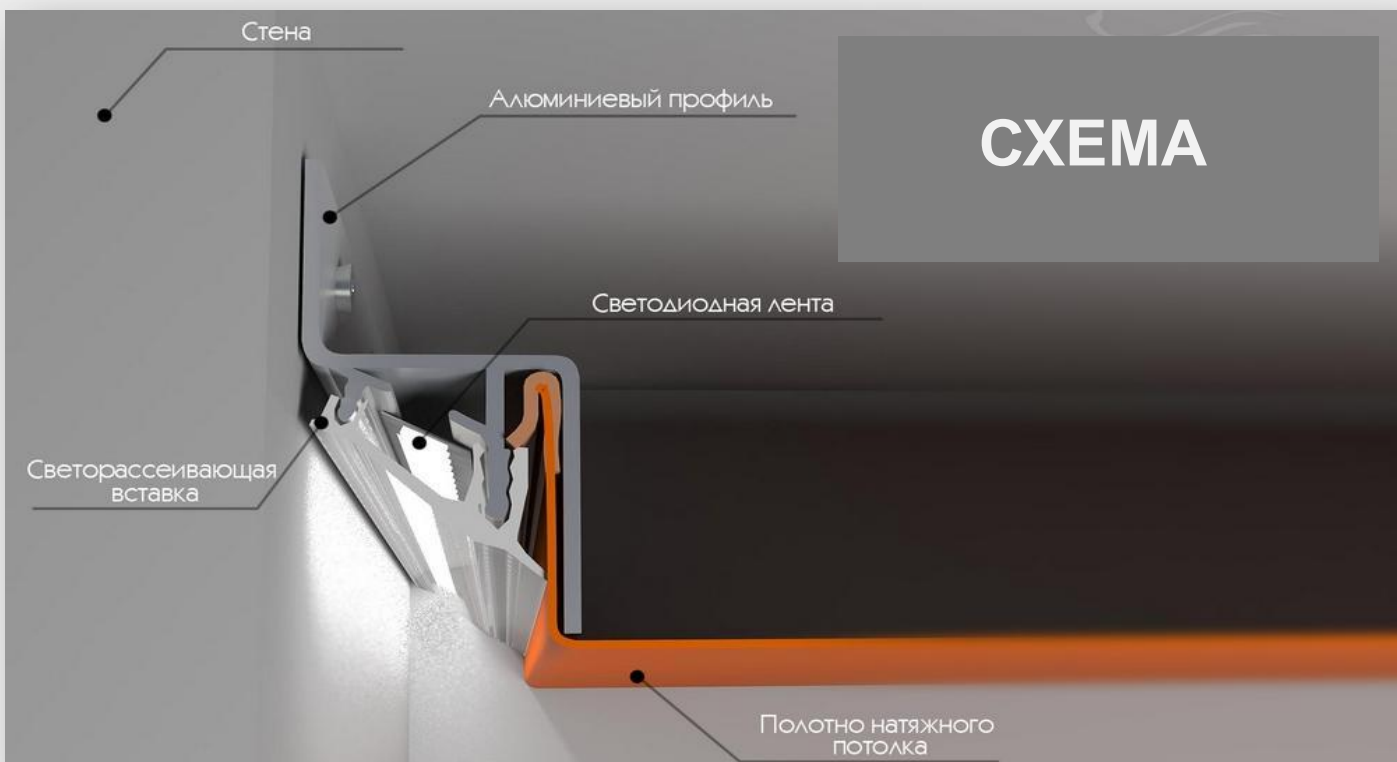

Парящий потолок – от 1000 р/м.п.