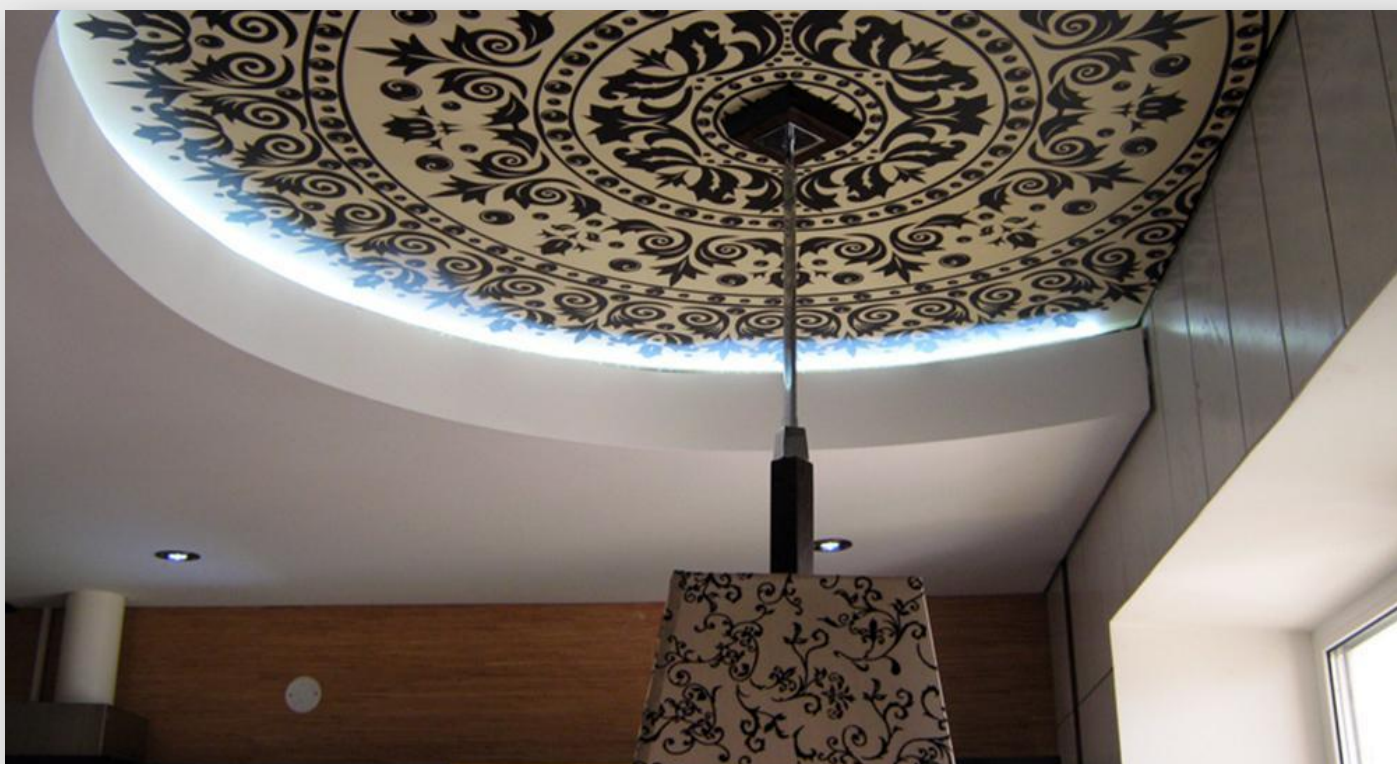

Фотопечать – 2000 р/м2 изобр.