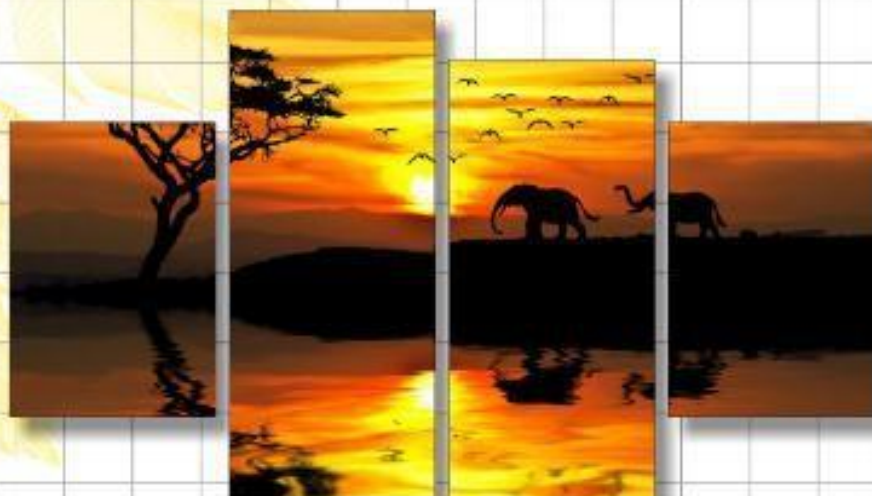

МОДУЛЬНЫЕ КАРТИНЫ

Вариант №5

125x80 см

Размеры модулей:

1 модуль: 30x42 см

2 модуль: 30x70 см

3 модуль: 30x70 см

4 модуль: 30x42 см

Стоимость:

3900 руб.