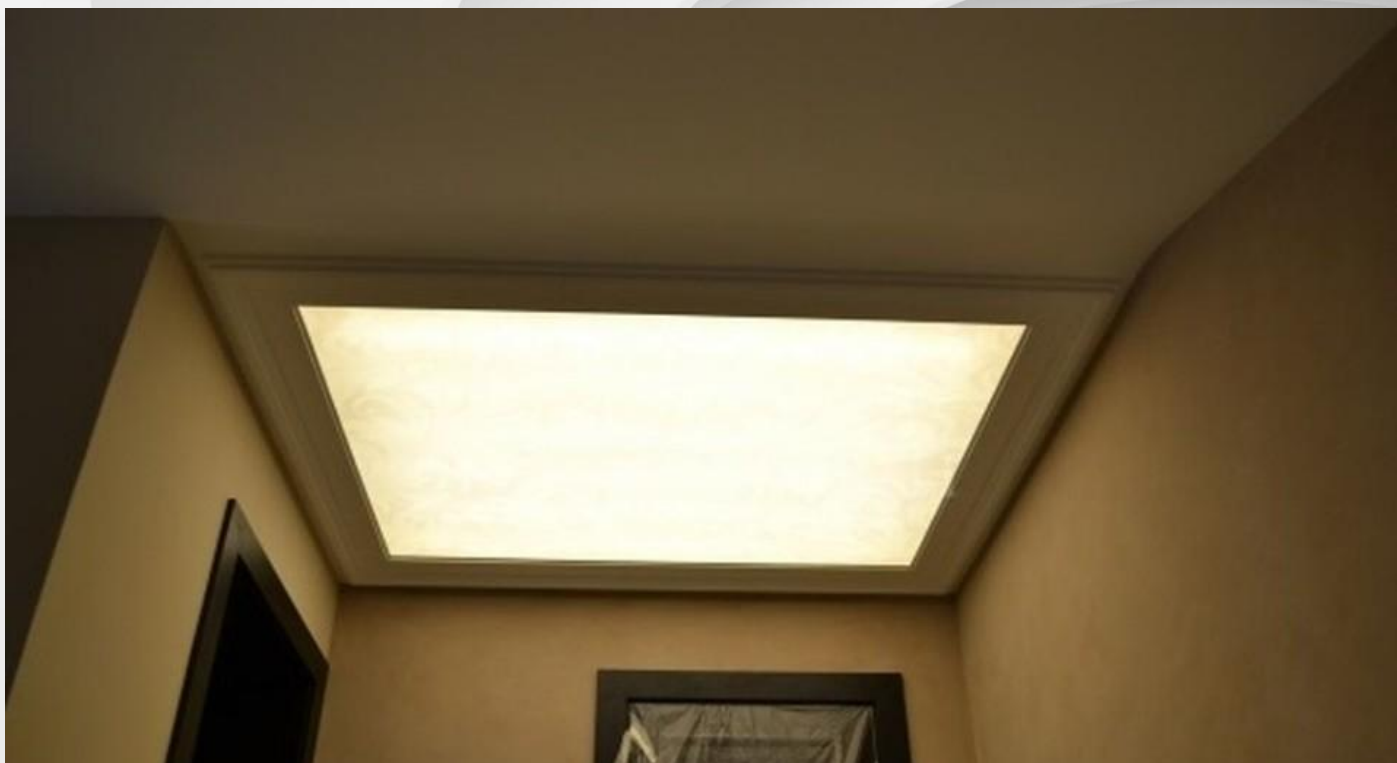

Многоуровневый – от 1500 р/м.п.

Ниша для штор – от 500 р/м.п.

Ниша для штор – от 500 р/м.п.

Опал – от 4000 р/м²

Опал – от 4000 р/м²

Опал – от 4000 р/м²

Звездное небо – от 8000 р/м²

Фотообои – от 1300 р/м2