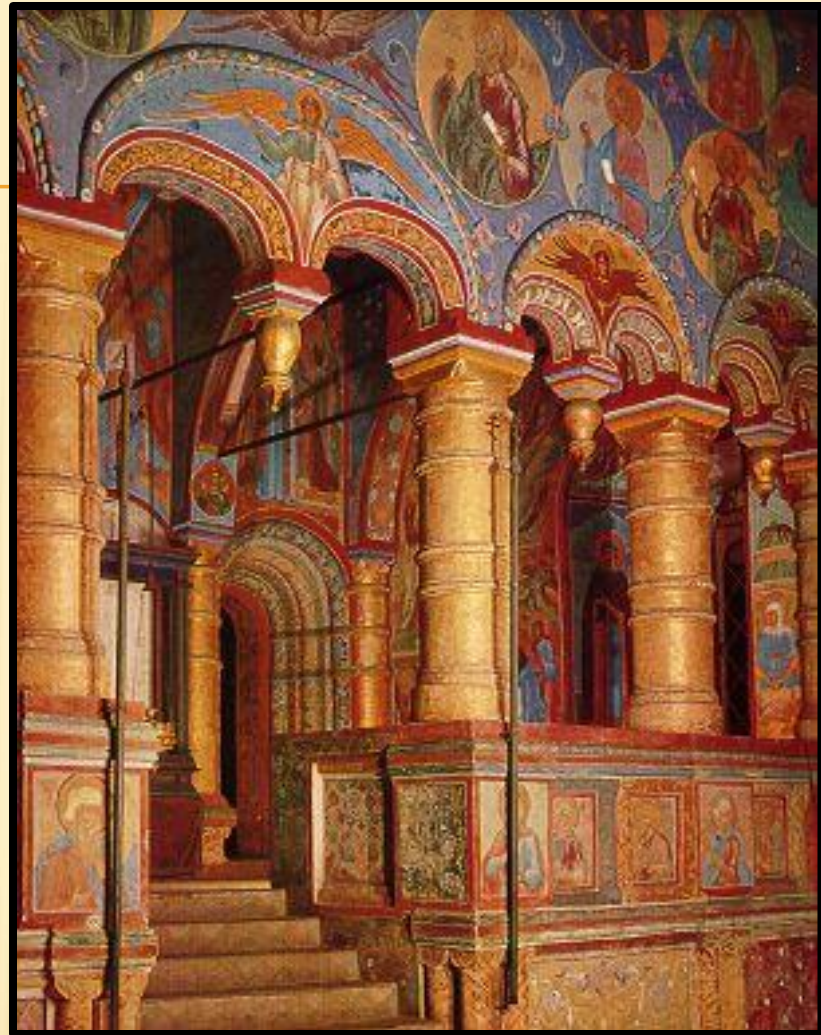

Древнерусский портал

светлый, лёгкий.

пропорции

не угнетают человека.

Декор, нарядный,

приглашает войти

внутрь.

Для того, чтобы  
подчеркнуть  
важность входа,  
использовали высокое  
нарядное крыльцо

Важную роль  
в эмоционально-образном  
звучании играло  
оформление окон

Их форма и декорировка  
либо украшала здание,  
либо делала его  
неприступным

В современных порталах

широко используется

стекло, пластик, лёгкие сплавы