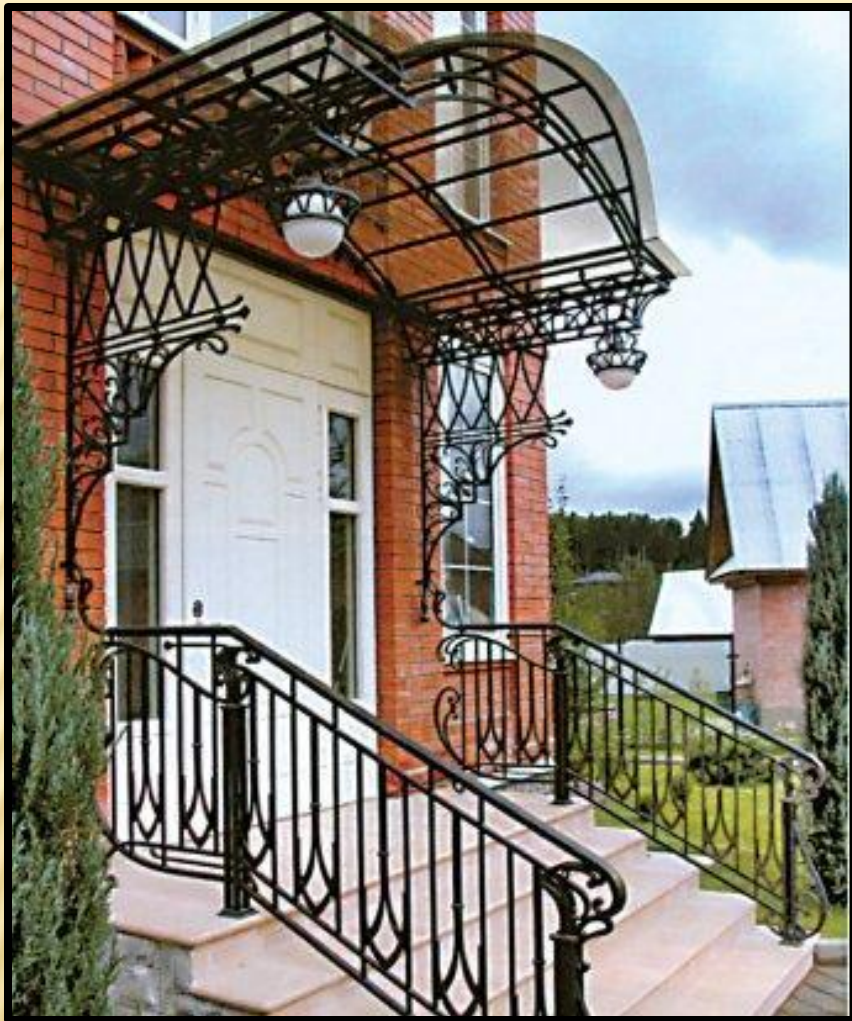

Древнерусский портал

светлый, лёгкий.

пропорции

не угнетают человека.

Декор, нарядный,

приглашает войти

внутрь.

Для того, чтобы  
подчеркнуть  
важность входа,  
использовали высокое  
нарядное крыльцо

Важную роль  
в эмоционально-образном  
звучании играло  
оформление окон

Их форма и декорировка  
либо украшала здание,  
либо делала его  
неприступным

В современных порталах

широко используется

стекло, пластик, лёгкие сплавы

# ЗАДАНИЕ №1

- ▶ **Определите эмоциональный характер портала.**
- ▶ **Определите стилевое направление архитектуры.**

1

2

3

4

5

Фотограф В.В. Паньков  
<http://foto.ecoguild.ru>