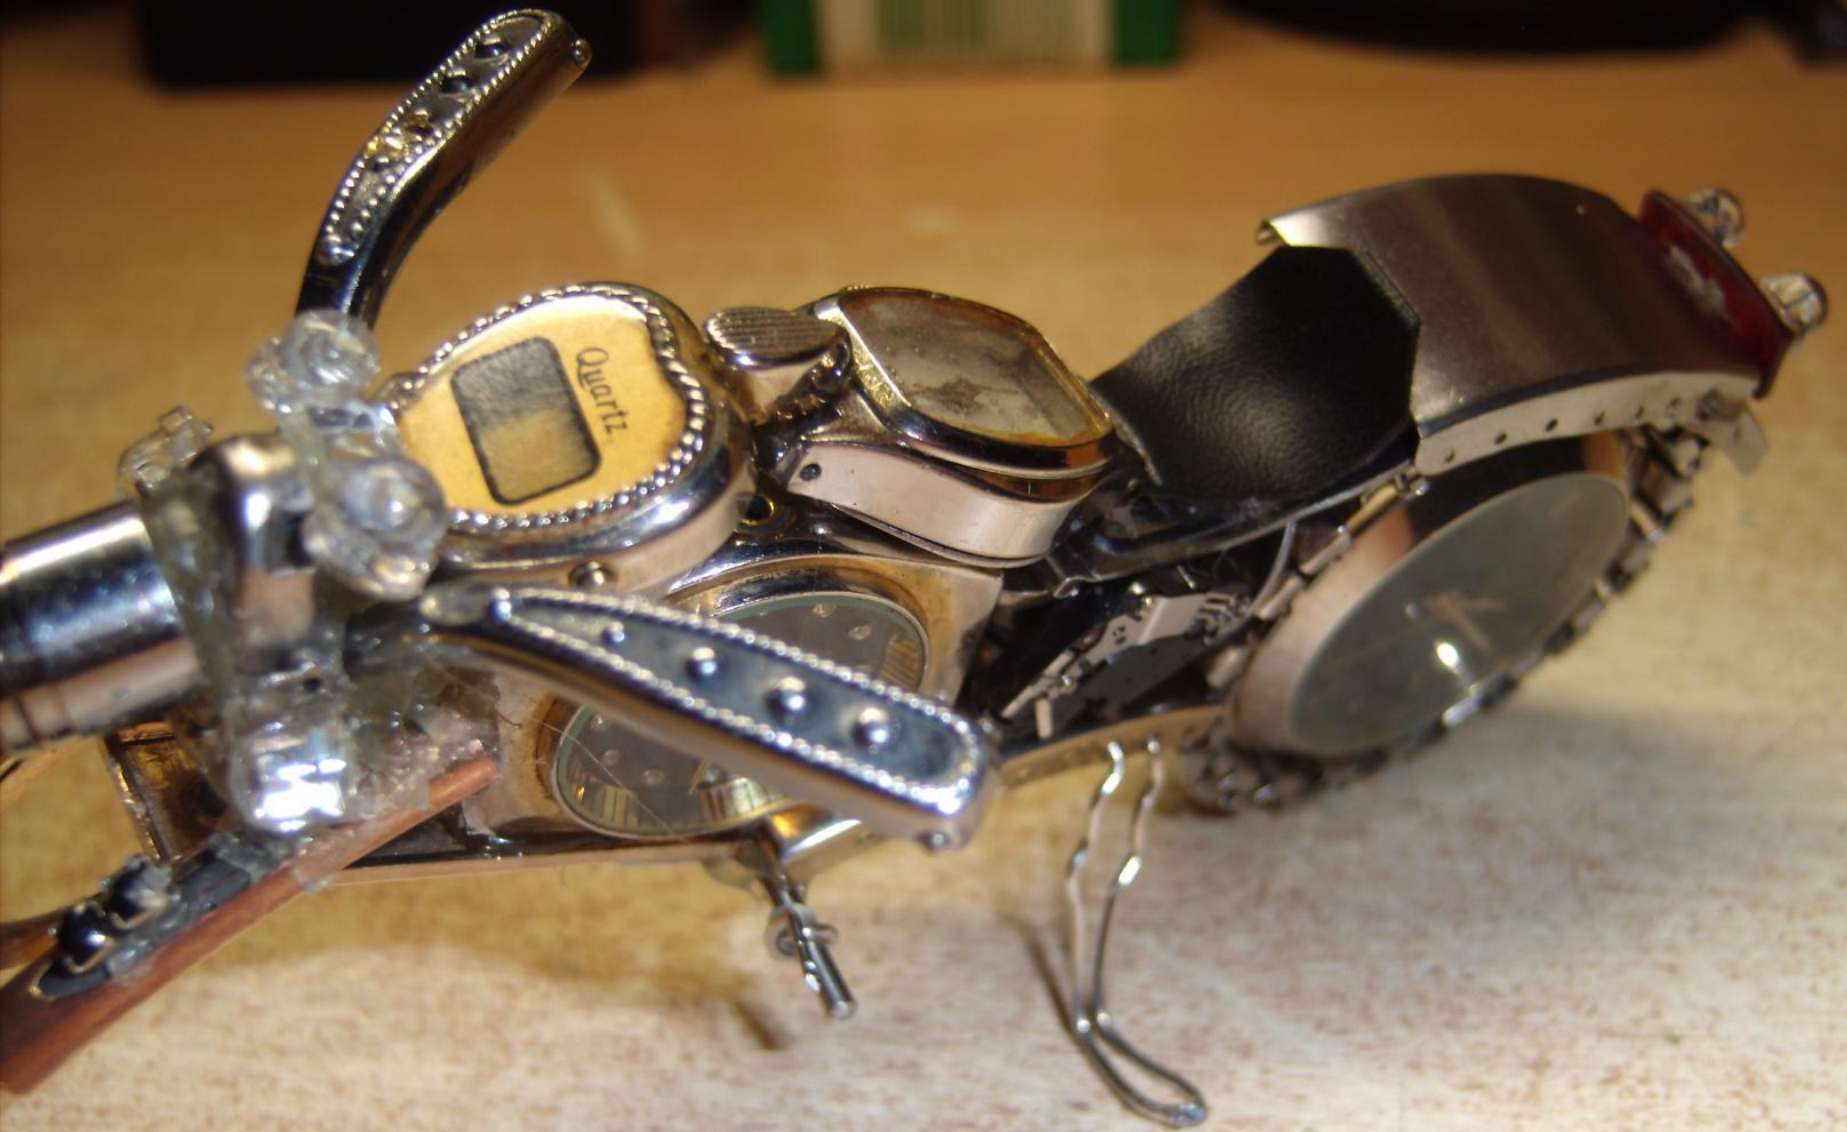

Домик
кота

Материал для
байков

Игрушка
волчок.

Останкино 10300 деталей 6
месяцев

30.01.2013

Tokler

Сувенирные часы
байк

VARTA
V371
MADE IN GERMANY