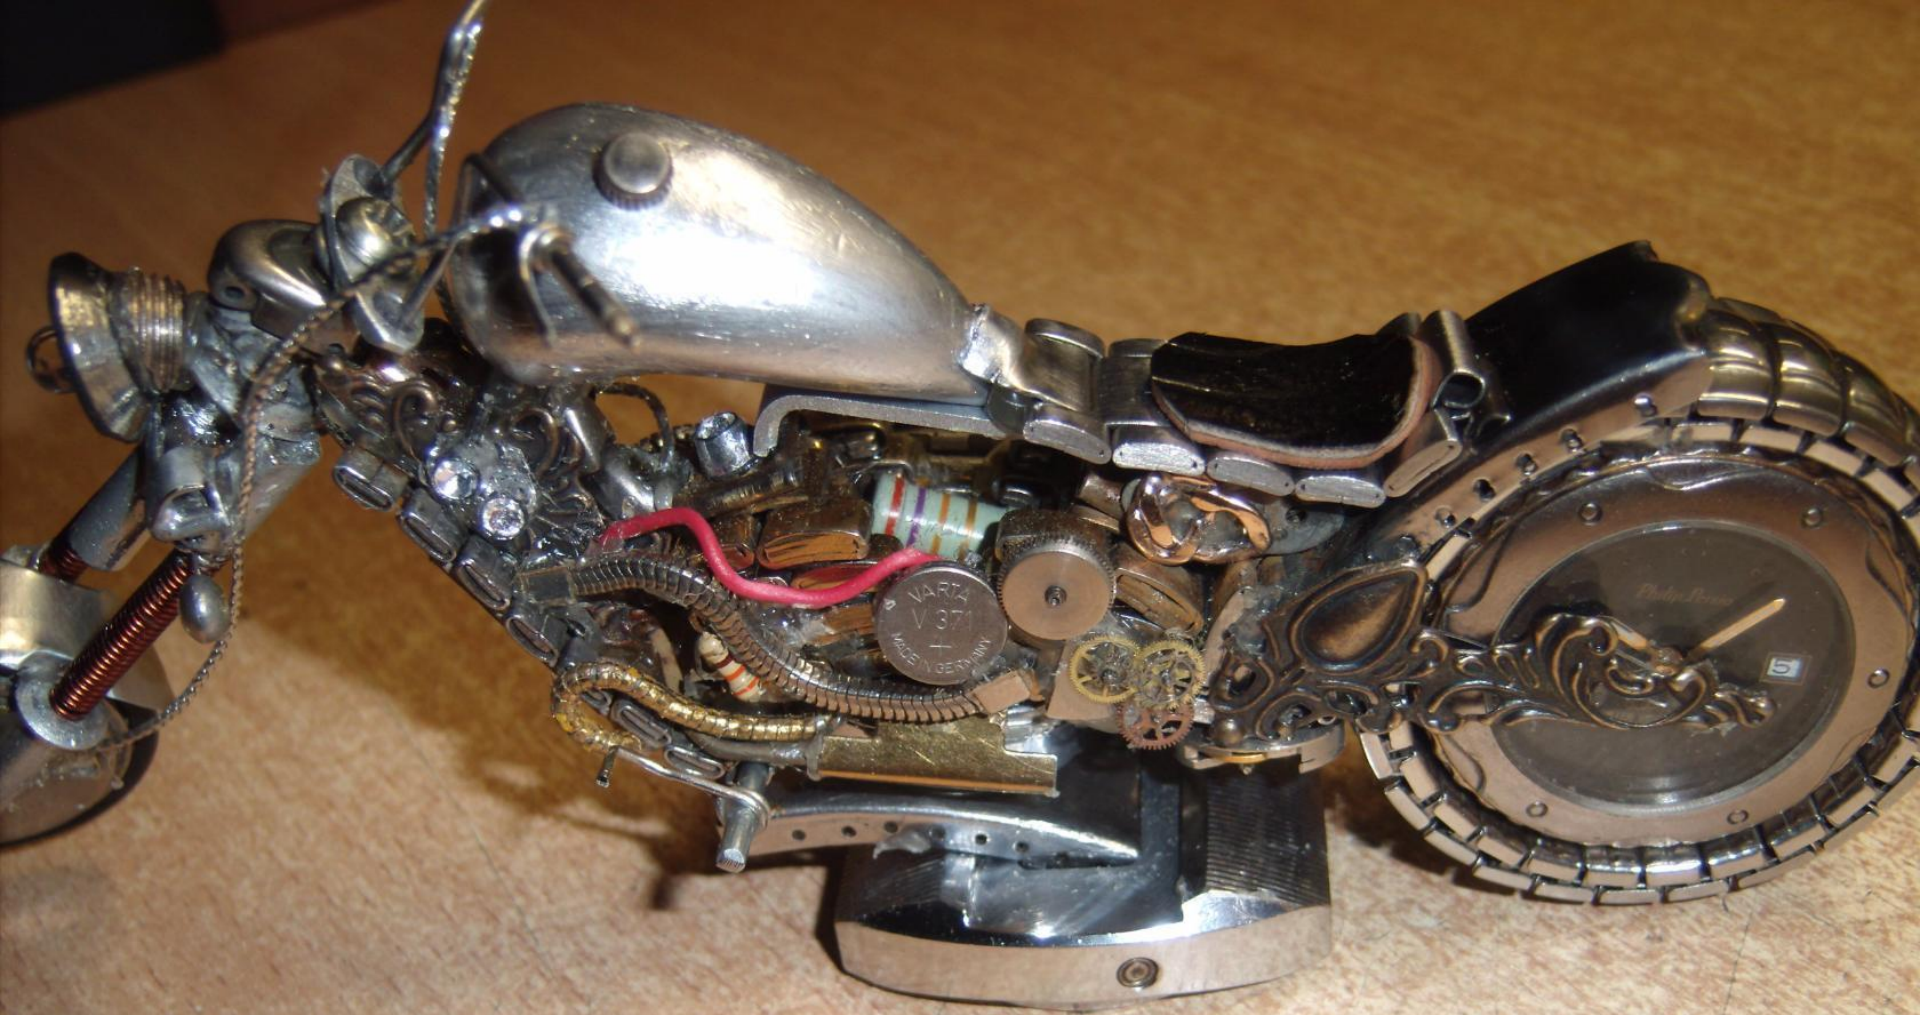

Домик
кота

Материал для
байков

Игрушка
волчок.

Останкино 10300 деталей 6
месяцев

30.01.2013

Tokler

Сувенирные часы
байк

VARTA
V371
MADE IN GERMANY