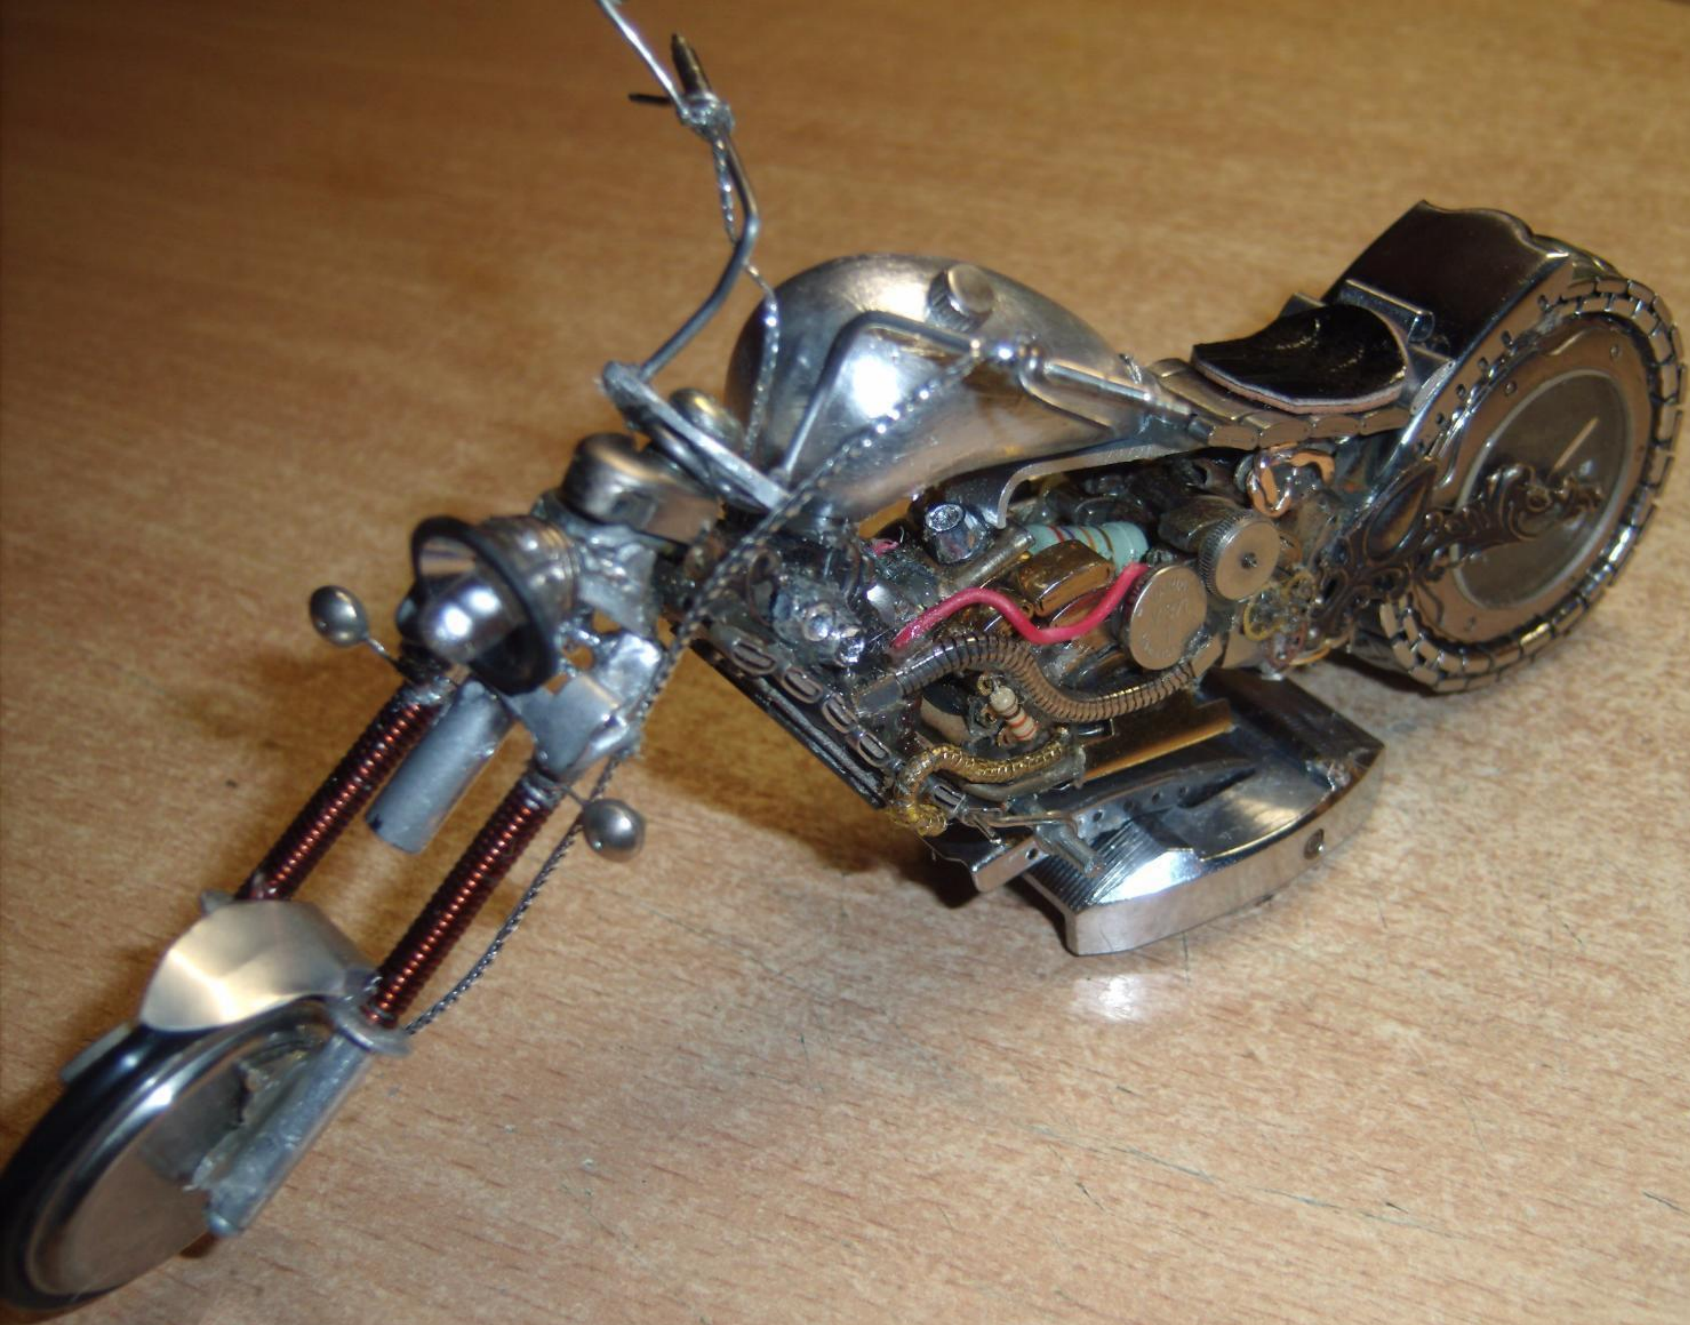

Домик
кота

Материал для
байков

Игрушка
волчок.

Останкино 10300 деталей 6
месяцев

30.01.2013

Tokler

Сувенирные часы
байк

VARTA
V371
MADE IN GERMANY