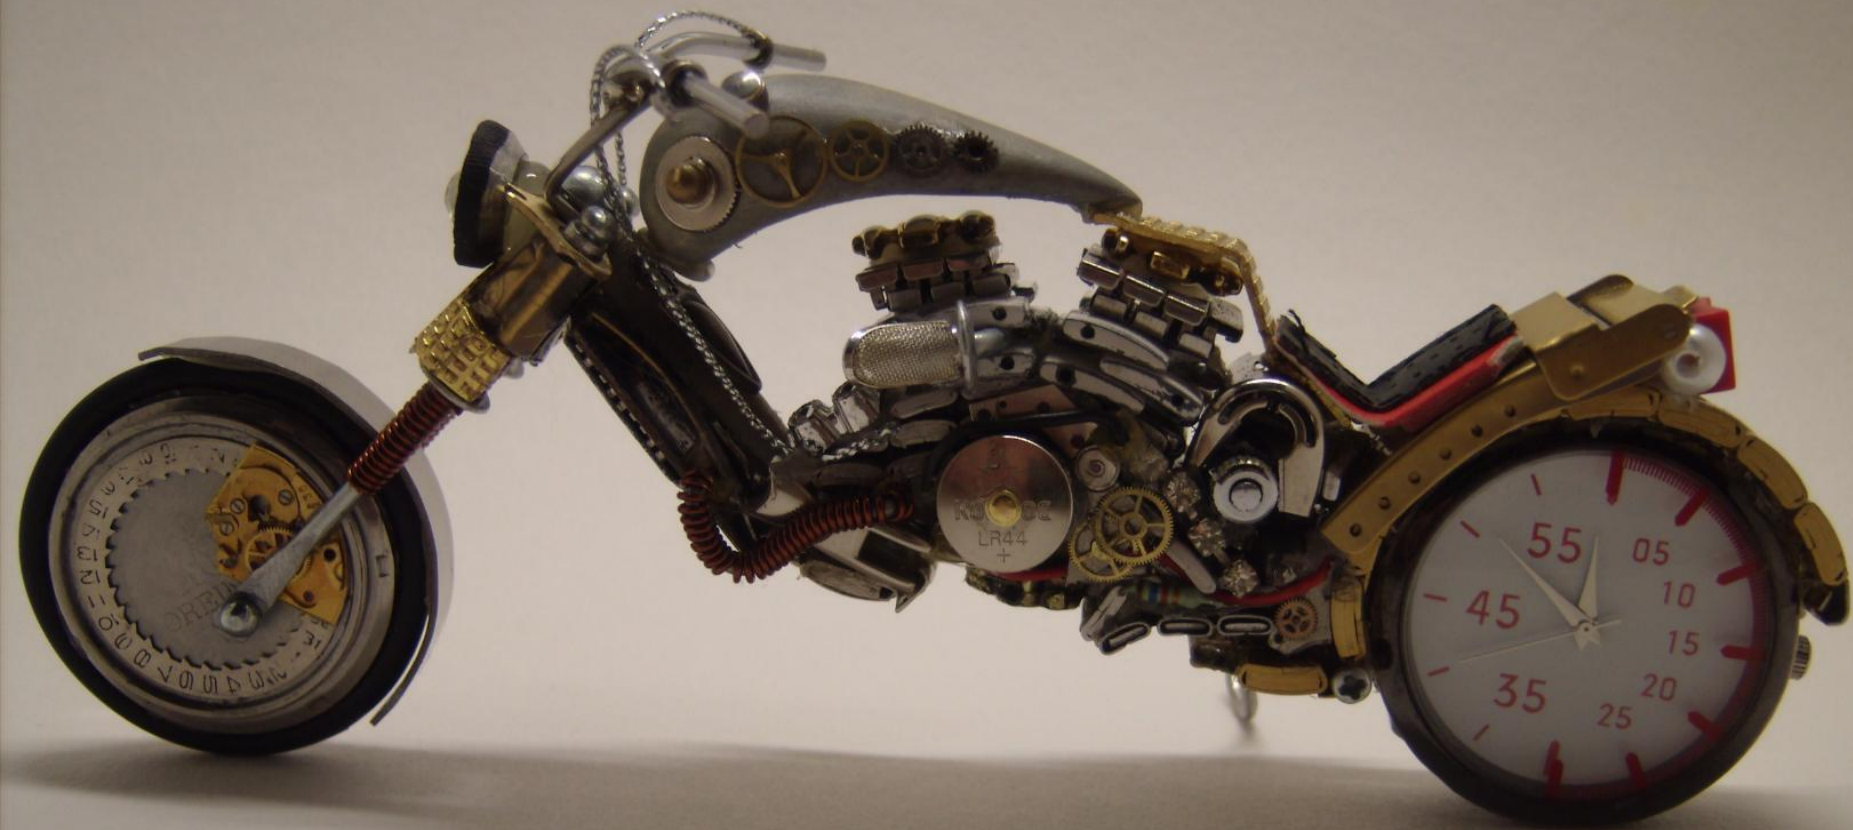

Домик
кота

Материал для
байков

Игрушка
волчок.

Останкино 10300 деталей 6
месяцев

30.01.2013

Tokler

Сувенирные часы
байк

VARTA
V371
MADE IN GERMANY