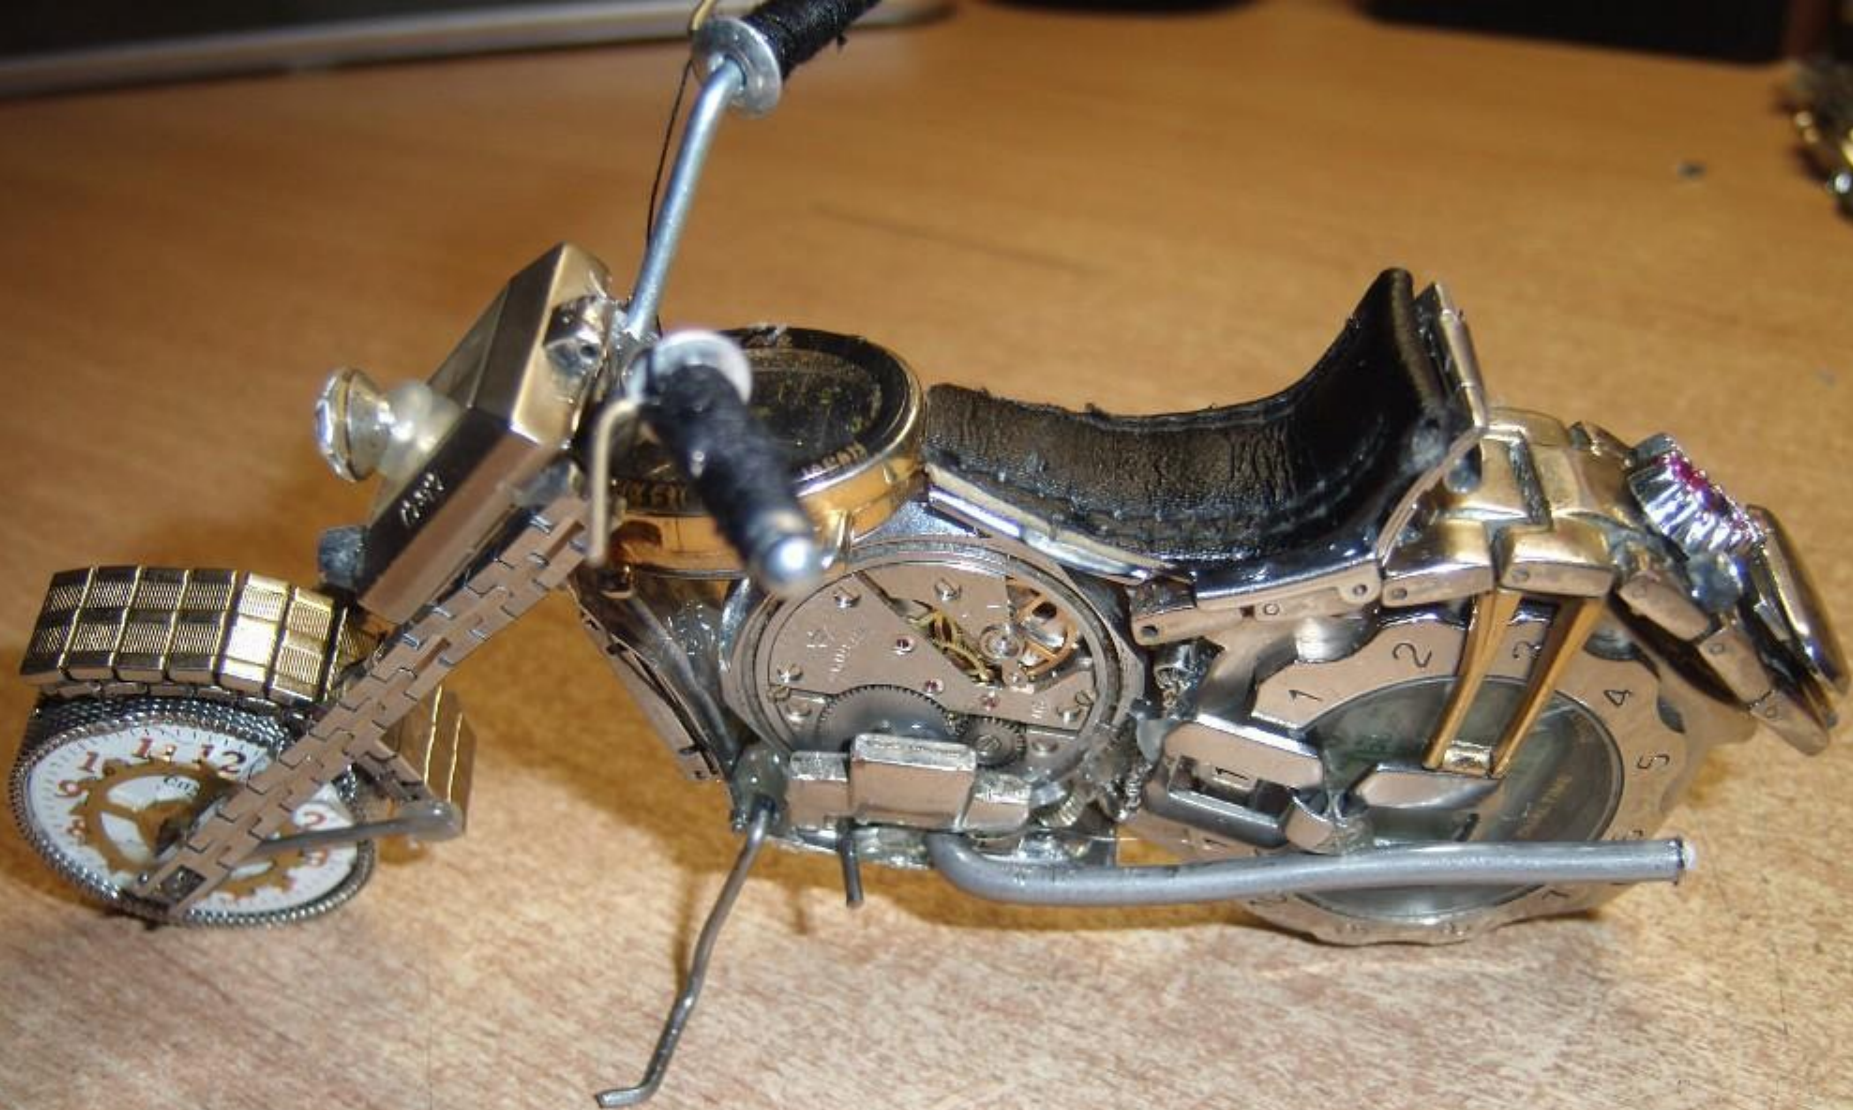

Домик
кота

Материал для
байков

Игрушка
волчок.

Останкино 10300 деталей 6
месяцев

30.01.2013

Tokler

Сувенирные часы
байк

VARTA
V371
MADE IN GERMANY