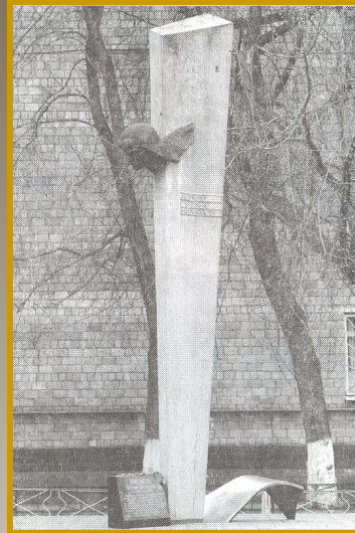

**Памятник Е.В.
Михайлову
На улице
Михайлова,
установлен в 1965
году
Автор В.В.
Колесников**

Воспоминание о Меше Михайлове
его товарища Вл. Вас. Колесникова

Говорить о погибших, а тем более о герое
принято только хорошее. А в человеке
всегда уживаются и хорошее и плохое.
С Мешей Михайловичем мы учились вместе
с первого класса, с 1929 года. Время это
было суровое, но по своему суровое и
романтичное. Он рос скромным, не-
заметным, учился средне, не стараясь
выделяться, хорошеет, но был хорошим
товарищем, надежным, верным.
Но чем все же скромности обладал губовою
собственной достоинства - он не давал
себя в обиду, да и за товарищей мог
постоять. Помню играли мы в футбол в
школьной команде защитником - был не
проходимым и востановили. После революции
„Спартак“ в Гурлинто играли ребята багалеми
и здесь он - Анка, упряма и находчив..

**Воспоминания В.В.
Колесникова о
своем школьном
друге Е.В.
Михайлове**