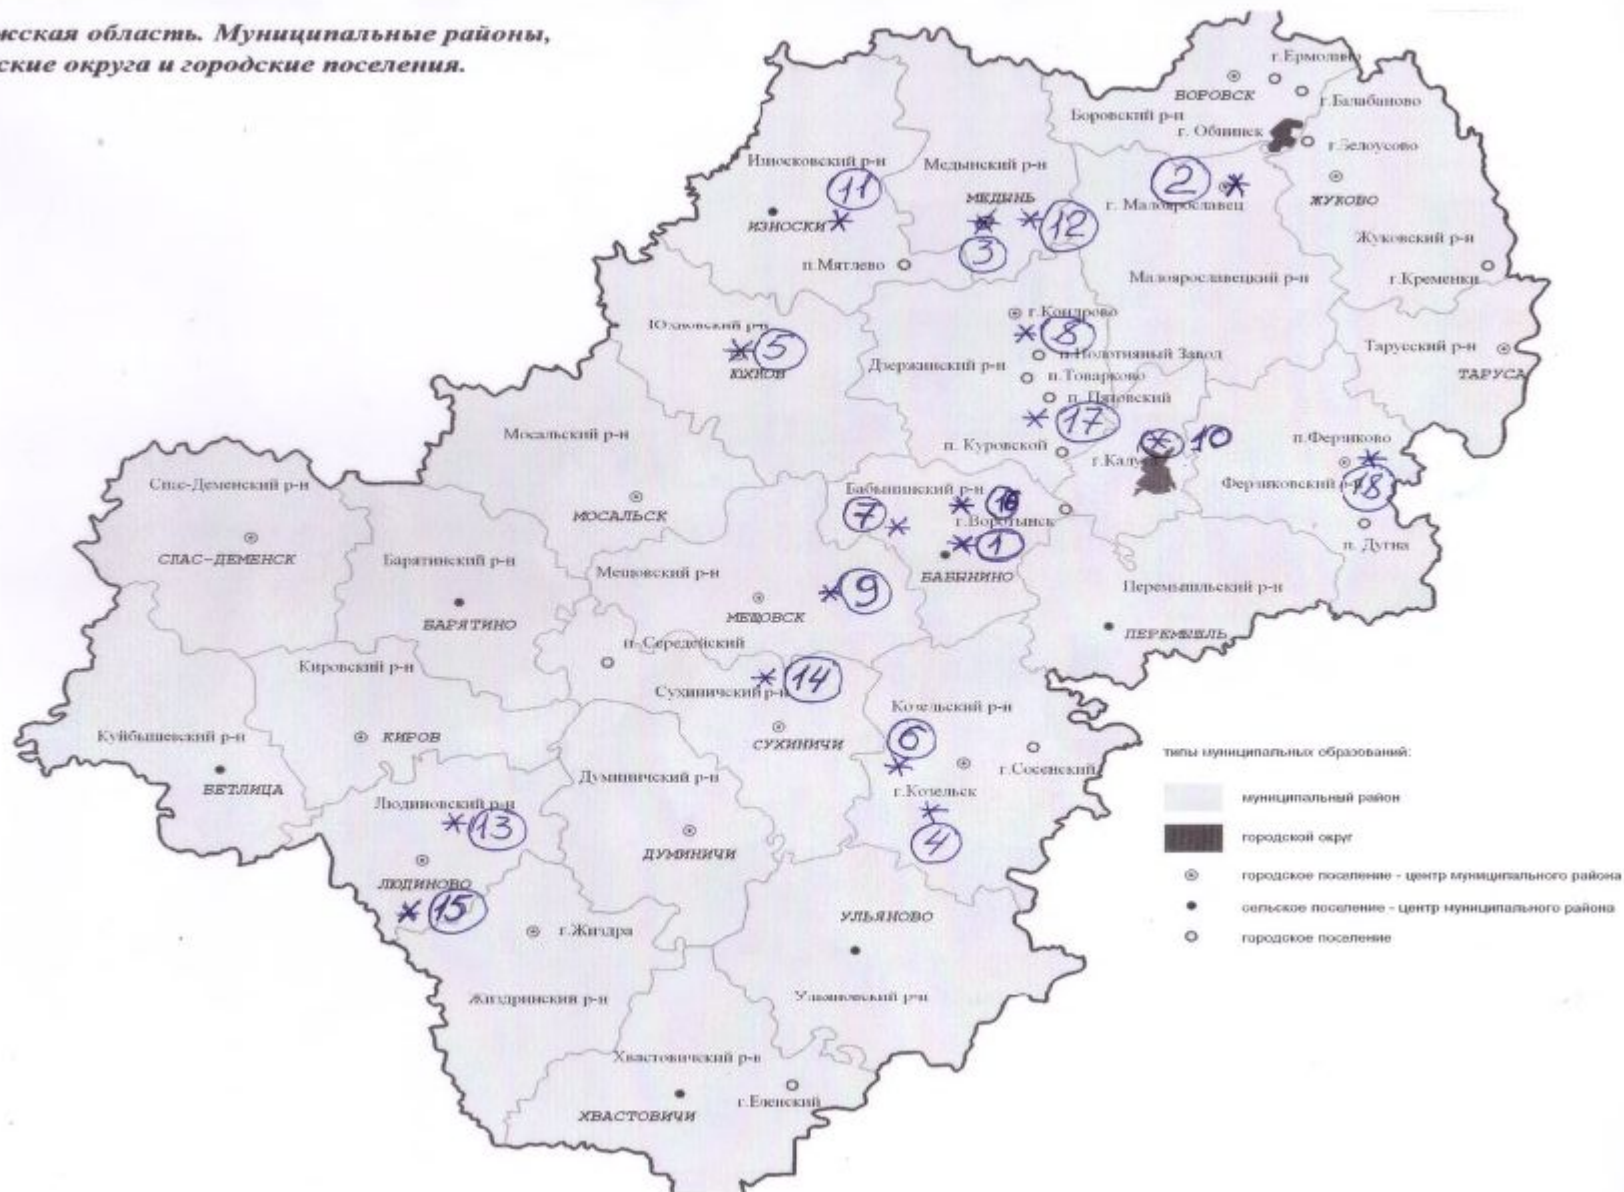

**Калужская область. Муниципальные районы,
городские округа и городские поселения.**

Перечень предприятий на карту калужского
региона
выставка ЗОЛОТАЯ ОСЕНЬ **2020**

1.	ООО "Предприятие Дик"
2.	ЗАО «Партнер-М»
3.	ООО "ЭкоНива- Продукты питания"
4.	Крестьянское-фермерское хозяйство "НИЛ"
5.	ИП Глава К(Ф)Х Высоцкая А.К.
6.	ООО «Агрофирма Оптина»
7.	ООО «Аврора»
8.	ООО «Мастер Гриб»
9.	ООО «АгроФирма Мещовская»
10.	ООО "Производственная компания "Яблочко"
11.	ООО "Селекционный центр Аквакультуры"
12.	ООО "Самсон Ферма"
13.	ООО «Зеленые линии – Калуга»
14.	ООО "Молоко Групп"
15.	ООО «Агро-Инвест»
16.	КФХ Тоноян А.Э.
17.	АО «ПРОДО Птицефабрика Калужская»
18.	ООО «Экоферма Джерси»