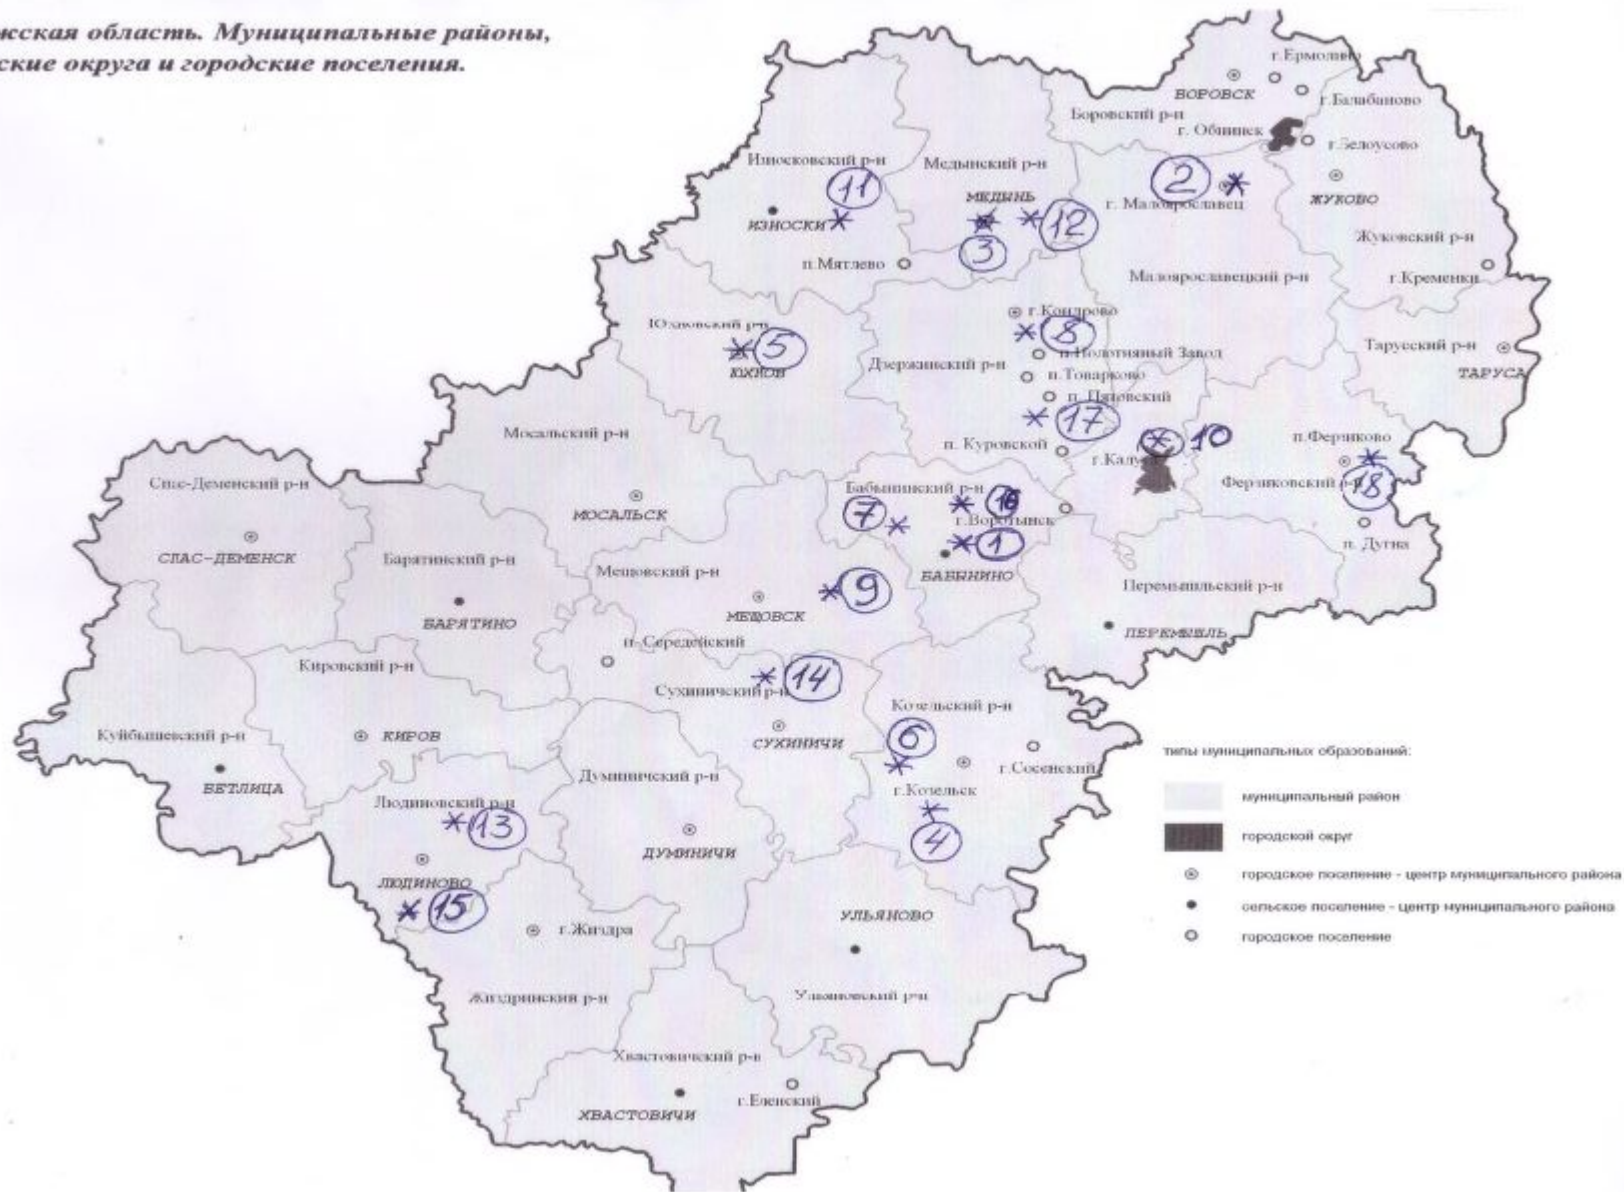

**Калужская область. Муниципальные районы,
городские округа и городские поселения.**

Перечень предприятий на карту калужского
региона
выставка ЗОЛОТАЯ ОСЕНЬ **2020**

1.	ООО "Предприятие Дик"
2.	ЗАО «Партнер-М»
3.	ООО "ЭкоНива- Продукты питания"
4.	Крестьянское-фермерское хозяйство "НИЛ"
5.	ИП Глава К(Ф)Х Высоцкая А.К.
6.	ООО «Агрофирма Оптина»
7.	ООО «Аврора»
8.	ООО «Мастер Гриб»
9.	ООО «АгроФирма Мещовская»
10.	ООО "Производственная компания "Яблочко"
11.	ООО "Селекционный центр Аквакультуры"
12.	ООО "Самсон Ферма"
13.	ООО «Зеленые линии – Калуга»
14.	ООО "Молоко Групп"
15.	ООО «Агро-Инвест»
16.	КФХ Тоноян А.Э.
17.	АО «ПРОДО Птицефабрика Калужская»
18.	ООО «Экоферма Джерси»