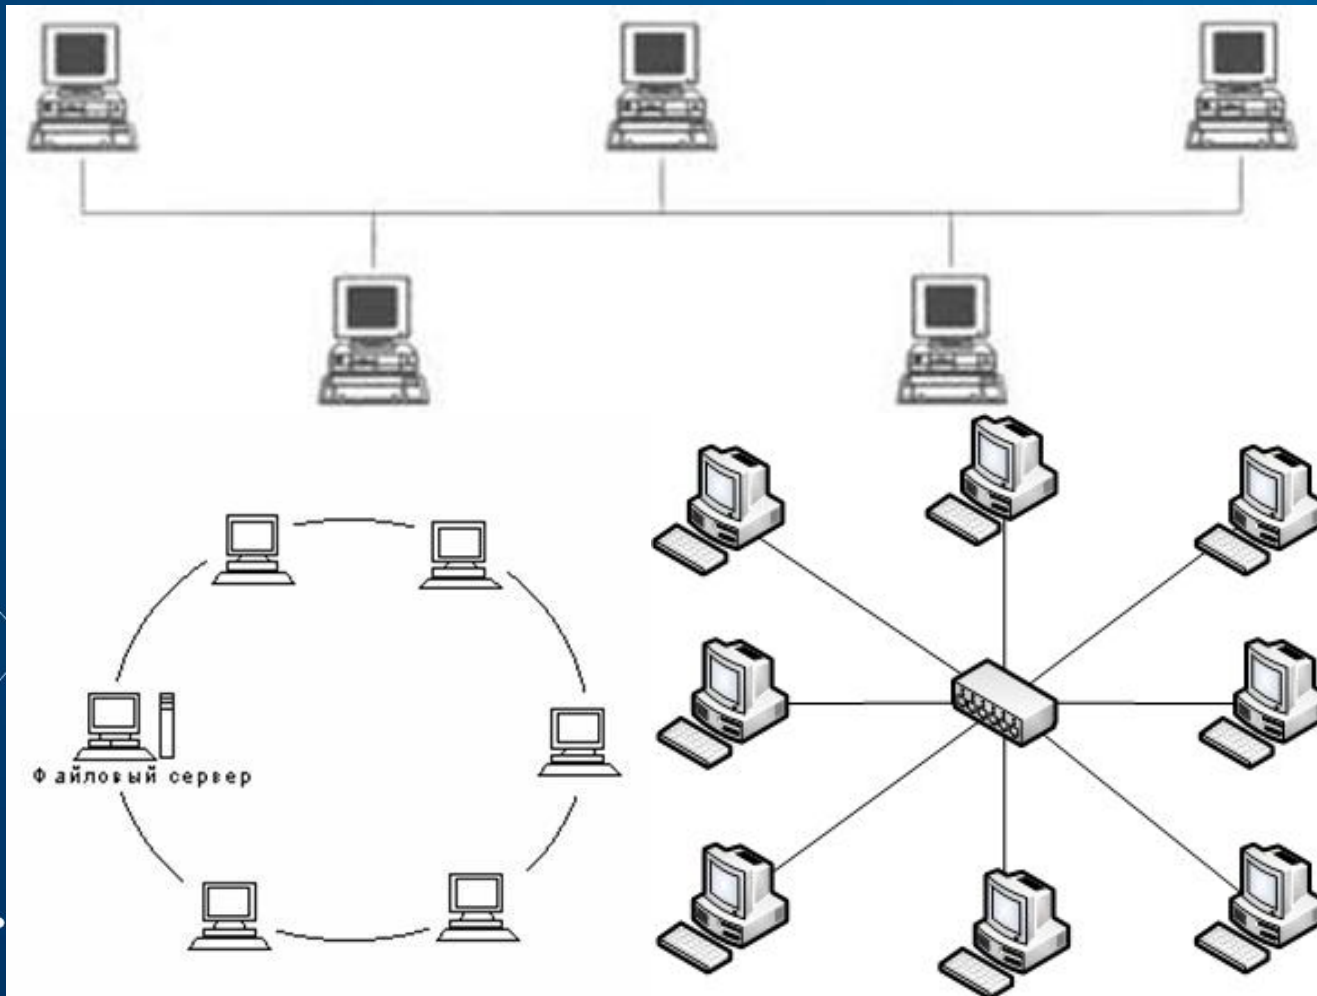

Виды локальных вычислительных сетей