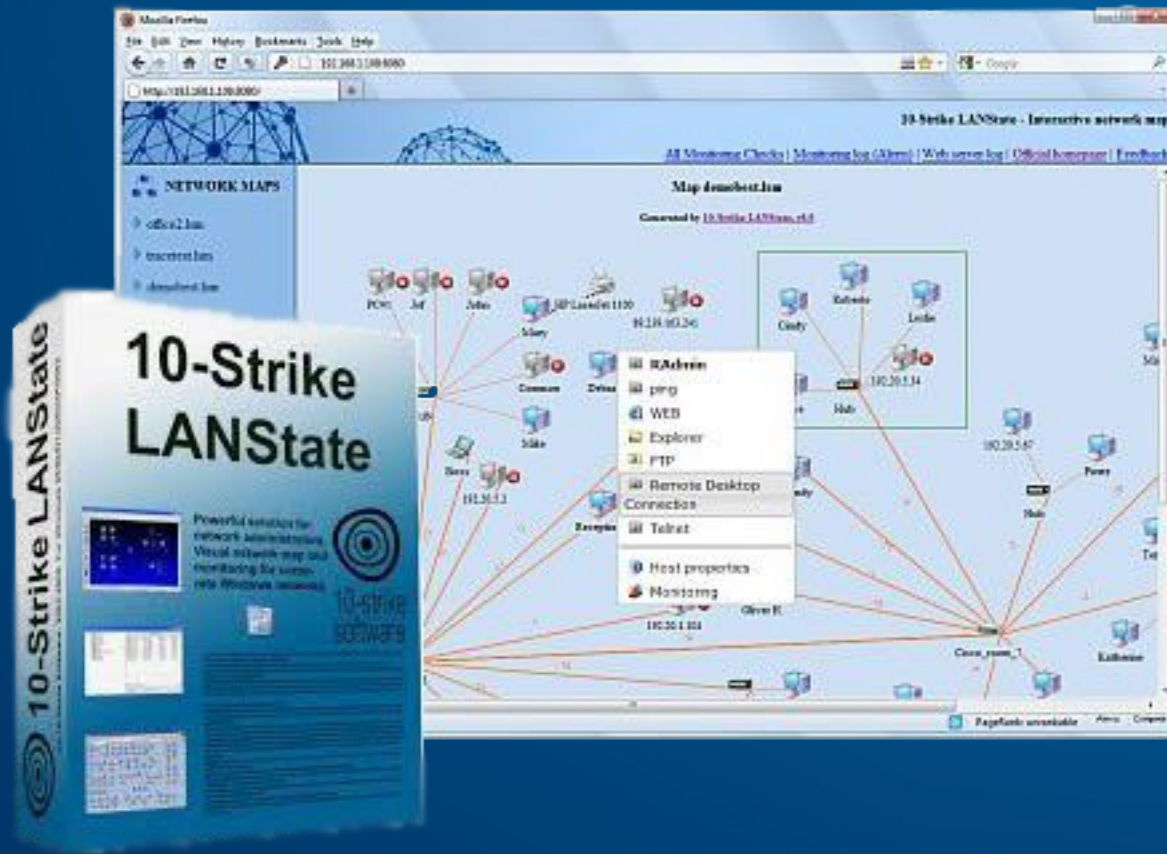

Модернизация и внедрение нового сетевого программного обеспечения и оборудования