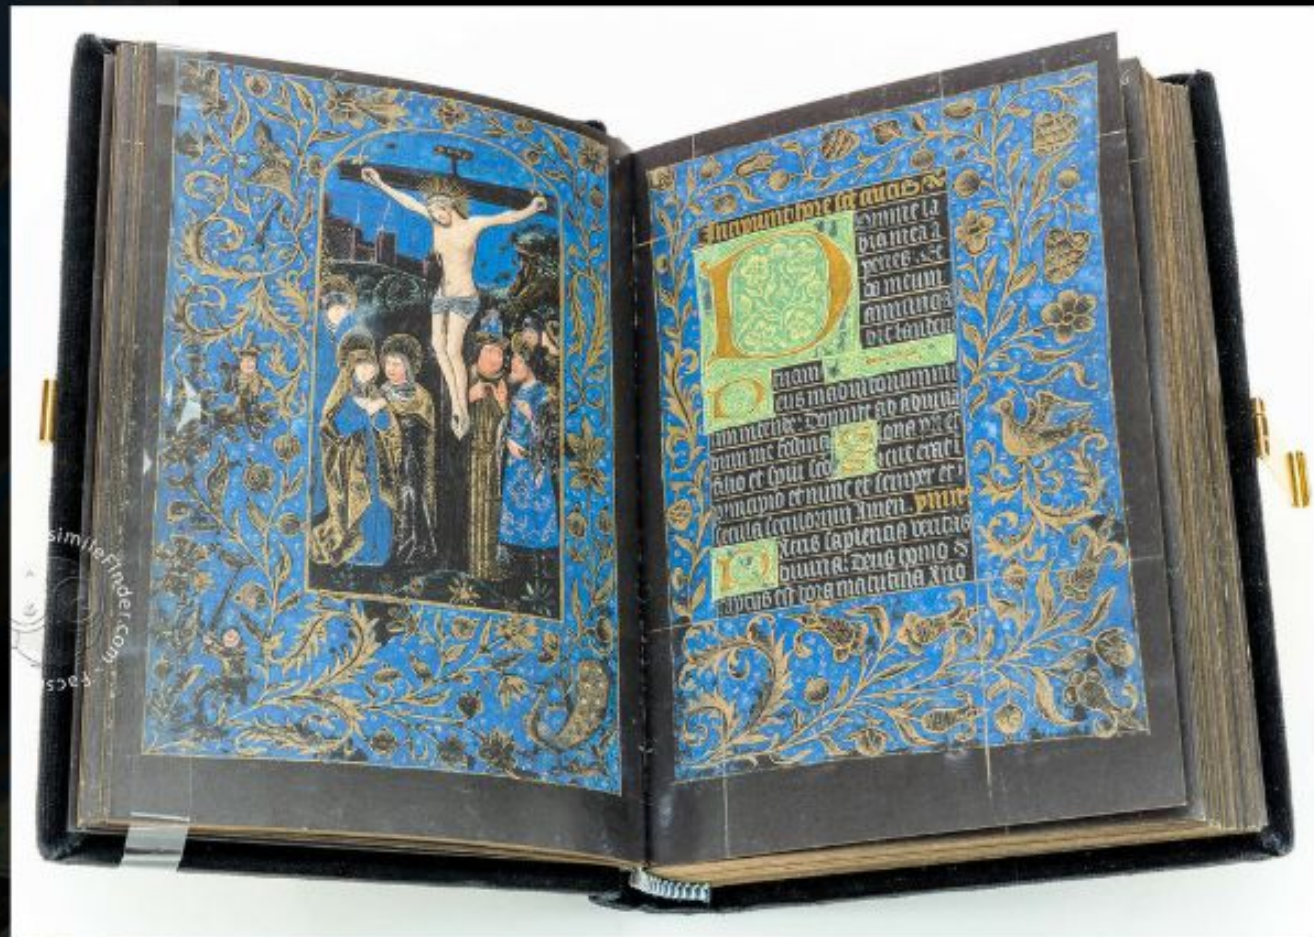

ЕРМИЛОВА АНАСТАСИЯ

Черные часословы

Гр. УГИ-283401

Сохранившиеся

ЧЕРНЫЕ ЧАСОСЛОВЫ

Чёрный часослов из Библиотеки Моргана

Чёрный часослов Карла Смелого (Галеаццо Сфорца)

Черный часослов в коллекции
латиноамериканского общества Америки

Часослов Марии Бургундской

- Секрет создания черного пергамента открыл мастер-миниатюрист из Брюгге.

Отождествляют его с Виллемом Врелантом,

- но многие исследователи это мнение оспаривают.

Пергамент не был окрашен по

- поверхности пигментом или краской, а был пропитан смесью сульфидов железа и меди.

Чёрный
часослов из
Библиотеки
Моргана

ОК. 1475 Г.

КАЛЕНДАРЬ:
ЯНВАРЬ

КАЛЕНДАРЬ:
ИЮНЬ

КАЛЕНДАРЬ:
ДЕКАБРЬ

Incipunt hore scti crucis

ПОКЛОНЕНИЕ
ВОЛХВОВ
ЧАСАМ
БОГОРОДИЦЫ:
СЕКСТ

Чёрный
часослов
Карла Смелого
(Галеаццо
Сфорца)

между 1466 и 1477 гг.

МИНИАТЮРЫ

Черный часослов
в коллекции
латино-
американского
общества Америки

ок. 1458 г.

Часослов
Марии
Бургундской