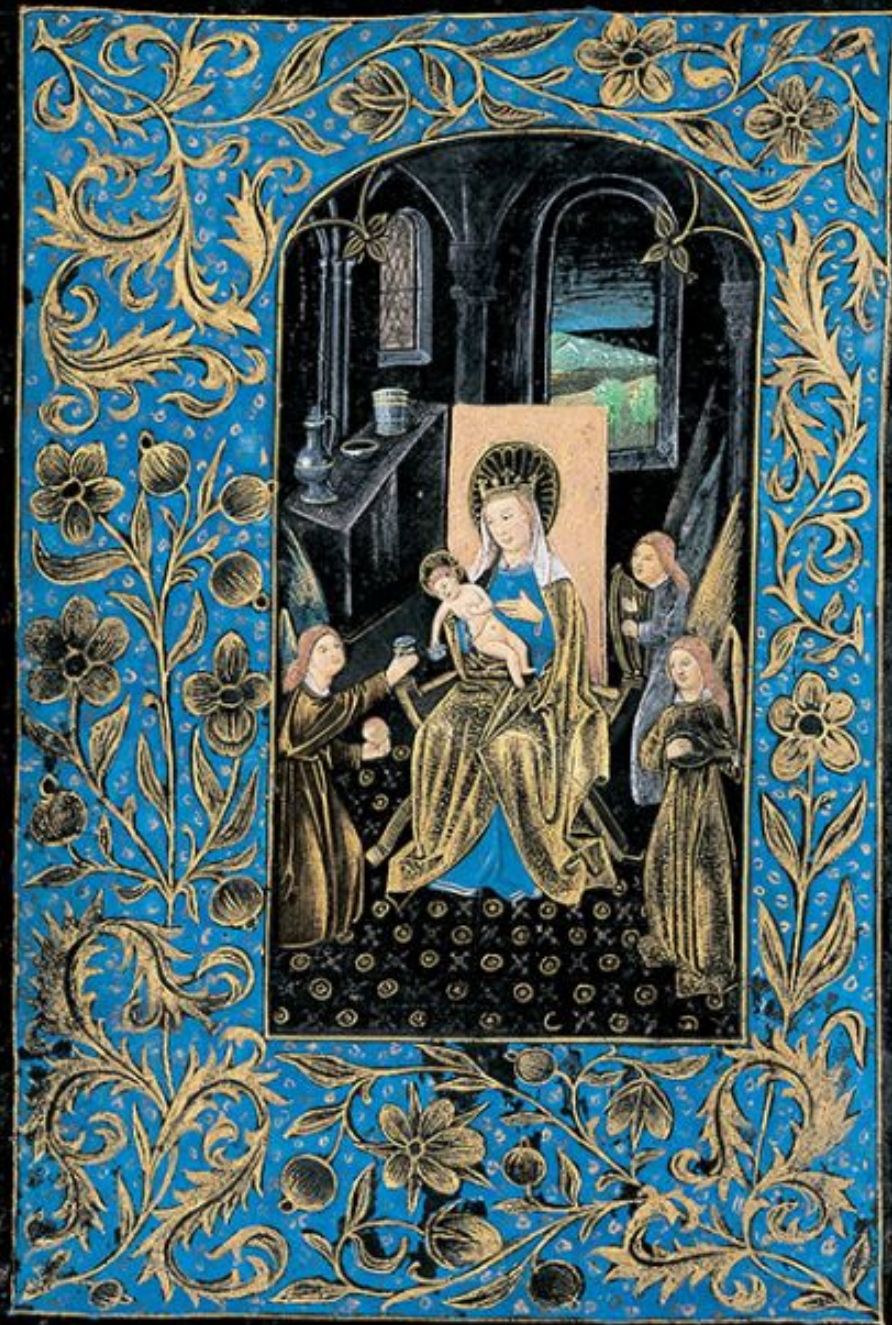

БОГОМАТЕРЬ С
МЛАДЕНЦЕМ
МЕССА
БОГОРОДИЦЫ