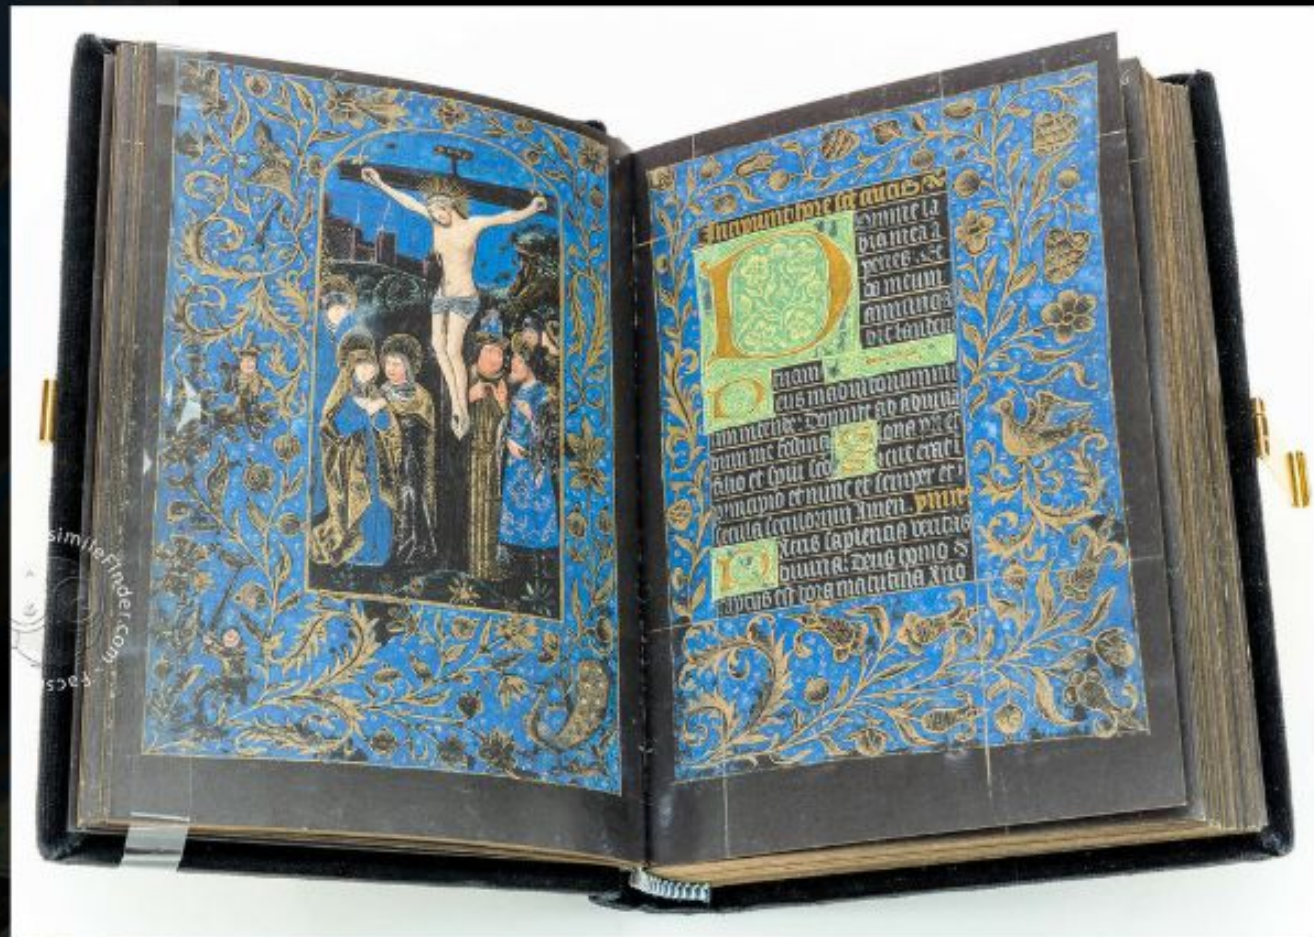

Чёрный
часослов из
Библиотеки
Моргана

ОК. 1475 Г.