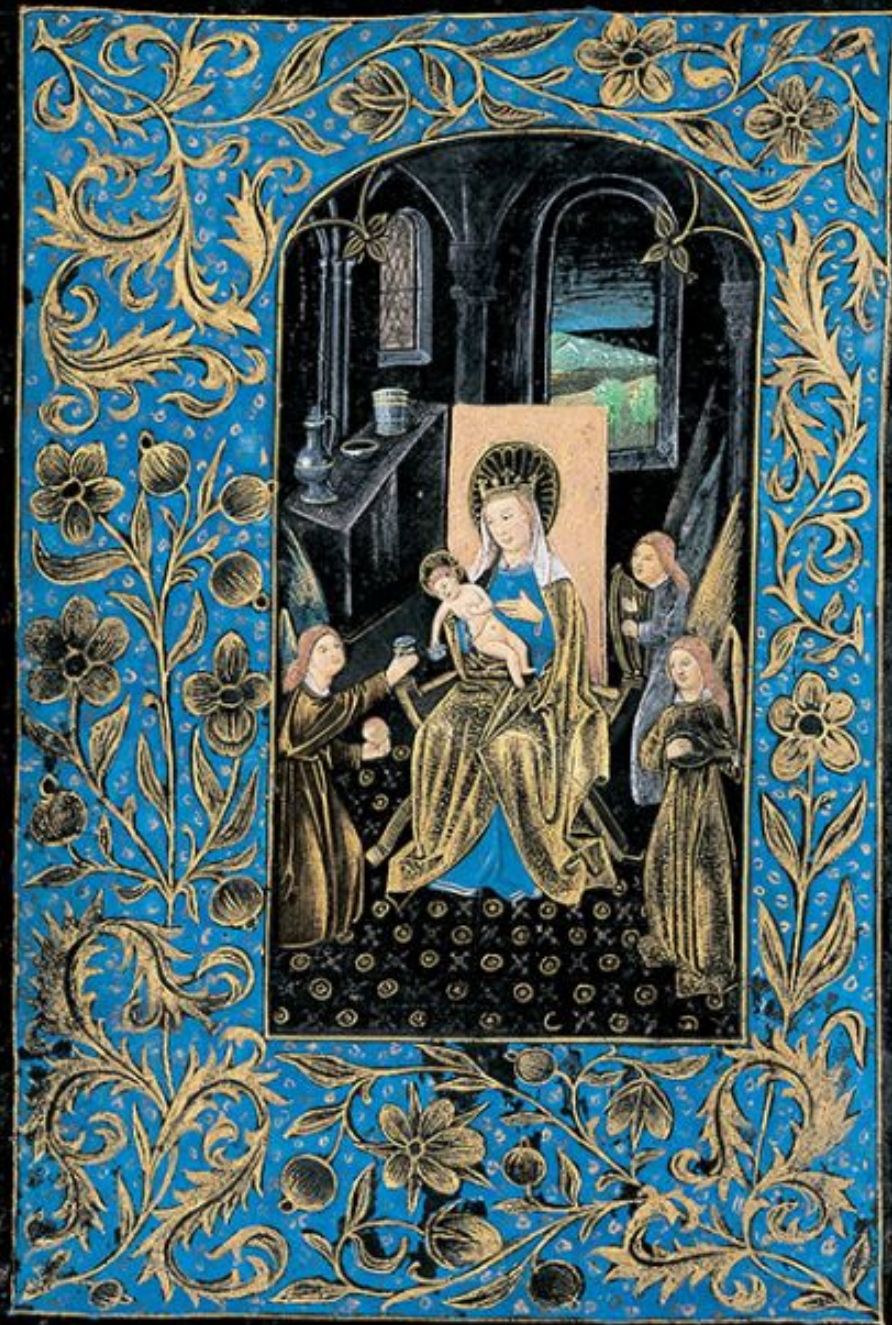

Iustus sapientia veritas diuina: Deus homo et captus est hora matutina anno

РАСПЯТИЕ
ЧАСОВ
КРЕСТА:
УТРЕНЯ

БОГОМАТЕРЬ С
МЛАДЕНЦЕМ
МЕССА
БОГОРОДИЦЫ

Incipiunt hore beate marie
virginis secundum consuetudi-
ne romane eccle ad matutinas