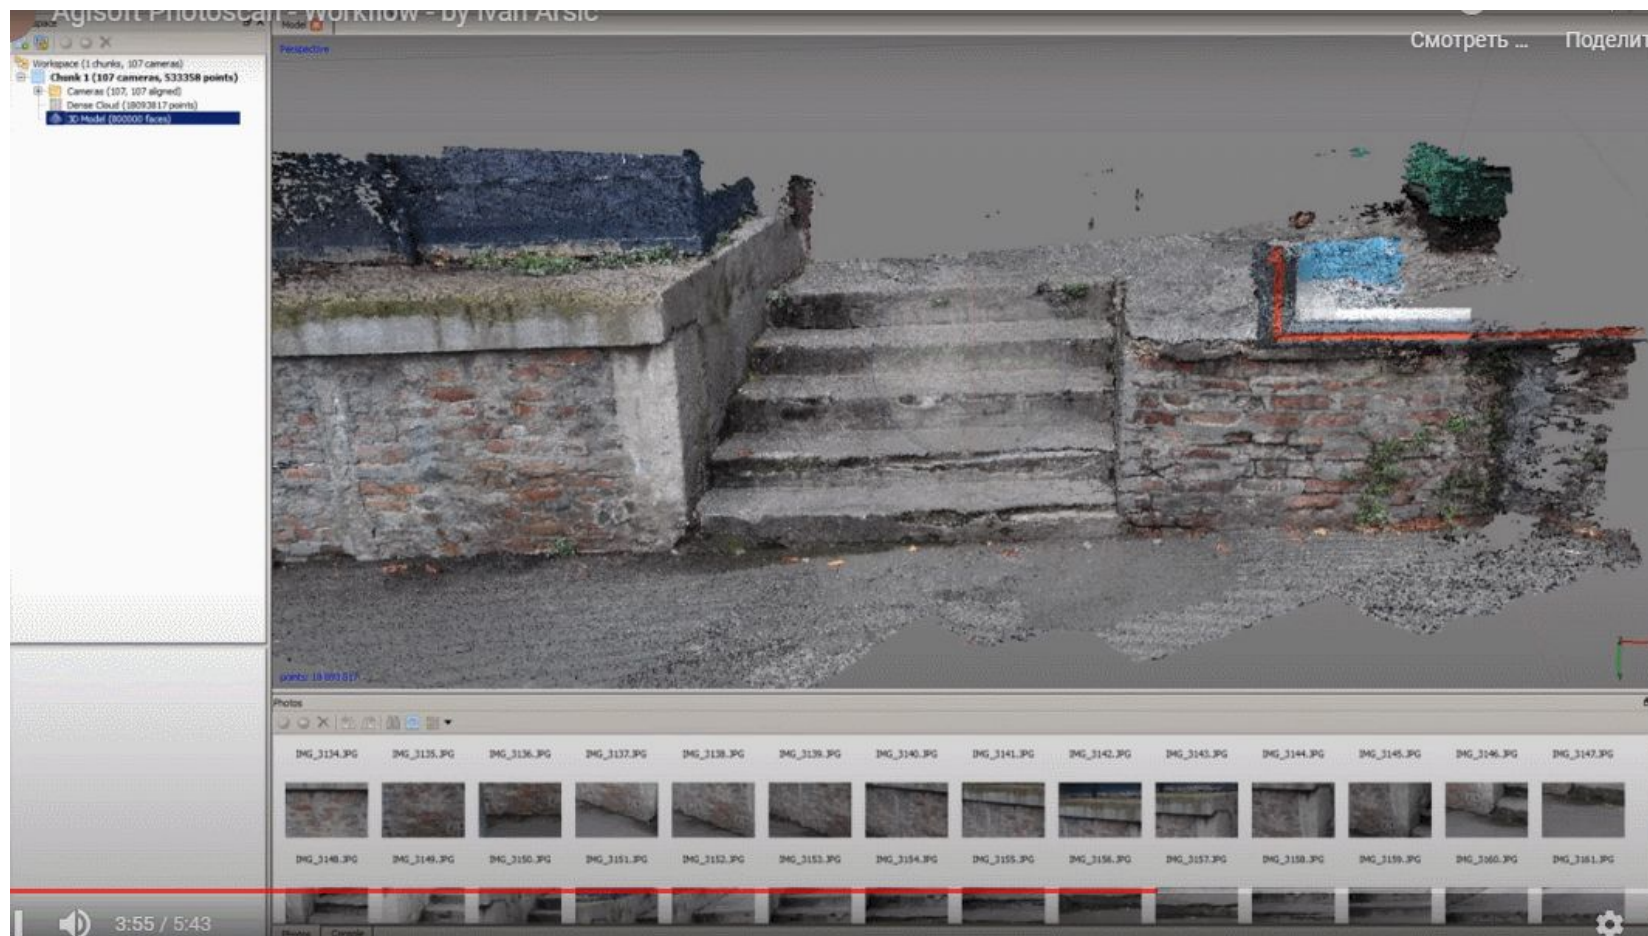

Красноярск

3D SKY

Квадрокоптера MJXX101A с HD FPV камерой X101A-4018

Окно работы с AGISOFT PHOTOSCAN

3D SKY

AGISOFT PHOTOSCAN

СПАСИБО ЗА ВНИМАНИЕ