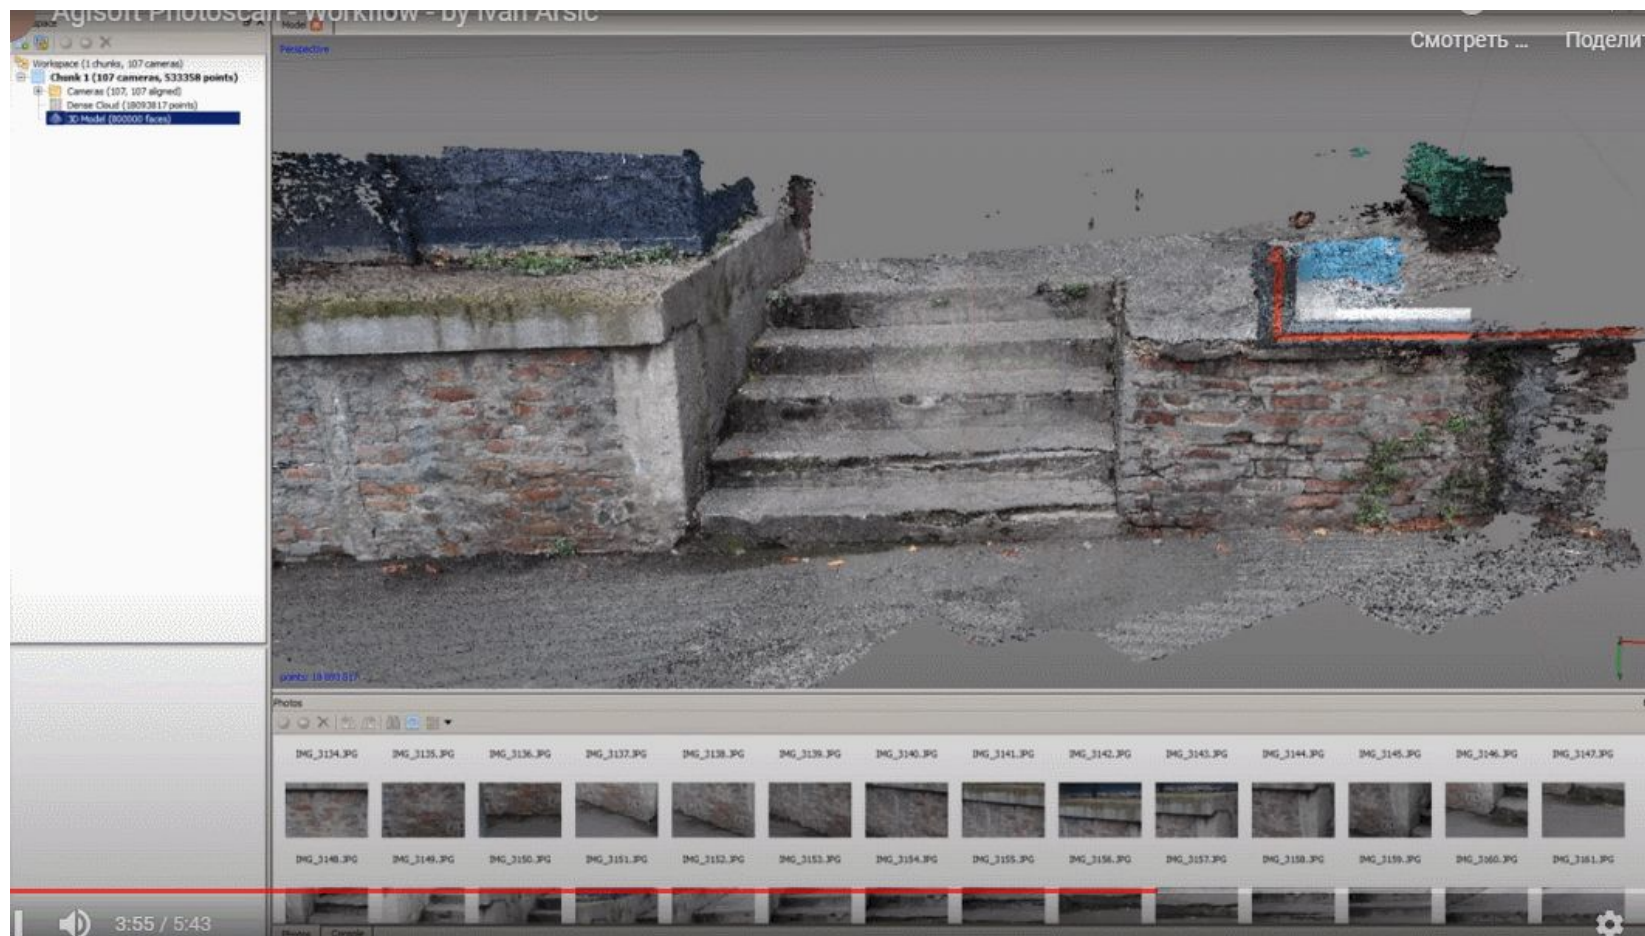

Красноярск

3D SKY

Квадрокоптера MJXX101A с HD FPV камерой X101A-4018

Окно работы с AGISOFT PHOTOSCAN

3D SKY

AGISOFT PHOTOSCAN

СПАСИБО ЗА ВНИМАНИЕ