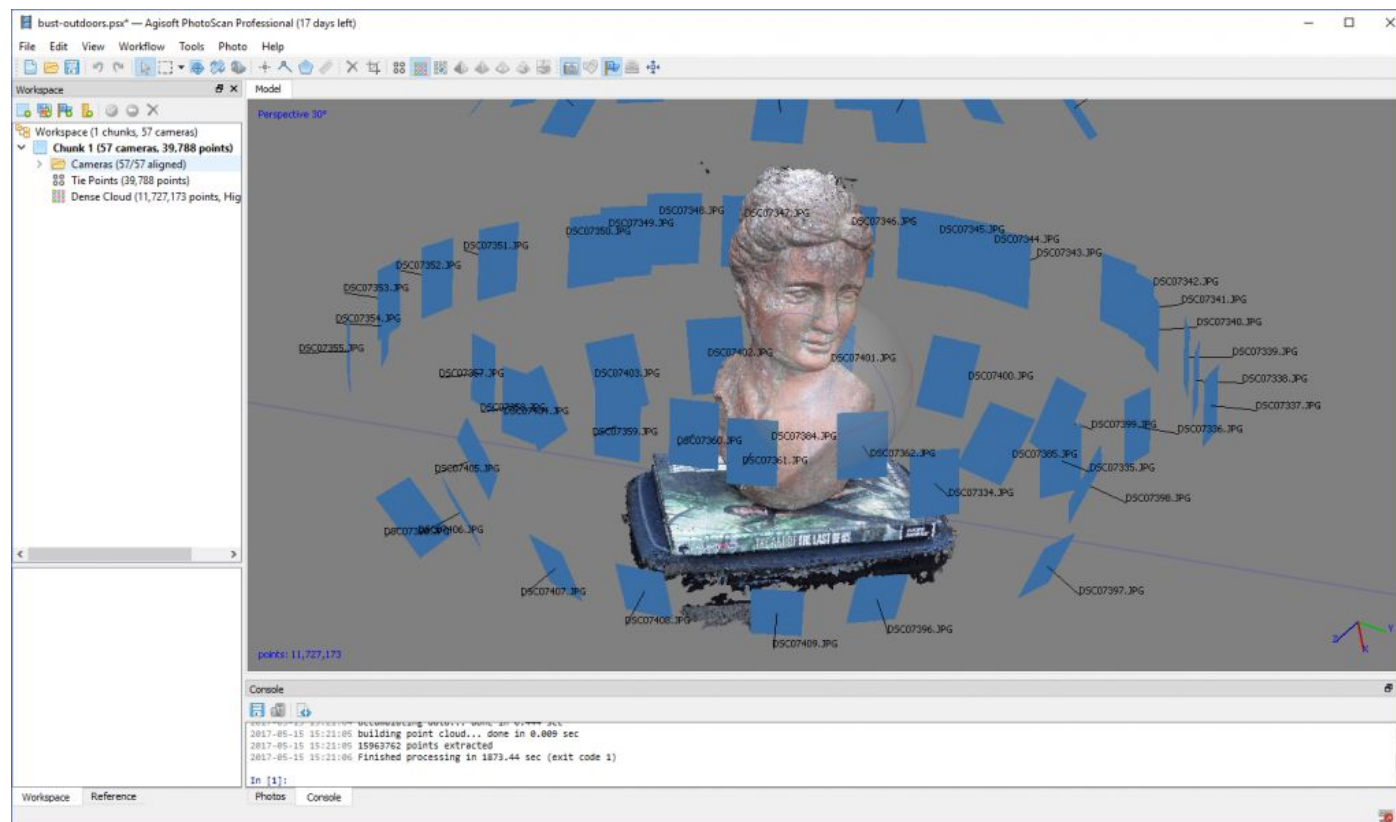

Роботизированное создание 3D моделей в реальном времени «3D SKY»

Красноярский институт
железнодорожного транспорта –
филиал ИрГУПС

Подготовил:

Руденко Кристина Владимировна

Студент, кафедра системы обеспечения

движения поездов,

КрИЖТ филиал ИрГУПС

Красноярск

Научный руководитель:

Христинич Алексей Романович

Доцент, кафедра системы обеспечения

движения поездов,

КрИЖТ филиал ИрГУПС

Красноярск

3D SKY

Квадрокоптера MJXX101A с HD FPV камерой X101A-4018

Окно работы с AGISOFT PHOTOSCAN

3D SKY

AGISOFT PHOTOSCAN

СПАСИБО ЗА ВНИМАНИЕ