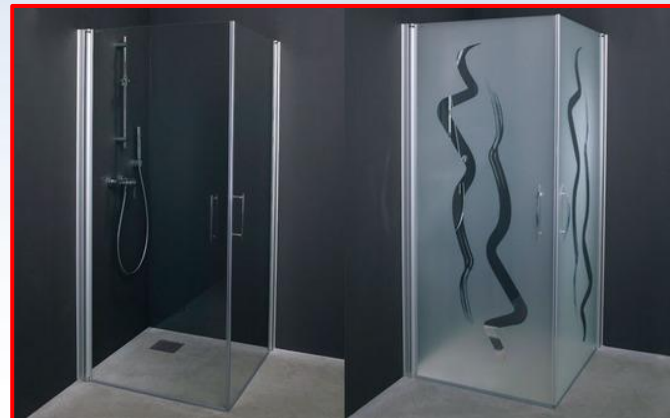

Вироби зі

скла

На сьогоднішній день скло - це аж ніяк не тендітний і «слабкий» матеріал, що «боїться» будь-якого впливу. Вироби зі скла активно застосовуються в дизайні інтер'єру квартир, приватних будинків, громадських будівель і приміщень. Сучасні меблі, виконані зі скла, презентабельні і чудові, безпечні в повсякденному використанні і прості у догляді, а в поєднанні з різноманітними текстурними і дизайнерськими рішеннями стають оптимальним декоративним рішенням при оформленні будь-якого інтер'єру.

Ваші можливості обмежуються лише польотом фантазії.

студія **3D** дизайну

м. Тернопіль
вул. М. Вербицького,

4

mastercom.ua@mail.ru

[wwwmas-form.com.ua](http://www.mas-form.com.ua)