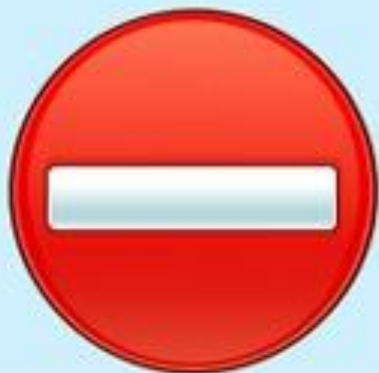

Запрещающие знаки

«Въезд запрещен»