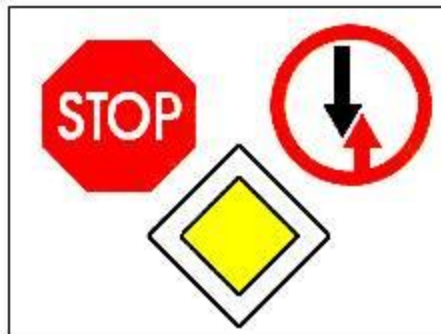

Знаки приоритета