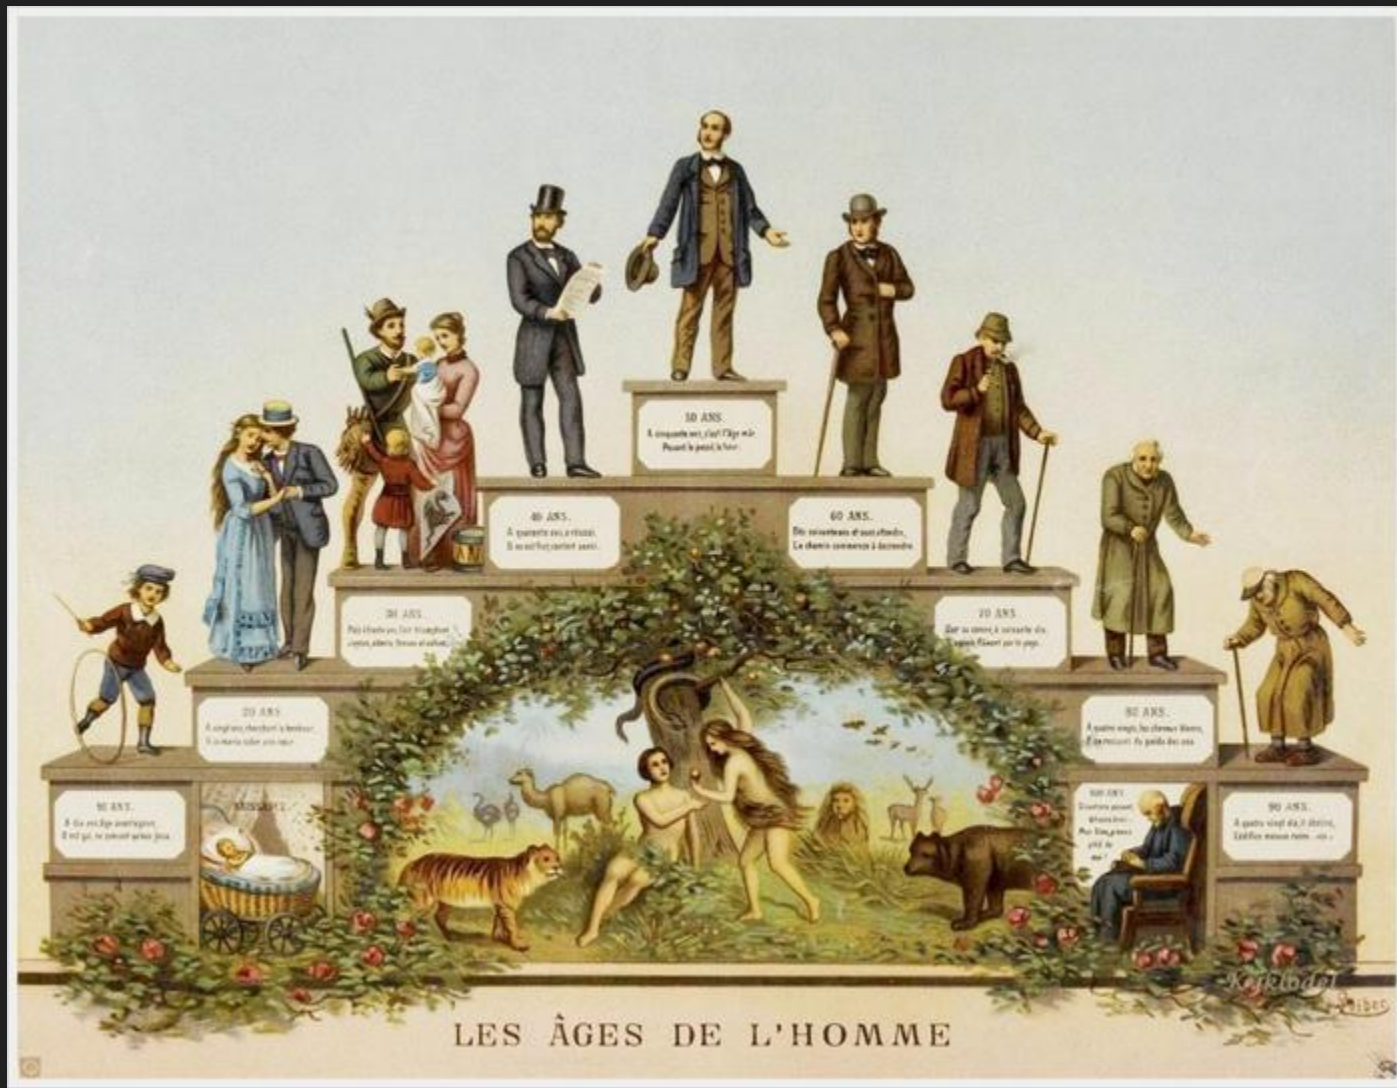

# «Прототип и образ: Бунин и Арсеньев. Лика и Варвара Паньшина. Батурино и Озерки»

Прототип или первообраз: Прототип персонажа — конкретная историческая или современная личность, послужившая основой для образа в литературе, искусстве, кинематографе.

# Бунин и Арсеньев

LES ÂGES DE L'HOMME

# Лица и Варвара Паньшина

# Батурино и Озерки

**Спасибо за внимание!**