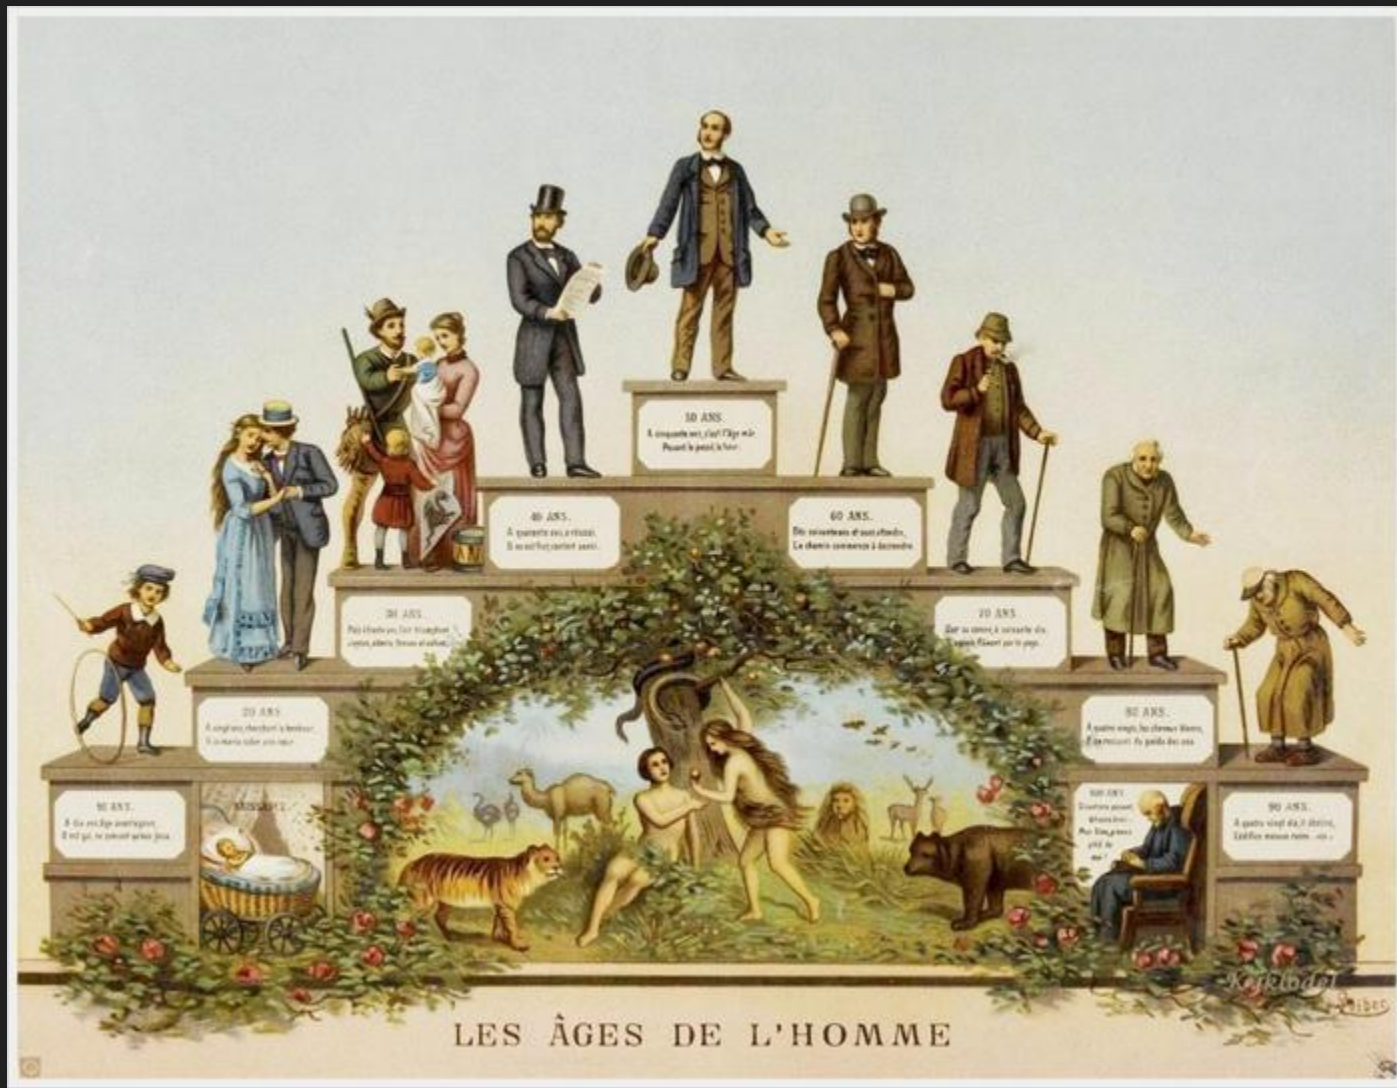

«Прототип и образ: Бунин и Арсеньев. Лика и Варвара Паньшина. Батурино и Озерки»

Прототип или первообраз: Прототип персонажа — конкретная историческая или современная личность, послужившая основой для образа в литературе, искусстве, кинематографе.

Бунин и Арсеньев

LES ÂGES DE L'HOMME

Лица и Варвара Паньшина

Батурино и Озерки

Спасибо за внимание!