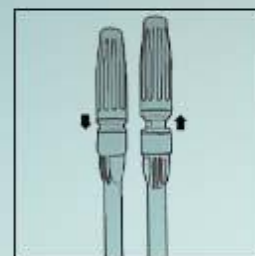

Надійний механізм

Металева помпа

Вбудована мильна бутилка

Міцні колеса для зручного транспортування

Тримач для пістолету та кабелю

Регульована насадка

GRÜNHHELM

кабель
5 м