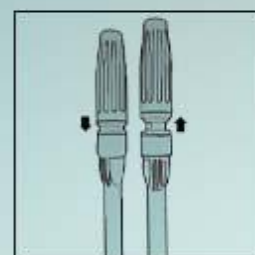

Надійний механізм

Металева помпа

Вбудована мильна бутилка

Міцні колеса для зручного транспортування

Тримач для пістолету та кабелю

Регульована насадка

GRÜNHHELM

кабель
5 м

шланг
5 м

GR-1800YW

комплектация:

Функція самовсмоктування дає можливість використання резервуарів для подачі води

Захищає насос та двигун у випадку виникнення перебоїв у подачі води

GRÜNHHELM

2200 Вт

160 бар