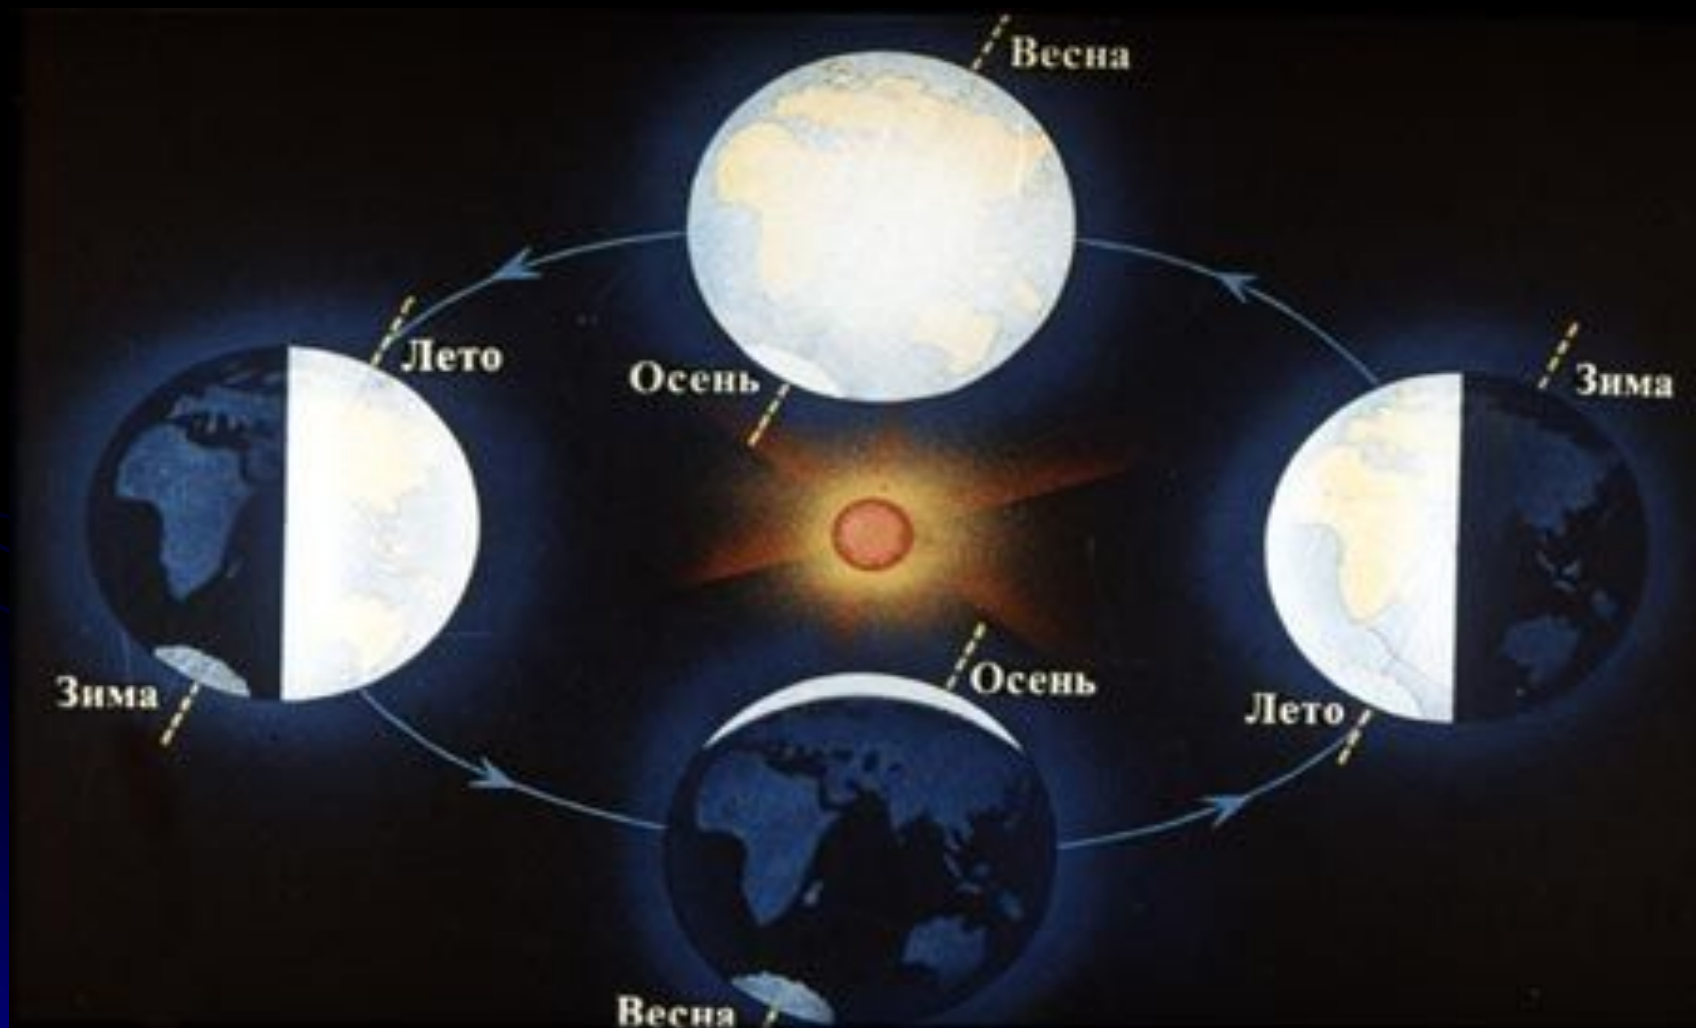

# Причины смены времен года

- Земная ось имеет наклон

Ось вращения Земли направлена на Полярную звезду.

# Значит Земля освещается лучами Солнца

# Земля движется вокруг Солнца

# Происходит смена времен года