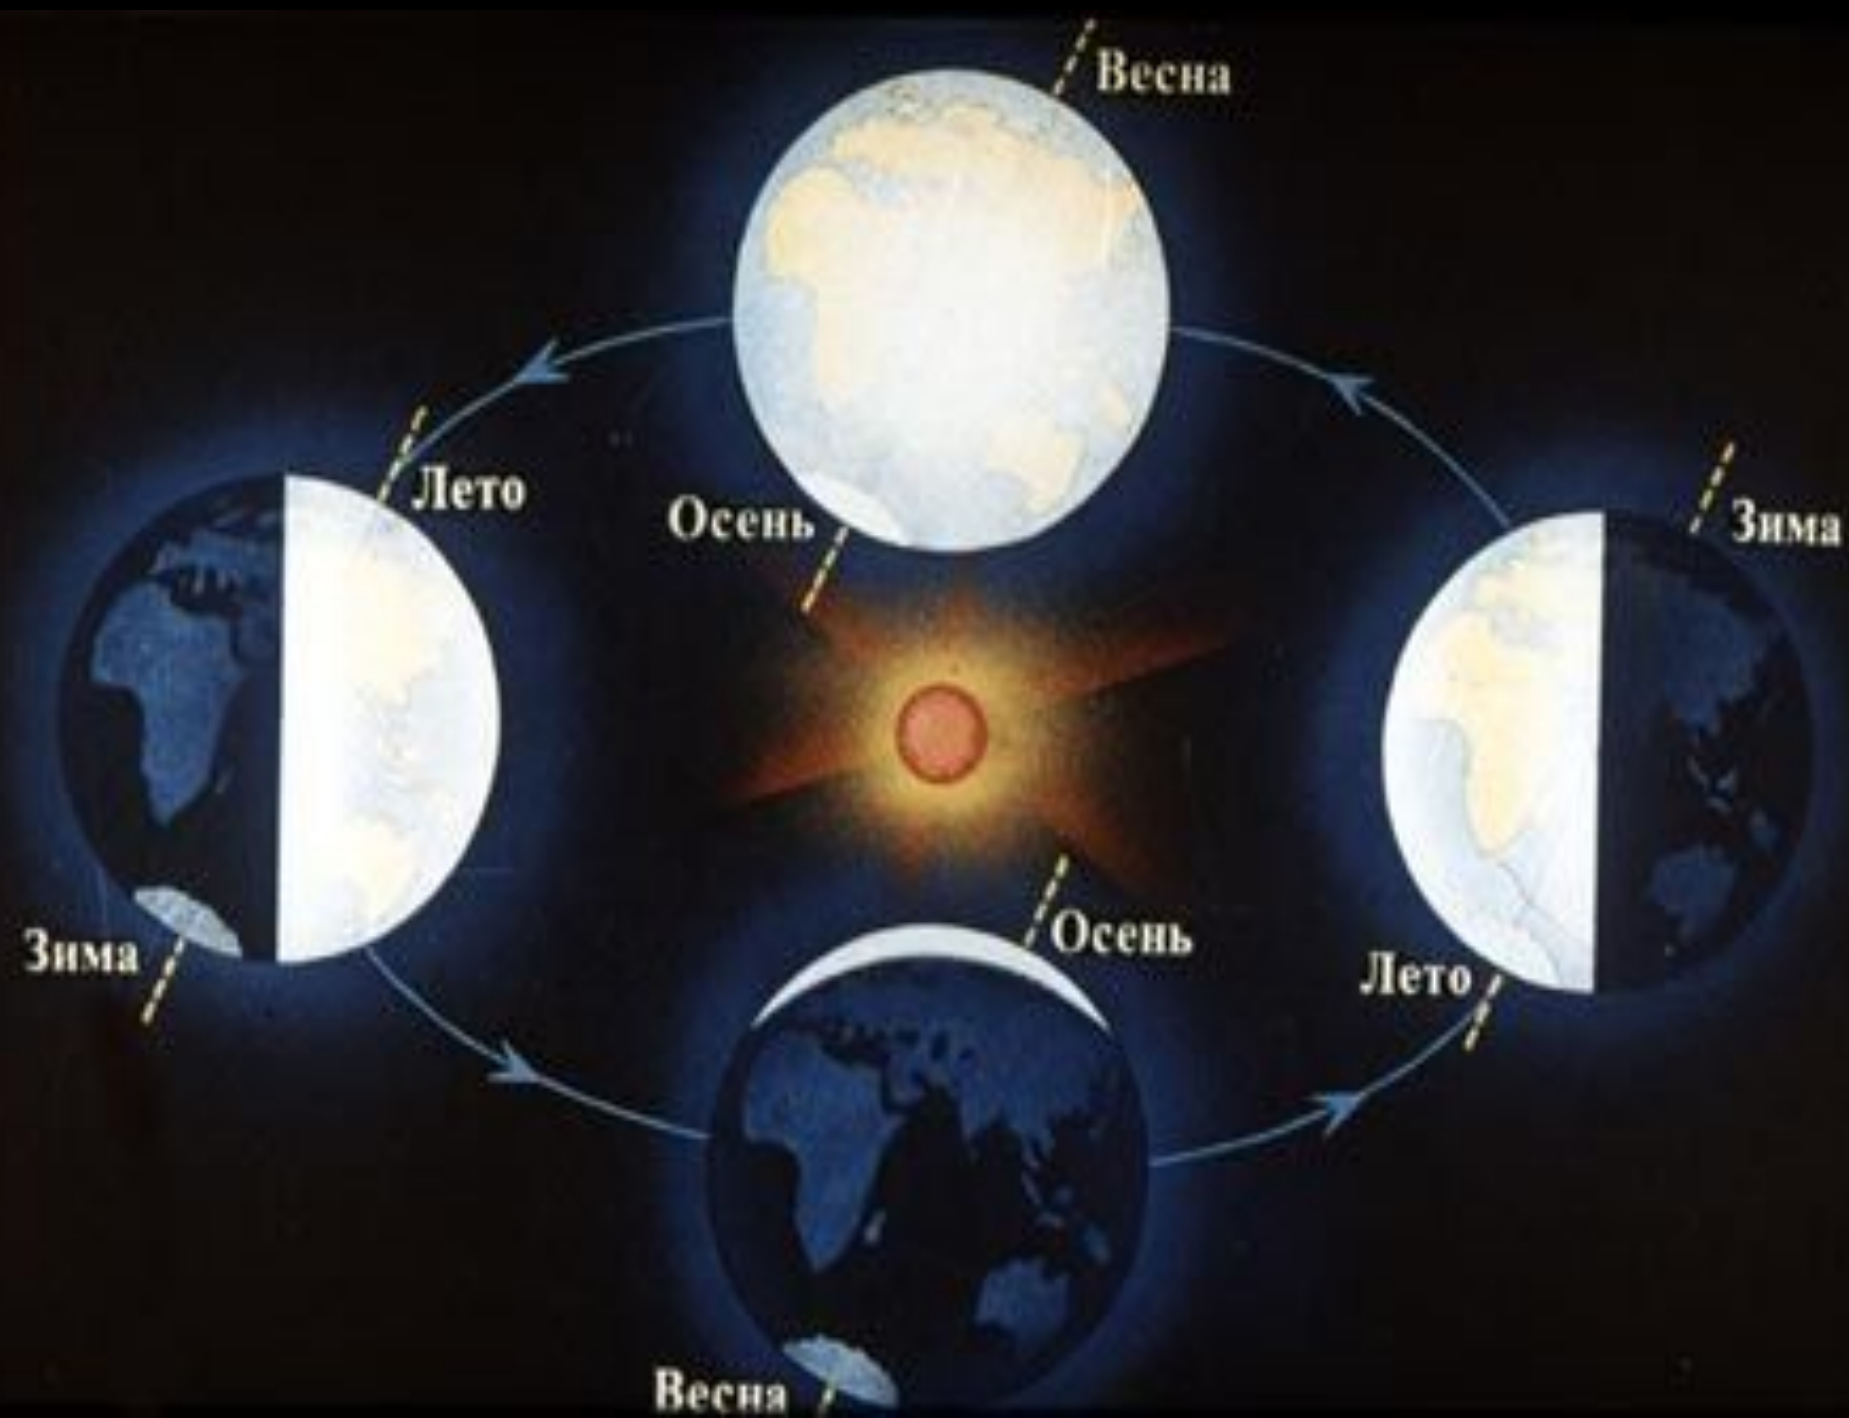

# Смена времен года

# Причины смены времен года

- Земная ось имеет наклон

Ось вращения Земли направлена  
на Полярную звезду.

# Значит Земля освещается лучами Солнца

# Происходит смена времен года