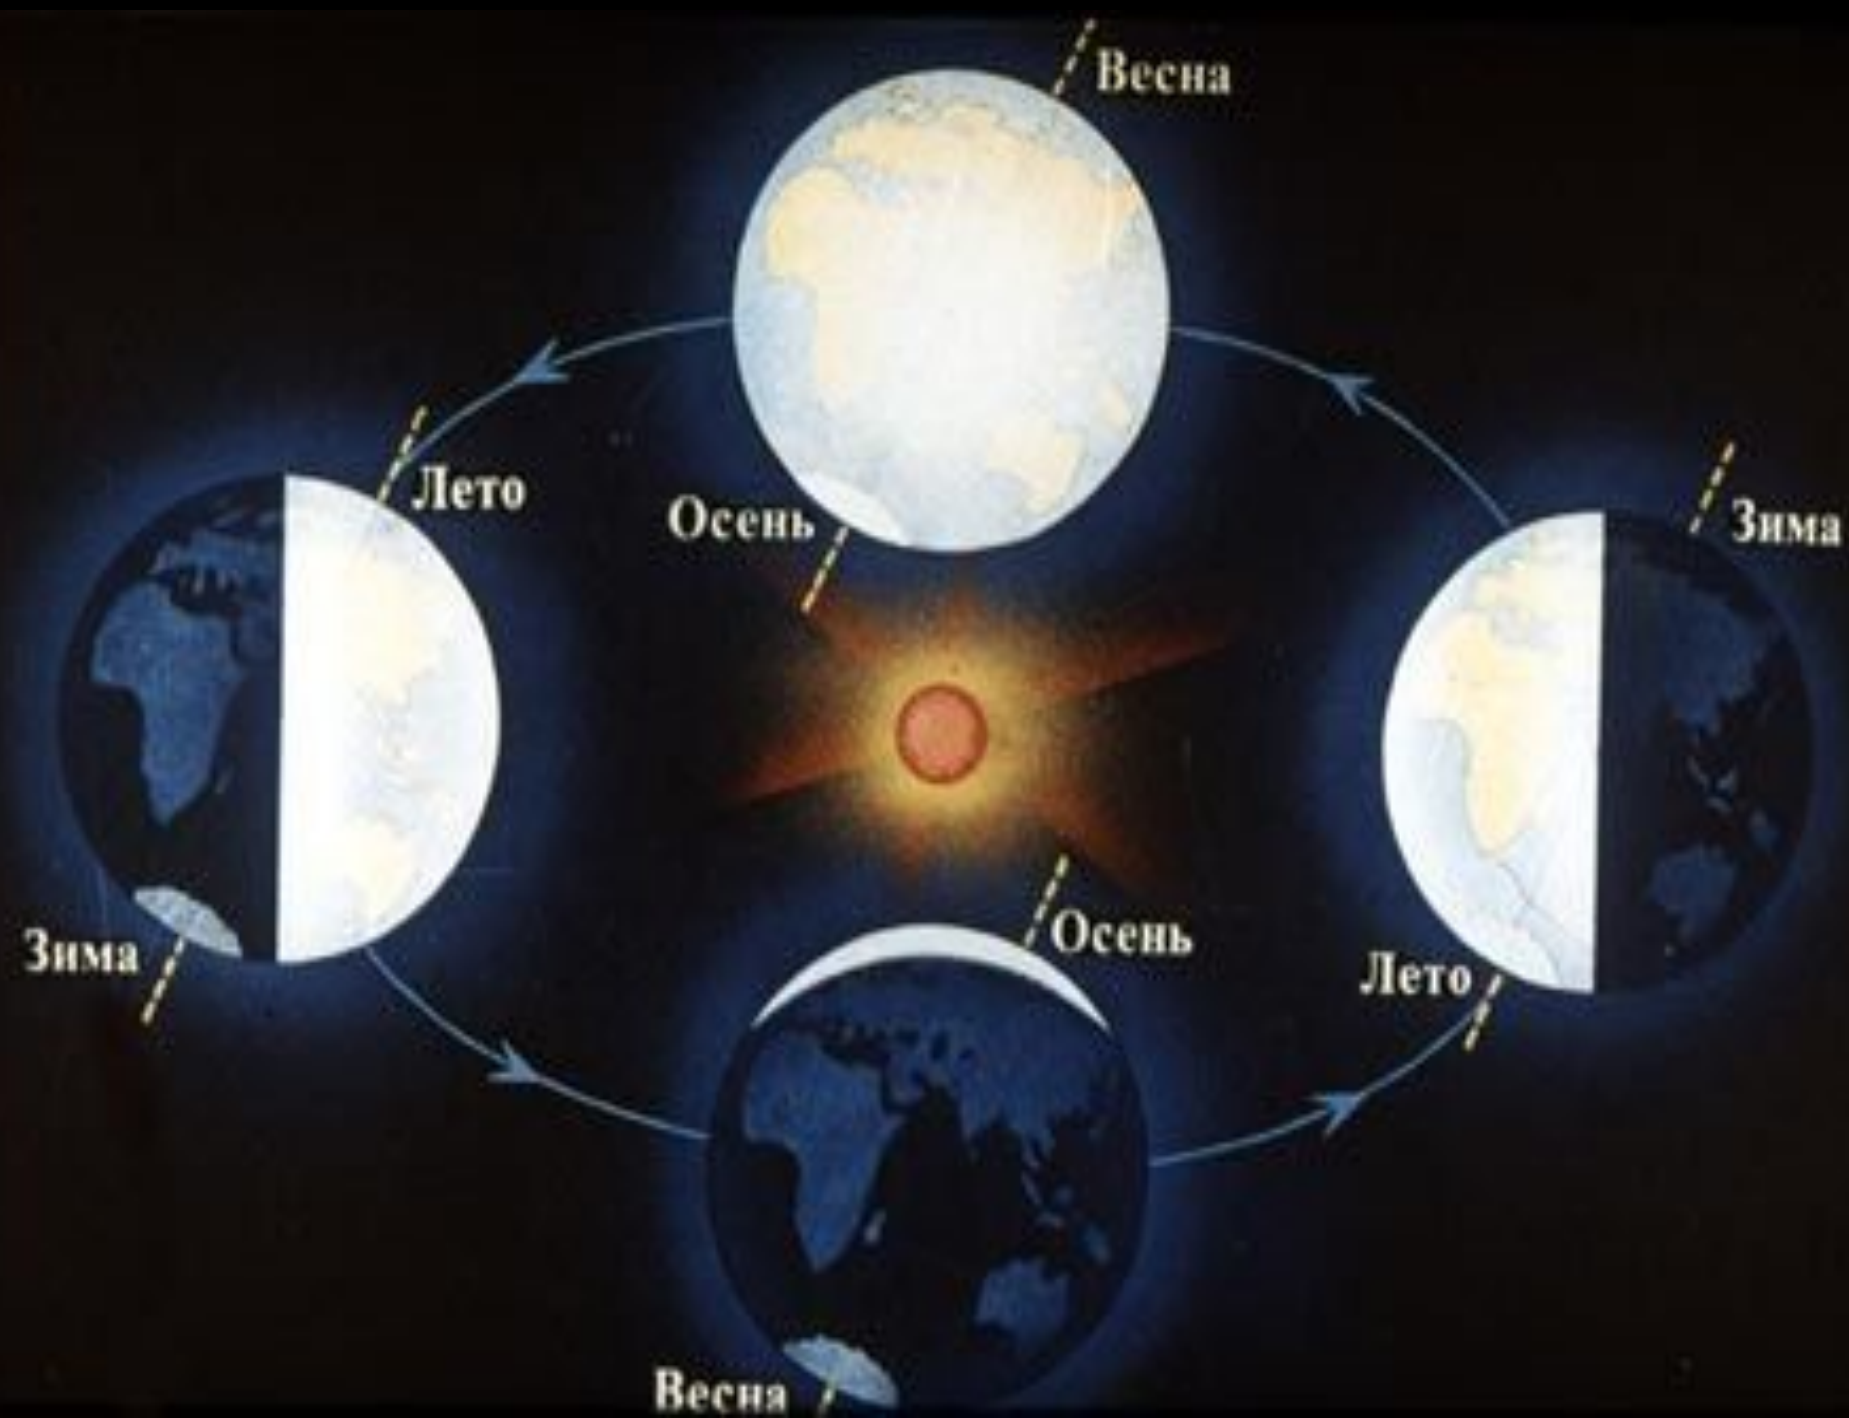

# Смена времен года

# Причины смены времен года

- Земная ось имеет наклон

Ось вращения Земли направлена на Полярную звезду.

# Значит Земля освещается лучами Солнца

# Земля движется вокруг Солнца