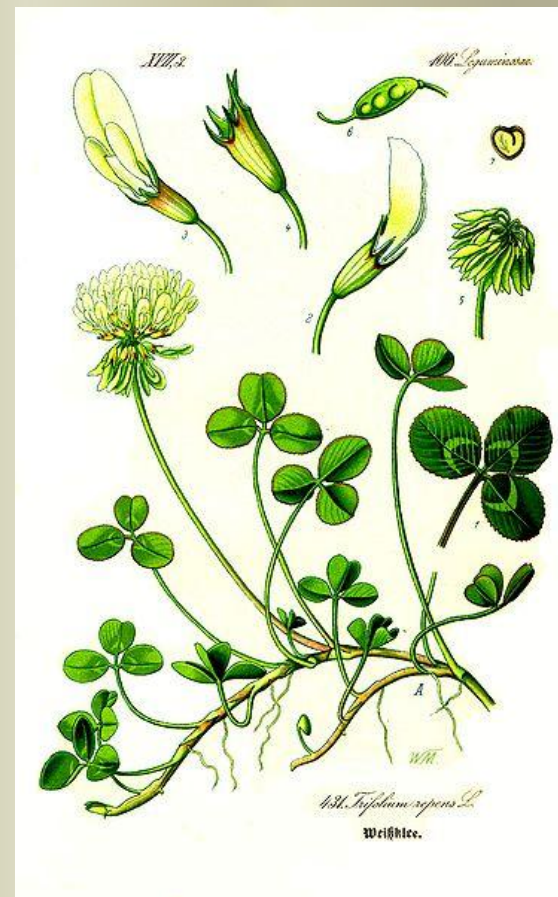

КЛЕВЕР ПОЛЗУЧИЙ