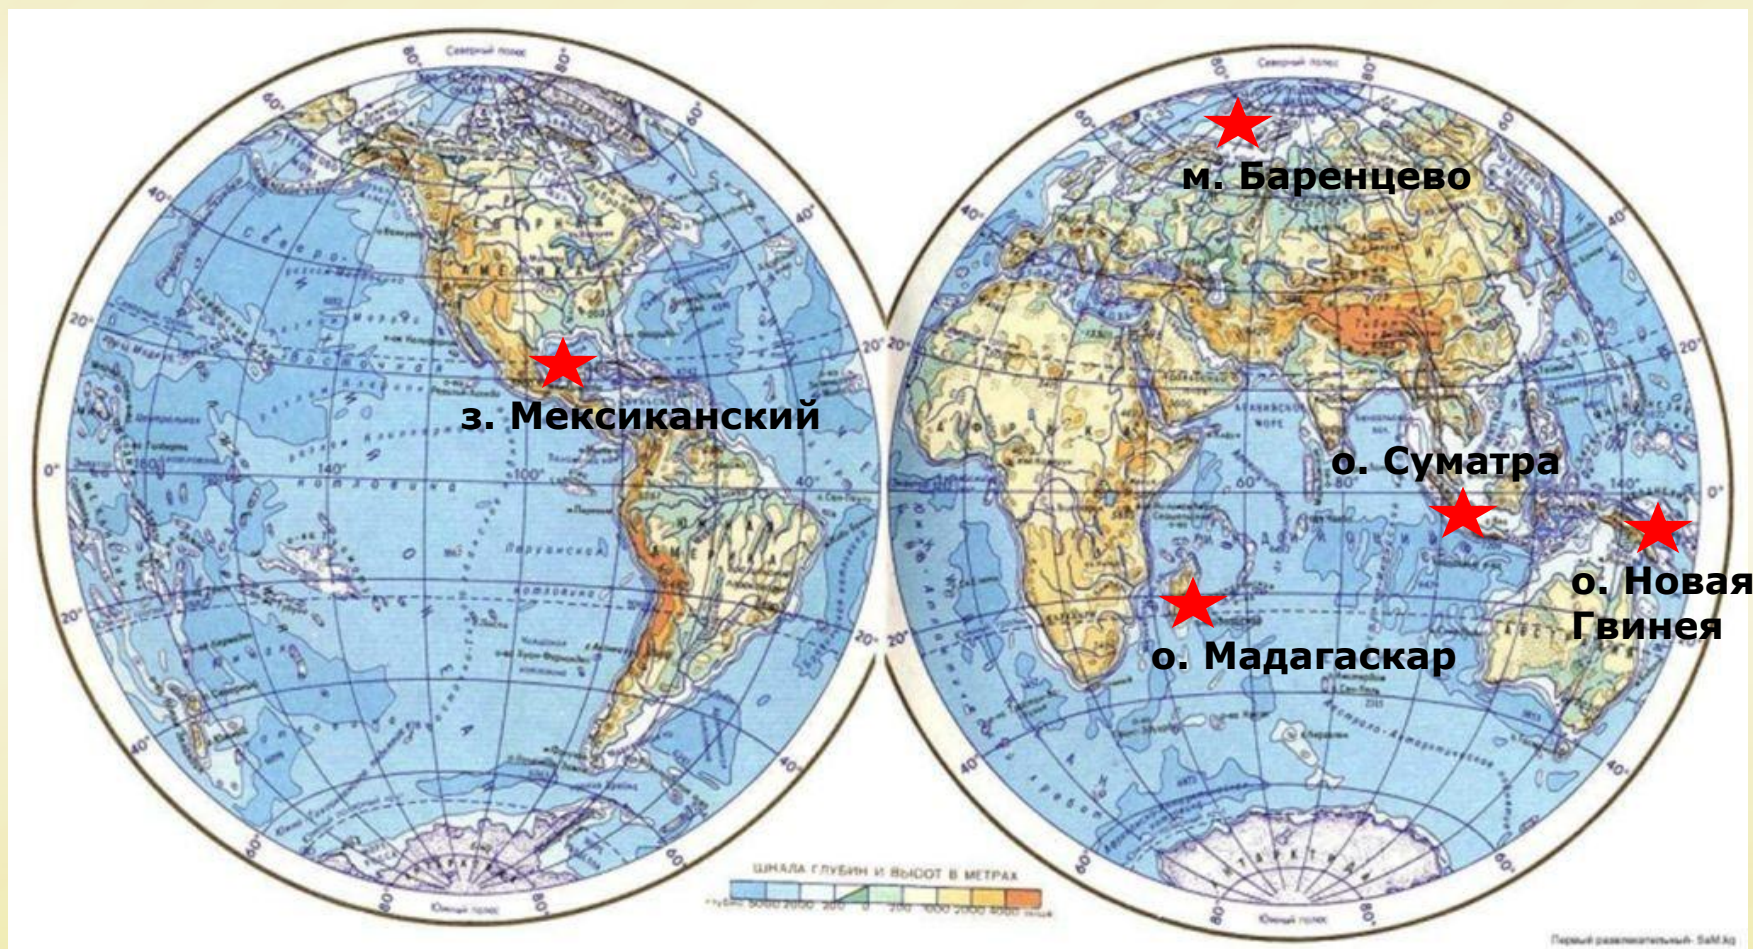

Практическая работа

**Определение элементов градусной
сетки на глобусе и карте;
географических координат по карте
полушарий и физической карте
России; направлений и расстояний.**

Задание №1

Определение направлений от г. Москвы

Задание №6

Определите протяженность Индийского океана по меридиану 60°

В градусах

72°

В километрах

8013,6

Проверить ответ

Москва на карте

Рим на карте

Дели на карте

Каир на карте

Канберра на карте

Мехико на карте

Географические объекты на карте

Интернет-ресурсы

- http://sam.kg/uploads/posts/2009-06/1244158215_map00.jpg - карта полушарий