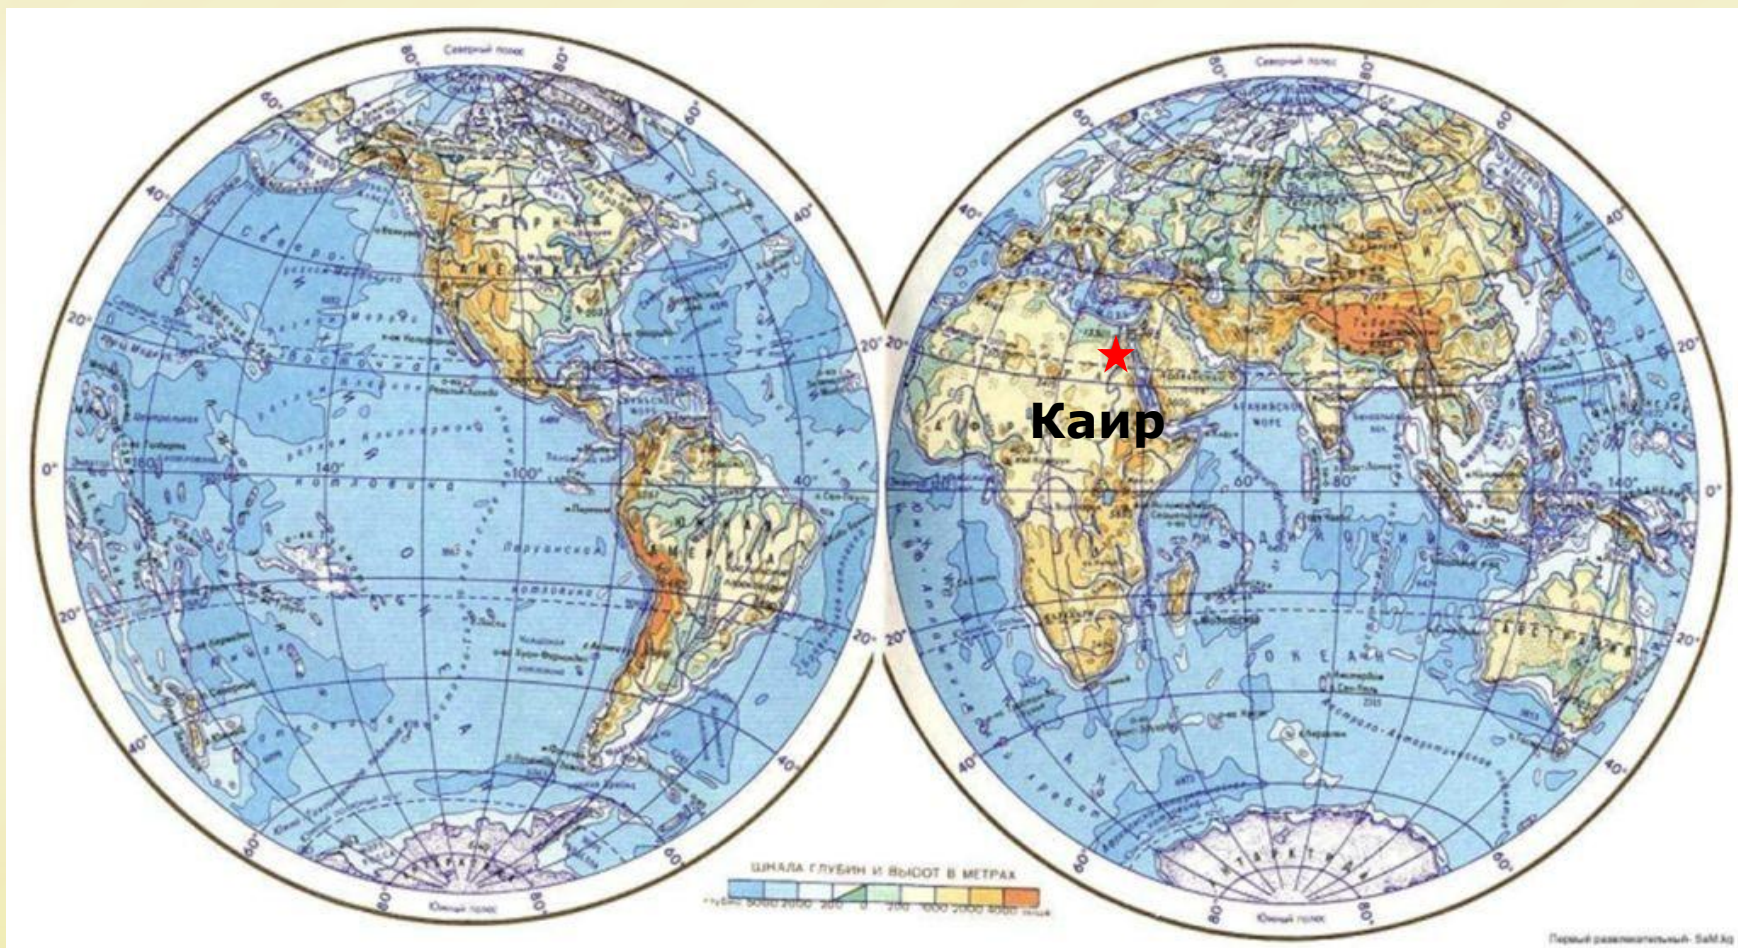

Каир на карте