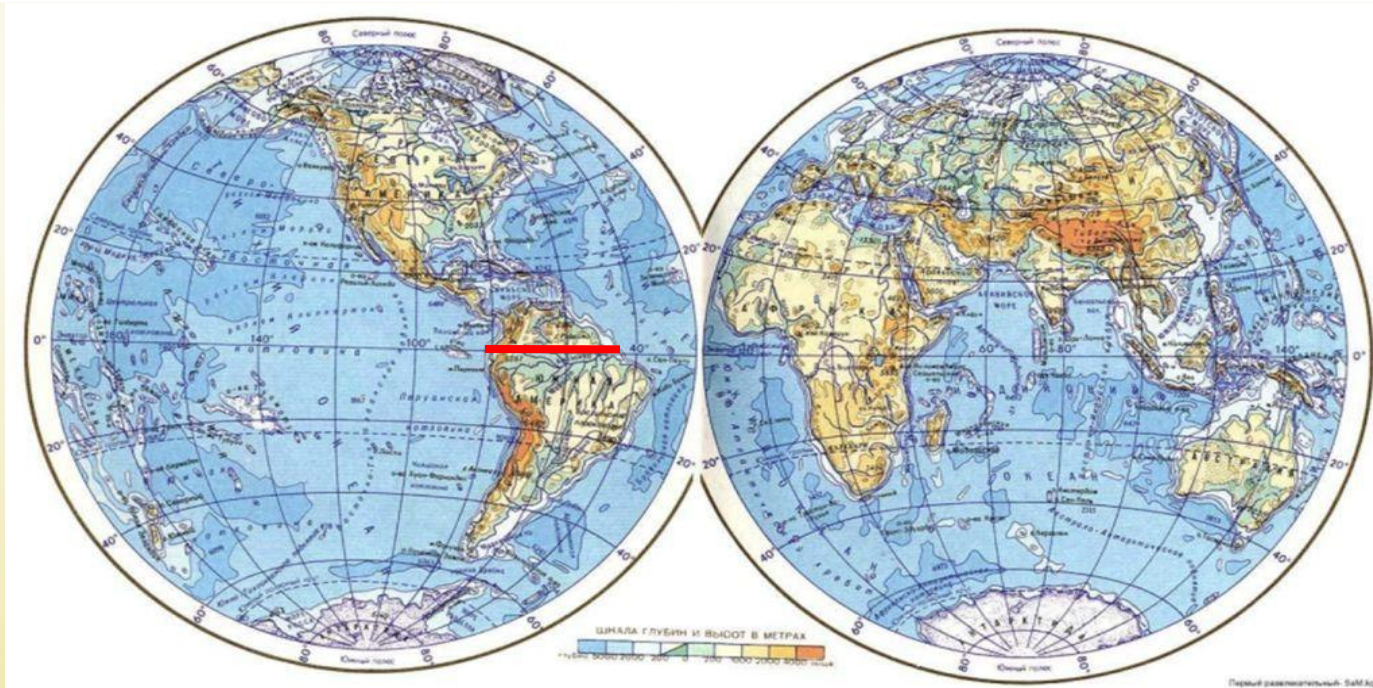

Проверить ответ

Задание №4

Нахождение объектов

(географические объекты на карте)

| Координаты | Географический объект | |
|---------------------|-----------------------|--------------|
| 20° ю. ш. 49° в. д. | Остров | Мадагаскар |
| 28° с. ш. 89° з. д. | Залив | Мексиканский |
| 5° ю. ш. 140° в. д. | Остров | Новая Гвинея |
| 77° с. ш. 38° в. д. | Море | Баренцево |
| 4° ю. ш. 104° в. д. | Остров | Суматра |

Проверить ответ

Задание №5

Определите протяженность Южной Америки по экватору

В градусах

30°

В километрах

3339

Проверить ответ

Задание №6

Определите протяженность Индийского океана по меридиану 60°

В градусах

72°

В километрах

8013,6

Проверить ответ

Москва на карте