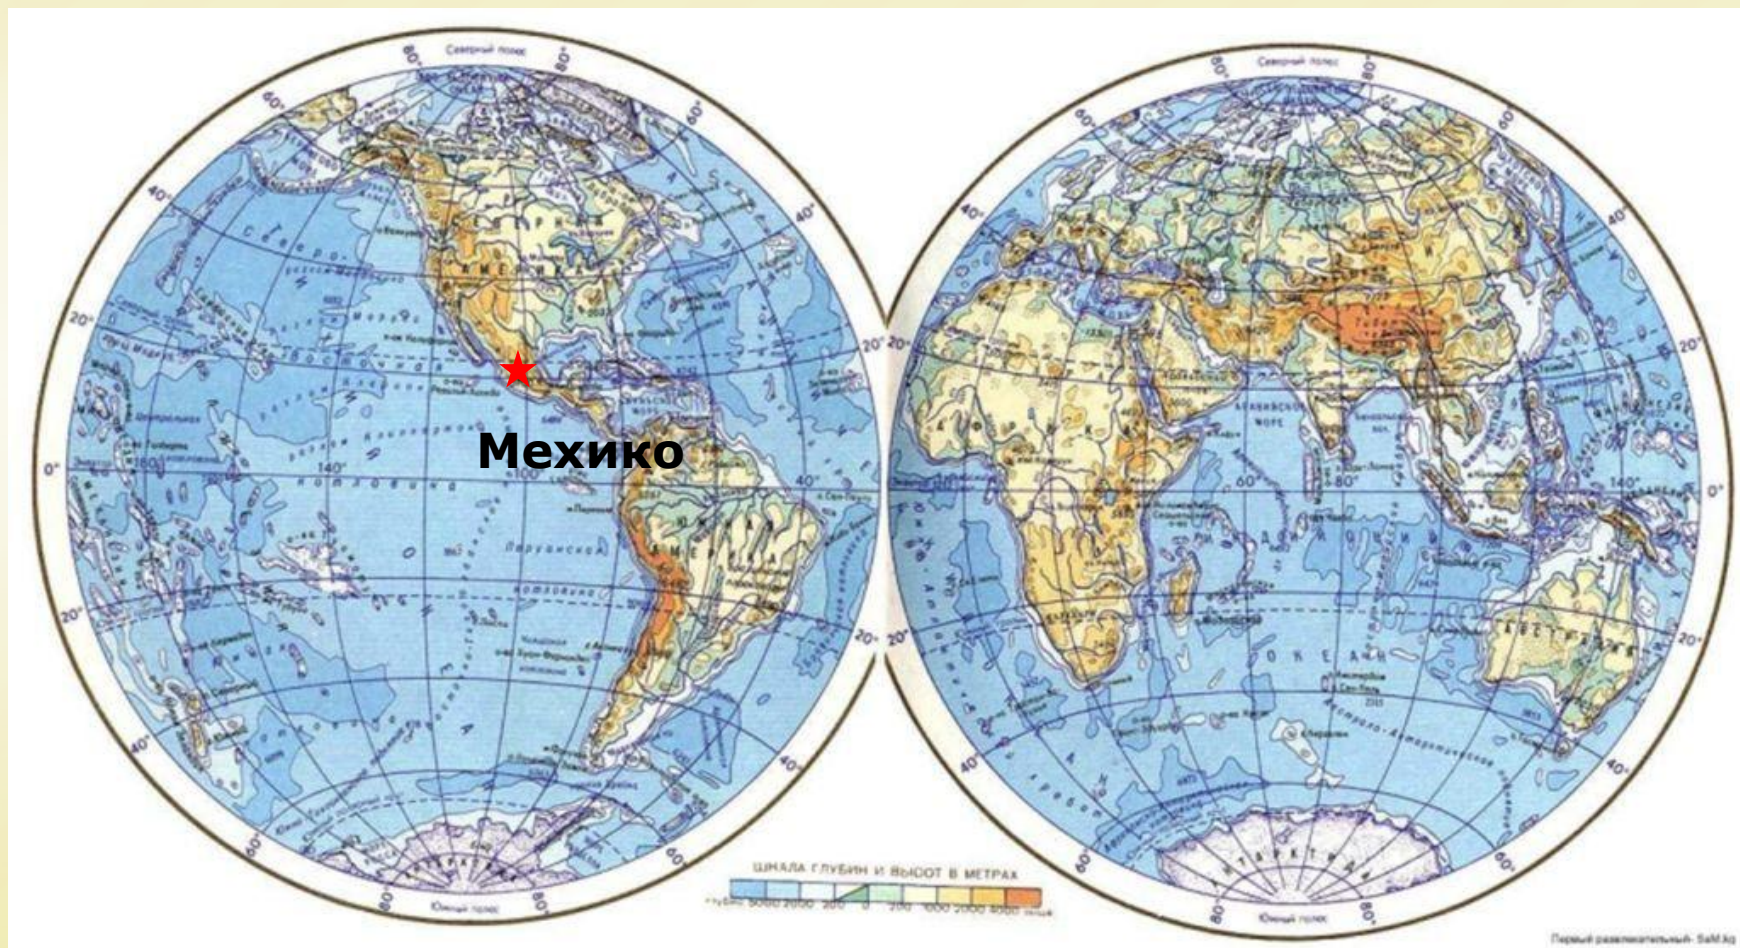

Практическая работа

**Определение элементов градусной
сетки на глобусе и карте;
географических координат по карте
полушарий и физической карте
России; направлений и расстояний.**

Задание №1

Определение направлений от г. Москвы

Проверить ответ

Задание №2

Определение расстояний от г. Москвы

| Географический объект | Расстояние |
|-----------------------|------------|
| <u>Г. Рим</u> | 2700 км |
| <u>Г. Дели</u> | 4230 км |
| <u>Г. Каир</u> | 3060 км |
| <u>Г. Канберра</u> | 14130 км |
| <u>Г. Мехико</u> | 13050 км |

Задание №6

Определите протяженность Индийского океана по меридиану 60°

В градусах

72°

В километрах

8013,6

Проверить ответ

Москва на карте

Рим на карте

Дели на карте

Каир на карте

Канберра на карте

Мехико на карте

Географические объекты на карте

Интернет-ресурсы

- http://sam.kg/uploads/posts/2009-06/1244158215_map00.jpg - карта полушарий