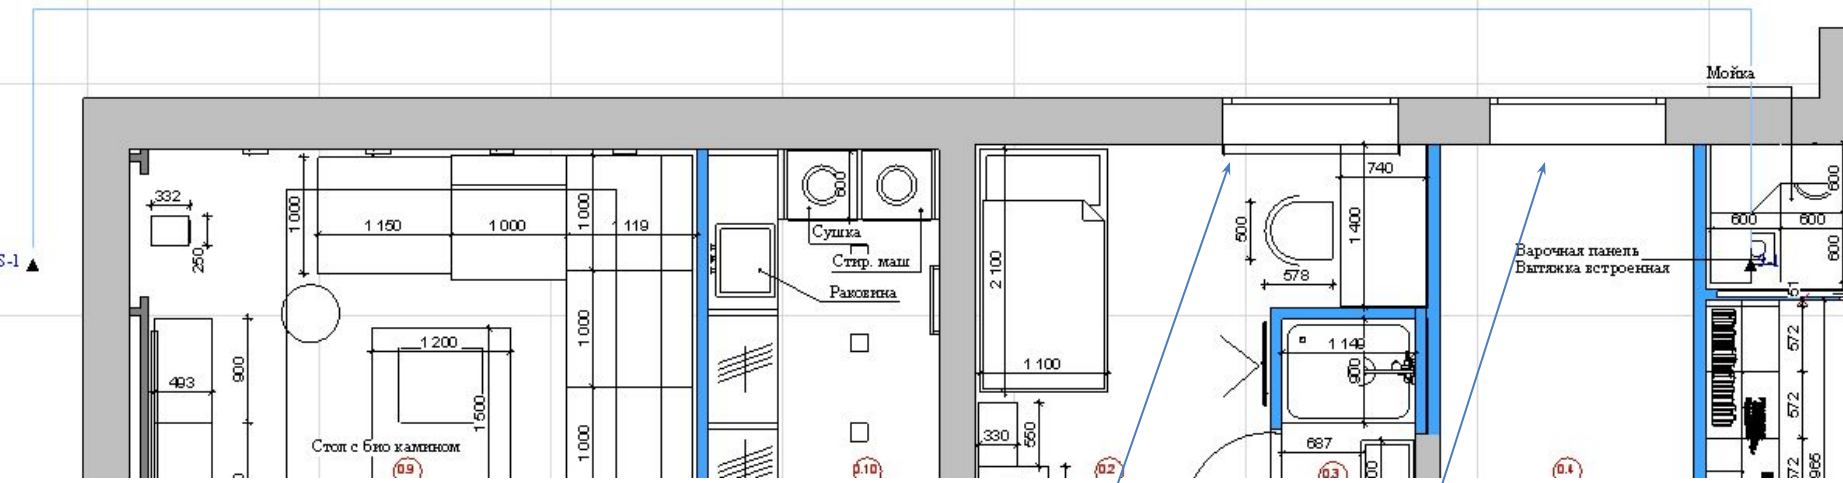

4. Решетки в потолке?  
Какой размер решеток?

1. Решетки находятся в стене.  
Диаметр адаптера 125 мм.  
На какой высоте находятся адаптеры?

2. К адаптерам подходит воздуховод 250x150  
Воздуховод под потолком ?  
3. Достаточно опустить потолок  
Что бы пространство за потолком было 200 мм?  
Решетки в полу? Какой размер решеток?  
Какой вид?

5. Здесь стоит шкаф.  
Если эта решетка из пола, ее надо перенести.

6. Это решетки в полу?

7. Это решетка из стены?  
Какой размер решеток?

8. Какая высота стяжки в кинозале и в постирочной?

Просим прислать условные обозначения к вашим планам  
 И предполагаемые размеры окончатльных вент решеток и  
 диффузоров  
 По всем этажам дома

Ранее присылали размер стяжки с чистым полом

**Размер до окна 200 мм !!!  
Воздуховоды 150 мм**