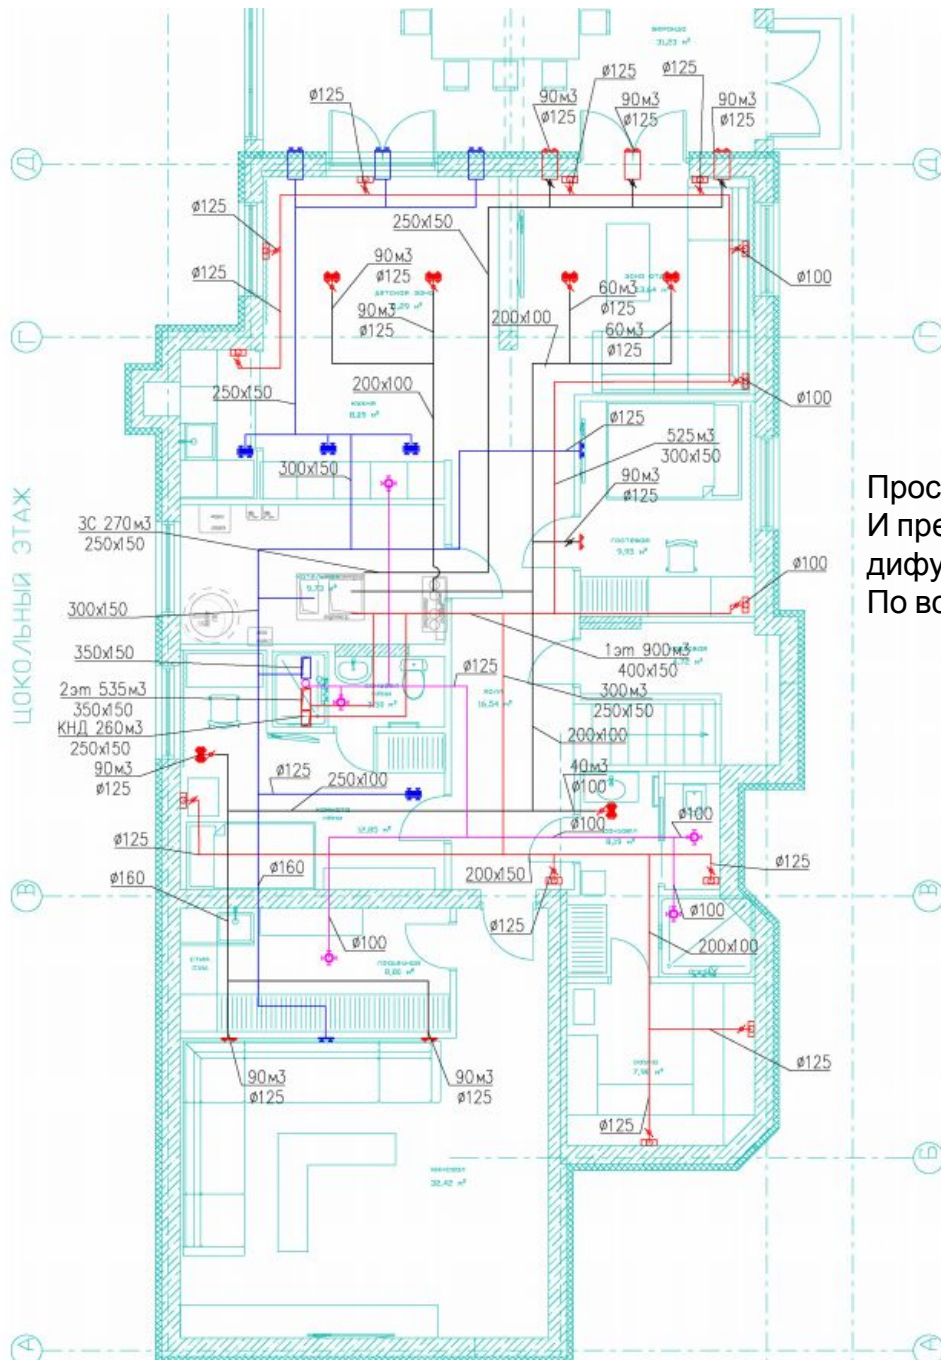

4. Решетки в потолке?  
Какой размер решеток?

1. Решетки находятся в стене.  
Диаметр адаптера 125 мм.  
На какой высоте находятся адаптеры?

2. К адаптерам подходит воздуховод 250x150  
Воздуховод под потолком ?  
3. Достаточно опустить потолок  
Что бы пространство за потолком было 200 мм?  
Решетки в полу? Какой размер решеток?  
Какой вид?

5. Здесь стоит шкаф.  
Если эта решетка из пола, ее надо перенести.

6. Это решетки в полу?

7. Это решетка из стены?  
Какой размер решеток?

8. Какая высота стяжки в кинозале и в постирочной?

Просим прислать условные обозначения к вашим планам  
 И предполагаемые размеры окончатльных вент решеток и  
 диффузоров  
 По всем этажам дома

Ранее присылали размер стяжки с чистым полом

**Размер до окна 200 мм !!!  
Воздуховоды 150 мм**