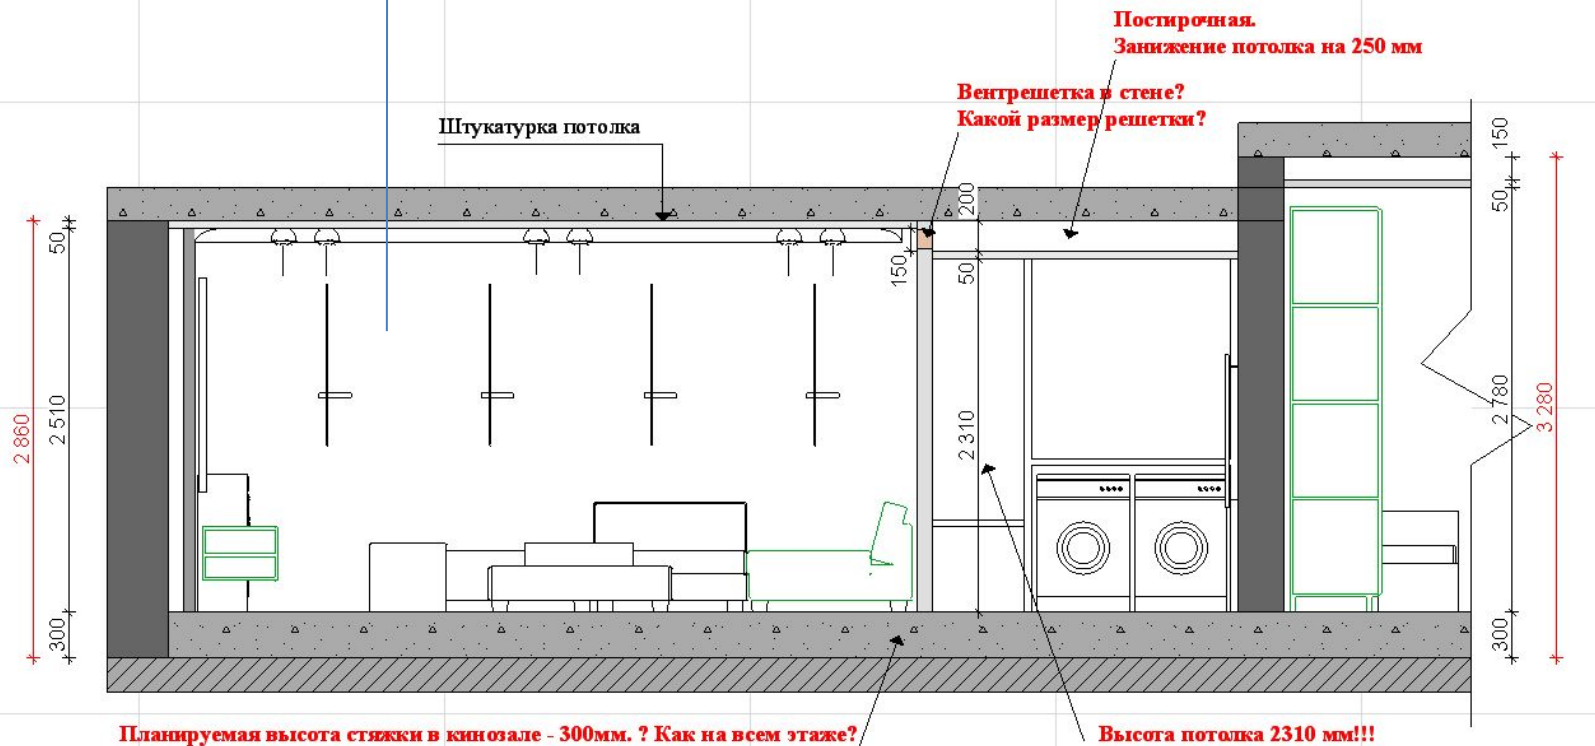

4. Решетки в потолке?  
Какой размер решеток?

1. Решетки находятся в стене.  
Диаметр адаптера 125 мм.  
На какой высоте находятся адаптеры?

2. К адаптерам подходит воздуховод 250x150  
Воздуховод под потолком ?  
3. Достаточно опустить потолок  
Что бы пространство за потолком было 200 мм?  
Решетки в полу? Какой размер решеток?  
Какой вид?

5. Здесь стоит шкаф.  
Если эта решетка из пола, ее надо перенести.

6. Это решетки в полу?

7. Это решетка из стены?  
Какой размер решеток?

8. Какая высота стяжки в кинозале и в постирочной?

Просим прислать условные обозначения к вашим планам  
 И предполагаемые размеры окончатльных вент решеток и  
 диффузоров  
 По всем этажам дома

Ранее присылали размер стяжки с чистым полом

**Размер до окна 200 мм !!!  
Воздуховоды 150 мм**