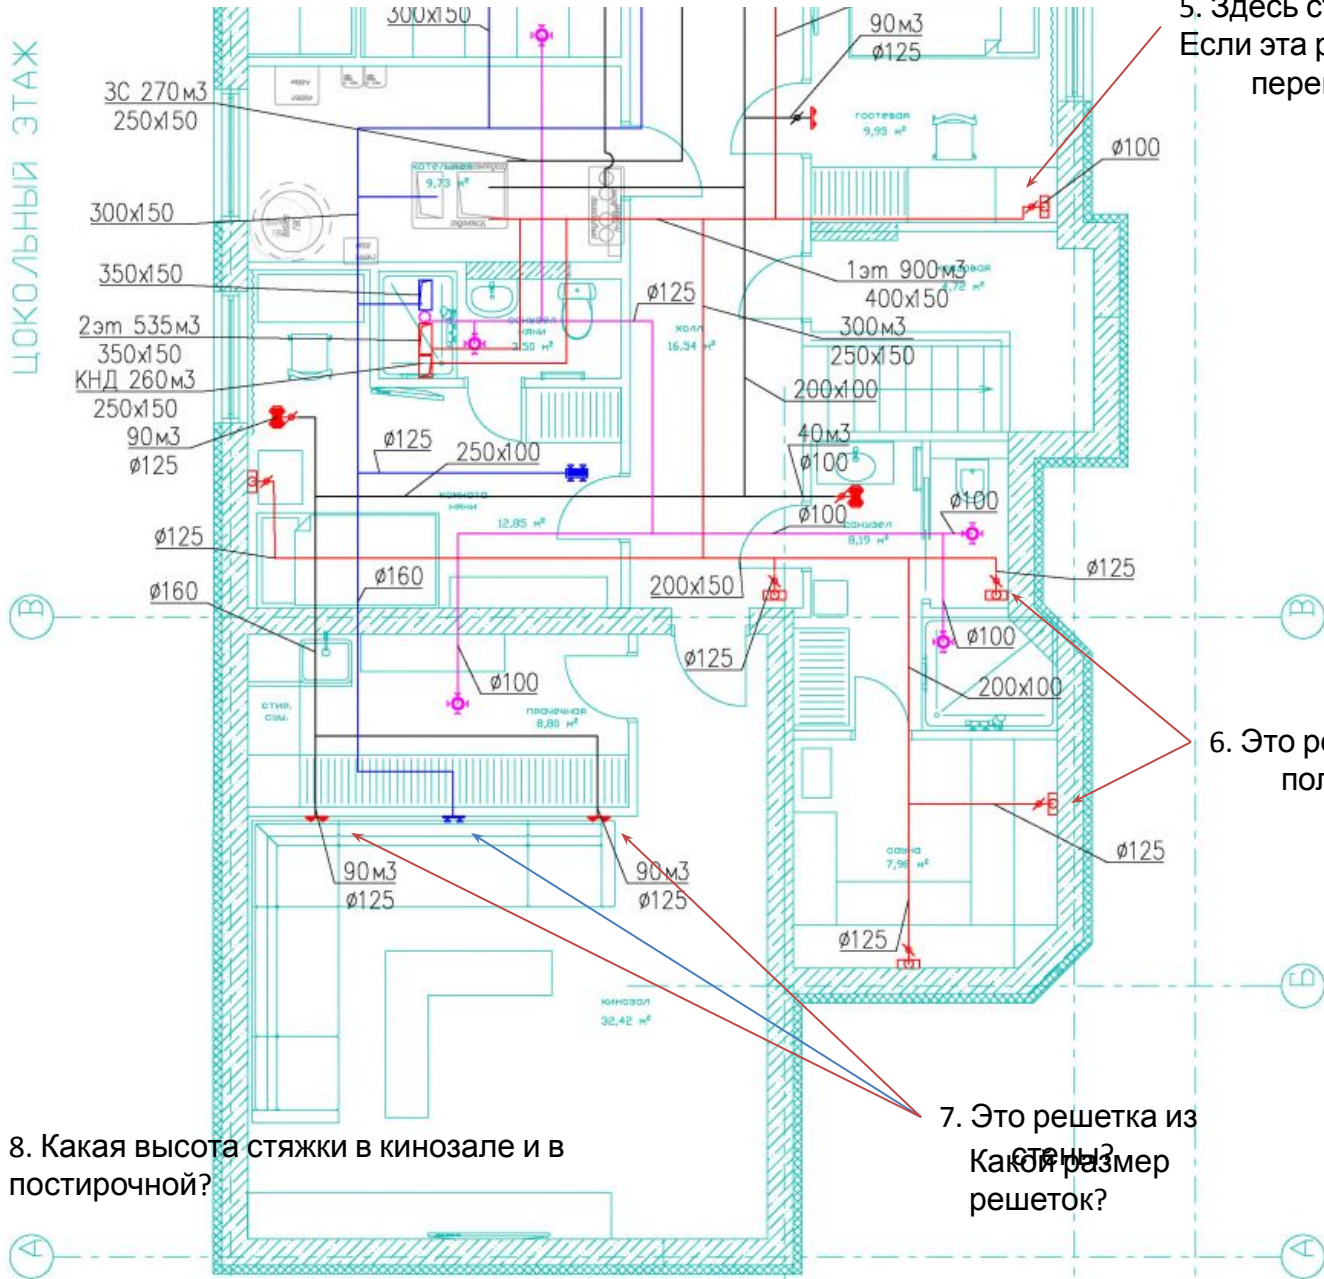

4. Решетки в потолке?  
Какой размер решеток?

1. Решетки находятся в стене.  
Диаметр адаптера 125 мм.  
На какой высоте находятся адаптеры?

2. К адаптерам подходит воздуховод 250x150  
Воздуховод под потолком ?  
3. Достаточно опустить потолок  
Что бы пространство за потолком было 200 мм?  
Решетки в полу? Какой размер решеток?  
Какой вид?

5. Здесь стоит шкаф.  
Если эта решетка из пола, ее надо перенести.

6. Это решетки в полу?

7. Это решетка из стены?  
Какой размер решеток?

8. Какая высота стяжки в кинозале и в постирочной?

Просим прислать условные обозначения к вашим планам  
 И предполагаемые размеры окончатльных вент решеток и  
 диффузоров  
 По всем этажам дома

Ранее присылали размер стяжки с чистым полом

**Размер до окна 200 мм !!!  
Воздуховоды 150 мм**