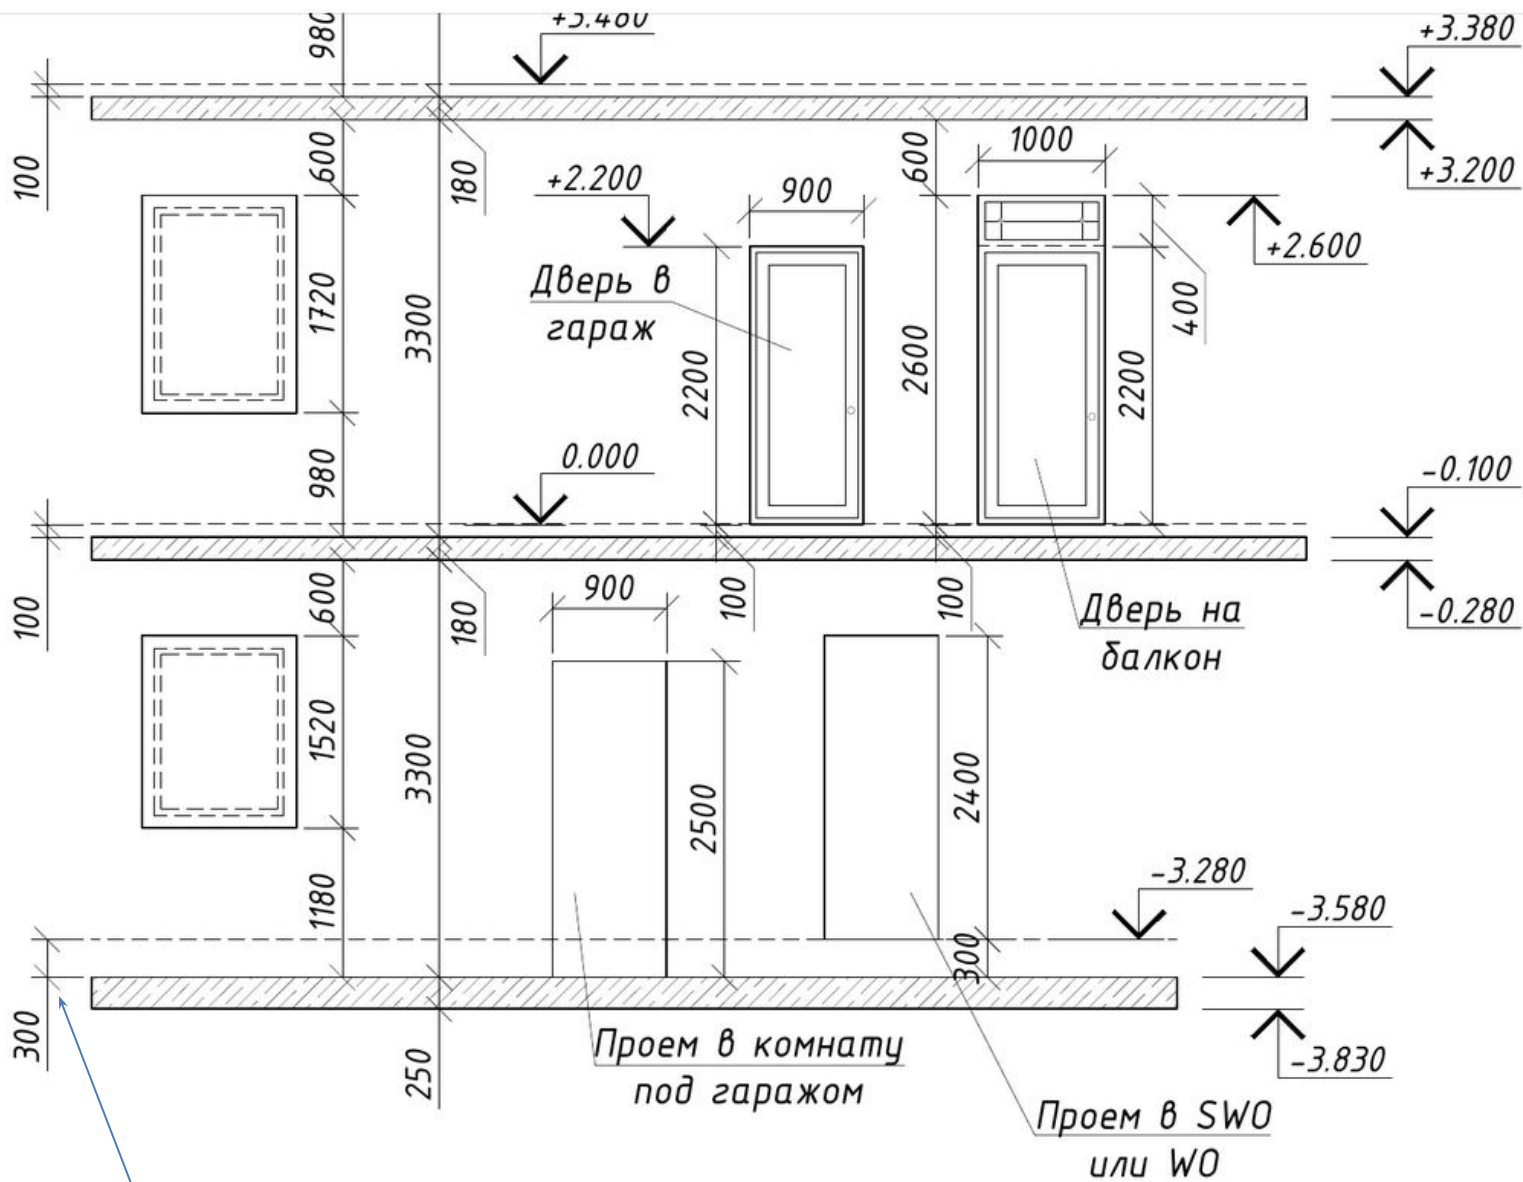

4. Решетки в потолке?  
Какой размер решеток?

1. Решетки находятся в стене.  
Диаметр адаптера 125 мм.  
На какой высоте находятся адаптеры?

2. К адаптерам подходит воздуховод 250x150  
Воздуховод под потолком ?  
3. Достаточно опустить потолок  
Что бы пространство за потолком было 200 мм?  
Решетки в полу? Какой размер решеток?  
Какой вид?

5. Здесь стоит шкаф.  
Если эта решетка из пола, ее надо перенести.

6. Это решетки в полу?

7. Это решетка из стены?  
Какой размер решеток?

8. Какая высота стяжки в кинозале и в постирочной?

Просим прислать условные обозначения к вашим планам  
 И предполагаемые размеры окончатльных вент решеток и  
 диффузоров  
 По всем этажам дома

Ранее присылали размер стяжки с чистым полом

**Размер до окна 200 мм !!!  
Воздуховоды 150 мм**