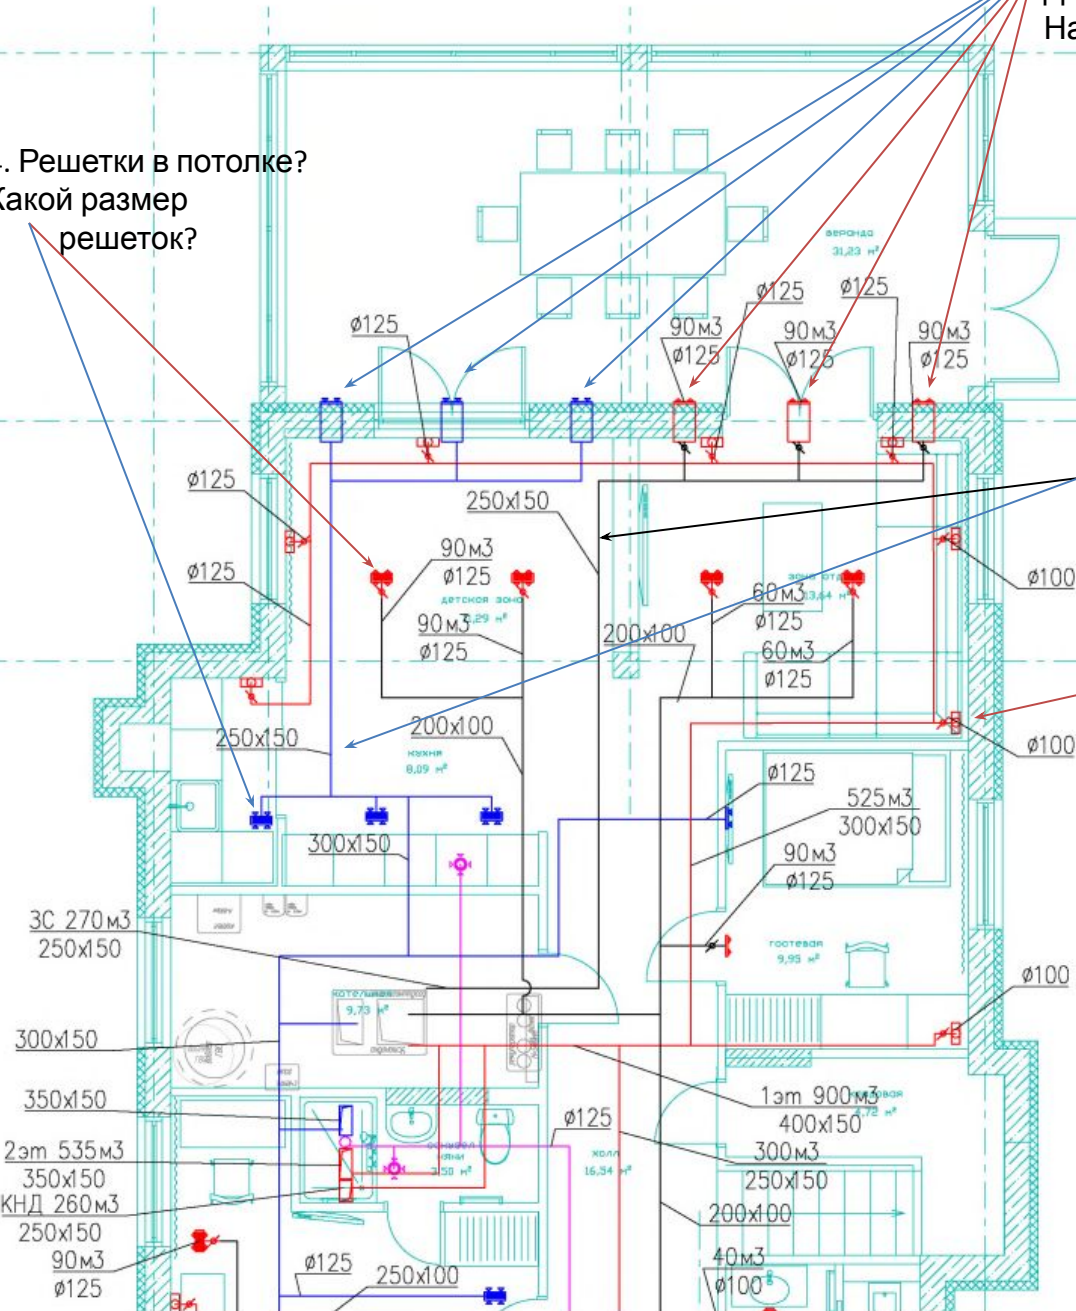

4. Решетки в потолке?  
Какой размер решеток?

1. Решетки находятся в стене.  
Диаметр адаптера 125 мм.  
На какой высоте находятся адаптеры?

2. К адаптерам подходит воздуховод 250x150  
Воздуховод под потолком ?  
3. Достаточно опустить потолок  
Что бы пространство за потолком было 200 мм?  
Решетки в полу? Какой размер решеток?  
Какой вид?

5. Здесь стоит шкаф.  
Если эта решетка из пола, ее надо перенести.

6. Это решетки в полу?

7. Это решетка из стены?  
Какой размер решеток?

8. Какая высота стяжки в кинозале и в постирочной?

Просим прислать условные обозначения к вашим планам  
 И предполагаемые размеры окончатльных вент решеток и  
 диффузоров  
 По всем этажам дома

Ранее присылали размер стяжки с чистым полом

**Размер до окна 200 мм !!!  
Воздуховоды 150 мм**