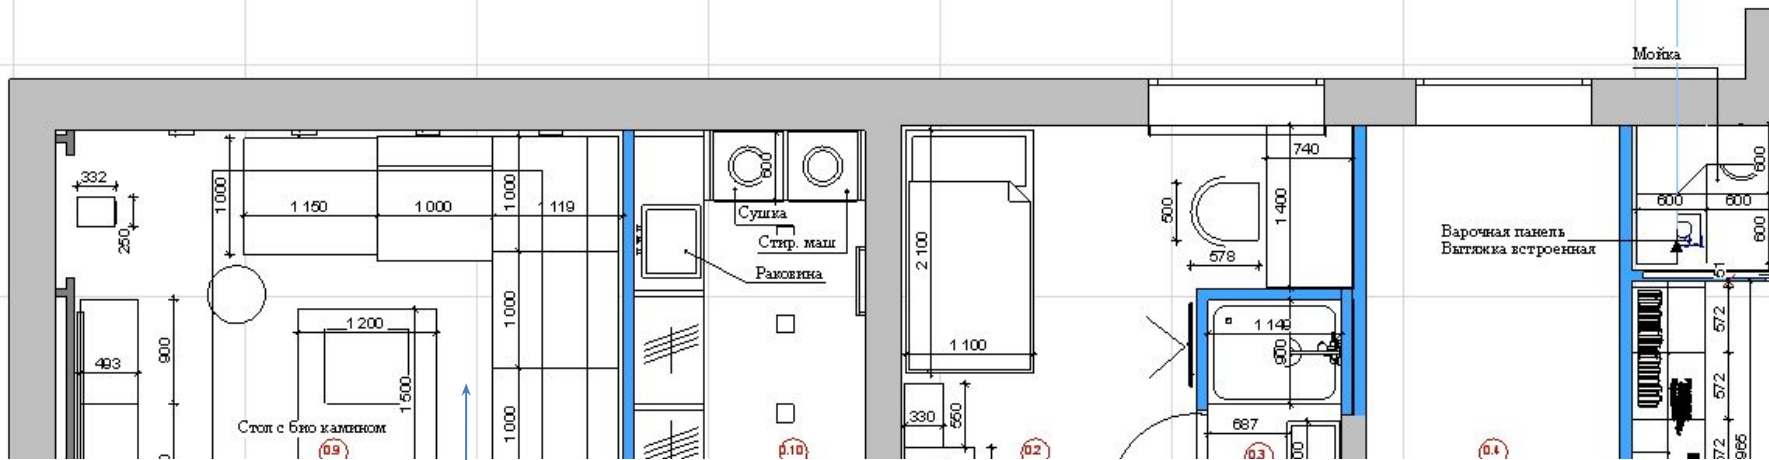

4. Решетки в потолке?  
Какой размер решеток?

1. Решетки находятся в стене.  
Диаметр адаптера 125 мм.  
На какой высоте находятся адаптеры?

2. К адаптерам подходит воздуховод 250x150  
Воздуховод под потолком ?  
3. Достаточно опустить потолок  
Что бы пространство за потолком было 200 мм?  
Решетки в полу? Какой размер решеток?  
Какой вид?

5. Здесь стоит шкаф.  
Если эта решетка из пола, ее надо перенести.

6. Это решетки в полу?

7. Это решетка из стены?  
Какой размер решеток?

8. Какая высота стяжки в кинозале и в постирочной?

Просим прислать условные обозначения к вашим планам  
 И предполагаемые размеры окончатльных вент решеток и  
 диффузоров  
 По всем этажам дома

Ранее присылали размер стяжки с чистым полом

**Размер до окна 200 мм !!!  
Воздуховоды 150 мм**