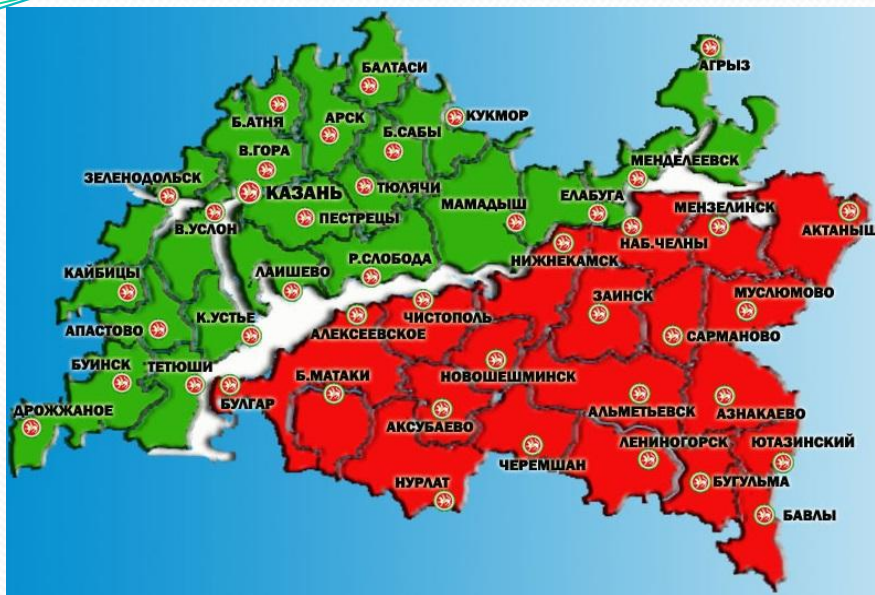

# Республика Татарстан Черемшанский муниципальный район

**Организация производства кирпича рядового  
стандартного размера 250x120x65 мм  
(8 000 тыс. штук в год) на базе бывшего  
кирпичного завода Черемшанского  
муниципального района  
Республики Татарстан**

- «Черемшанский муниципальный район» Республики Татарстан (ранее- Первомайский район) расположен на юго-востоке РТ. Образован в сентябре 1930 года.
- Районный центр - село Черемшан, находится в 251 км от республиканского центра г. Казани; в 25 км от железнодорожной станции Шентала Самарской области.
- Площадь территории района составляет 136 428 га (2,0 % площади РТ).
- Количество сельских поселений – 18.
- На территории района расположено 48 населенных пунктов.
- Численность населения на 01.01.2016 года 19628 человек.

Альметьевская экономическая зона	
<i>3.1.Альметьевская городская агломерация</i>	<i>Пояс Альметьевской экономической зоны–</i>
Альметьевский район	Азнакаевский район
Бугульминский район	Аксубаевский район
Лениногорский район	Бавлинский район
	Новошешминский район
	Нурлатский район
	Сармановский район
	<b><i>Черемшанский район</i></b>
	Ютазинский район