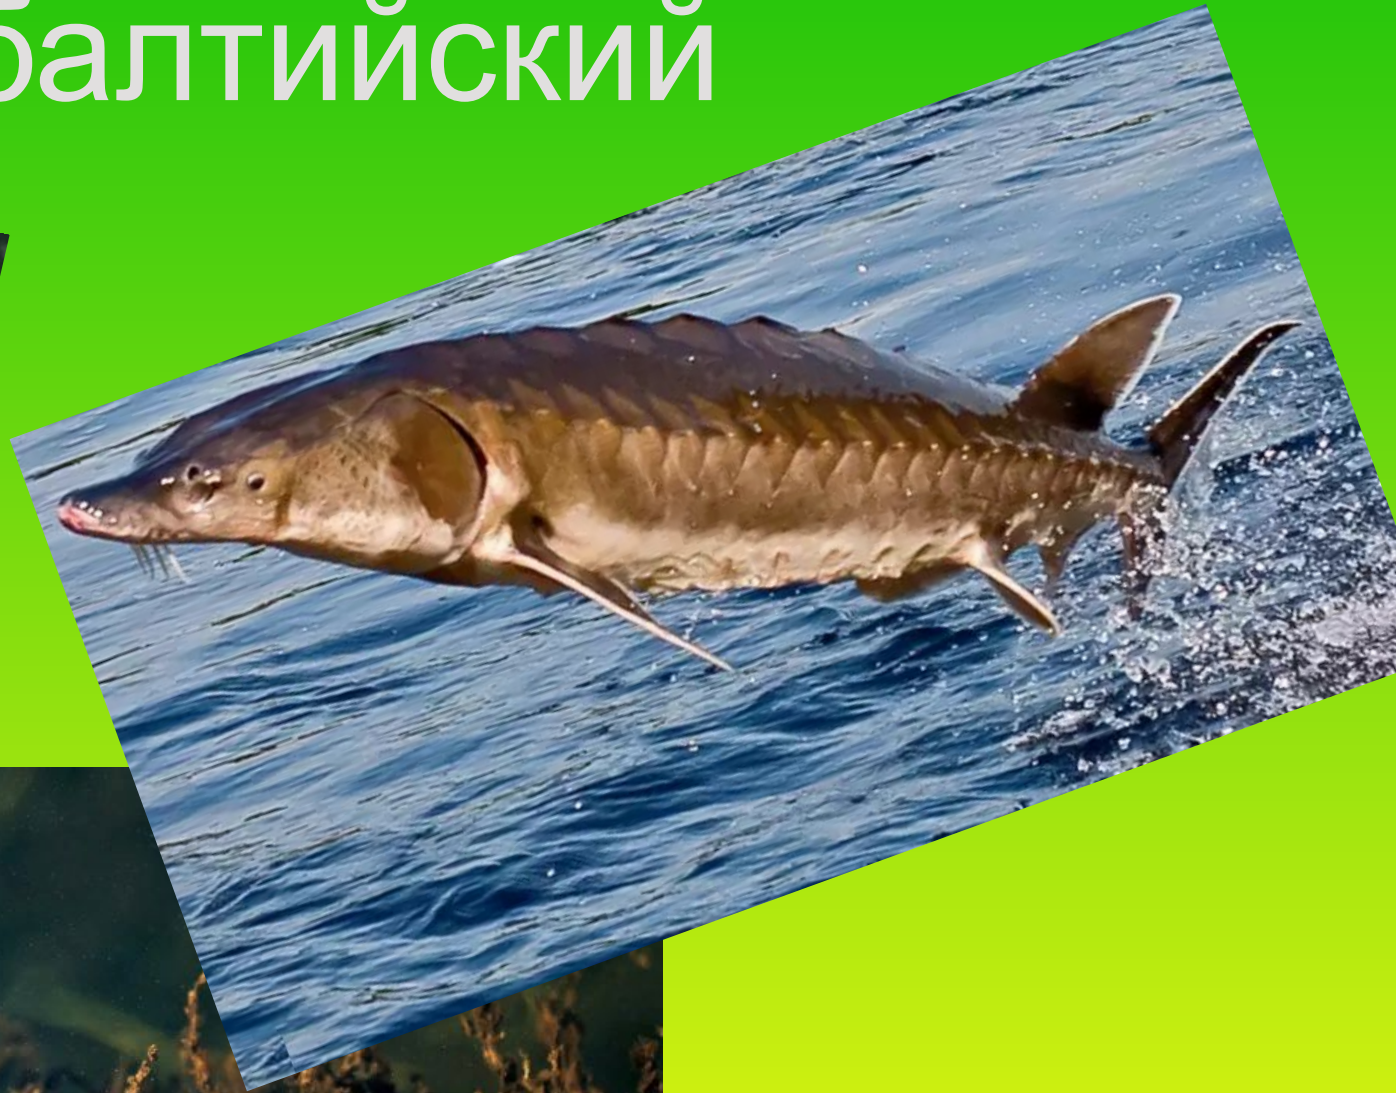

ЖИВОТНЫЕ КРАСНОЙ КНИГИ РЕСПУБЛИКИ БЕЛАРУСЬ

Горностай

Хорек лесной

Росомаха

Бурый медведь

Тарпан

Броненосец связанный

Малая вечерница

Осетр балтийский

Зубр Европейский