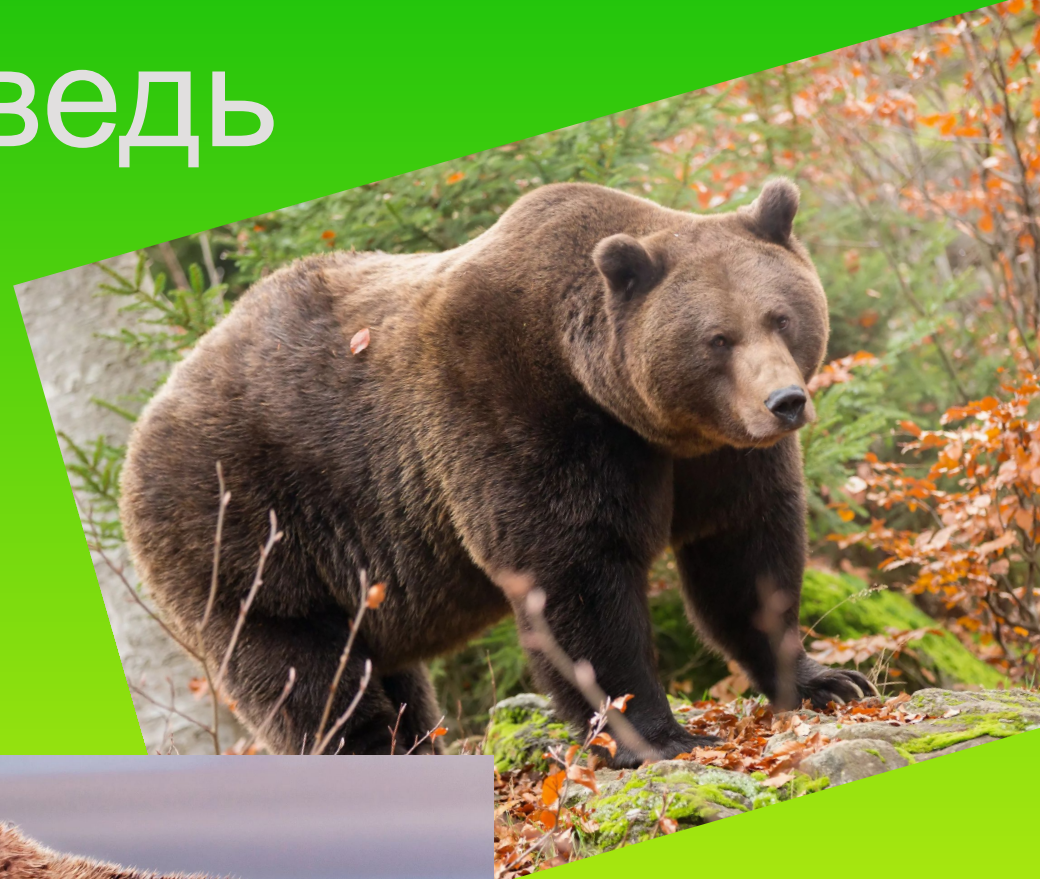

ЖИВОТНЫЕ КРАСНОЙ КНИГИ РЕСПУБЛИКИ БЕЛАРУСЬ

Горностай

Хорек лесной

Росомаха

Бурый медведь

Тарпан

Броненосец связанный

Малая вечерница