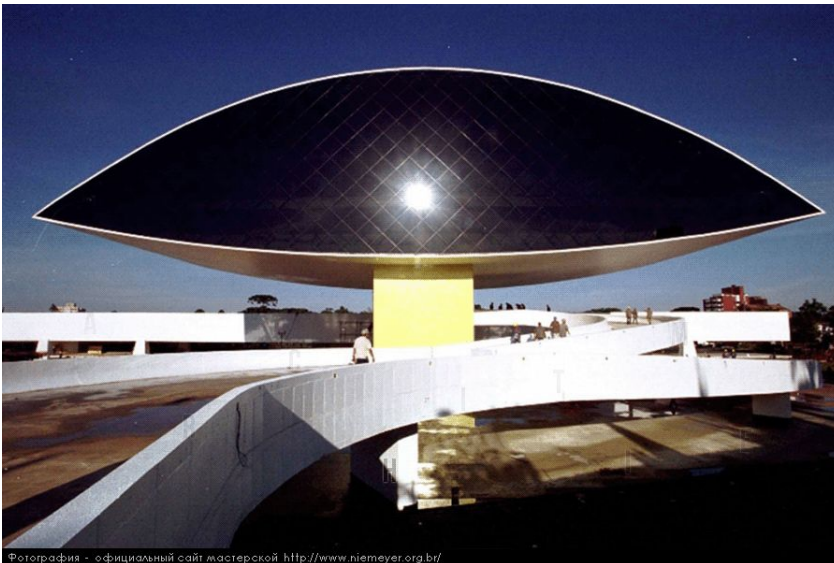

Óscar Ribéyru ди Алмéйда ди Нимéйер Суáрис Фíлью — латиноамериканский архитектор XX века, один из основателей современной школы бразильской архитектуры, пионер и экспериментатор в области железобетонной архитектуры

Музей Оскара Нимейера