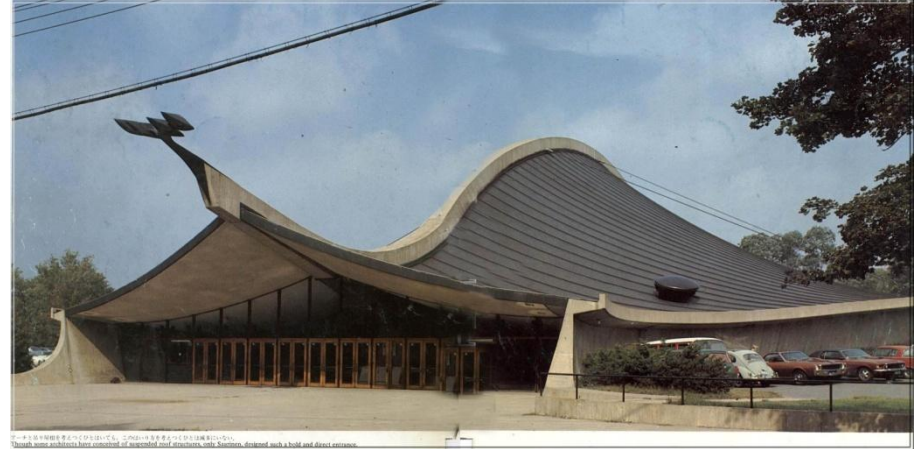

Олимпийский гимназиум в Токио

Штаб-квартира Fuji

Ээро Сааринен

Ээро Сааринен — один из крупнейших архитекторов и дизайнеров мебели XX века. Имел финского происхождения; сын архитектора Элиеля Сааринена. Жил и работал в США, получив в 1940 году американское гражданство.

Центр полетов

Хоккейная арена Йельского университета в Коннектикуте

Оскар Нимейер

Óscar Ribéyru ди Алмéйда ди Нимéйер Суáрис Фíлью — латиноамериканский архитектор XX века, один из основателей современной школы бразильской архитектуры, пионер и экспериментатор в области железобетонной архитектуры