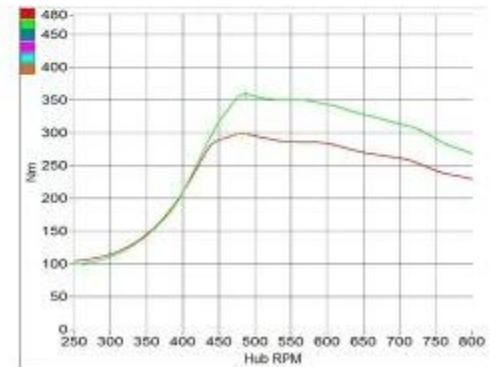

*** опционально**

ELECTRIC GARDEN

25

6

0

7

2

12