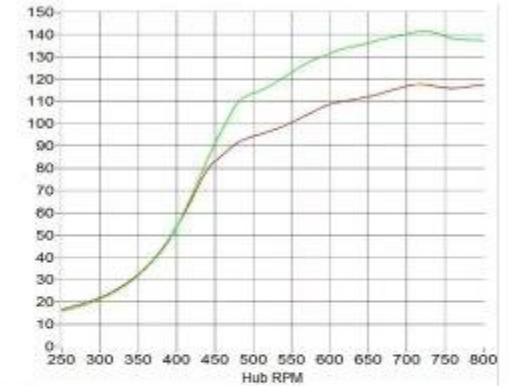

*** опционально**

ELECTRIC GARDEN

25

6

0

7

2

12