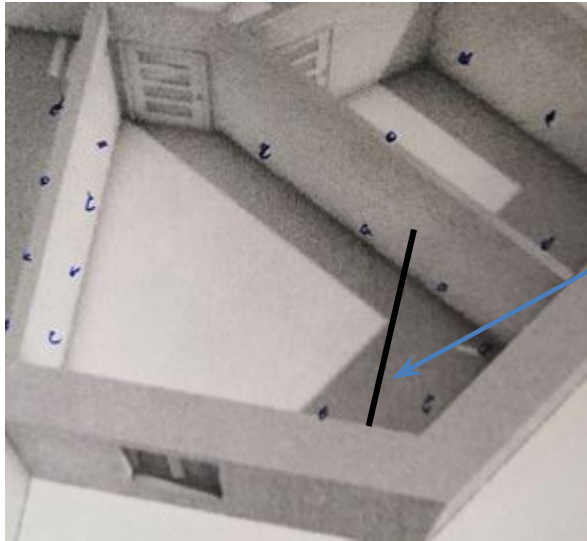

КОМНАТА

3

<https://leroymerlin.ru/product/oboi-inspire-brick-82024041/>

<https://leroymerlin.ru/product/oboi-bumazhnye-mars-0-53h10-05-m-cvet-seryy-17983824/>

На остальные стены