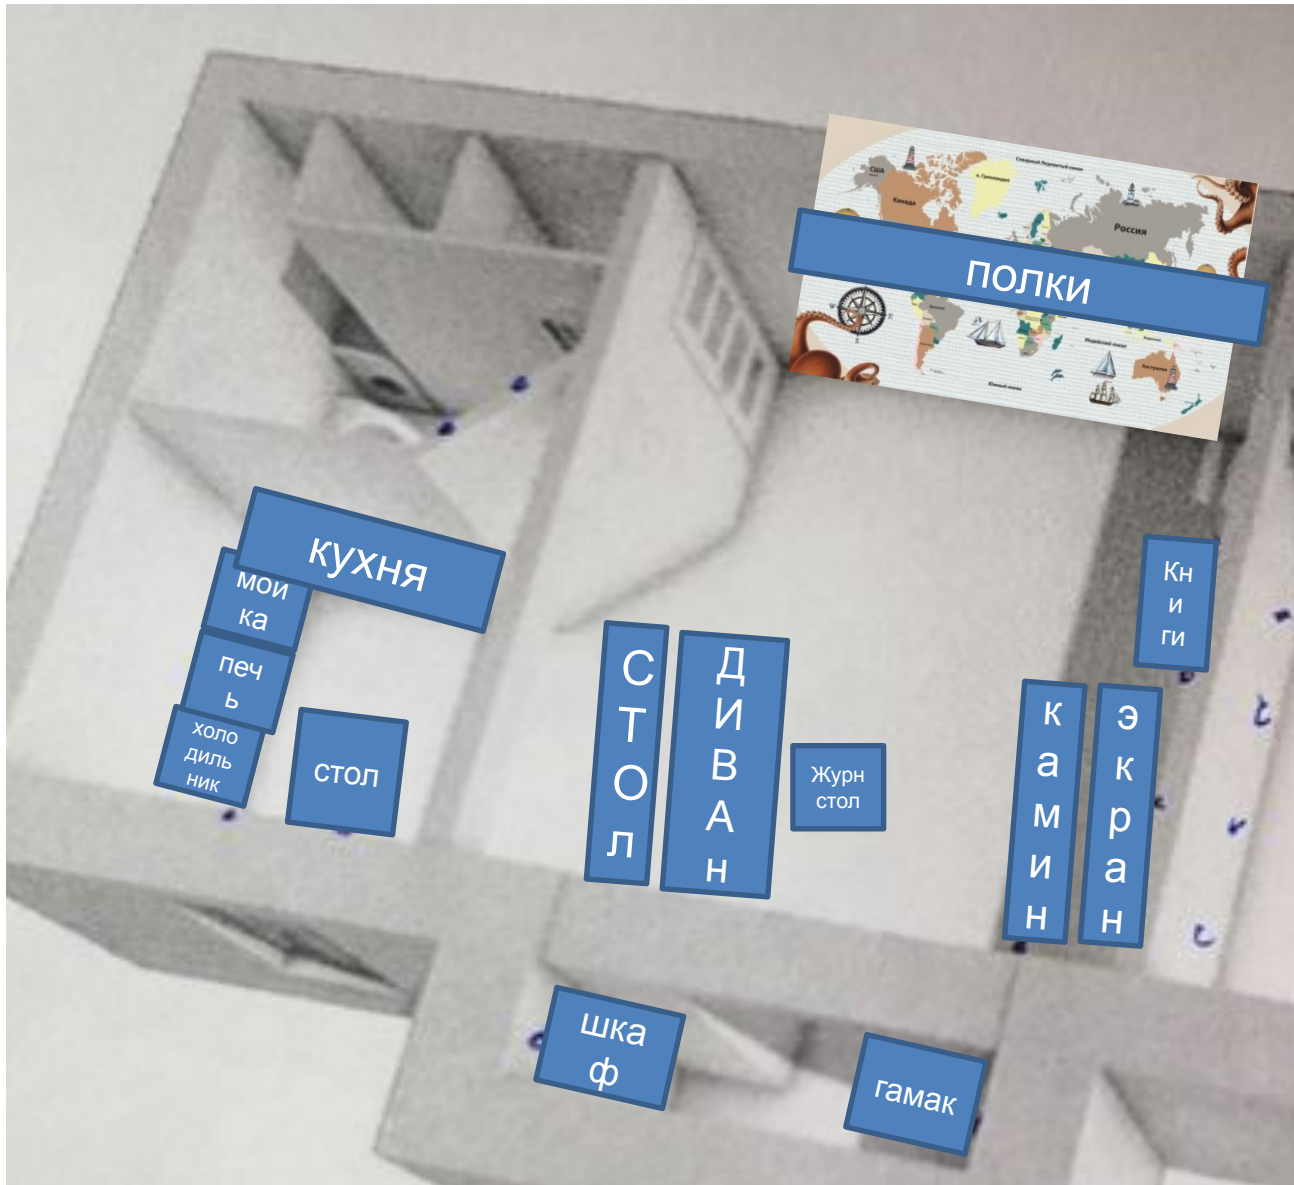

КОМНАТА 4 и кухня

<https://leroymerlin.ru/product/oboi-pod-pokrasku-tv-in-brik-82171123/>

На остальные стены