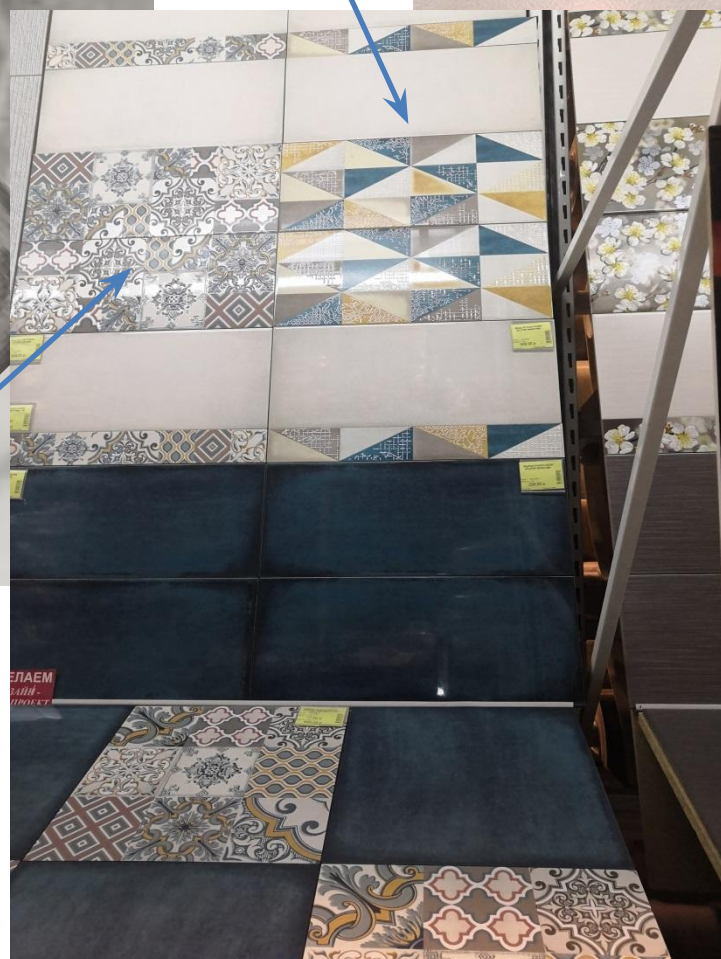

КУХН

Я

Только на этой
стене

<https://leroymerlin.ru/product/oboi-kirpich-as-70165-14-82108922/>

КОРИДО Р

<https://leroymerlin.ru/product/oboi-flizelinovy-e-persea-1-06h10-m-ed6003-04-81968649/>

КОРИДОР

(2)

<https://leroymerlin.ru/product/oboi-ra-526608-80159867/>

КОМНАТА

1

Только на этой
стене

<https://leroymerlin.ru/product/oboi-vinilovye-dlya-detskoy-kryshi-0-53h10-05-m-cvet-belo-seryy-mof-1256-2-16908321/>

ВАННА И ТУАЛЕТ

туалет

Это в
ванну

Кабель 33.2x33.3 AZORU
Алиса МАЛЮК (всп. 12 шт.)
Пол: Россия
Цена за 1 кв. м
86,39 p.
779,07 p.

<https://colorlon.ru/collections/eclipse/>

Это в
туалете