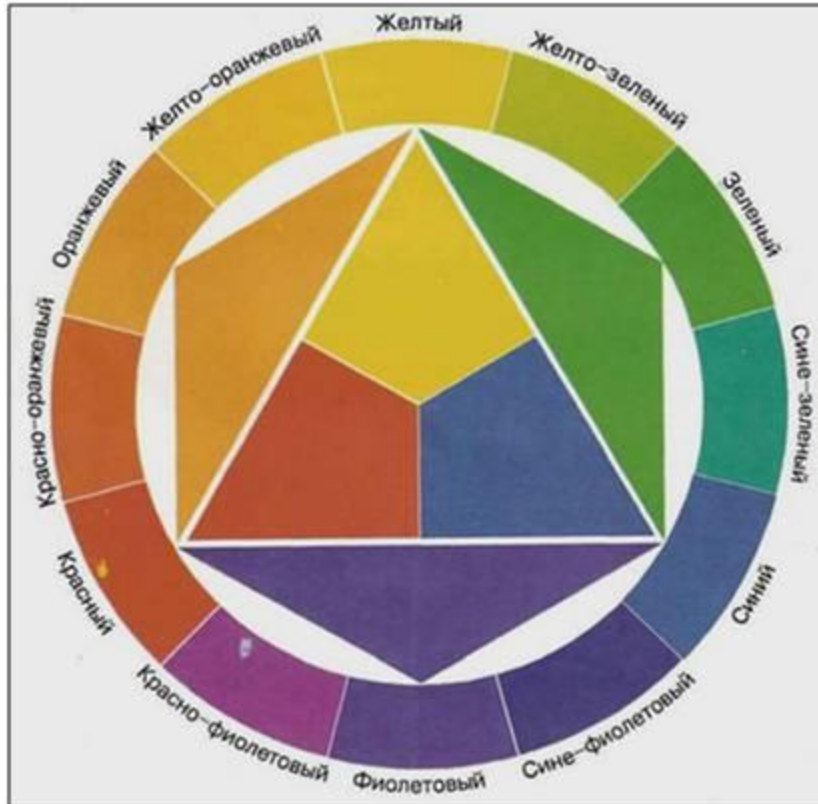

Основные

Вторичные

Промежуточные

Составные цвета

Красный

Желтый

Оранжевый

Синий

Желтый

Зеленый

Синий

Красный

Фиолетовый

ДОПОЛНИТЕЛЬНЫЕ ЦВЕТА

дополнительные - это пары цветов, расположенные в цветовом круге напротив друг друга

КОНТРАСТНЫЕ ЦВЕТА

красный

зеленый

синий

оранжевый

желтый

фиолетовый

Сочетание
этих пар
считается
гармоничным

Примеры гармоничного сочетания цвета в природе