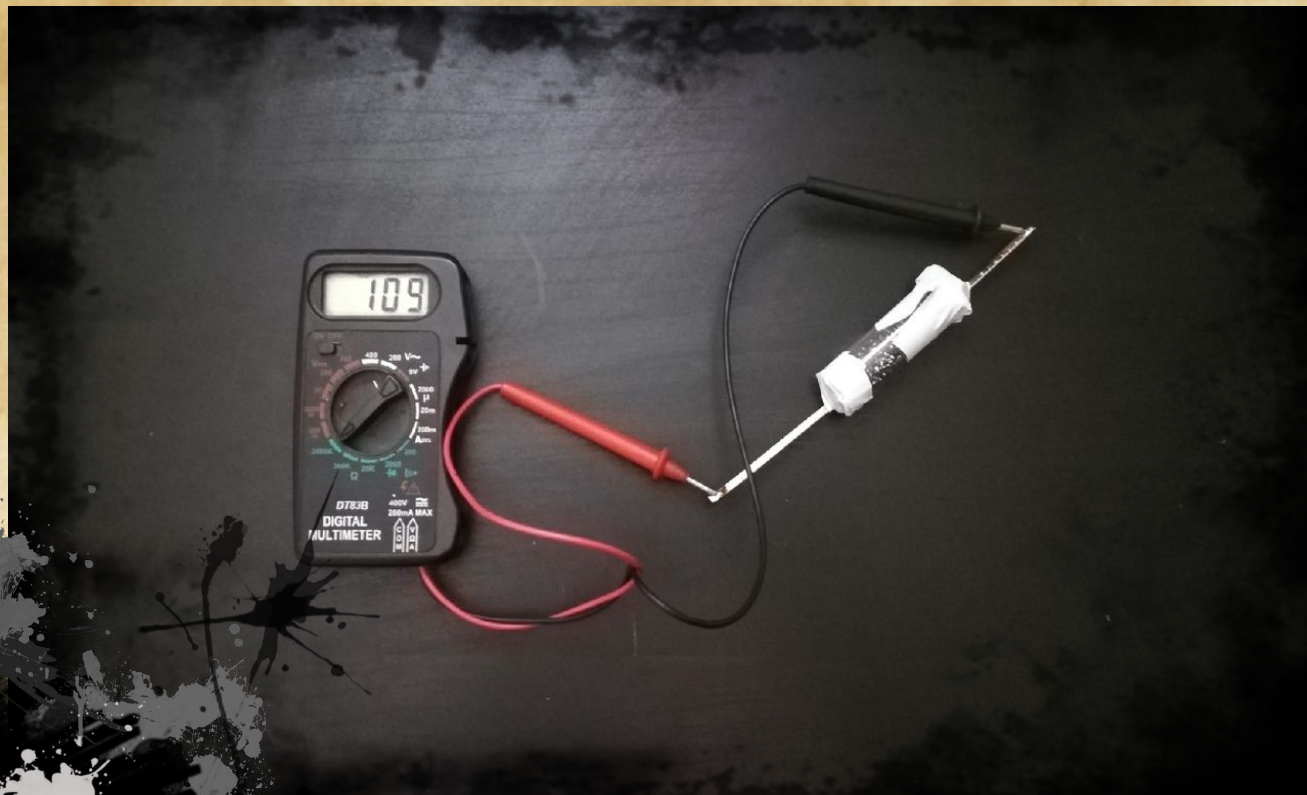

**ERROR 418: I'M A
TEAPOT**

- 1 – корпус
- 2 – стальная губка
- 3 – изолированный провод
- 4 – держатель для батареи
- 5 – ключ
- 6 – генератор
- 7 – шприц
- 8 – батарея
- 9, 10 – провода
- 11 – медь
- 12 – термоусадка