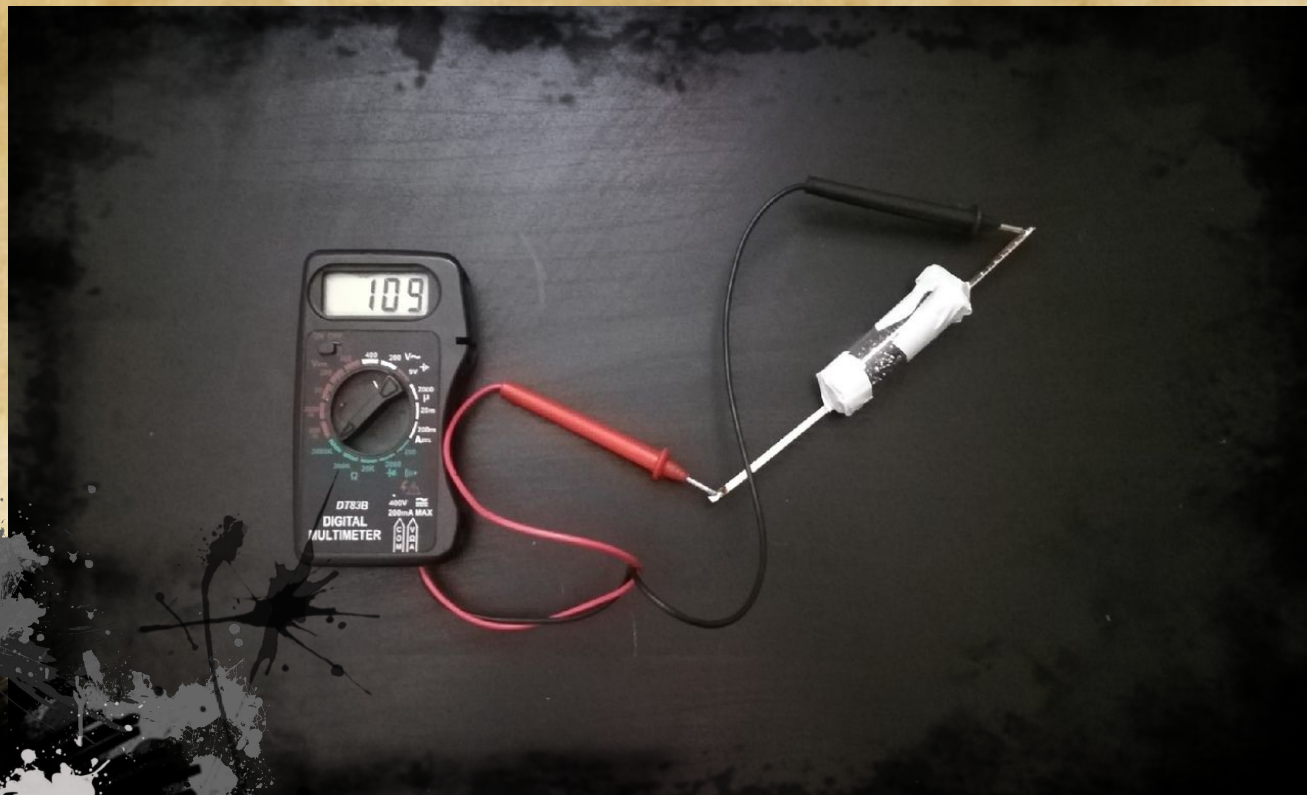

**ERROR 418: I'M A  
TEAPOT**

- 1 – корпус
- 2 – стальная губка
- 3 – изолированный провод
- 4 – держатель для батареи
- 5 – ключ
- 6 – генератор
- 7 – шприц
- 8 – батарея
- 9, 10 – провода
- 11 – медь
- 12 – термоусадка