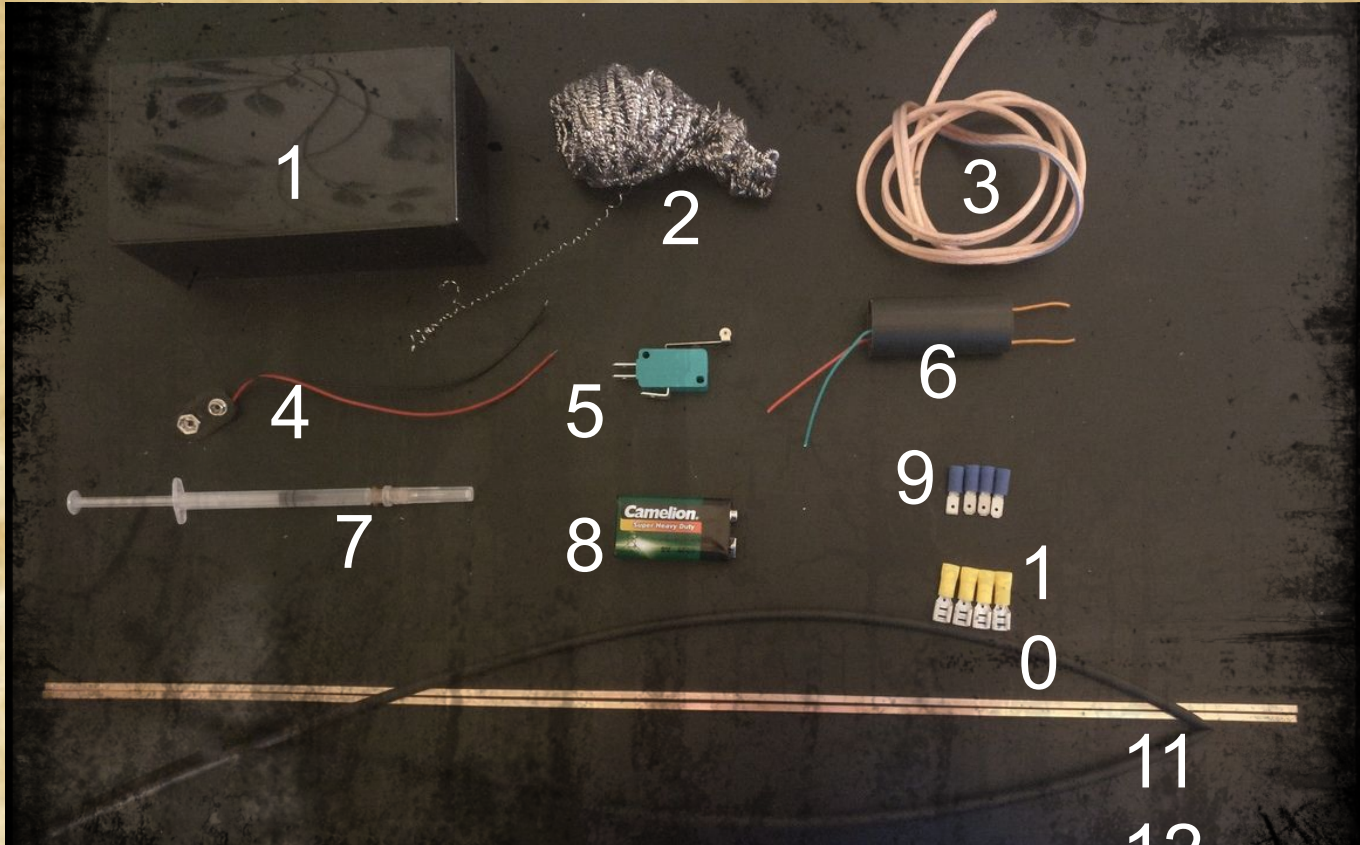

**ERROR 418: I'M A  
TEAPOT**

- 1 – корпус
- 2 – стальная губка
- 3 – изолированный провод
- 4 – держатель для батареи
- 5 – ключ
- 6 – генератор
- 7 – шприц
- 8 – батарея
- 9, 10 – провода
- 11 – медь
- 12 – термоусадка