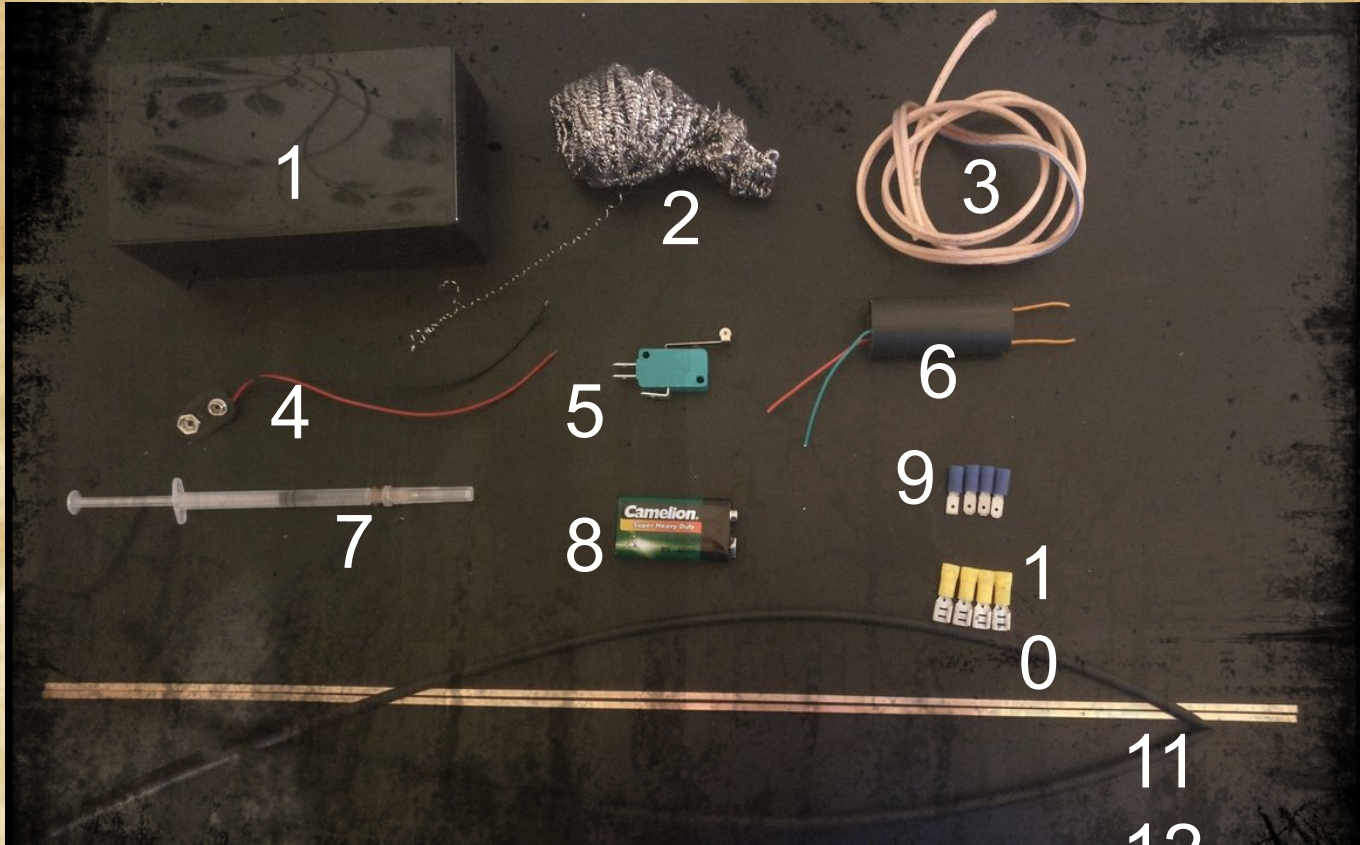

**ERROR 418: I'M A
TEAPOT**

- 1 – корпус
- 2 – стальная губка
- 3 – изолированный провод
- 4 – держатель для батареи
- 5 – ключ
- 6 – генератор
- 7 – шприц
- 8 – батарея
- 9, 10 – провода
- 11 – медь
- 12 – термоусадка