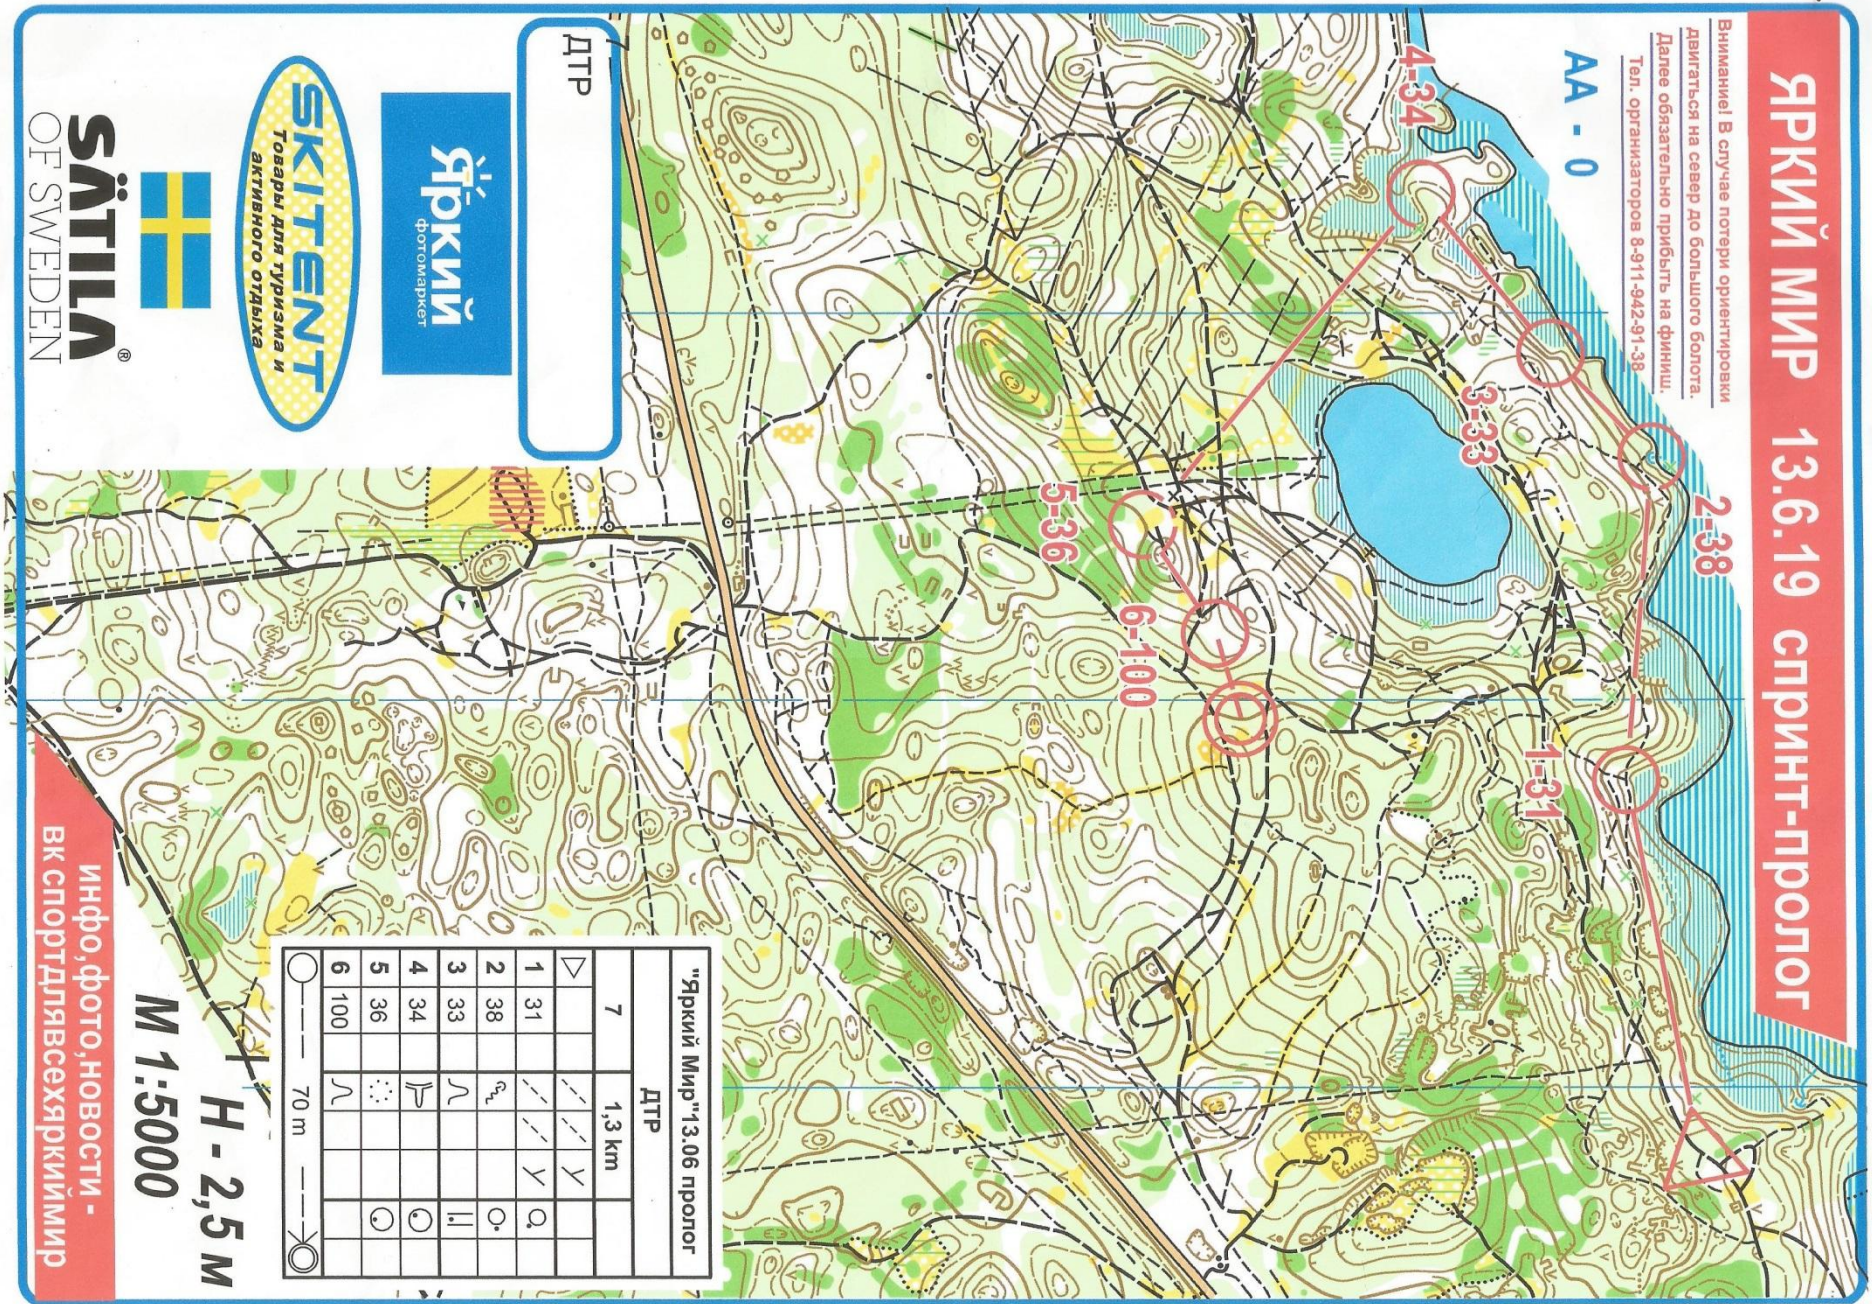

ЯРКИЙ МИР 13.6.19 спринт-пролог

Внимание! В случае потери ориентировки двигаться на север до Большого Болота. Далее обязательно прибыть на финиш.
Тел. организаторов 8-911-942-91-38

АА - 0

ДТП