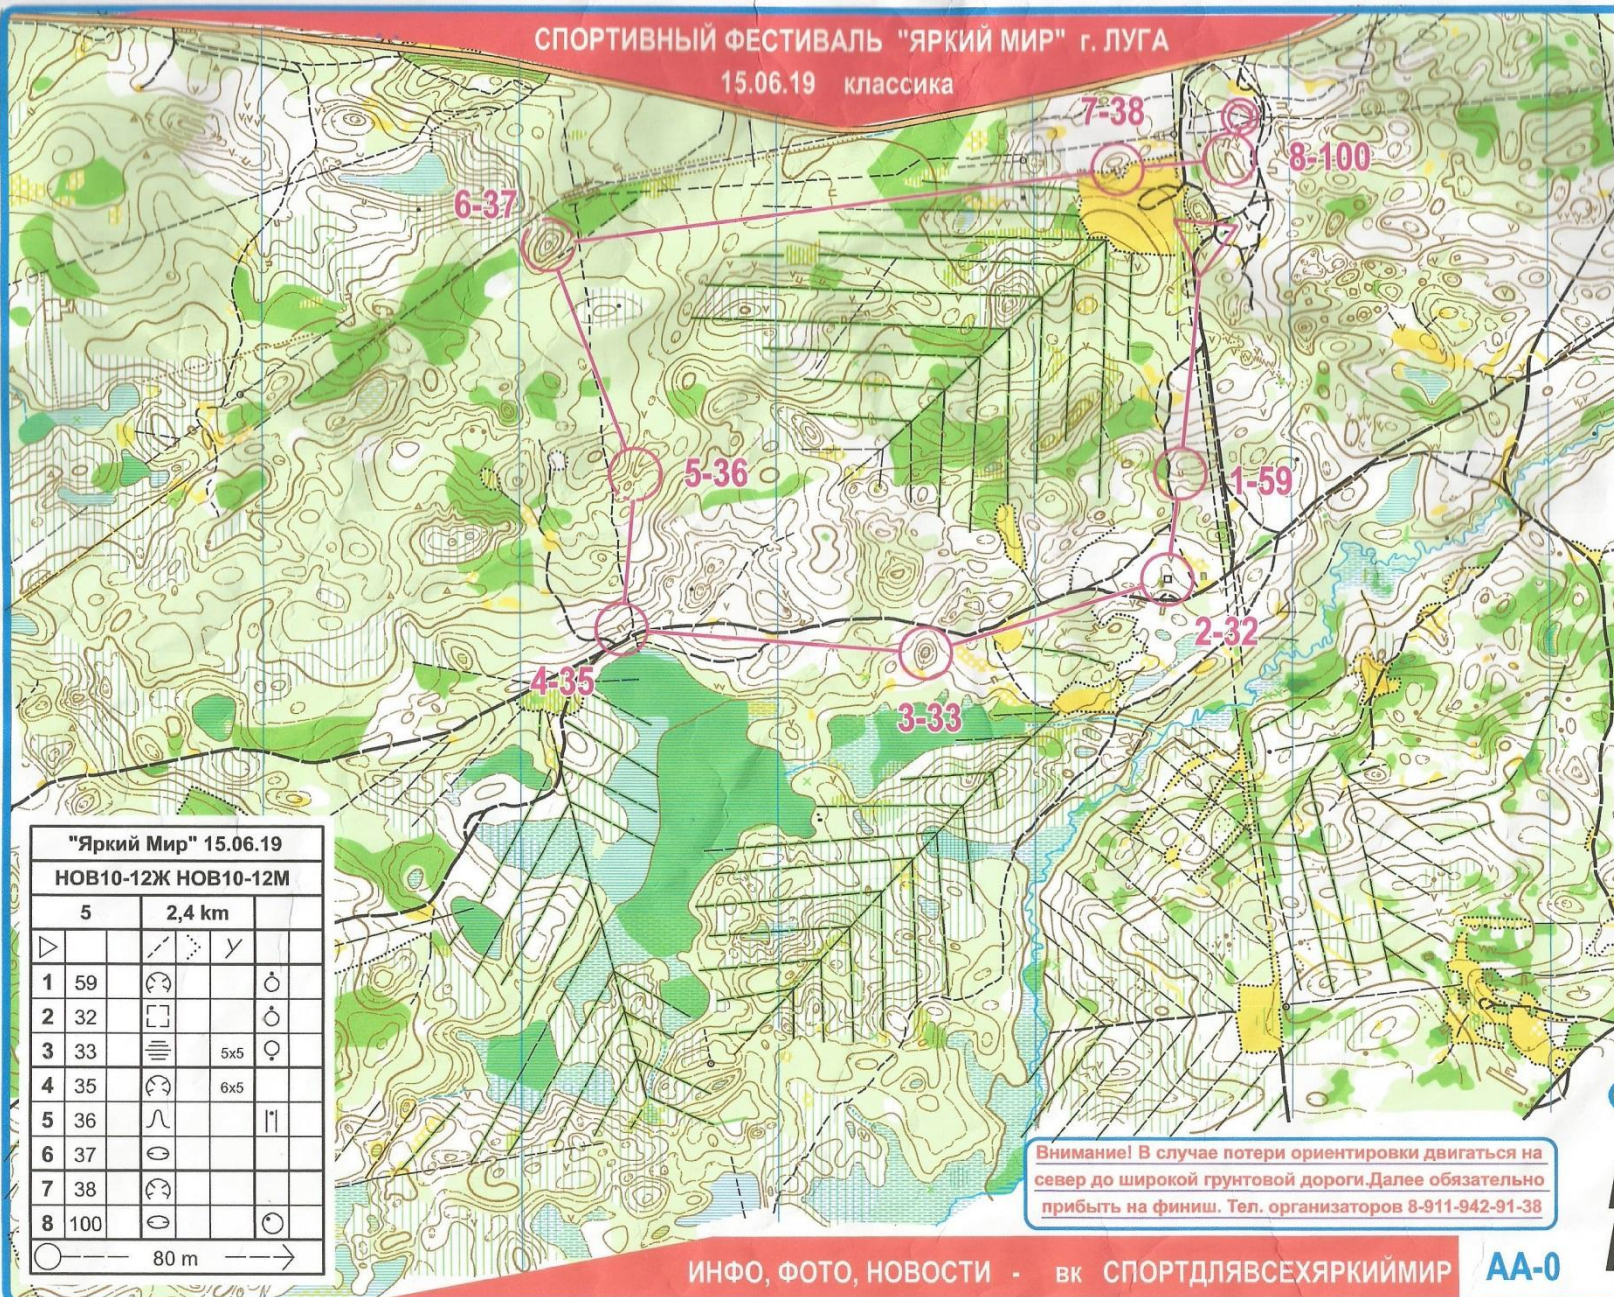

**Чайка**

СПОРТИВНЫЙ ФЕСТИВАЛЬ "ЯРКИЙ МИР" г. ЛУГА

15.06.19 классика

"Яркий Мир" 15.06.19  
НОВ10-12Ж НОВ10-12М

5		2,4 km			
▷		↗	↘	γ	
1	59	⊙			⊙
2	32	□			⊙
3	33	≡	5x5		♀
4	35	⊙	6x5		
5	36	∩			
6	37	⊙			
7	38	⊙			
8	100	⊙			⊙

ИНФО, ФОТО, НОВОСТИ · ВК СПОРТДЛЯВСЕХЯРКИЙМИР AA-0

М 1:7500  
Н-2,5 м

70 m

Н - 2,5 М  
М 1:5000

инфо, фото, новости -  
вк спортдлявсеяркиймир

# СОСНОВАЯ ПОЛЯНА

2009

М 1 : 8000 Н-1М

Авторьска карта:  
Виталий Илгичев, Азат Беглар, 2005-2006гг.  
Възпроизведеніе: В.Илгичев, 2006гг.