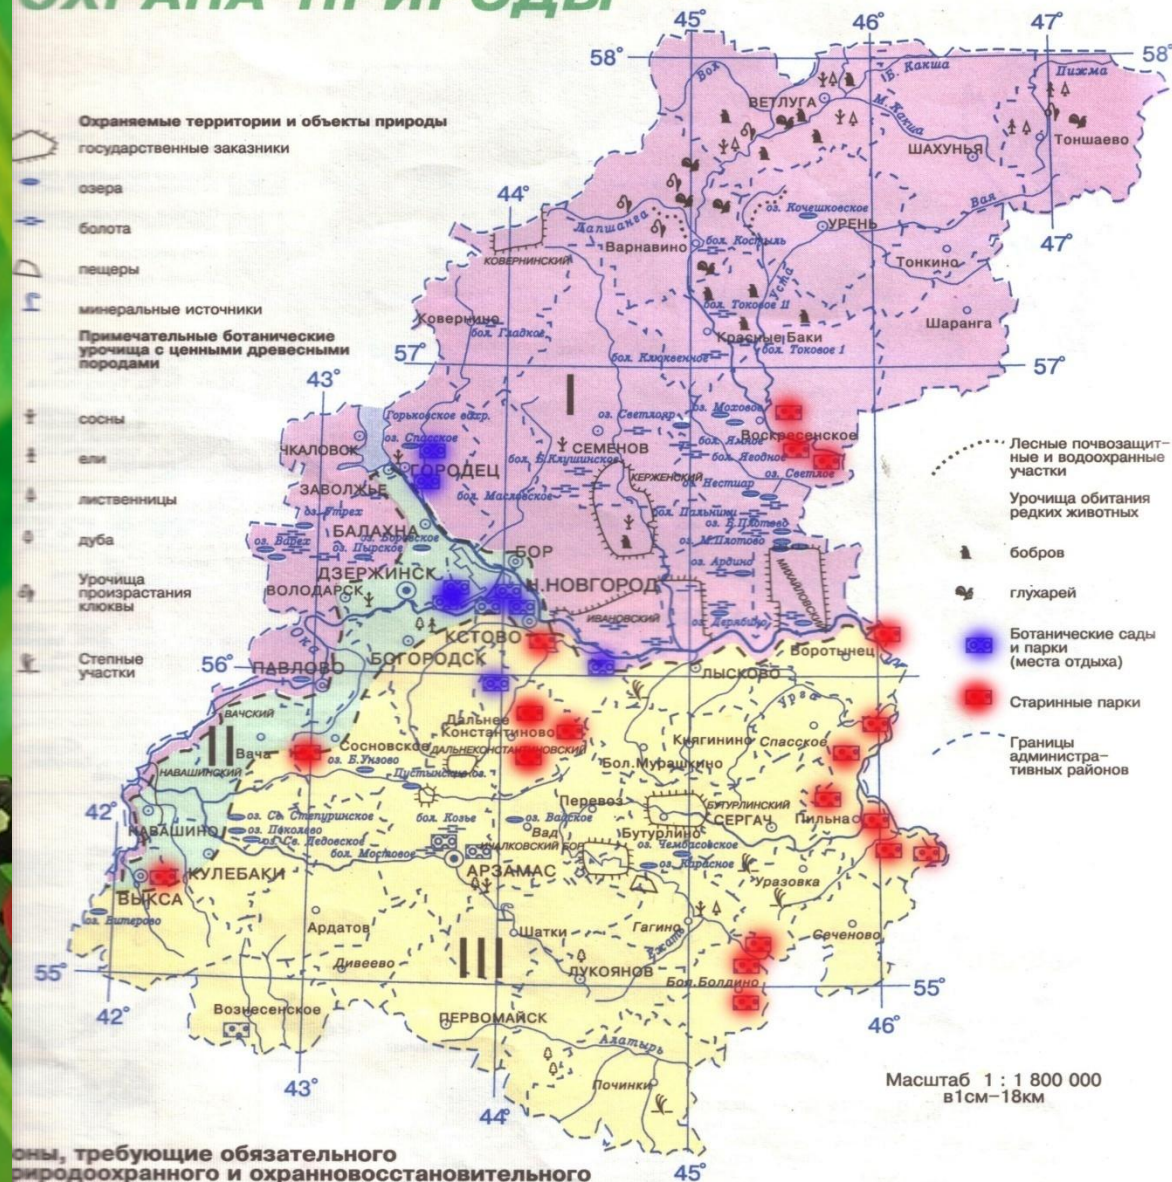

## Нижегородской области

Тематика: «Богатство нашего края»

Выполнил: ученик 10 класса  
МБОУ Большеокуловской СОШ  
Навашинского района Нижегородской  
области

Борисов Артем

# ОХРАНА ПРИРОДЫ

**Зоны, требующие обязательного природоохранного и охранно-восстановительного режима использования территории**

**ЛЕВОБЕРЕЖНАЯ (ЗАВОЛЖСКАЯ) ЗОНА**, лесостепенная и сельскохозяйственная, с загрязнением малых и средних рек и их обмелением, сильной вырубленностью лесов и гарями, замечательным загрязнением сельскохозяйственных земель, нарушениями земель при карьерной добыче полезных ископаемых.

**ПРИОКСКО-ВОЛЖСКАЯ ЗОНА**, промышленная с повышенным развитием транспорта, с повышенным загрязнением воздуха, природных вод и почв, городских территорий.

**ПРАВОБЕРЕЖНАЯ ЗОНА**, промышленно-сельскохозяйственная, с загрязнением воздуха и вод в промышленных центрах, повышенным загрязнением и обмелением рек, сильной обезлесенностью территории и смылом почв, применением удобрений и ядохимикатов в сельском хозяйстве, нарушением земель при карьерной добыче полезных ископаемых, с

# **Новая Слобода**

**Галибиха. Прибрежные защитные посадки**

Озеро Святое Дедовское